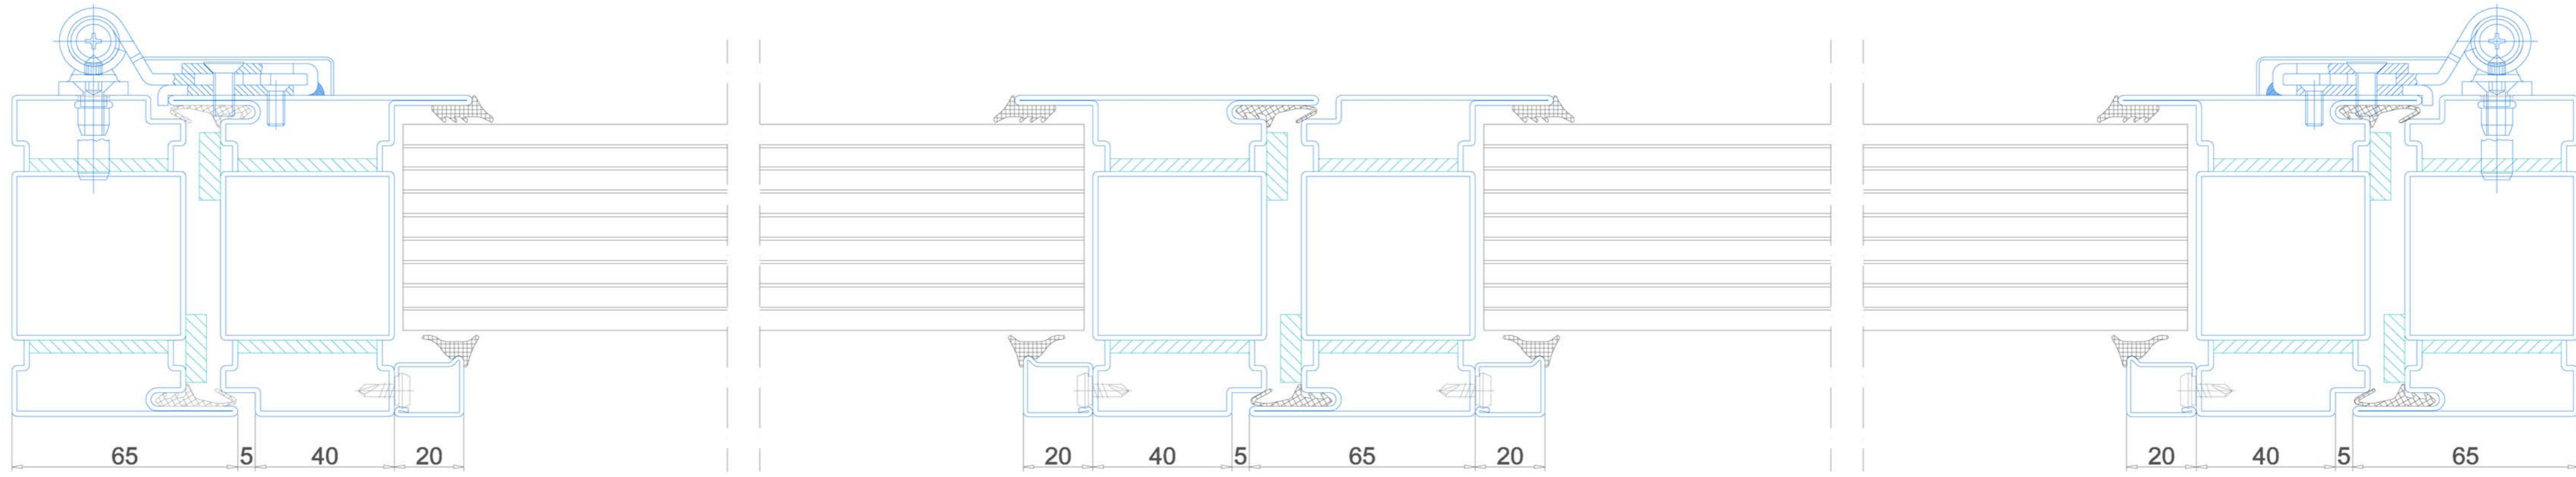

СТАНДАРТ 5

пулестойкая профильная система

нержавеющая сталь AISI 304

Разрез 2-створной двери

Разрез 1-створной двери