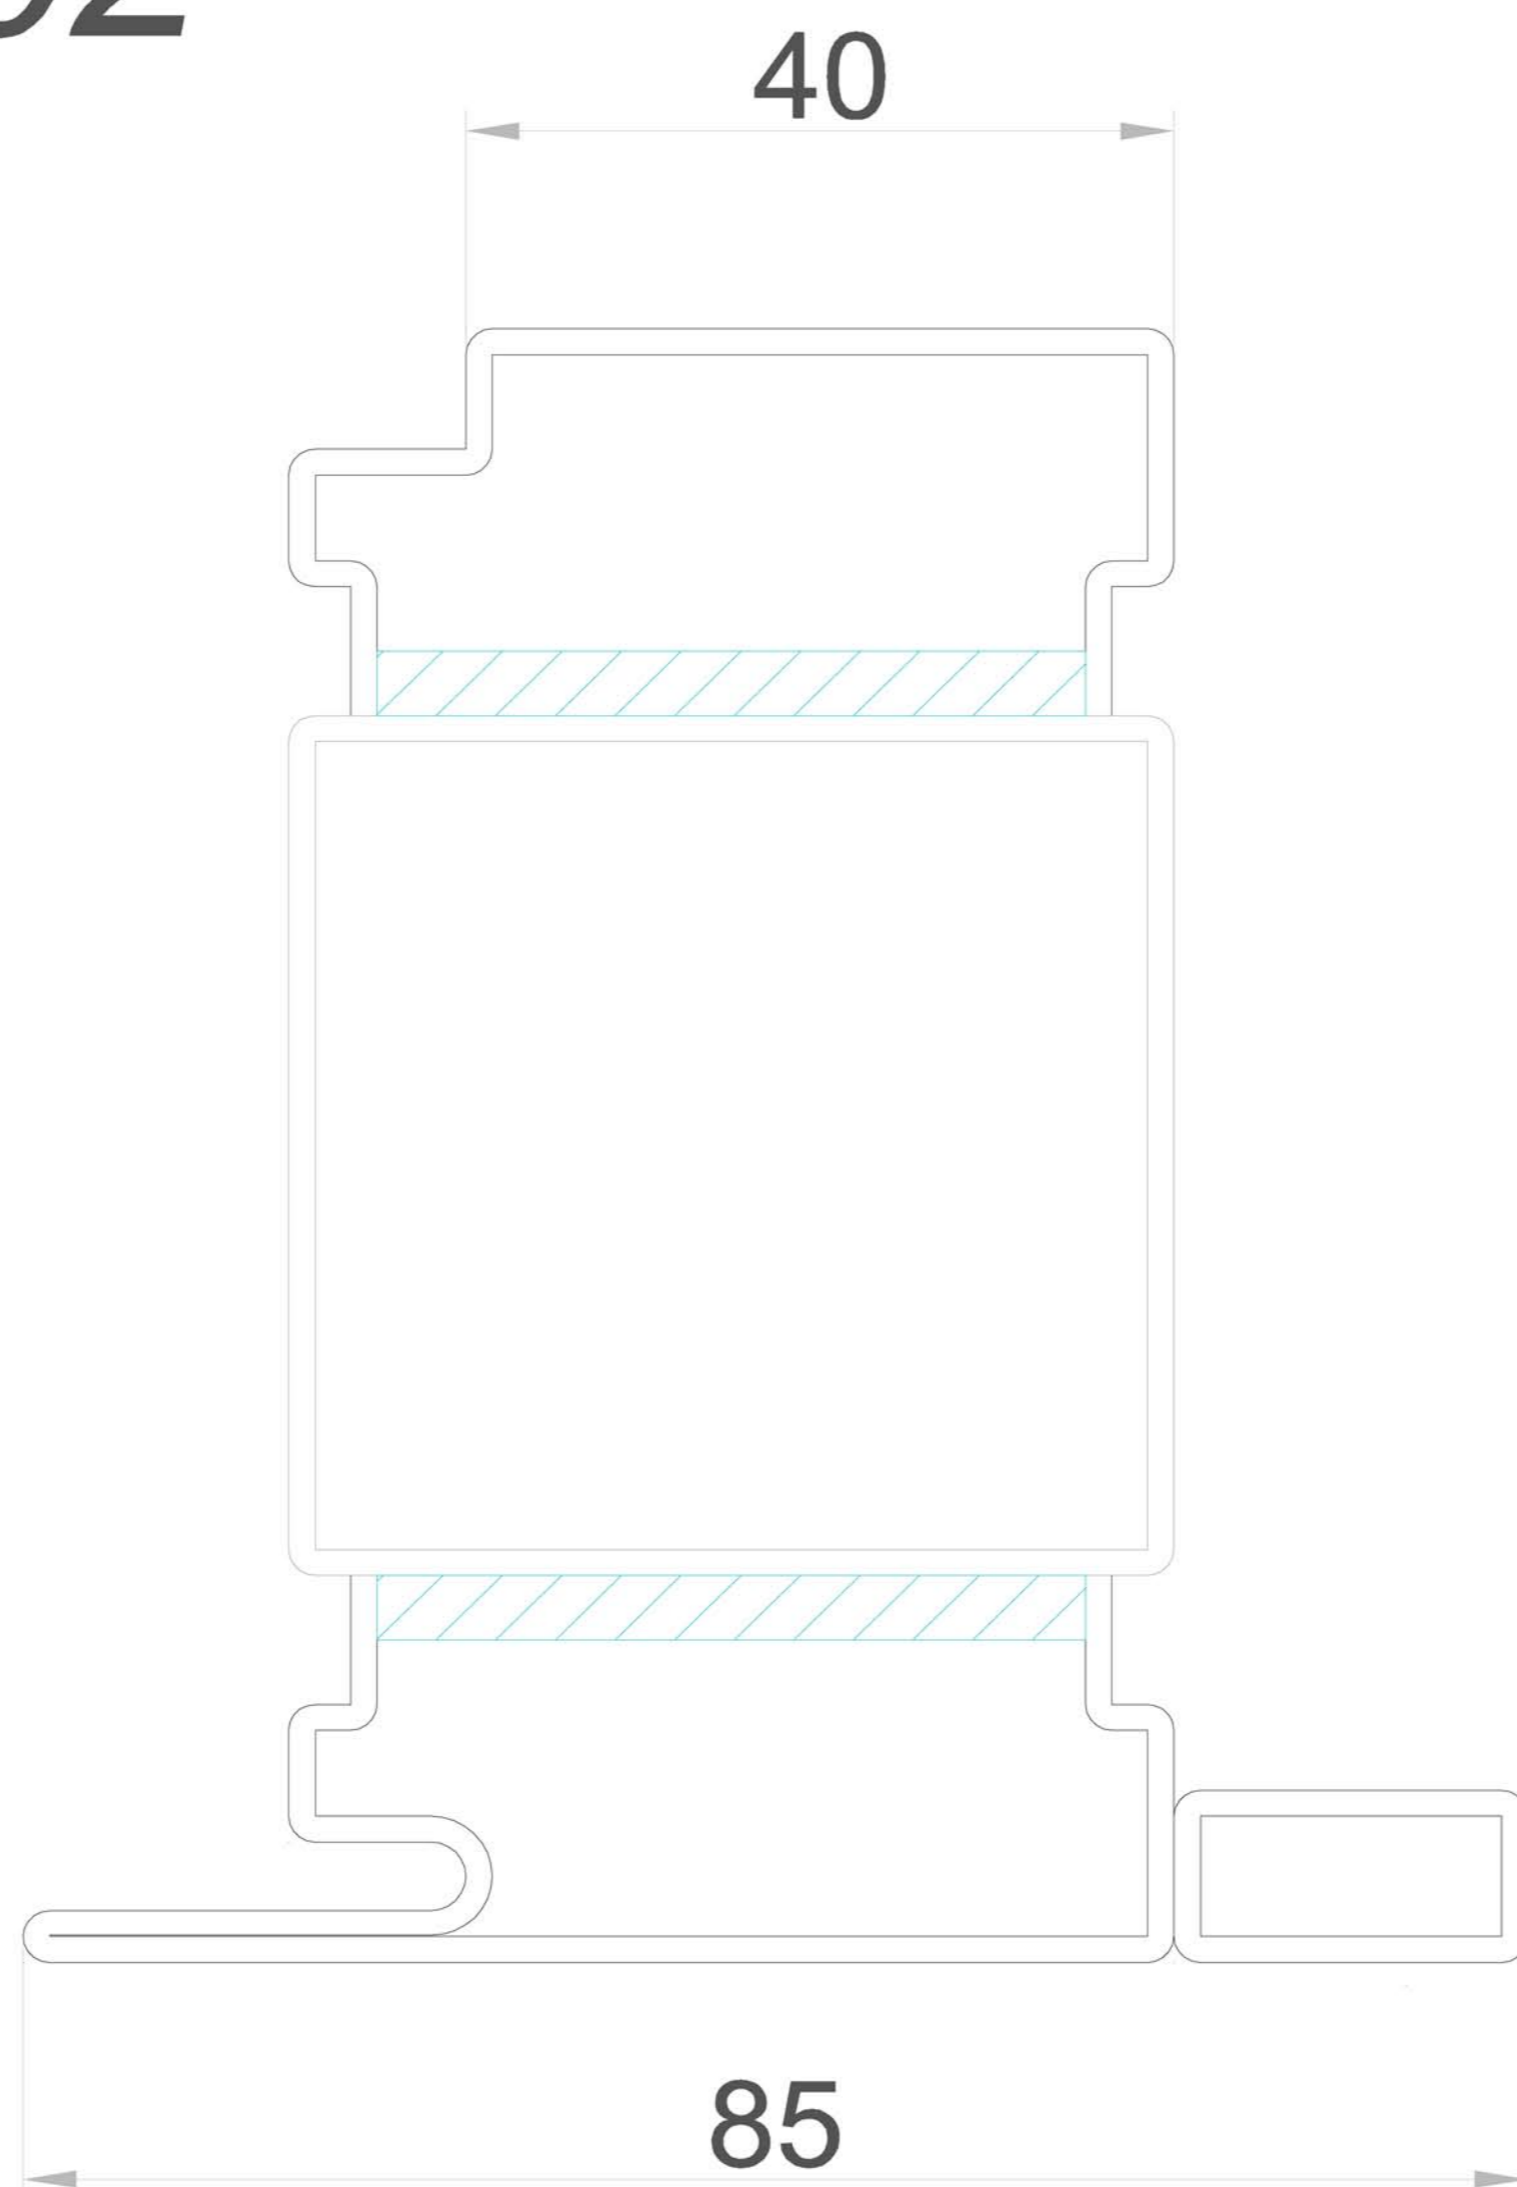

СТАНДАРТ 5 solo

пулестойкая профильная система

сталь

5201

5202

5203

5204

5206

5207