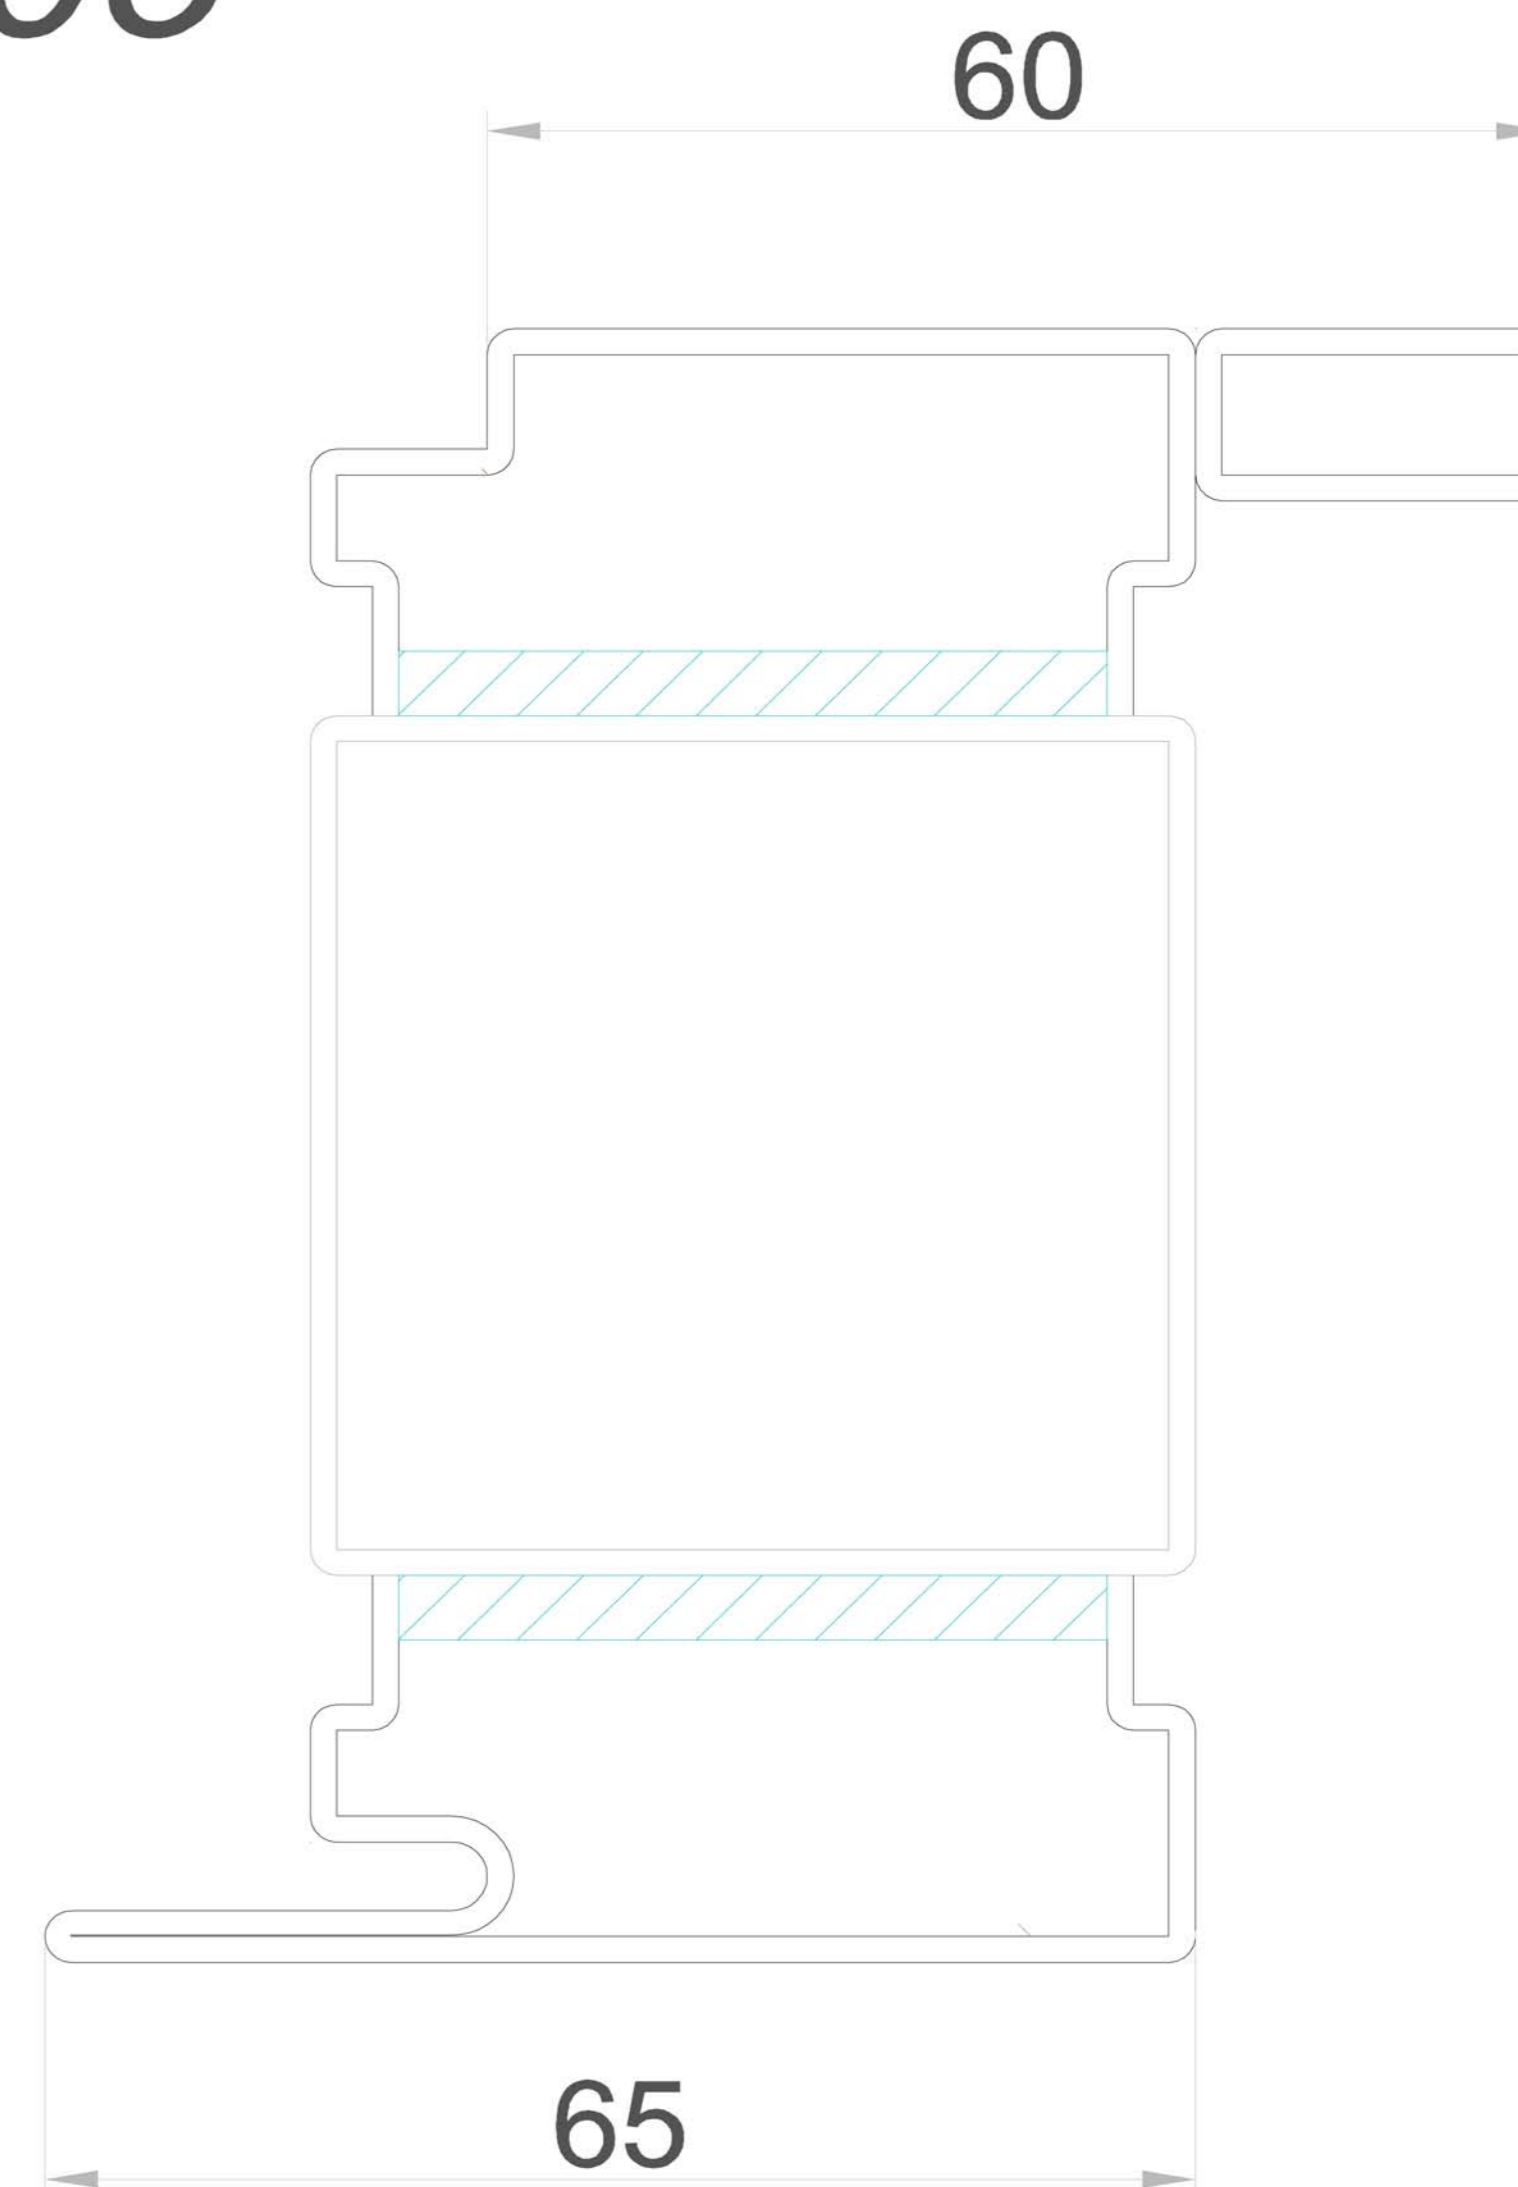

СТАНДАРТ 5 solo

пулестойкая профильная система

сталь

5201

5202

5203

5204

5206

5207