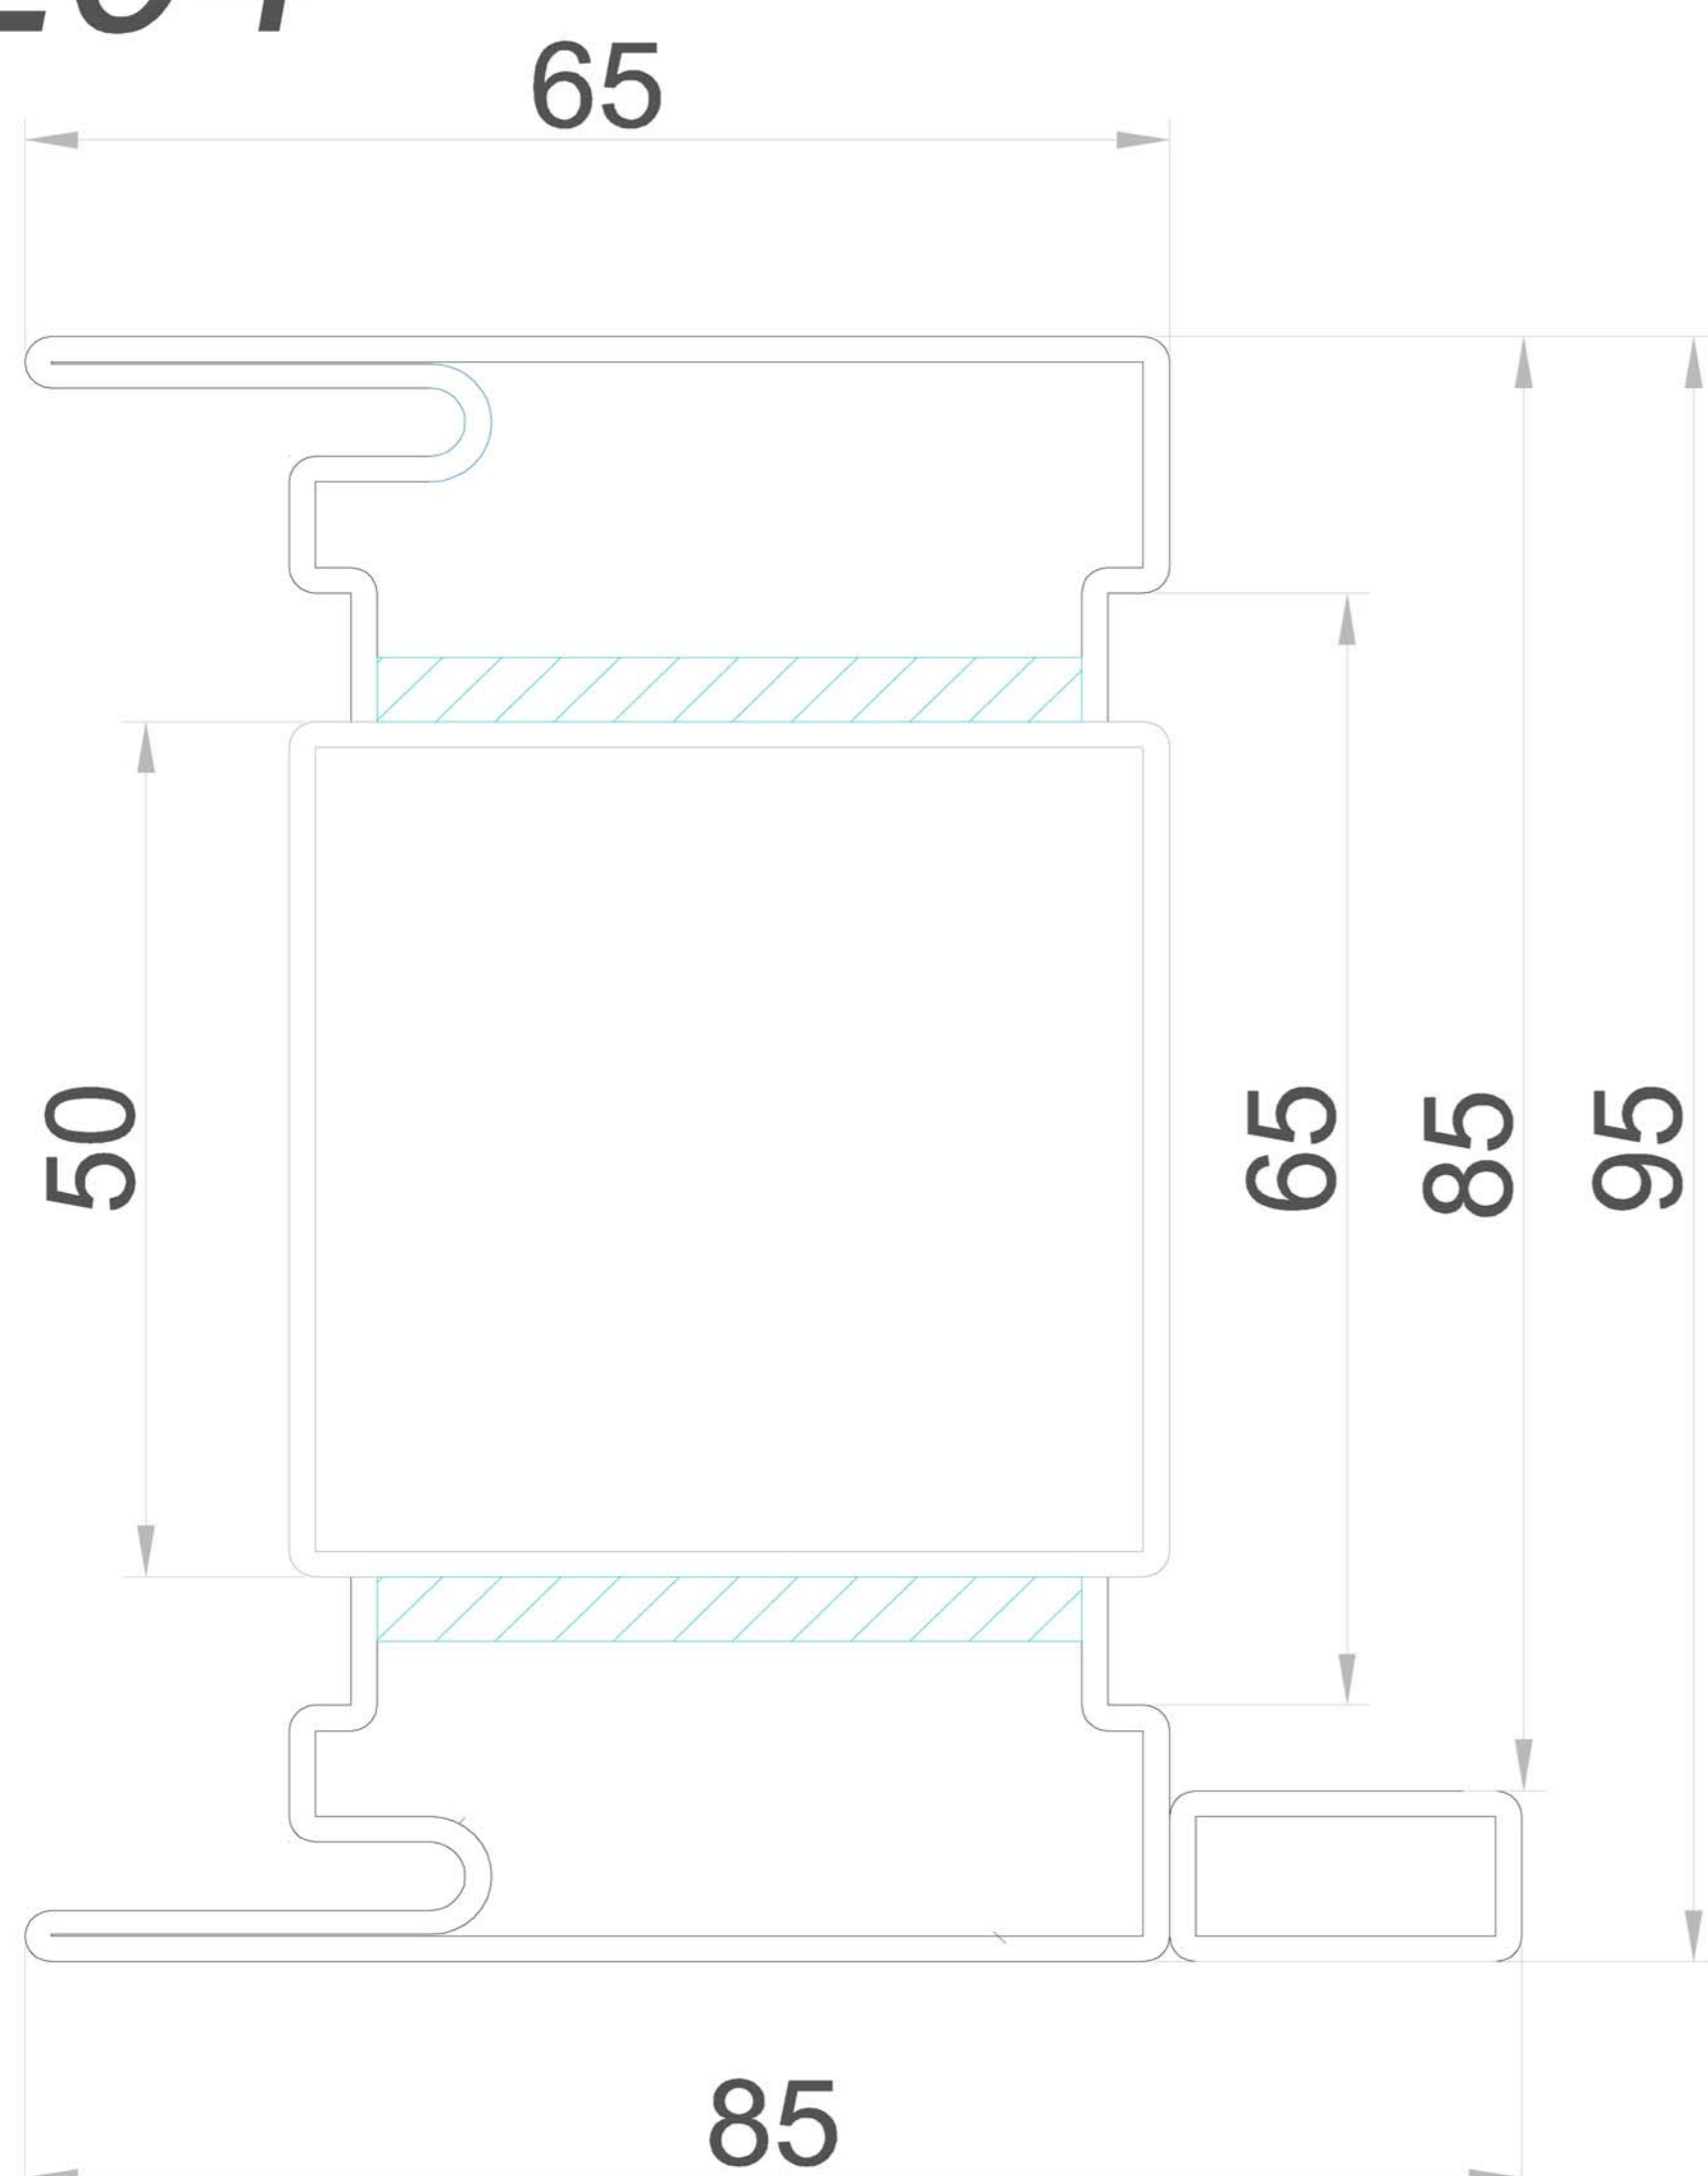

СТАНДАРТ 5 solo

пулестойкая профильная система

сталь

5201

5202

5203

5204

5206

5207