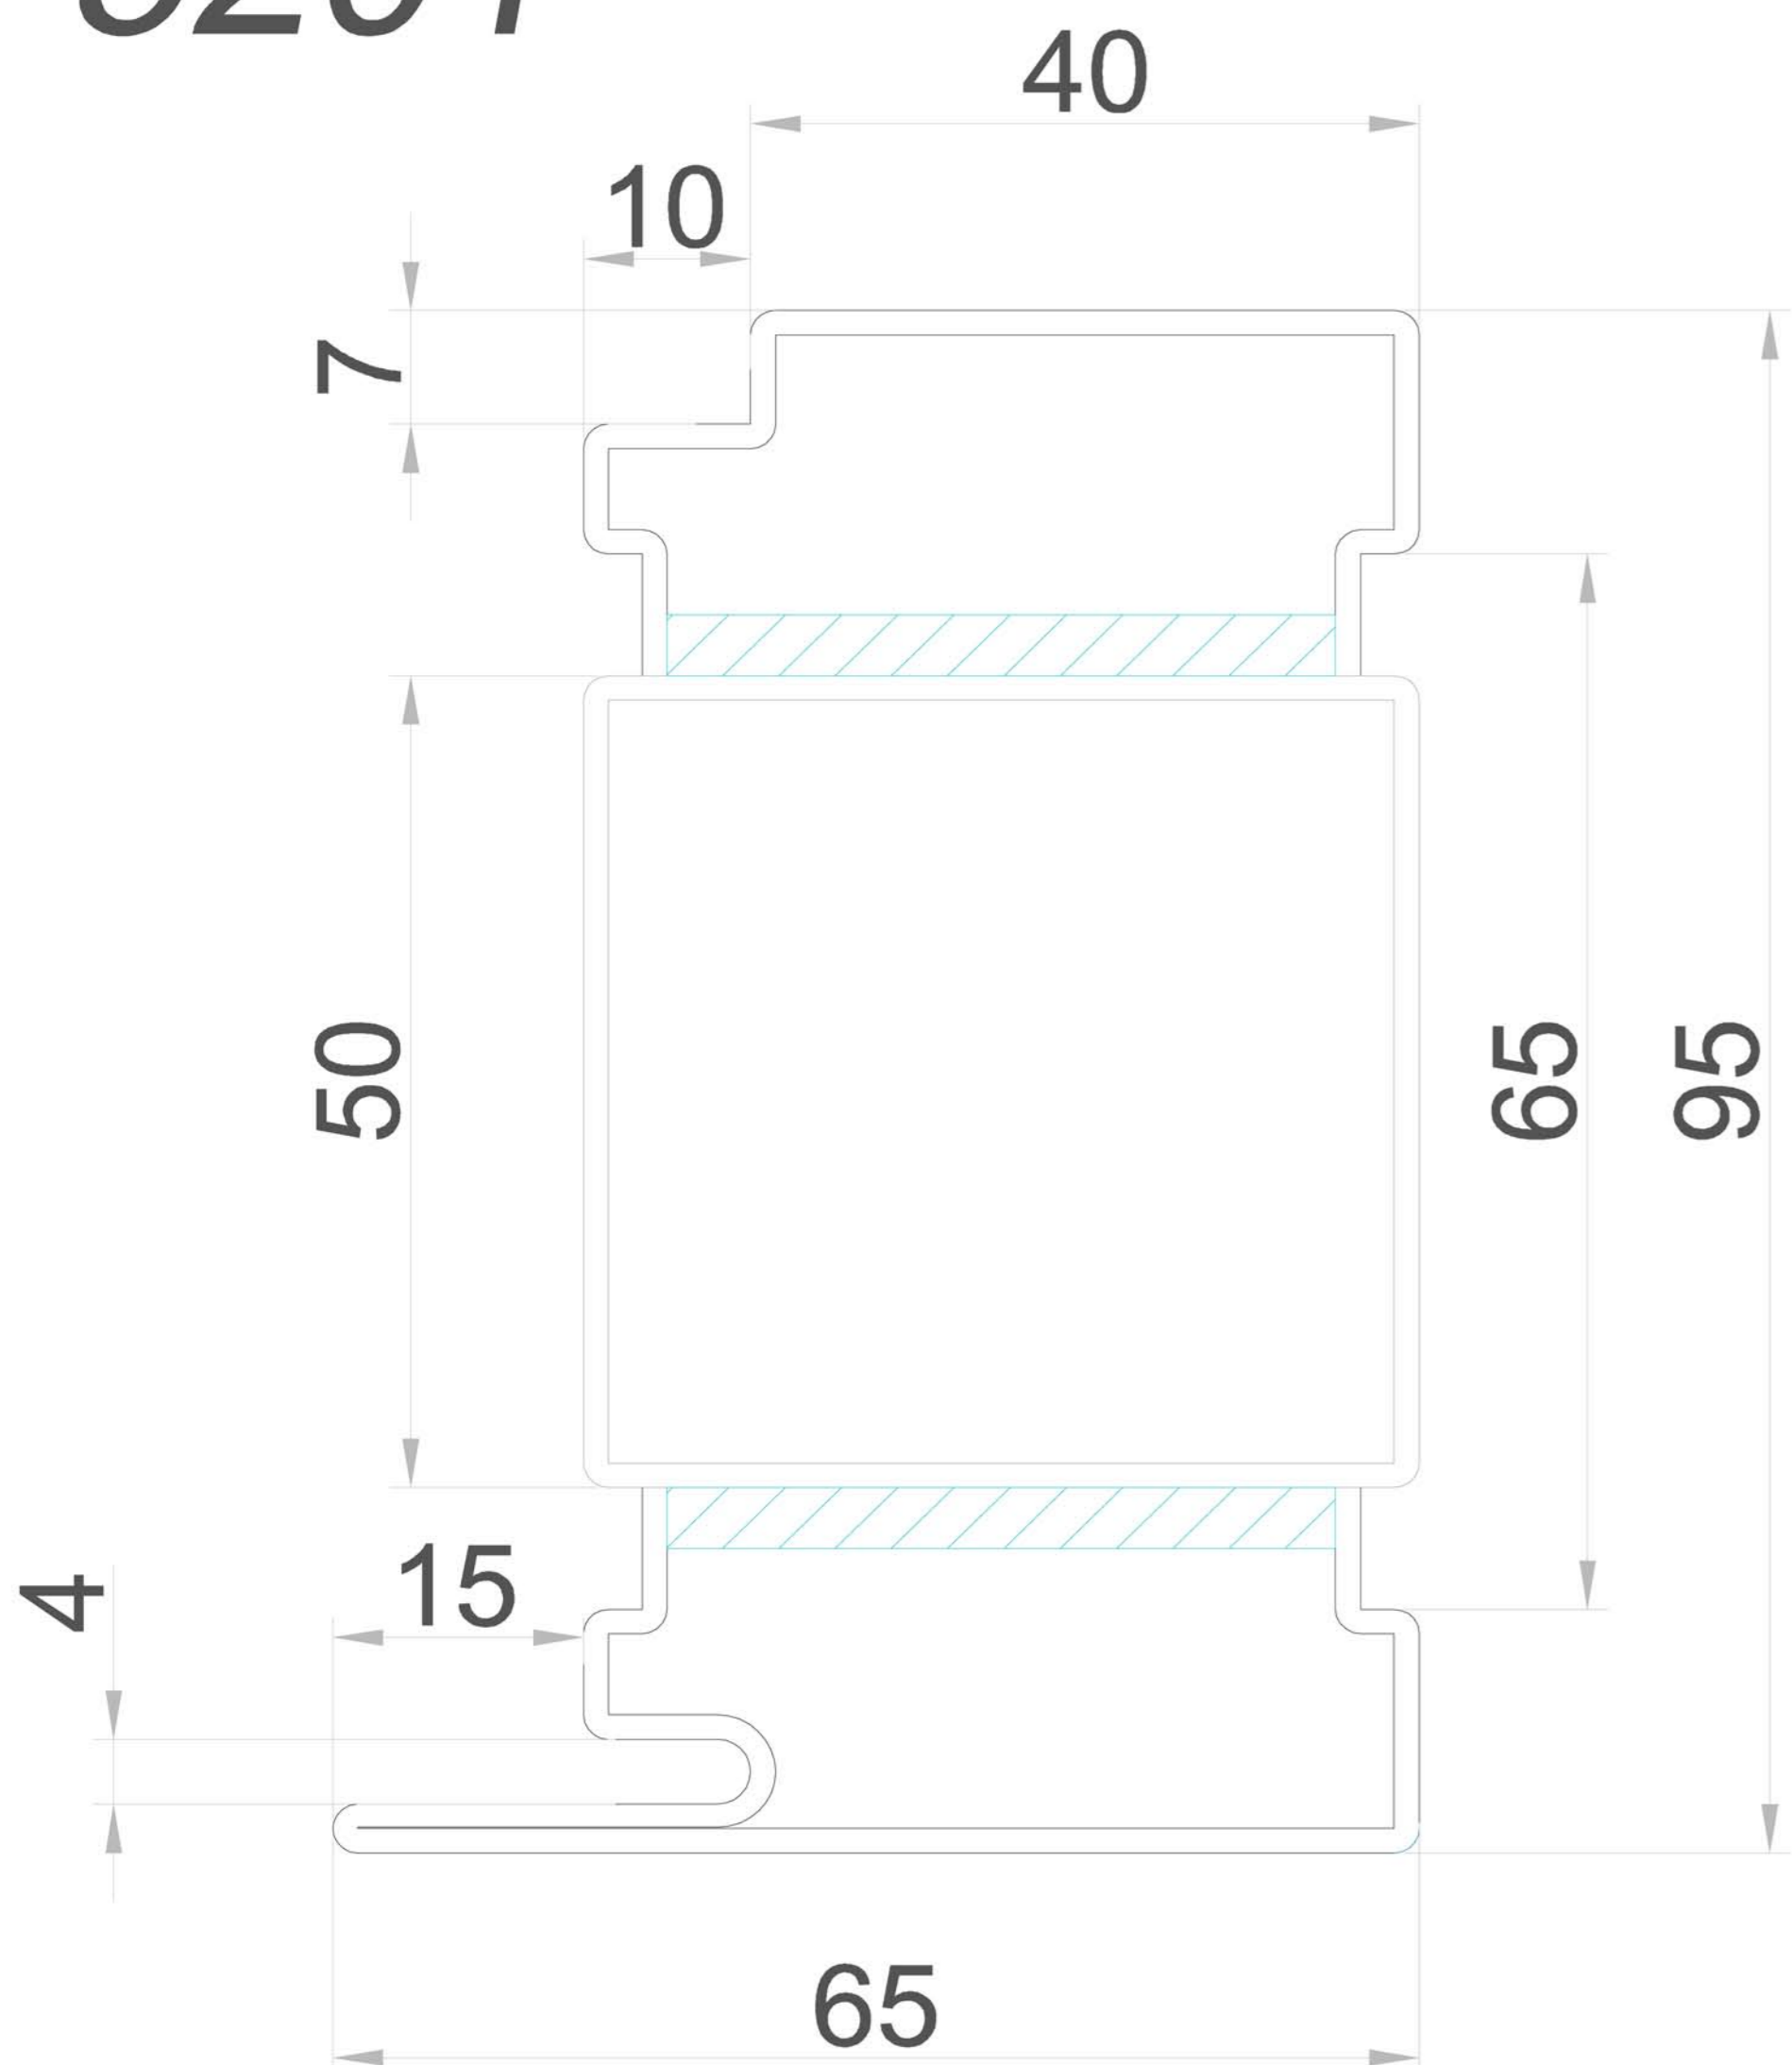

СТАНДАРТ 5 solo

пулестойкая профильная система

сталь

5201

5202

5203

5204

5206

5207