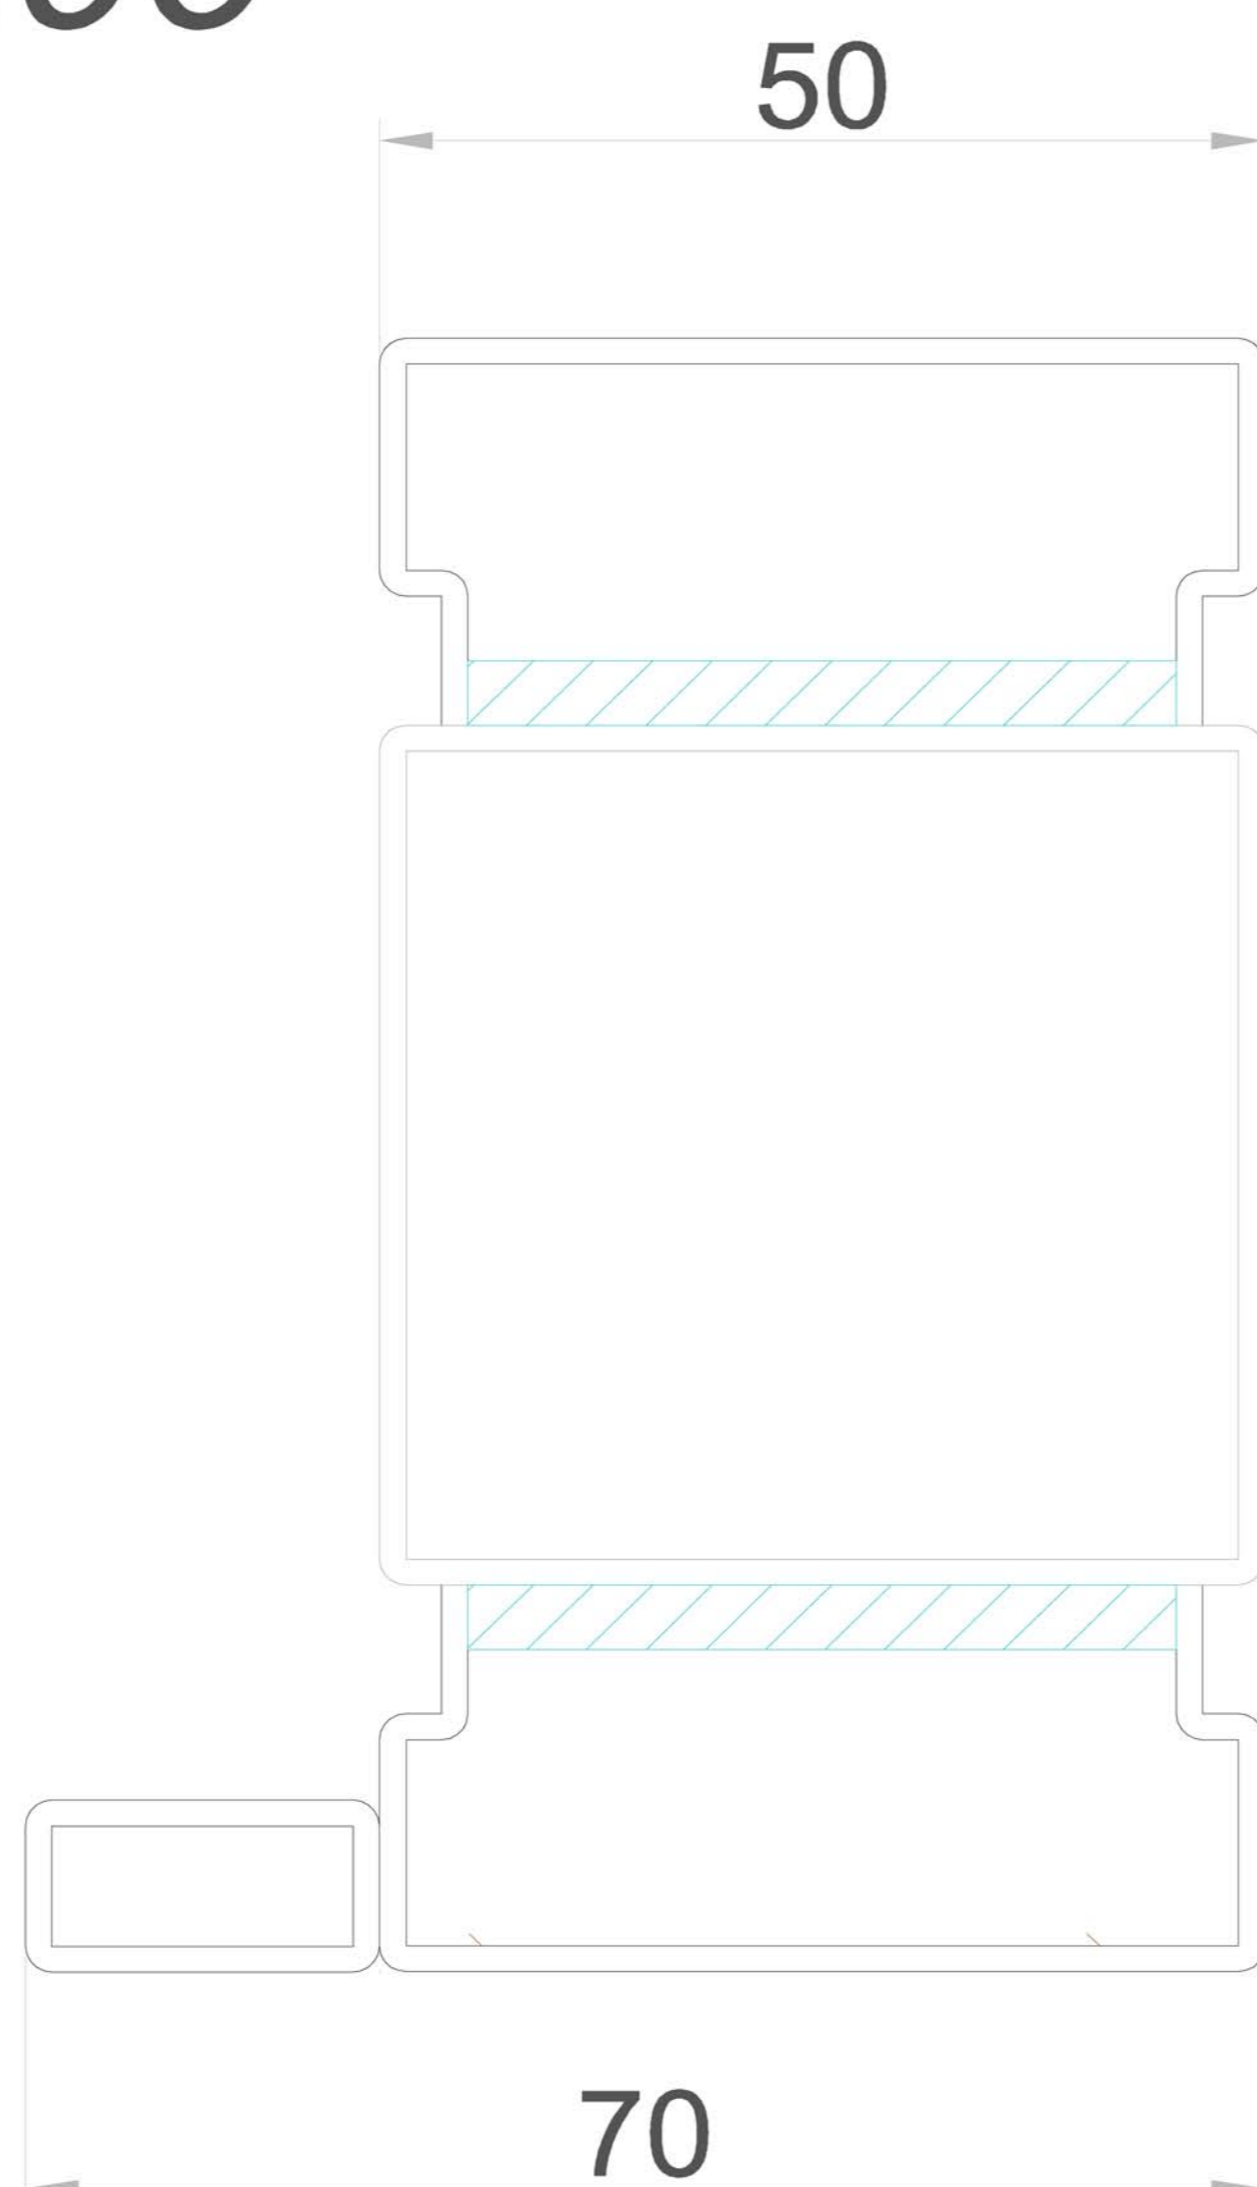

СТАНДАРТ 5 solo

пулестойкая профильная система

сталь

5201

5202

5203

5204

5206