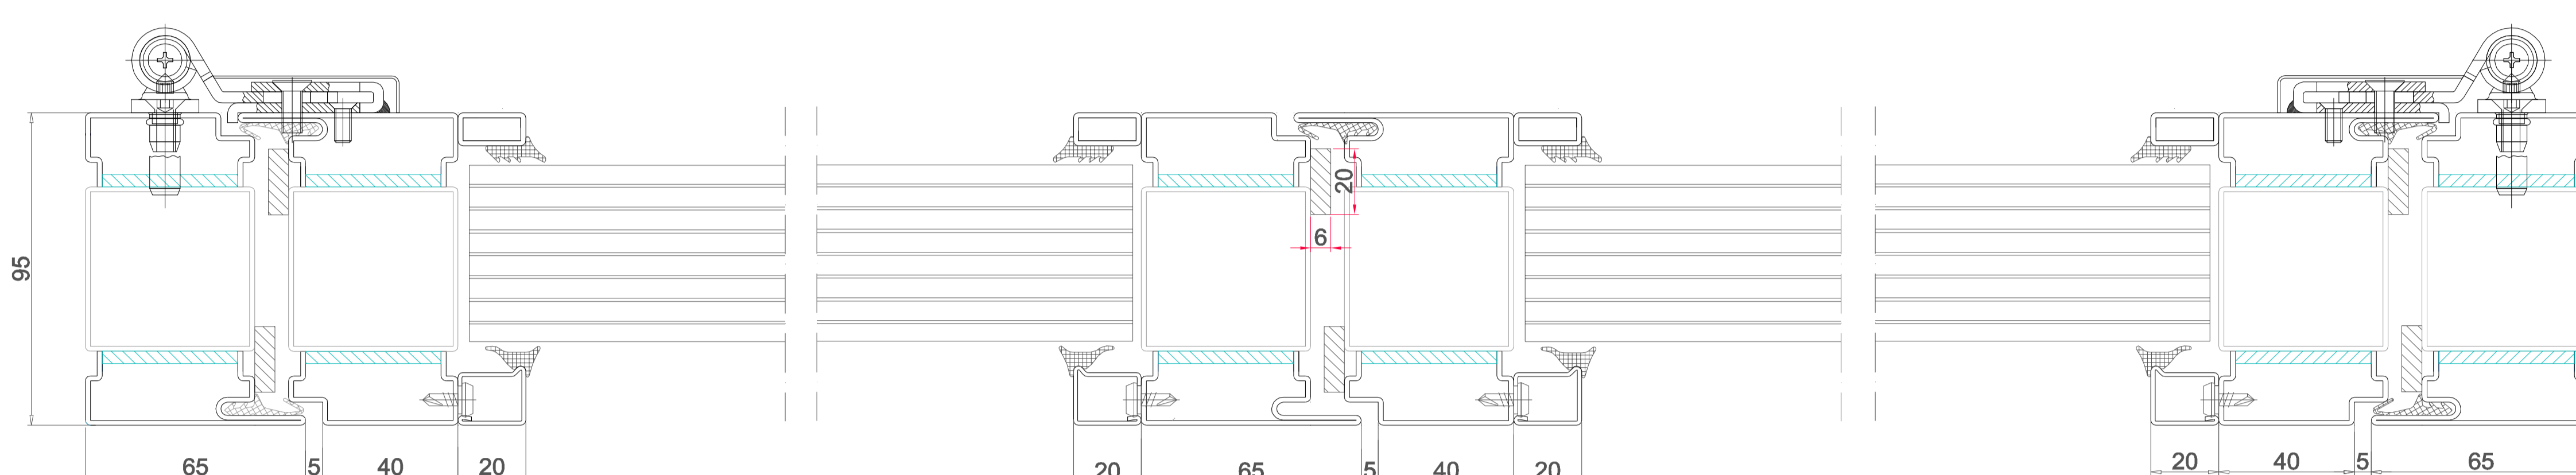

СТАНДАРТ 5 solo

пулестойкая профильная система

сталь

Разрез 2 - створной двери

Разрез 1 - створной двери