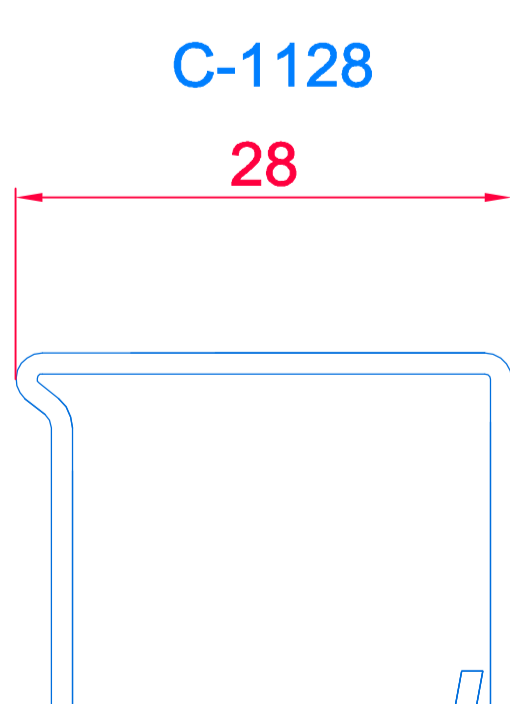

c4105-3

c4106-3

c4107-3

c4109-3

СТАНДАРТ 4-30

противопожарная профильная система EIW 30

сталь

c4101-3