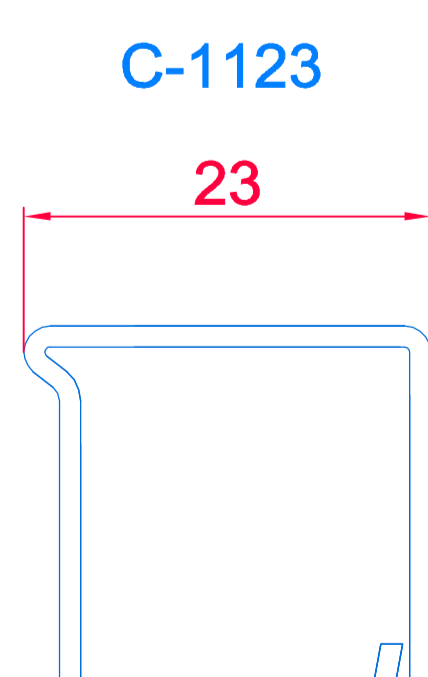

c4105-3

c4106-3

c4107-3

c4109-3

СТАНДАРТ 4-30

противопожарная профильная система EIW 30

сталь

c4101-3