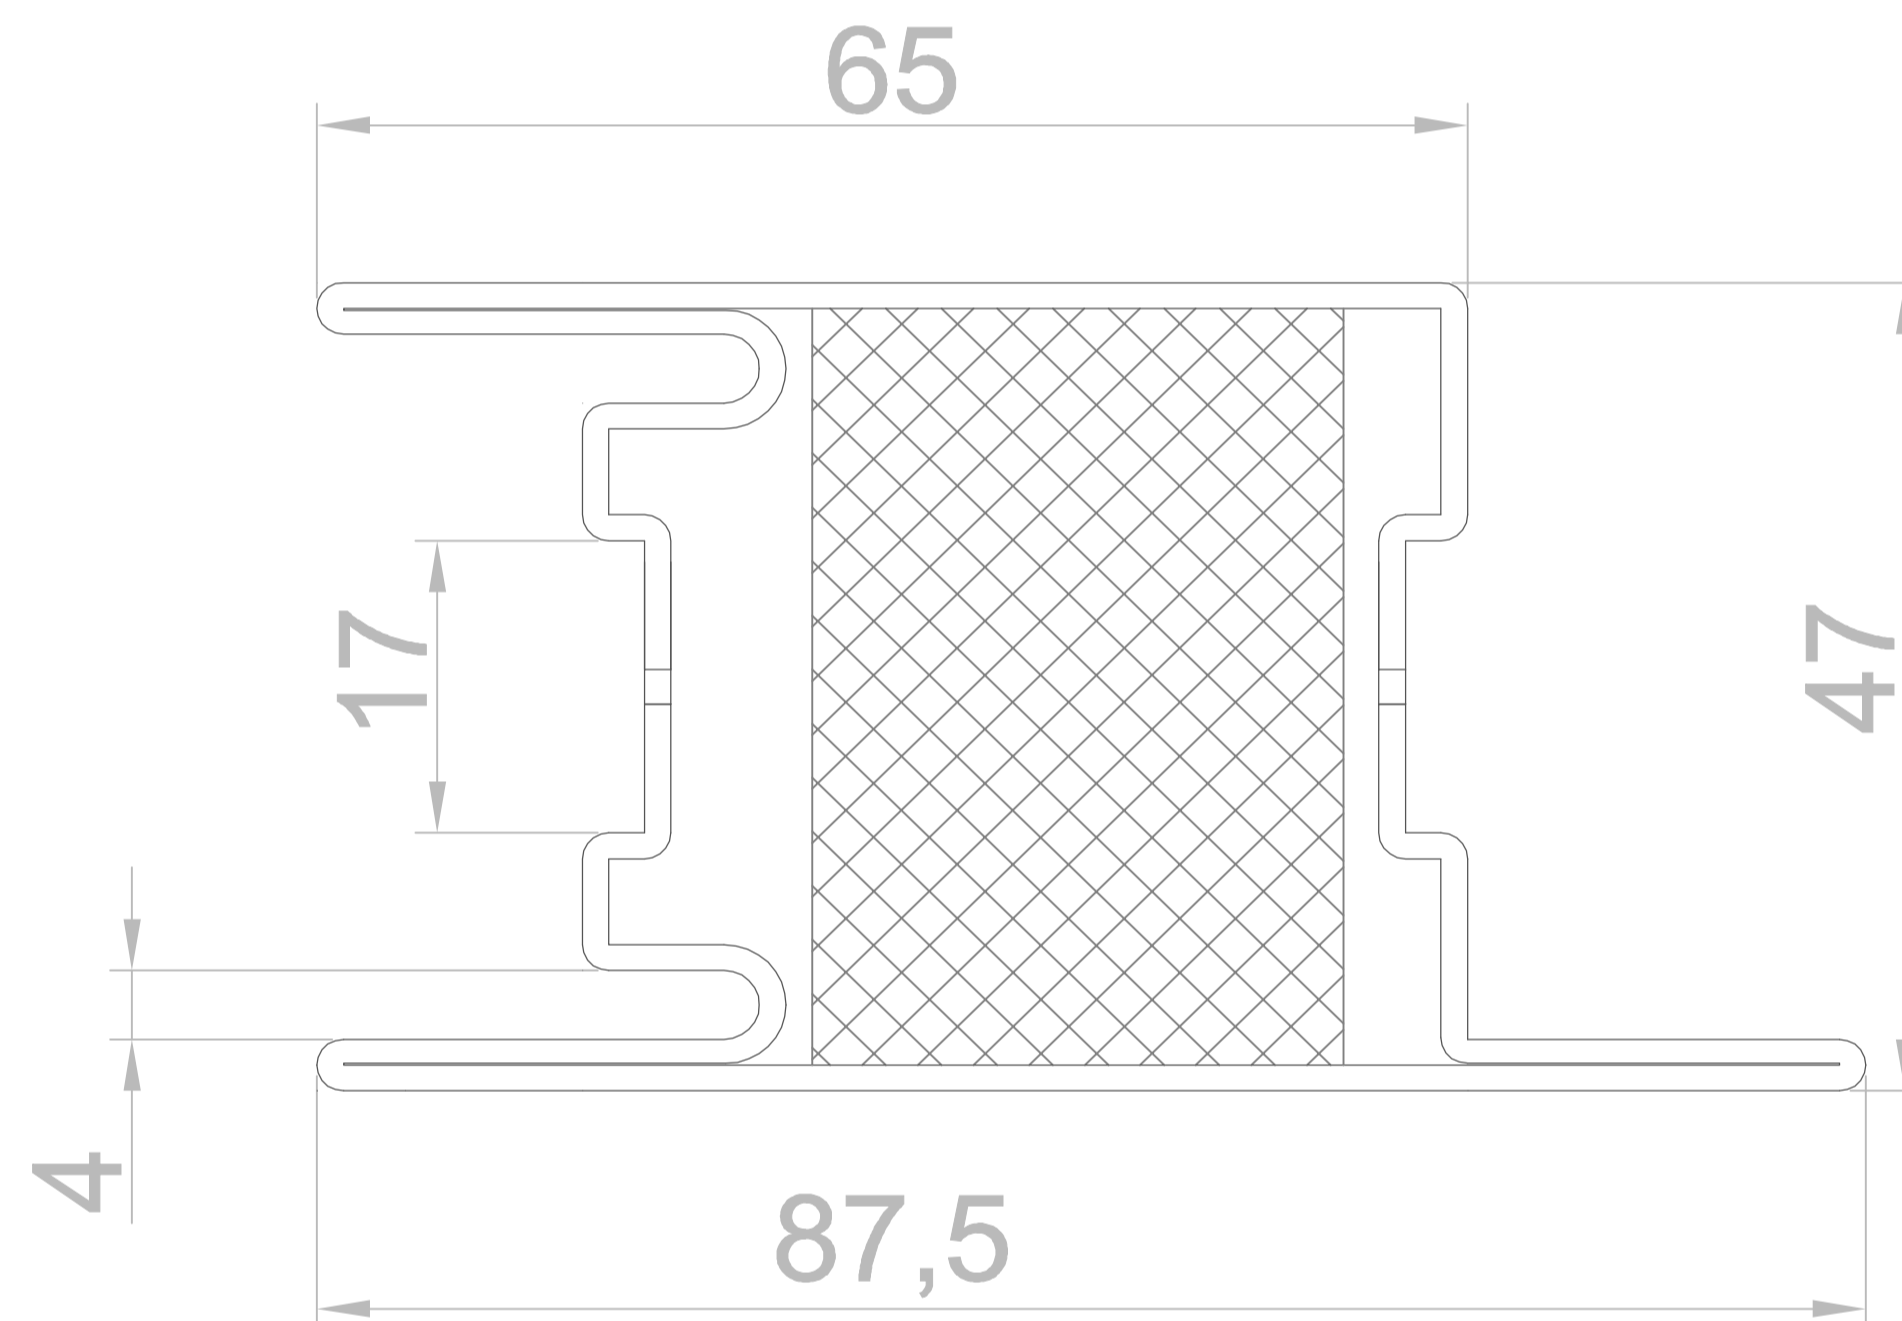

СТАНДАРТ 4-30

противопожарная профильная система EIW 30

сталь

c4104-3

C-1051

C-1218

18

C-1223

23

C-1228

28

C-0301

C-0103

C-0105

C-0108

C-0203

C-0205

C-0208