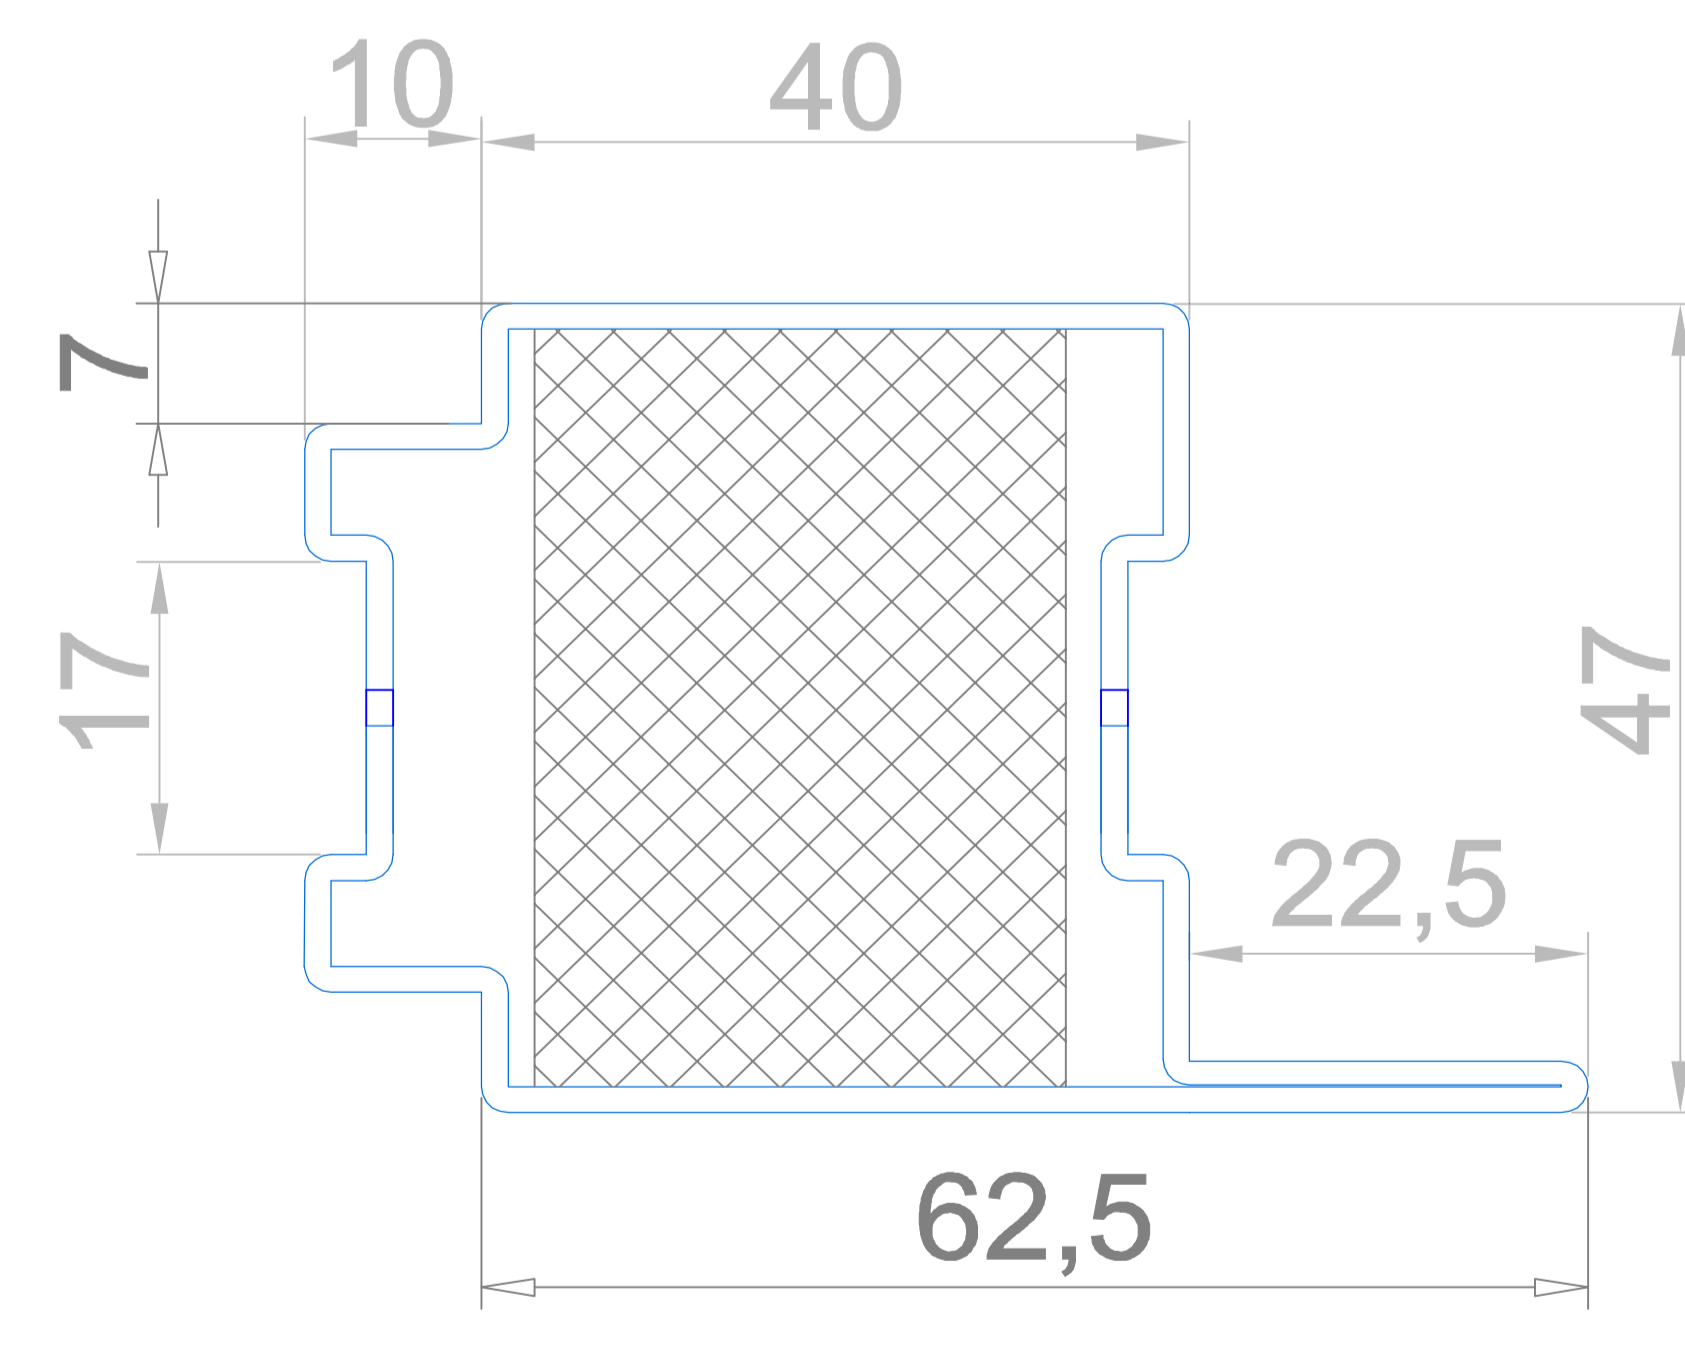

СТАНДАРТ 4-30

противопожарная профильная система EIW 30

нержавеющая сталь AISI 304

c4101-3

c4102-3

c4103-3

c4103a-3

c4104-3

c4105-3

c4106-3

c4107-3

c4109-3

СТАНДАРТ 4-30

противопожарная профильная система EIW 30

сталь

c4101-3

нержавеющая сталь AISI 304

Разрез 2 - створчатой двери с доборами

Разрез 1 - створчатой двери

СТАНДАРТ 4-30

противопожарная профильная система EIW 30

нержавеющая сталь AISI 304

Вертикальные разрезы
с адаптивным решением цоколя