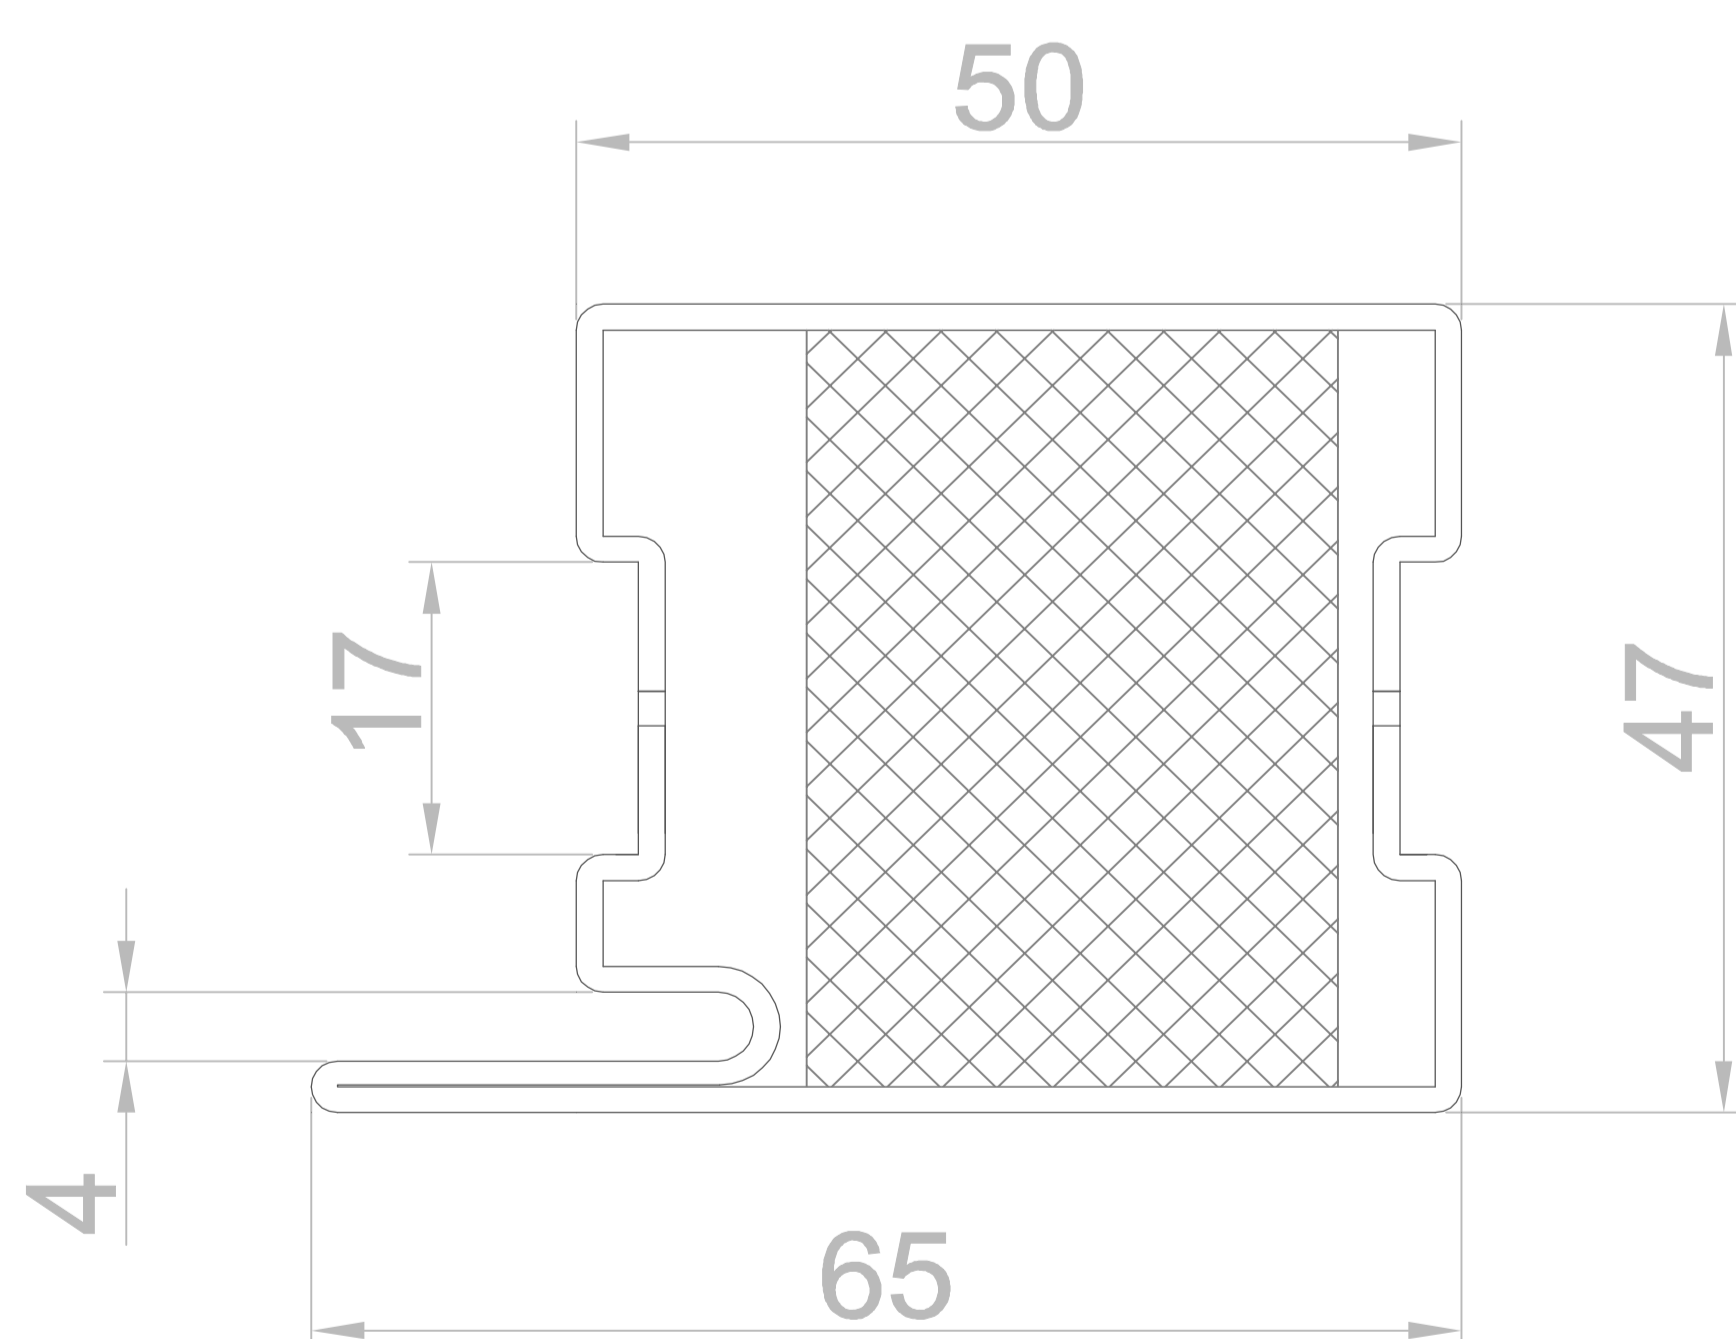

СТАНДАРТ 4-30

противопожарная профильная система EIW 30

сталь

c4106-3

C-1051

C-1218

18

C-1223

23

C-1228

28

C-0301

C-0103

C-0105

C-0108

C-0203

C-0205

C-0208