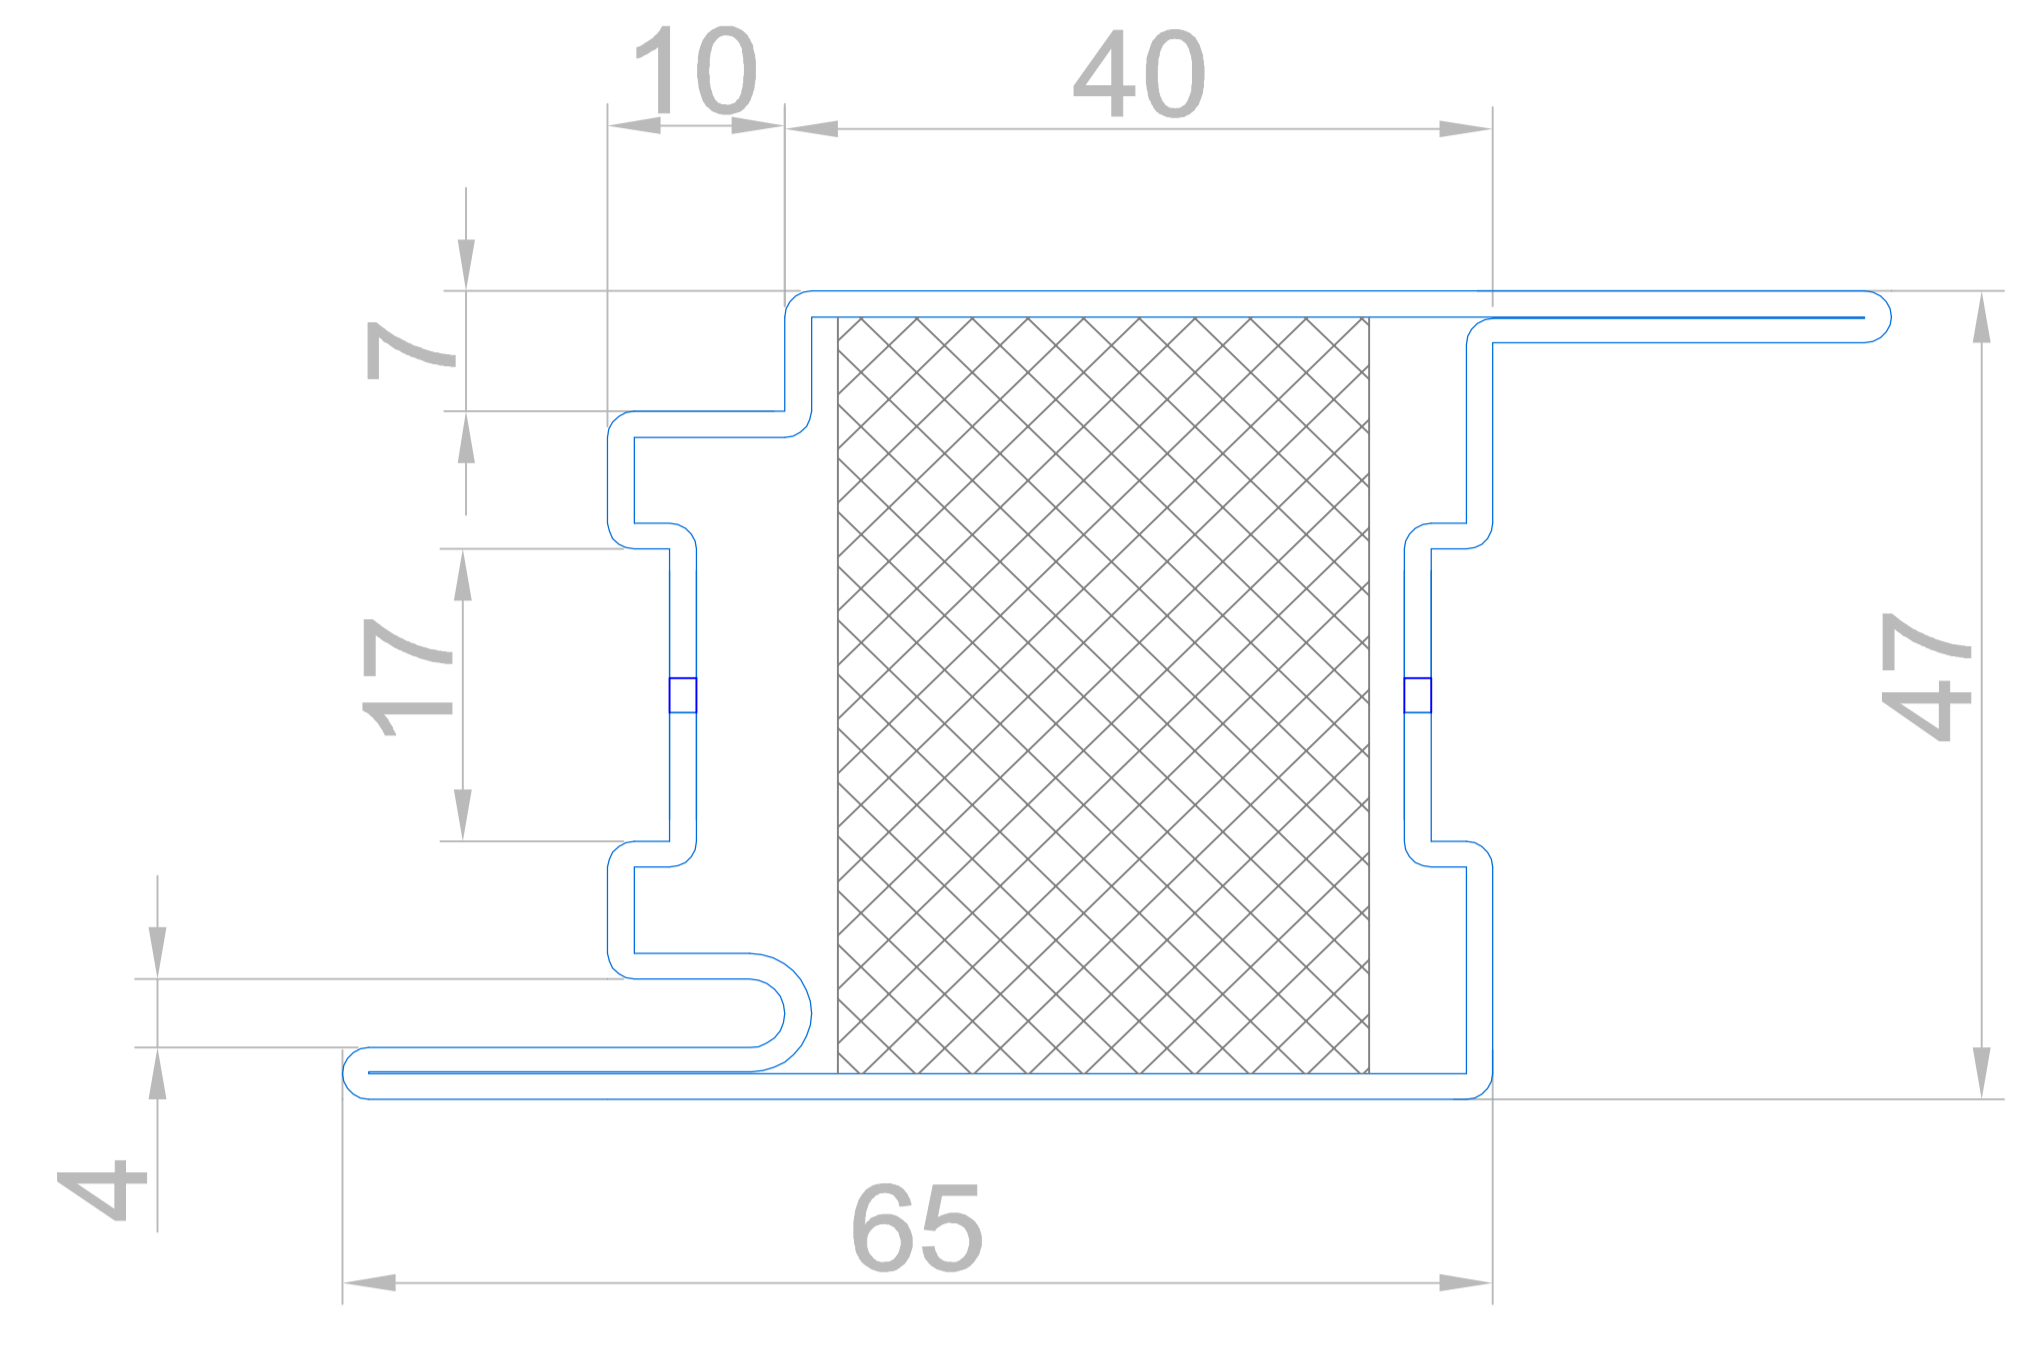

СТАНДАРТ 4-30

противопожарная профильная система EIW 30

нержавеющая сталь AISI 304

c4101-3

c4102-3

c4103-3

c4103a-3

c4104-3

c4105-3

c4106-3

c4107-3

c4109-3

СТАНДАРТ 4-30

противопожарная профильная система EIW 30

сталь

c4101-3

нержавеющая сталь AISI 304

Разрез 2 - створчатой двери с доборами

Разрез 1 - створчатой двери

СТАНДАРТ 4-30

противопожарная профильная система EIW 30

нержавеющая сталь AISI 304

Вертикальные разрезы
с адаптивным решением цоколя