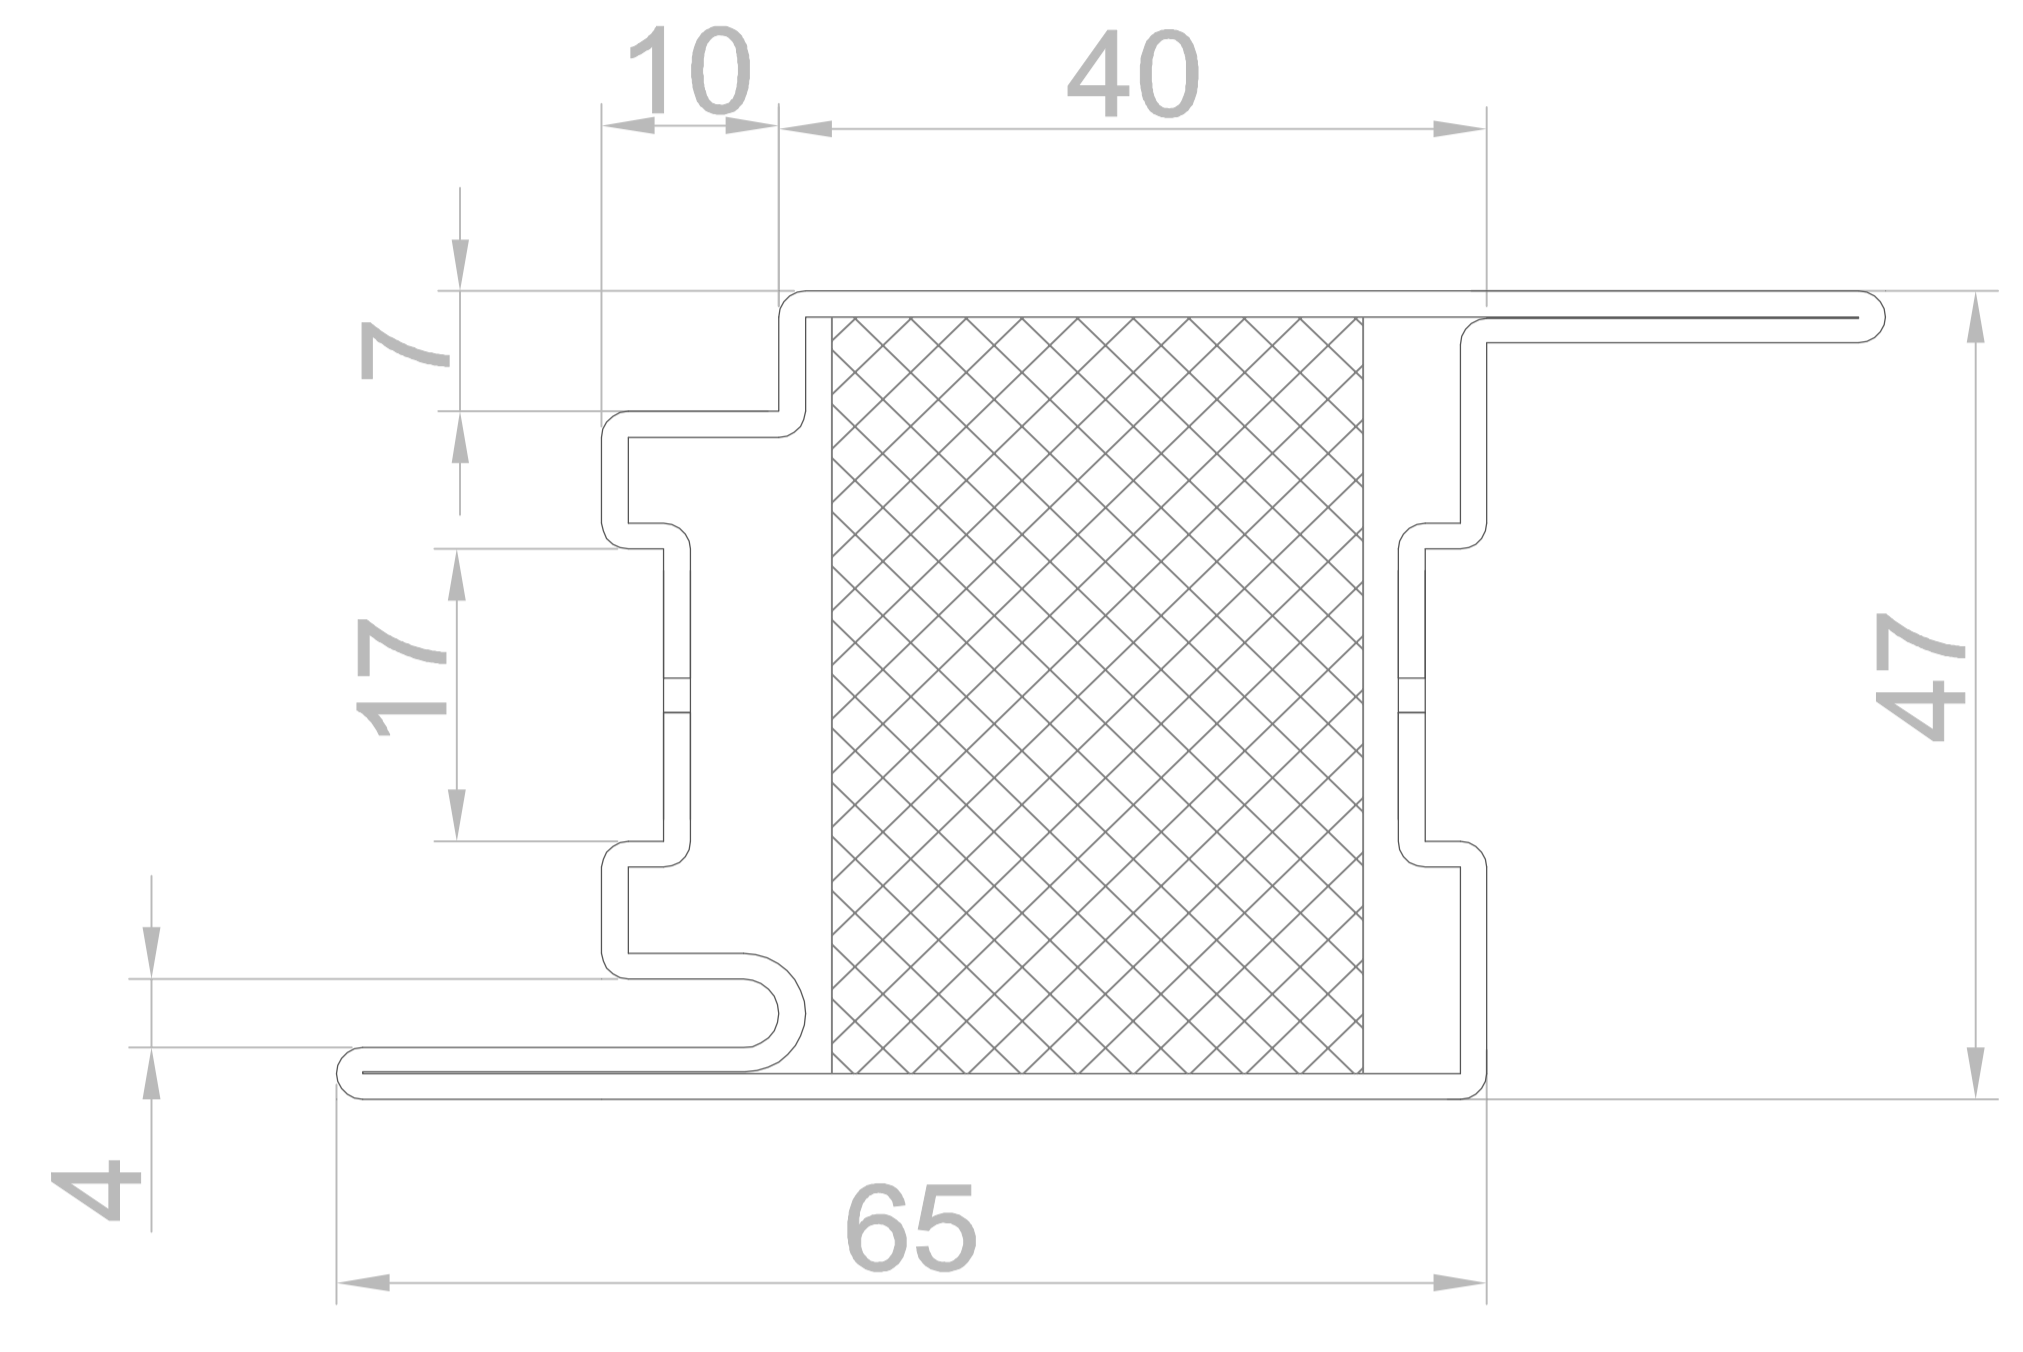

СТАНДАРТ 4-30

противопожарная профильная система EIW 30

сталь

c4103-3

C-1051

C-1218

18

C-1223

23

C-1228

28

C-0301

C-0103

C-0105

C-0108

C-0203

C-0205

C-0208