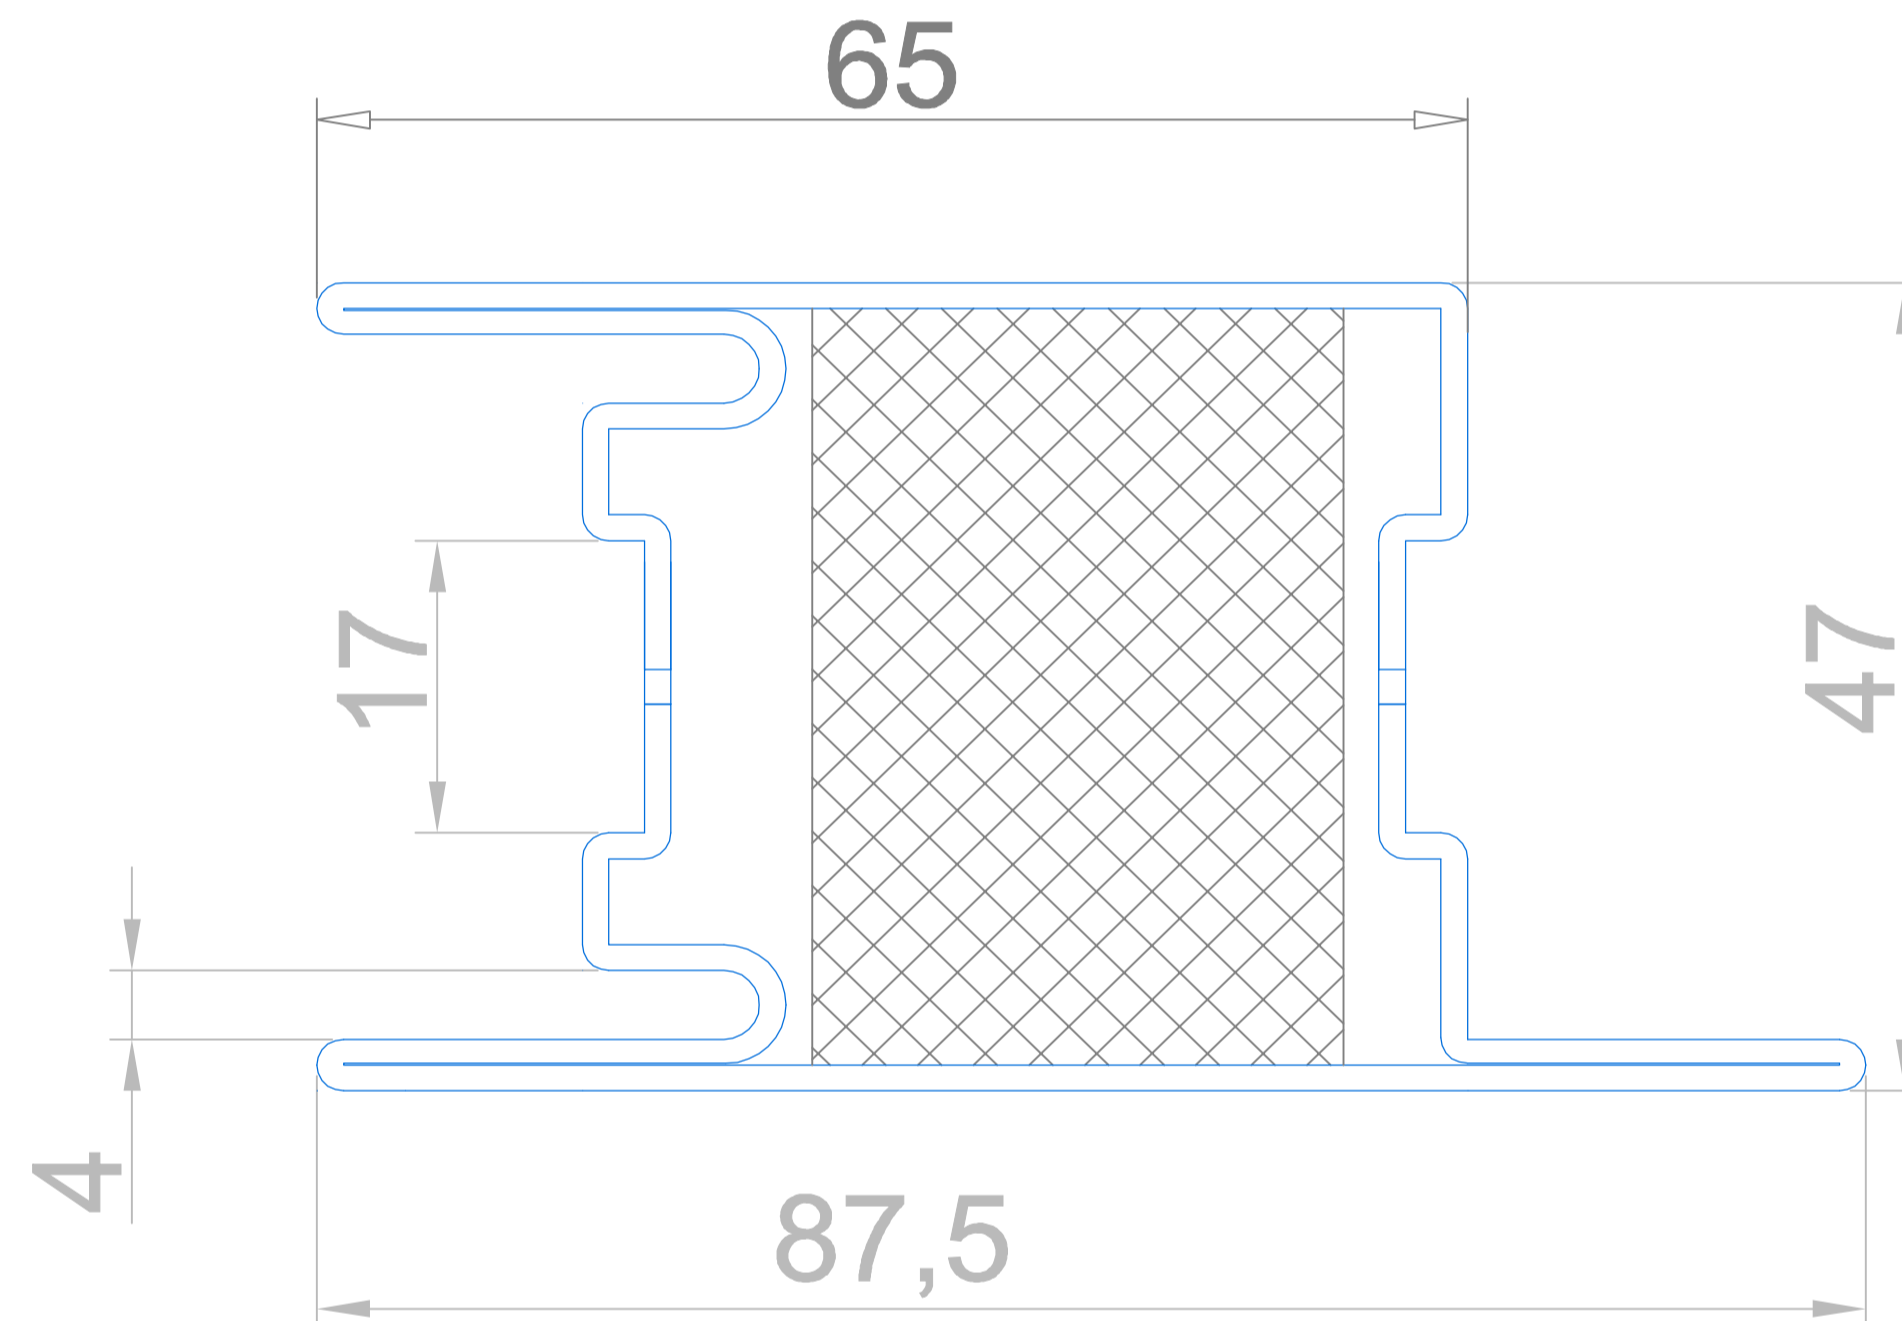

СТАНДАРТ 4-30

противопожарная профильная система EIW 30

нержавеющая сталь AISI 304

c4101-3

c4102-3

c4103-3

c4103a-3

c4104-3

c4105-3

c4106-3

c4107-3

c4109-3

СТАНДАРТ 4-30

противопожарная профильная система EIW 30

сталь

c4101-3

нержавеющая сталь AISI 304

Разрез 2 - створчатой двери с доборами

Разрез 1 - створчатой двери

СТАНДАРТ 4-30

противопожарная профильная система EIW 30

нержавеющая сталь AISI 304

Вертикальные разрезы
с адаптивным решением цоколя