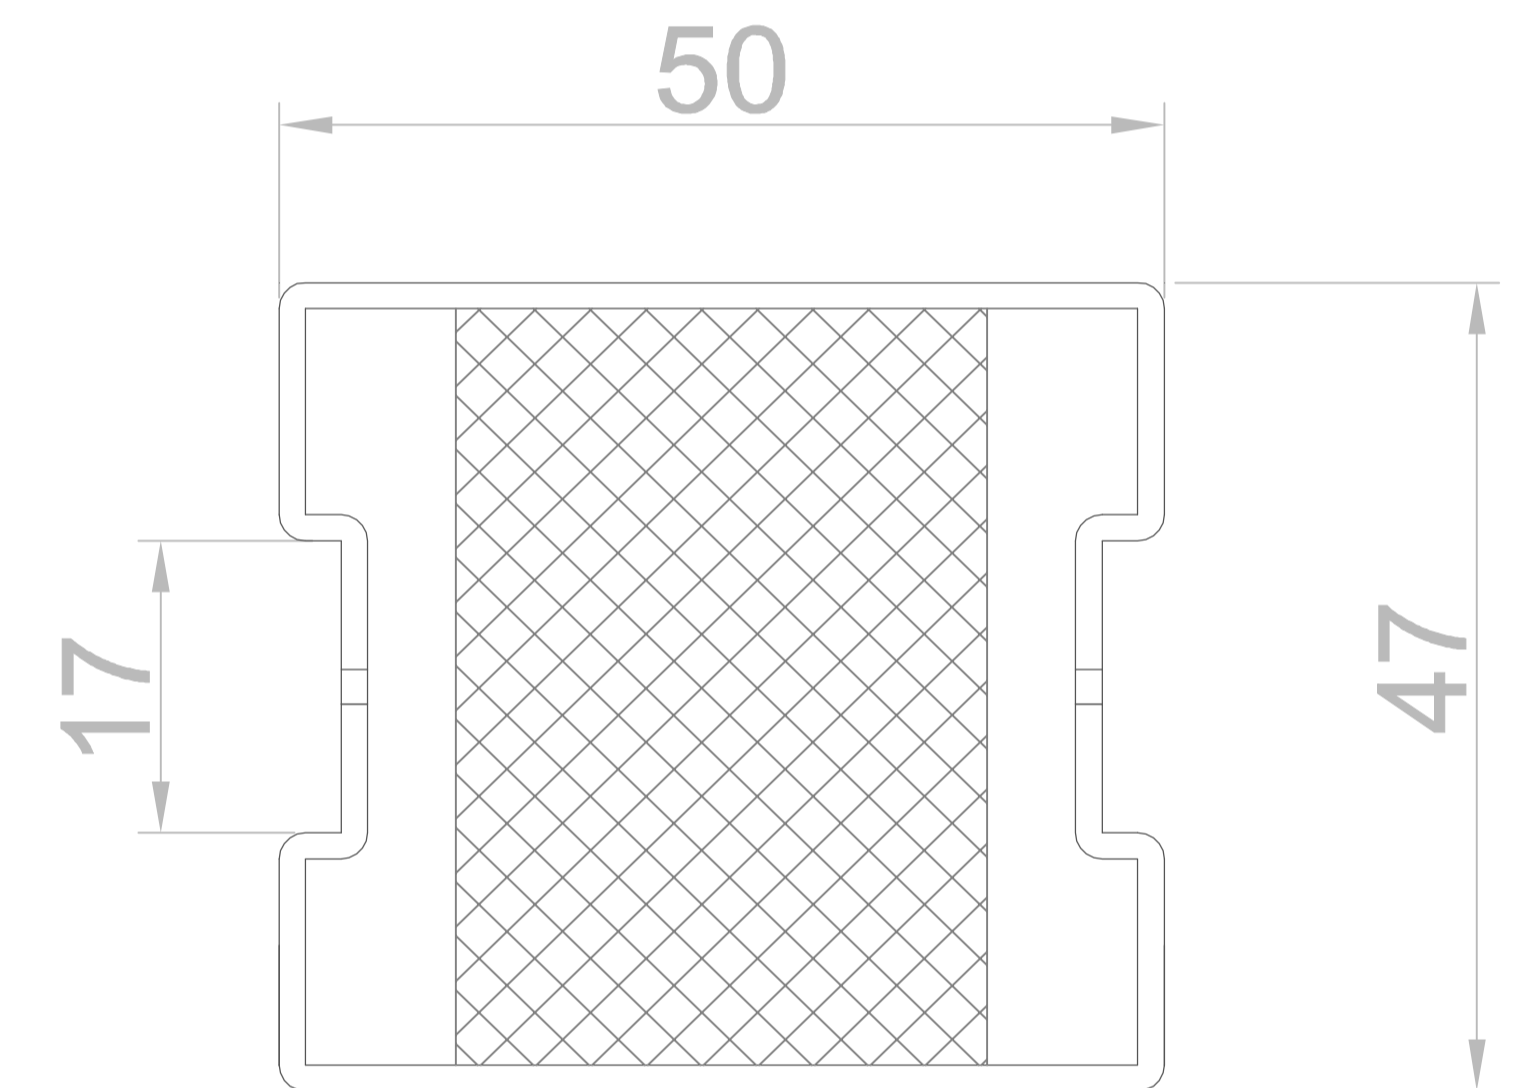

СТАНДАРТ 4-30

противопожарная профильная система EIW 30

сталь

c4105-3

C-1051

C-1218

18

C-1223

23

C-1228

28

C-0301

C-0103

C-0105

C-0108

C-0203

C-0205

C-0208