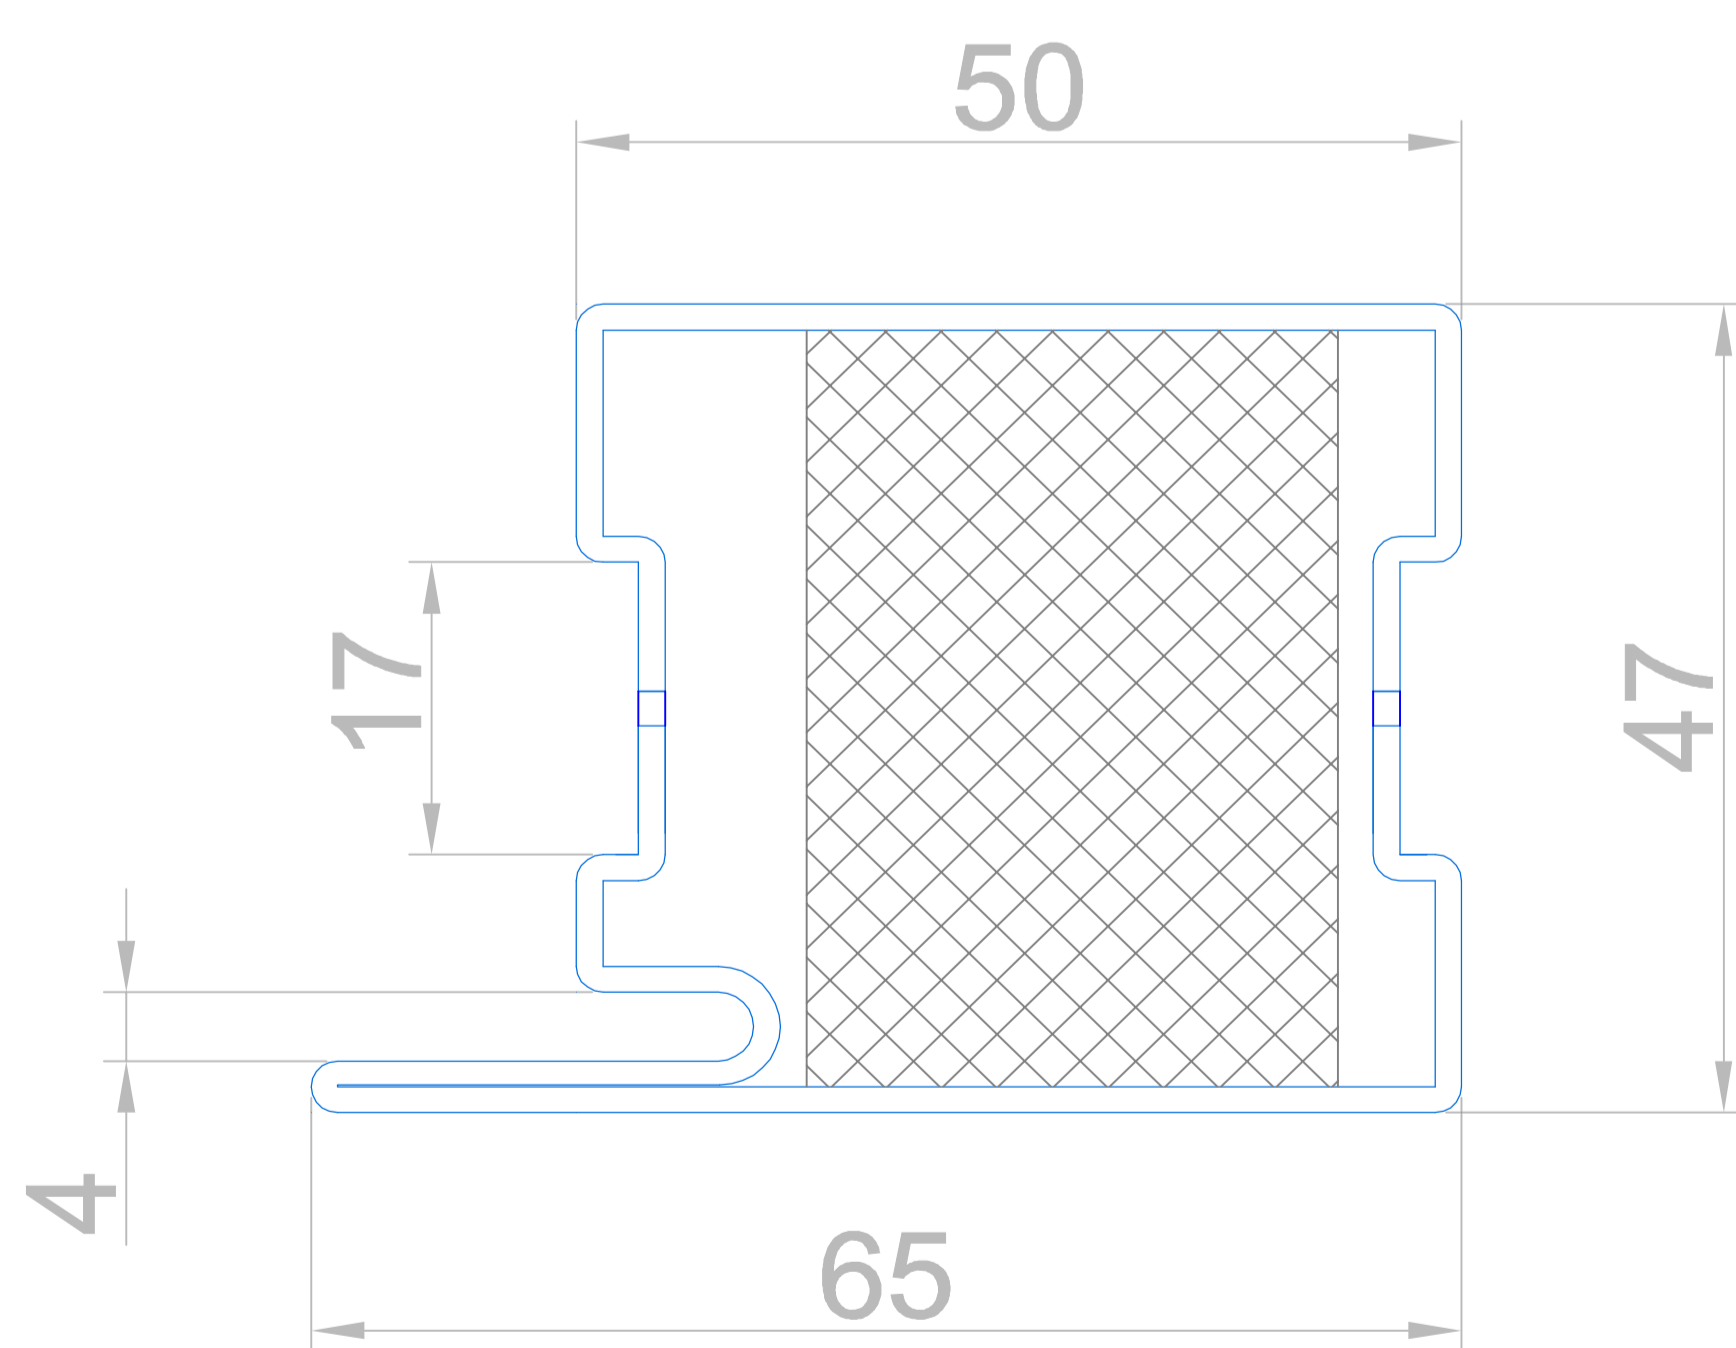

СТАНДАРТ 4-30

противопожарная профильная система EIW 30

нержавеющая сталь AISI 304

c4101-3

c4102-3

c4103-3

c4103a-3

c4104-3

c4105-3

c4106-3

c4107-3

c4109-3

СТАНДАРТ 4-30

противопожарная профильная система EIW 30

сталь

c4101-3

нержавеющая сталь AISI 304

Разрез 2 - створчатой двери с доборами

Разрез 1 - створчатой двери

СТАНДАРТ 4-30

противопожарная профильная система EIW 30

нержавеющая сталь AISI 304

Вертикальные разрезы
с адаптивным решением цоколя