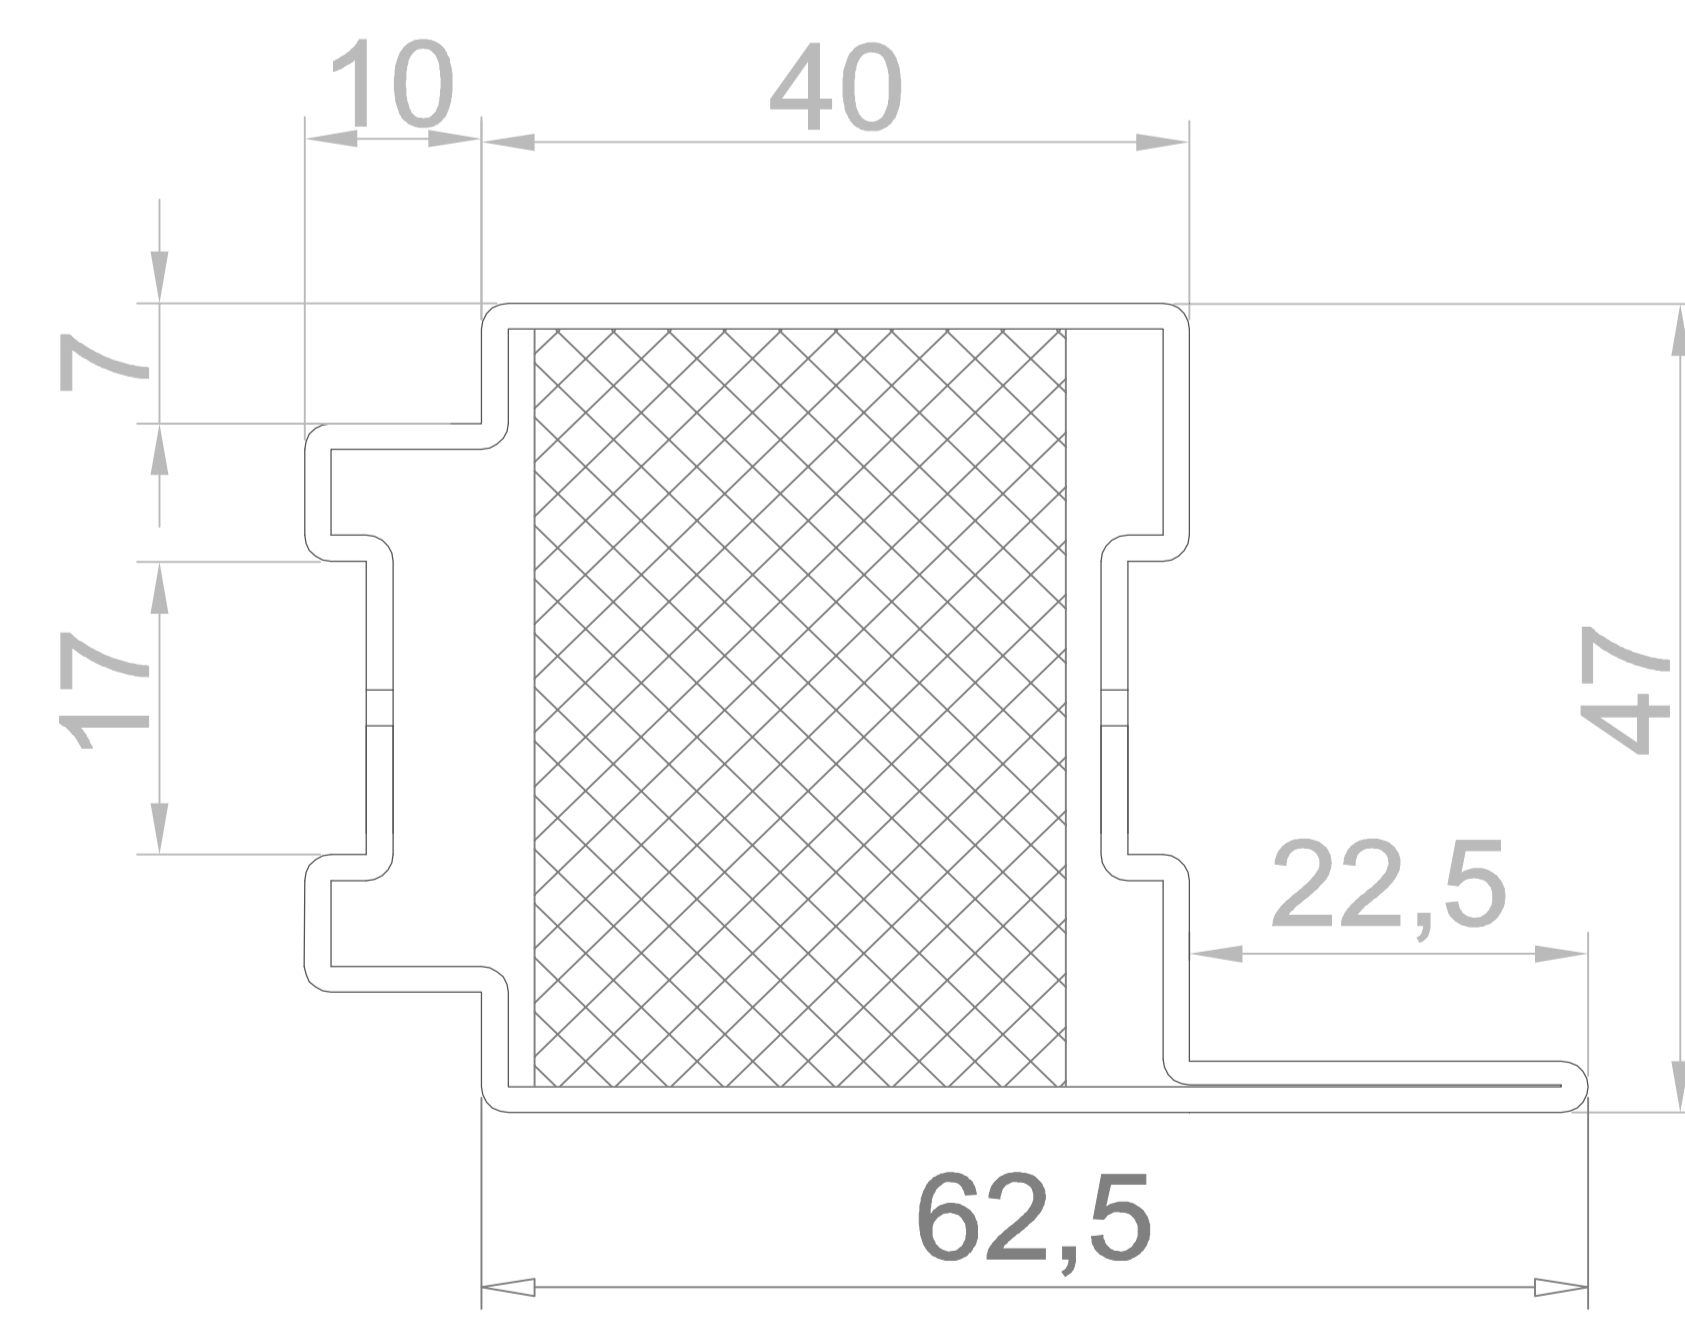

c4109-3

C-1051

C-1218

18

C-1223

23

C-1228

28

C-0301

C-0103

C-0105

C-0108

C-0203

C-0205

C-0208