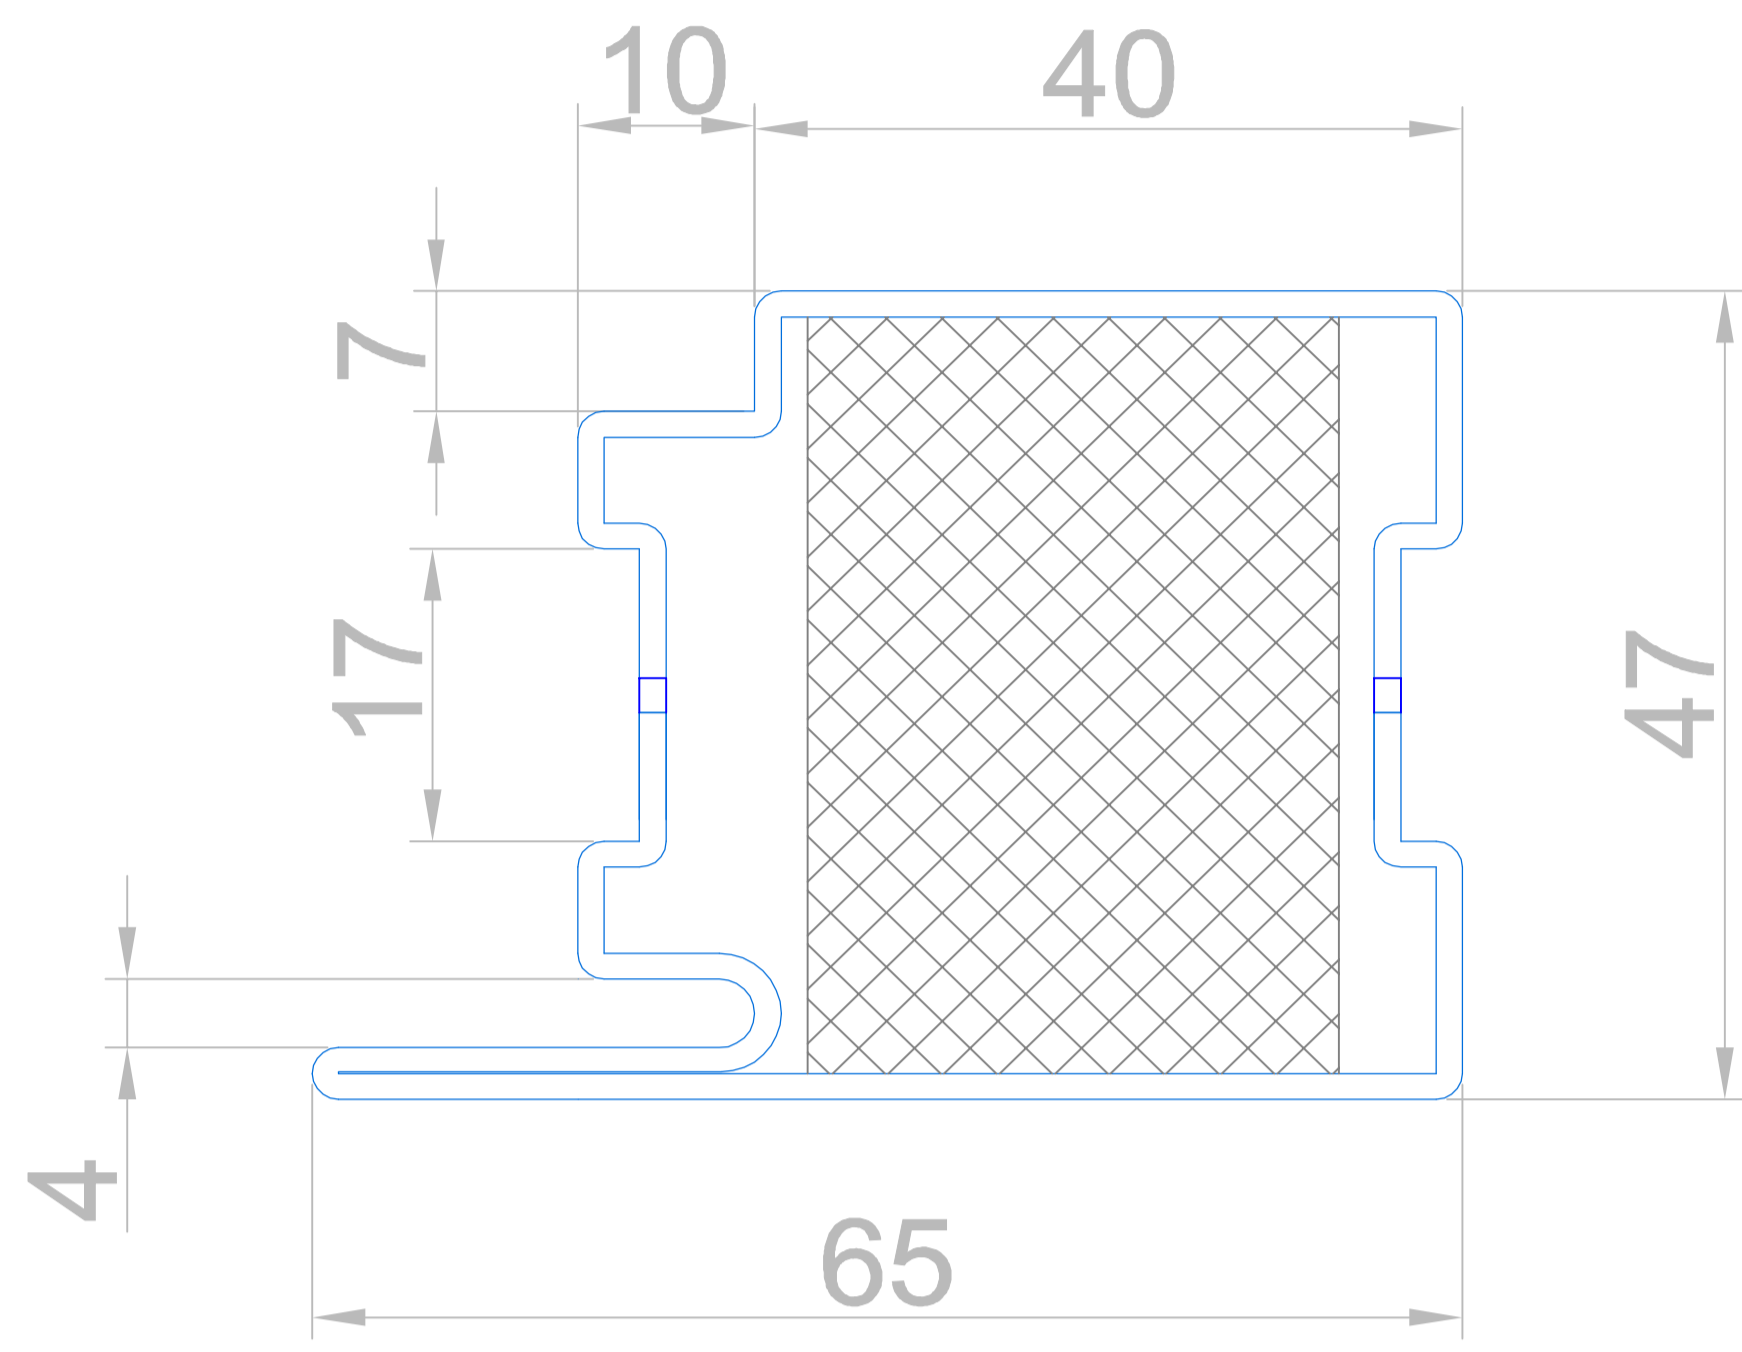

СТАНДАРТ 4-30

противопожарная профильная система EIW 30

нержавеющая сталь AISI 304

c4101-3

c4102-3

c4103-3

c4103a-3

c4104-3

c4105-3

c4106-3

c4107-3

c4109-3

СТАНДАРТ 4-30

противопожарная профильная система EIW 30

сталь

c4101-3

нержавеющая сталь AISI 304

Разрез 2 - створчатой двери с доборами

Разрез 1 - створчатой двери

СТАНДАРТ 4-30

противопожарная профильная система EIW 30

нержавеющая сталь AISI 304

Вертикальные разрезы
с адаптивным решением цоколя