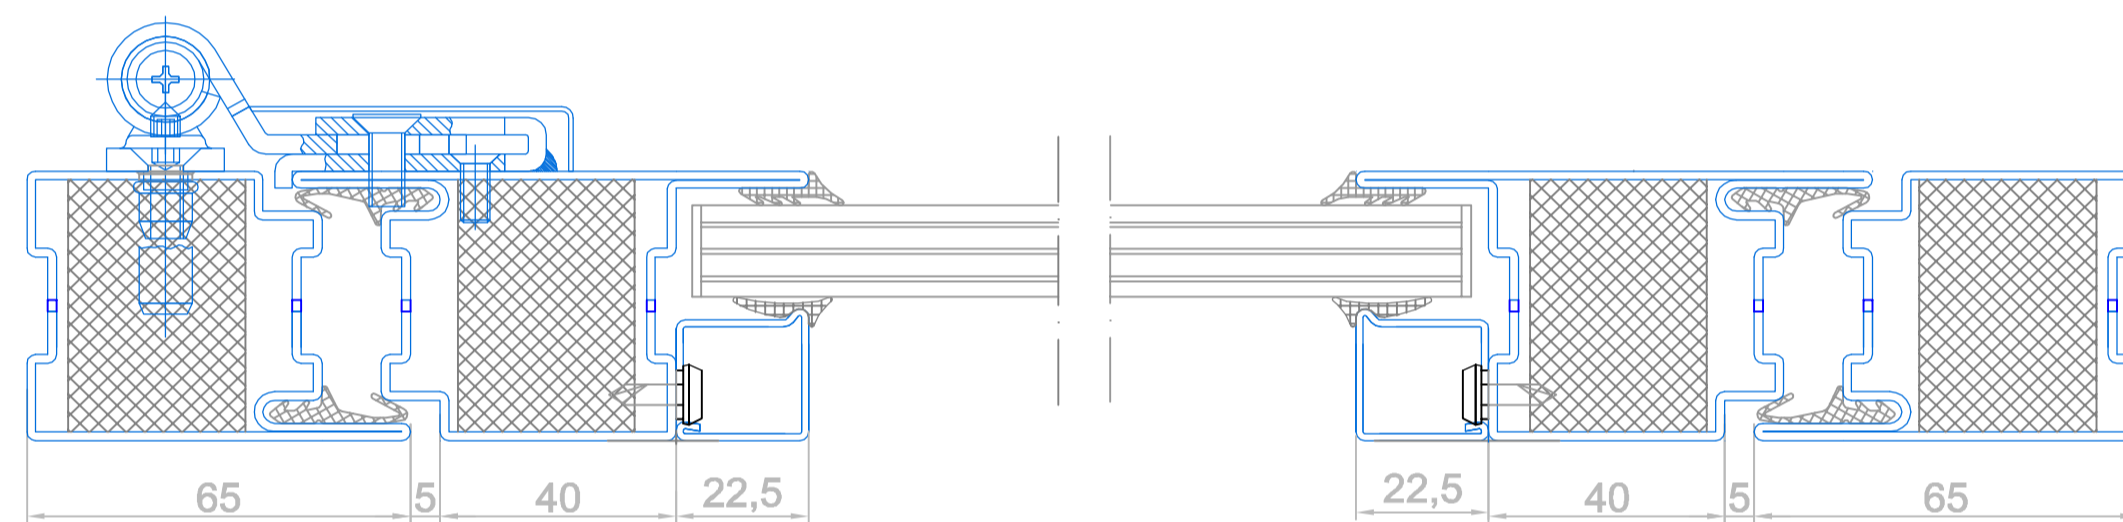

СТАНДАРТ 4-30

противопожарная профильная система EIW 30

нержавеющая сталь AISI 304

c4101-3

c4102-3

c4103-3

c4103a-3

c4104-3

C-0103

C-0105

C-0108

C-0203

C-0205

C-0208

СТАНДАРТ 4-30

противопожарная профильная система EIW 30

нержавеющая сталь AISI 304

Разрез 2 - створчатой двери с доборами

Разрез 1 - створчатой двери

СТАНДАРТ 4-30

противопожарная профильная система EIW 30

нержавеющая сталь AISI 304

Вертикальные разрезы
с адаптивным решением цоколя