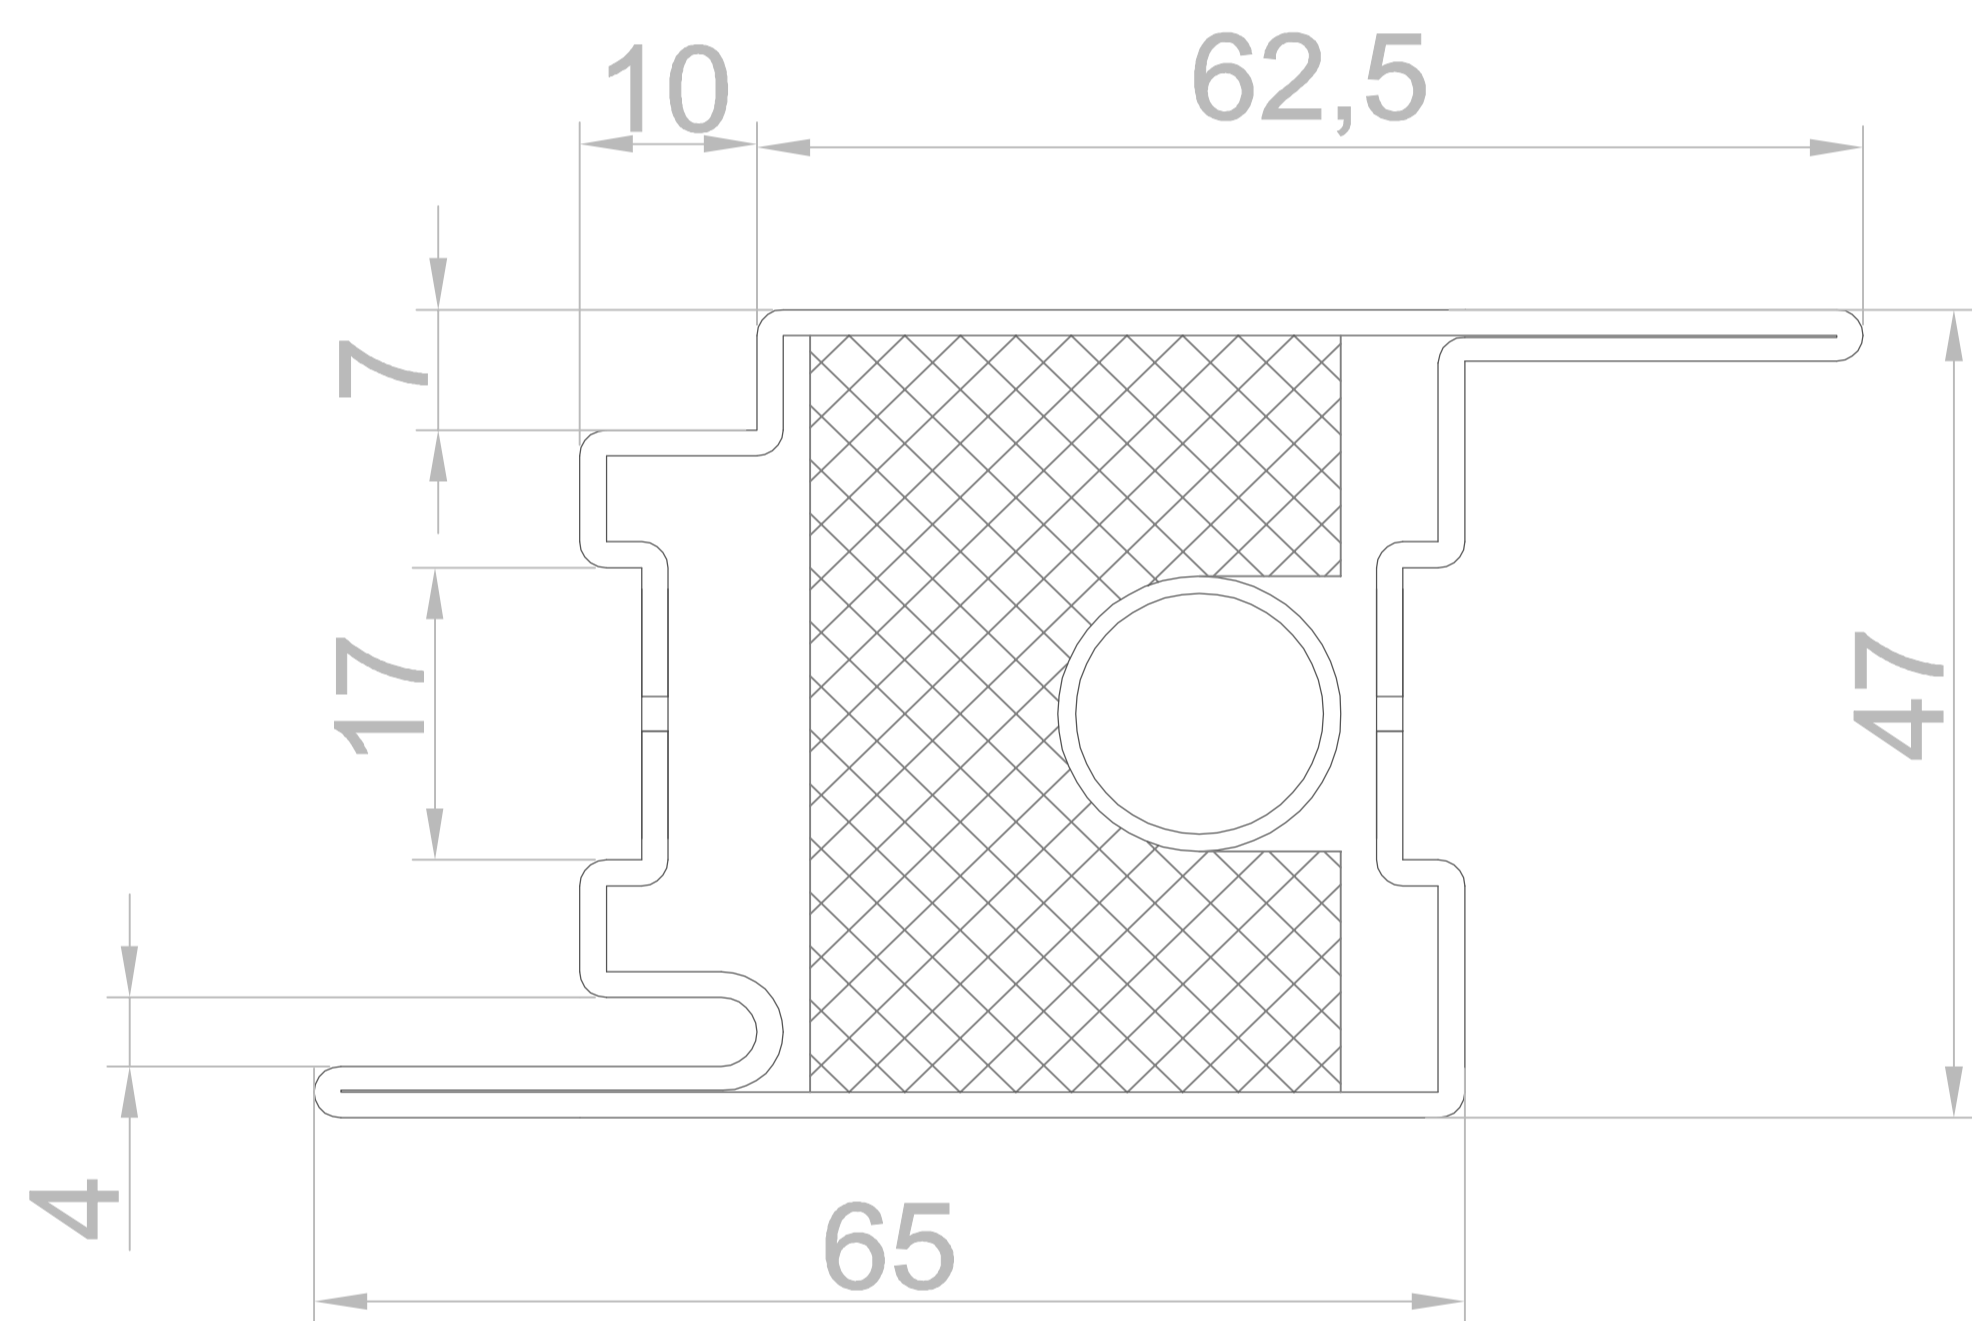

СТАНДАРТ 4-30

противопожарная профильная система EIW 30

сталь

c4103a-3

C-1051

C-1218

18

C-1223

23

C-1228

28

C-0301

C-0103

C-0105

C-0108

C-0203

C-0205

C-0208