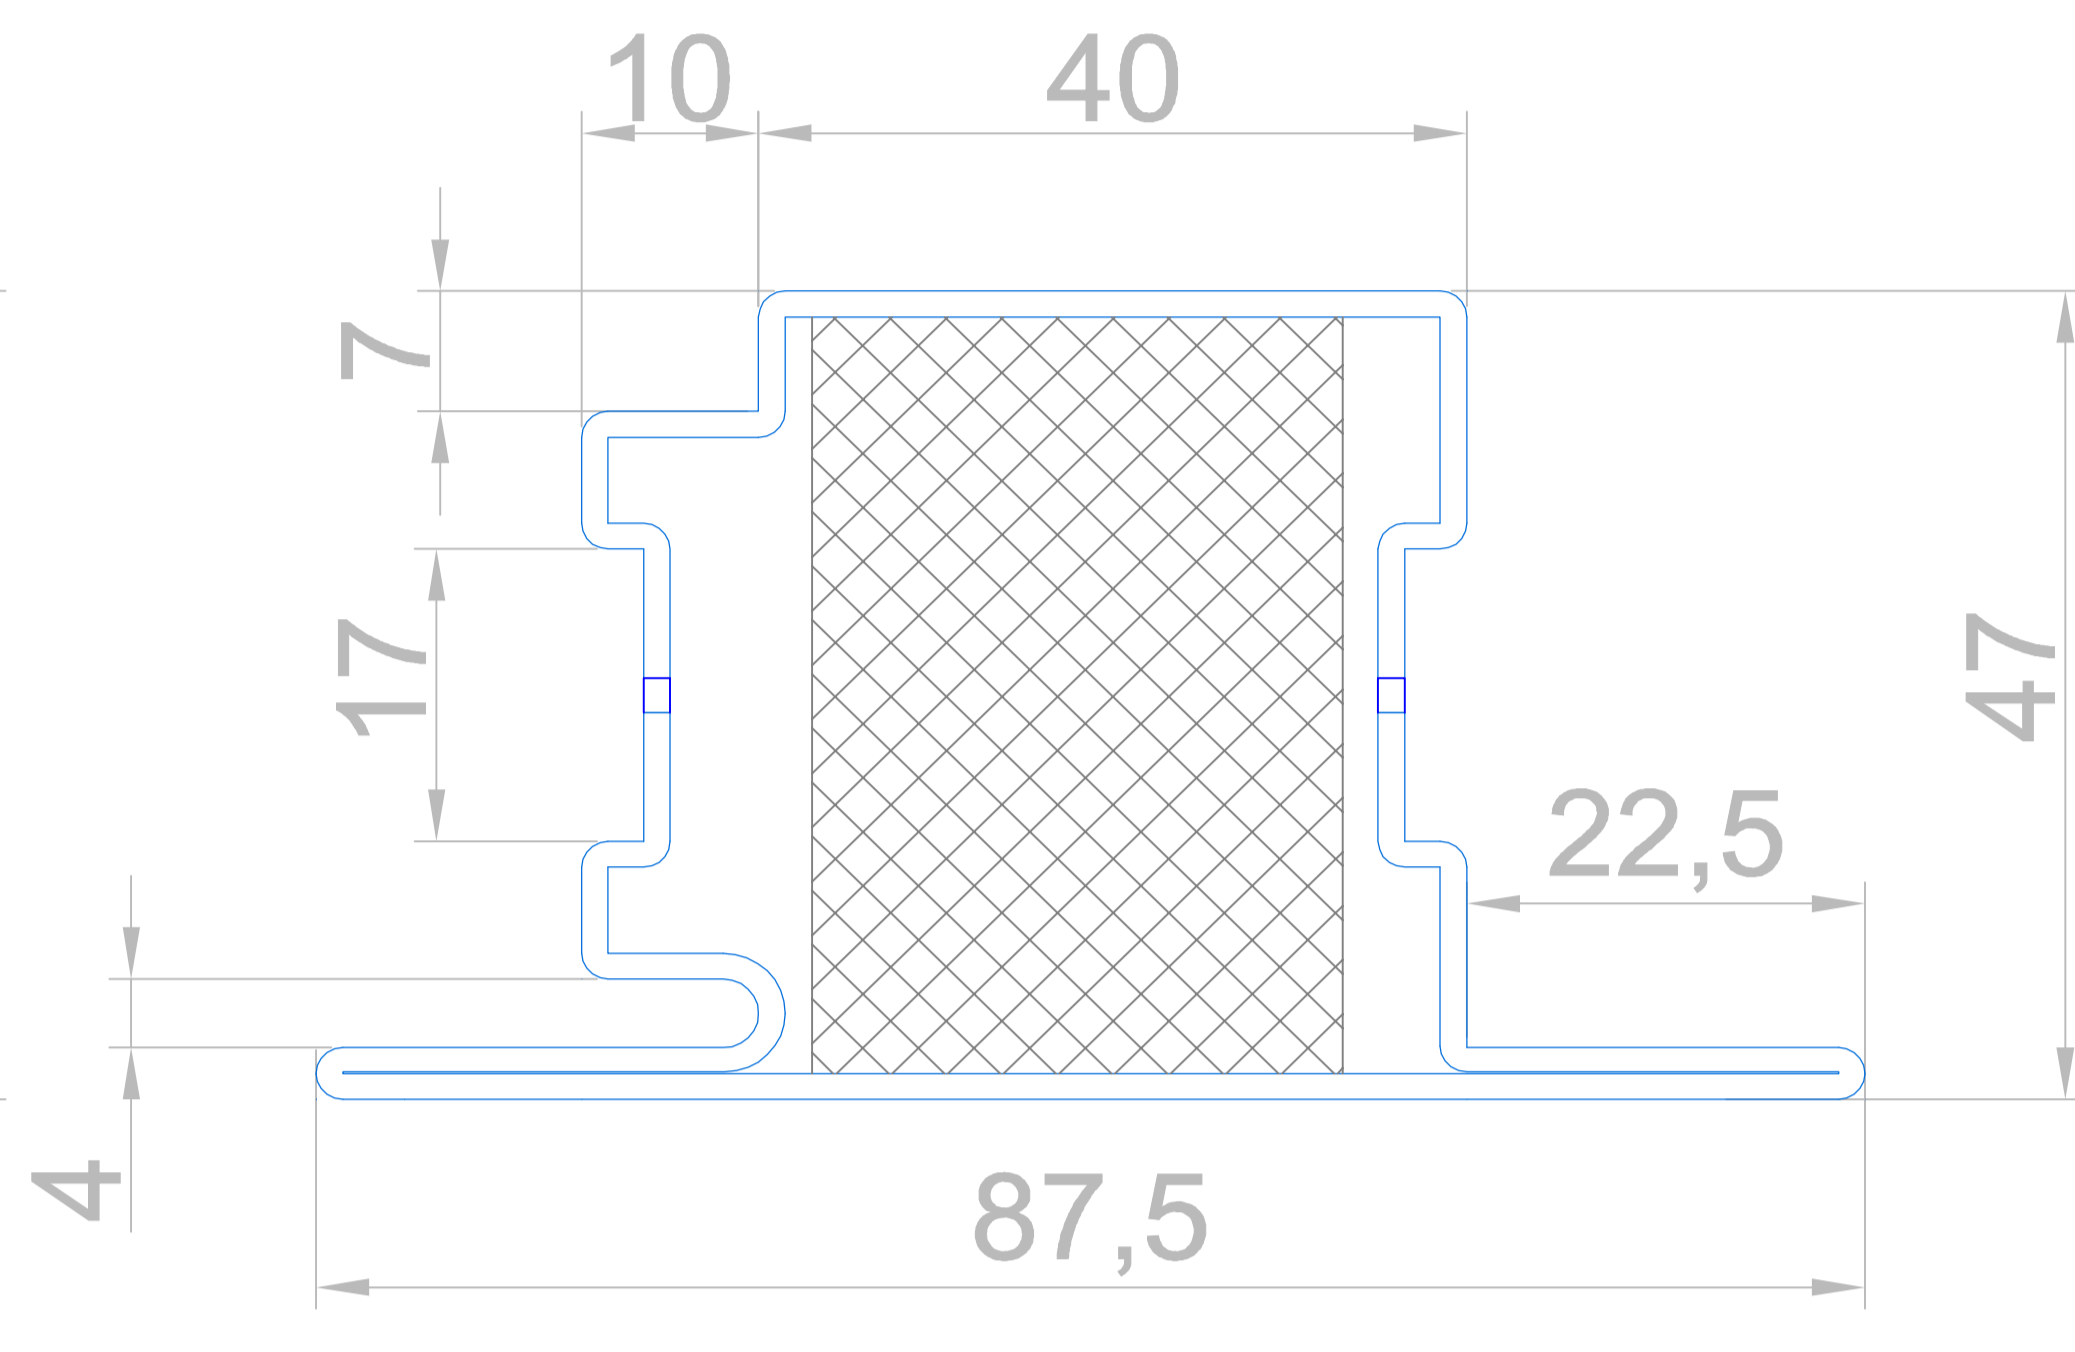

СТАНДАРТ 4-30

противопожарная профильная система EIW 30

нержавеющая сталь AISI 304

c4101-3

c4102-3

c4103-3

c4103a-3

c4104-3

c4105-3

c4106-3

c4107-3

c4109-3

СТАНДАРТ 4-30

противопожарная профильная система EIW 30

сталь

c4101-3

нержавеющая сталь AISI 304

Разрез 2 - створчатой двери с доборами

Разрез 1 - створчатой двери

СТАНДАРТ 4-30

противопожарная профильная система EIW 30

нержавеющая сталь AISI 304

Вертикальные разрезы
с адаптивным решением цоколя