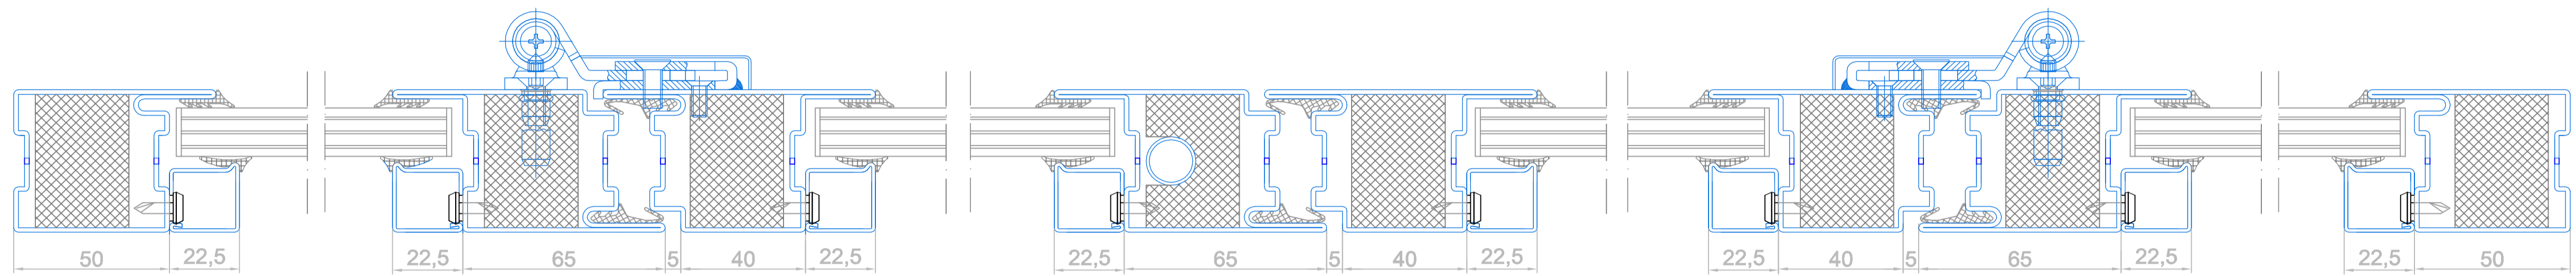

СТАНДАРТ 4-30

противопожарная профильная система EIW 30

нержавеющая сталь AISI 304

c4101-3

c4102-3

c4103-3

c4103a-3

c4104-3

C-0103

C-0105

C-0108

C-0203

C-0205

C-0208

СТАНДАРТ 4-30

противопожарная профильная система EIW 30

нержавеющая сталь AISI 304

Разрез 2 - створчатой двери с доборами

Разрез 1 - створчатой двери

СТАНДАРТ 4-30

противопожарная профильная система EIW 30

нержавеющая сталь AISI 304

Вертикальные разрезы
с адаптивным решением цоколя