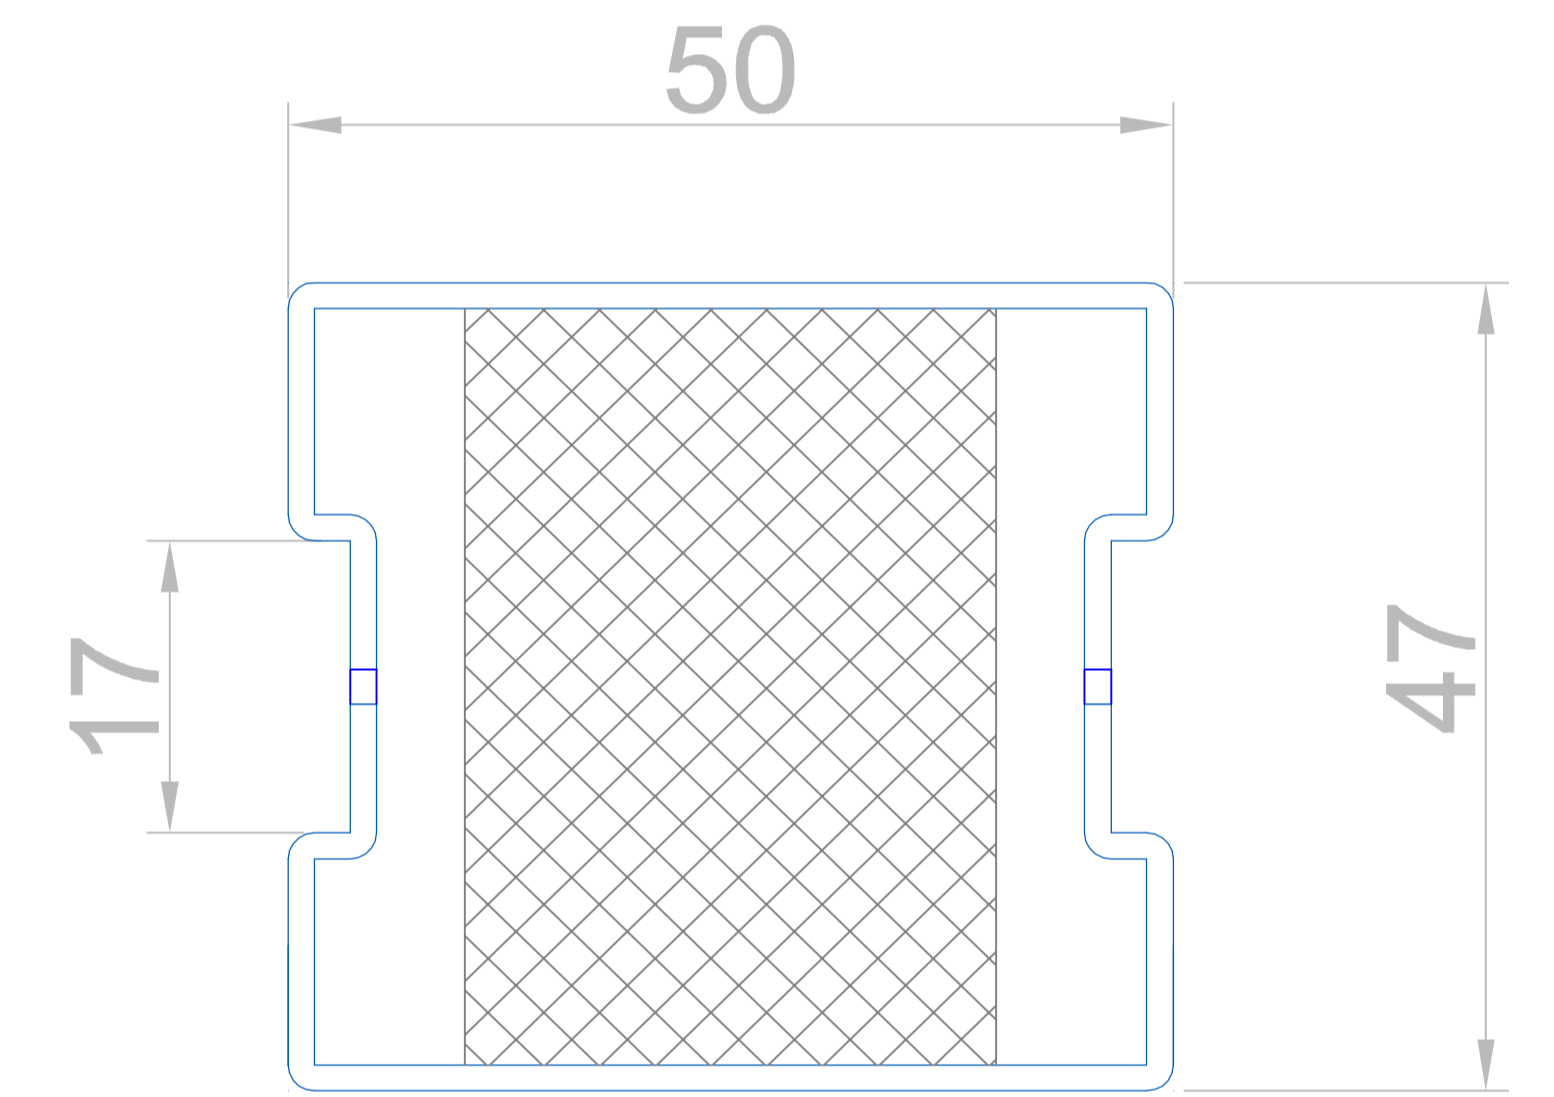

СТАНДАРТ 4-30

противопожарная профильная система EIW 30

нержавеющая сталь AISI 304

c4101-3

c4102-3

c4103-3

c4103a-3

c4104-3

c4105-3

c4106-3

c4107-3

c4109-3

СТАНДАРТ 4-30

противопожарная профильная система EIW 30

сталь

c4101-3

нержавеющая сталь AISI 304

Разрез 2 - створчатой двери с доборами

Разрез 1 - створчатой двери

СТАНДАРТ 4-30

противопожарная профильная система EIW 30

нержавеющая сталь AISI 304

Вертикальные разрезы
с адаптивным решением цоколя