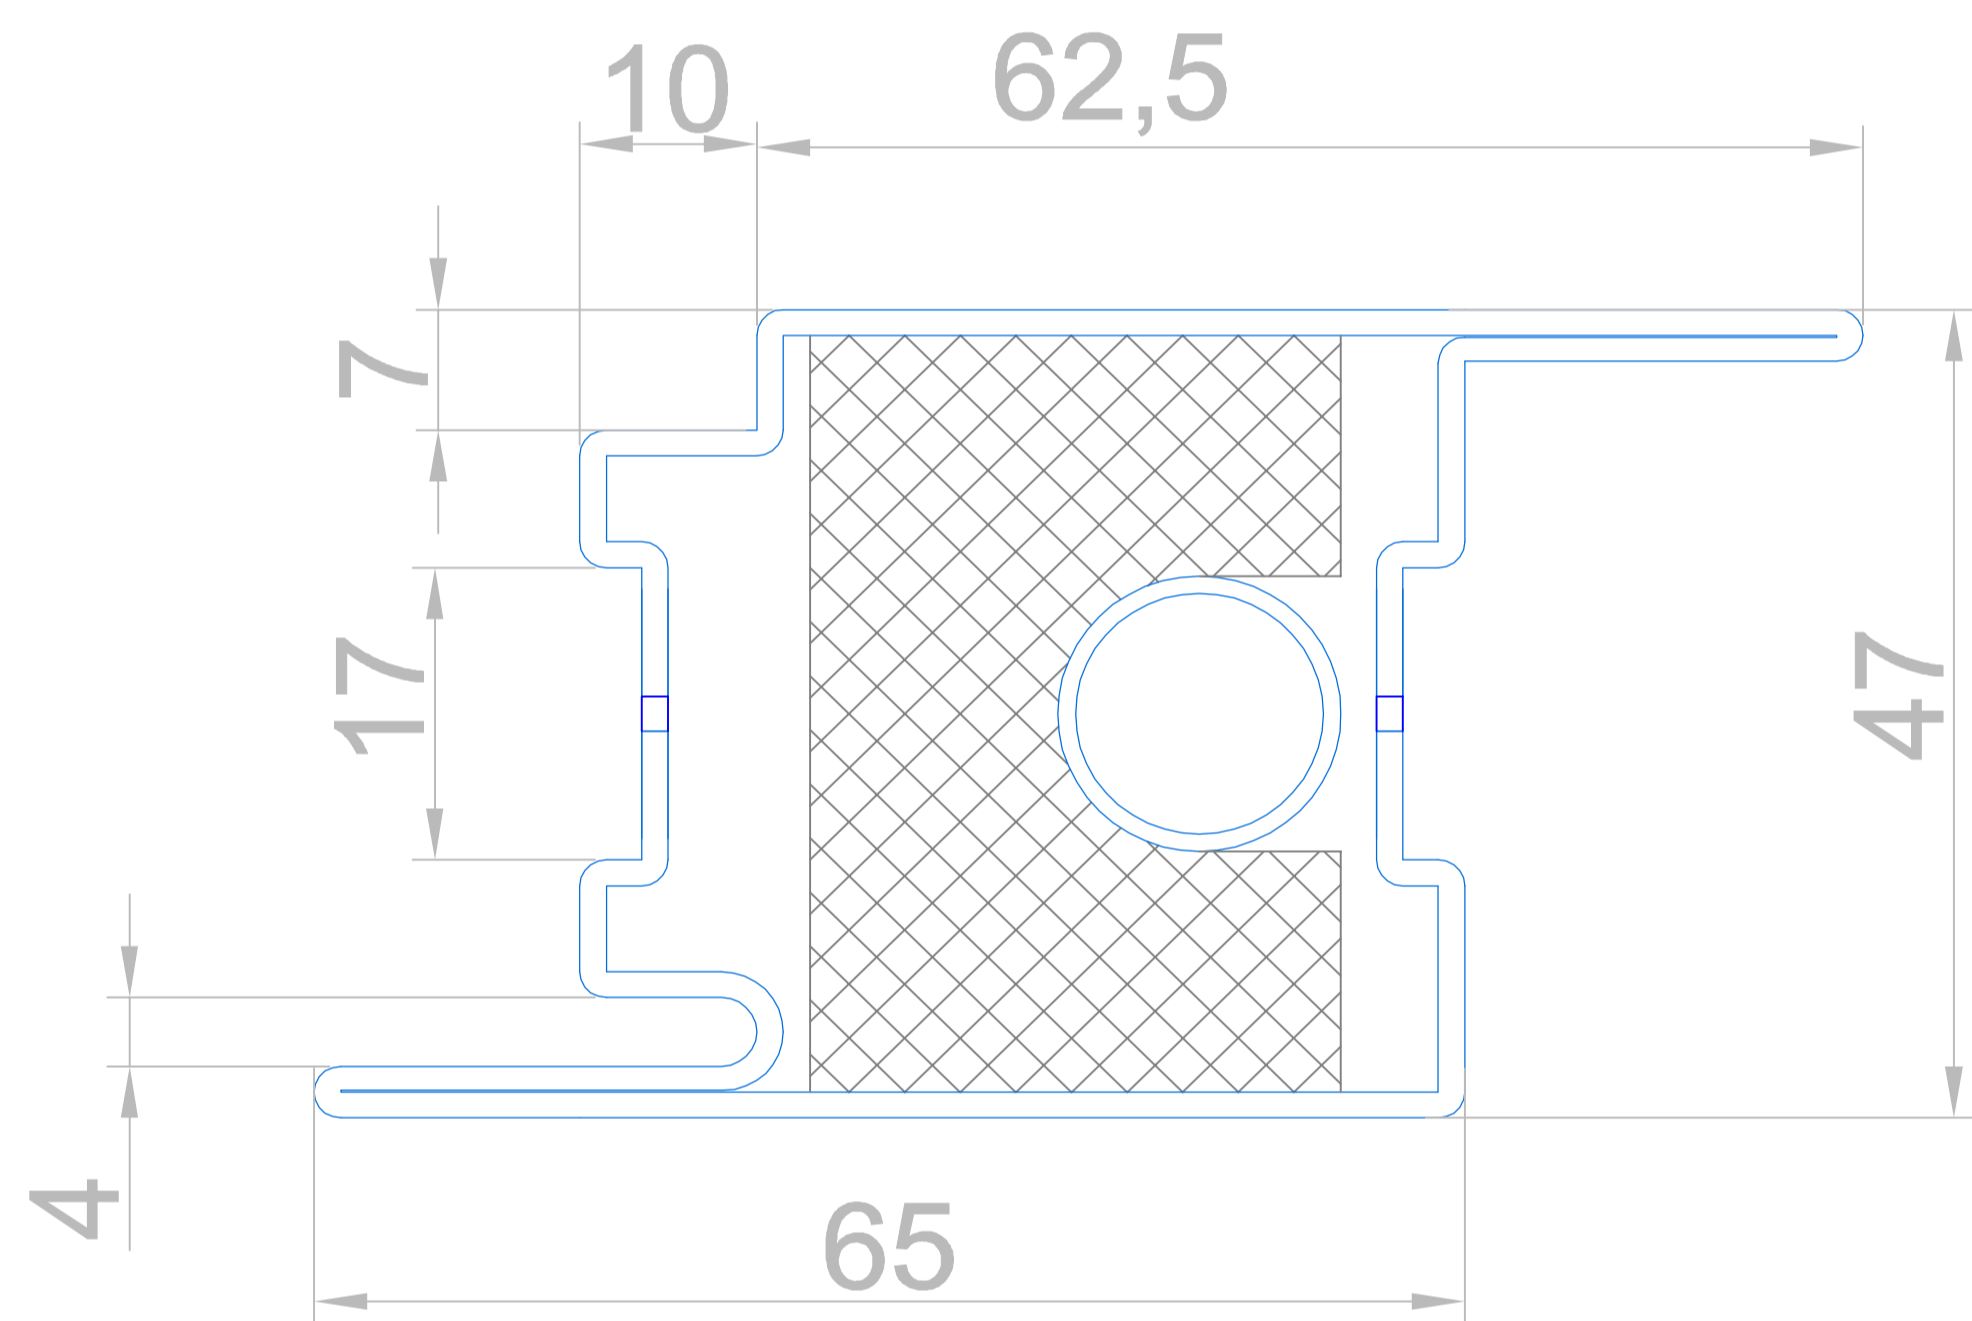

СТАНДАРТ 4-30

противопожарная профильная система EIW 30

нержавеющая сталь AISI 304

c4101-3

c4102-3

c4103-3

c4103a-3

c4104-3

c4105-3

c4106-3

c4107-3

c4109-3

СТАНДАРТ 4-30

противопожарная профильная система EIW 30

сталь

c4101-3

нержавеющая сталь AISI 304

Разрез 2 - створчатой двери с доборами

Разрез 1 - створчатой двери

СТАНДАРТ 4-30

противопожарная профильная система EIW 30

нержавеющая сталь AISI 304

Вертикальные разрезы
с адаптивным решением цоколя