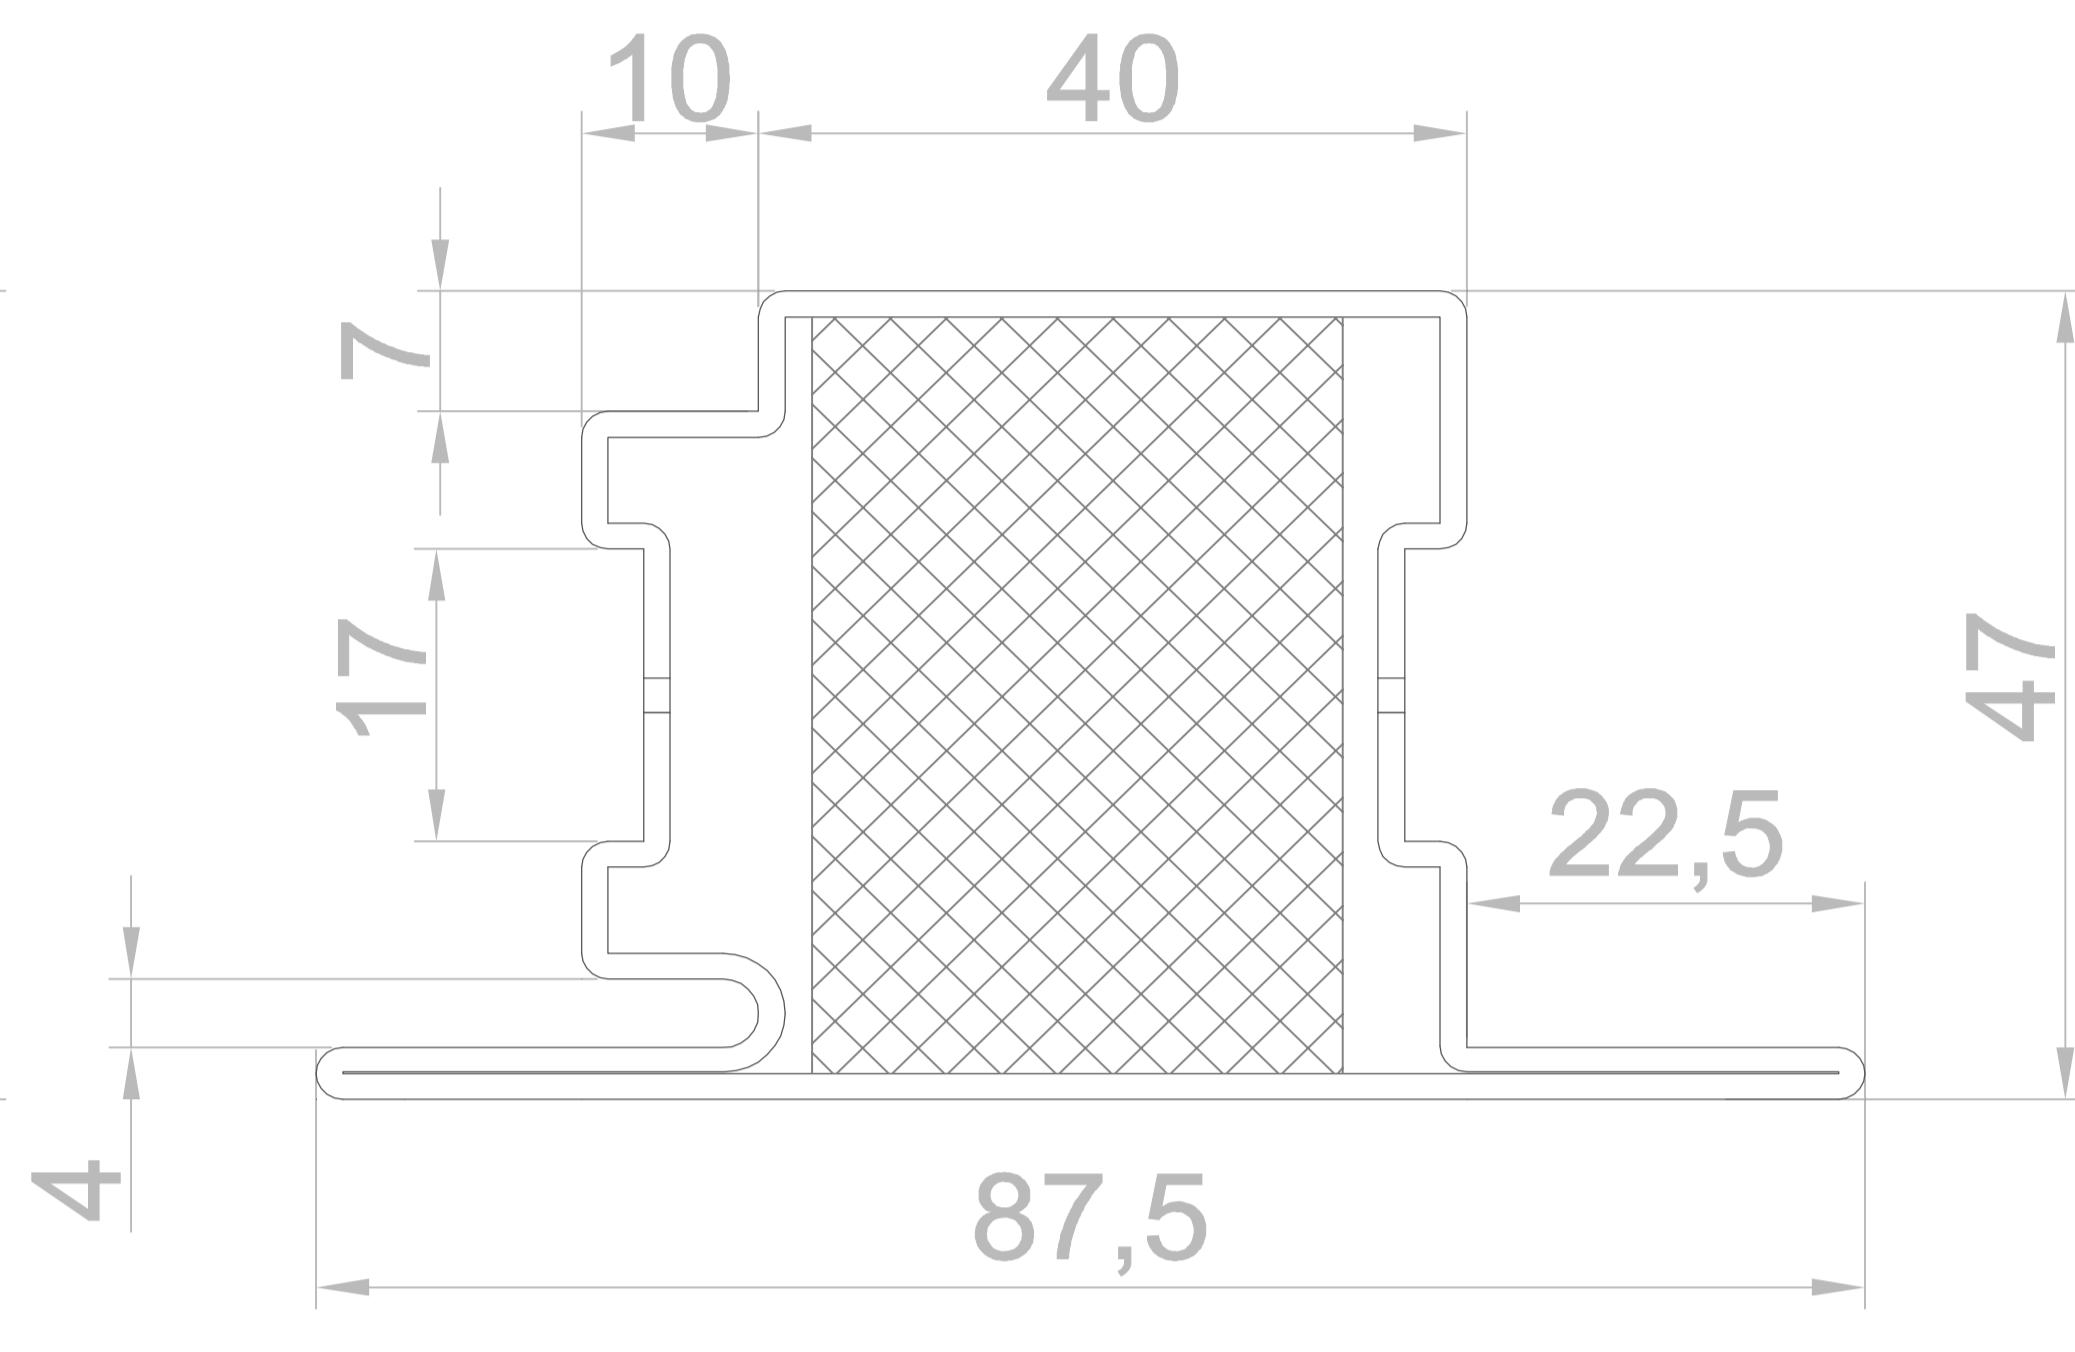

СТАНДАРТ 4-30

противопожарная профильная система EIW 30

сталь

c4102-3

C-1051

C-1218

18

C-1223

23

C-1228

28

C-0301

C-0103

C-0105

C-0108

C-0203

C-0205

C-0208