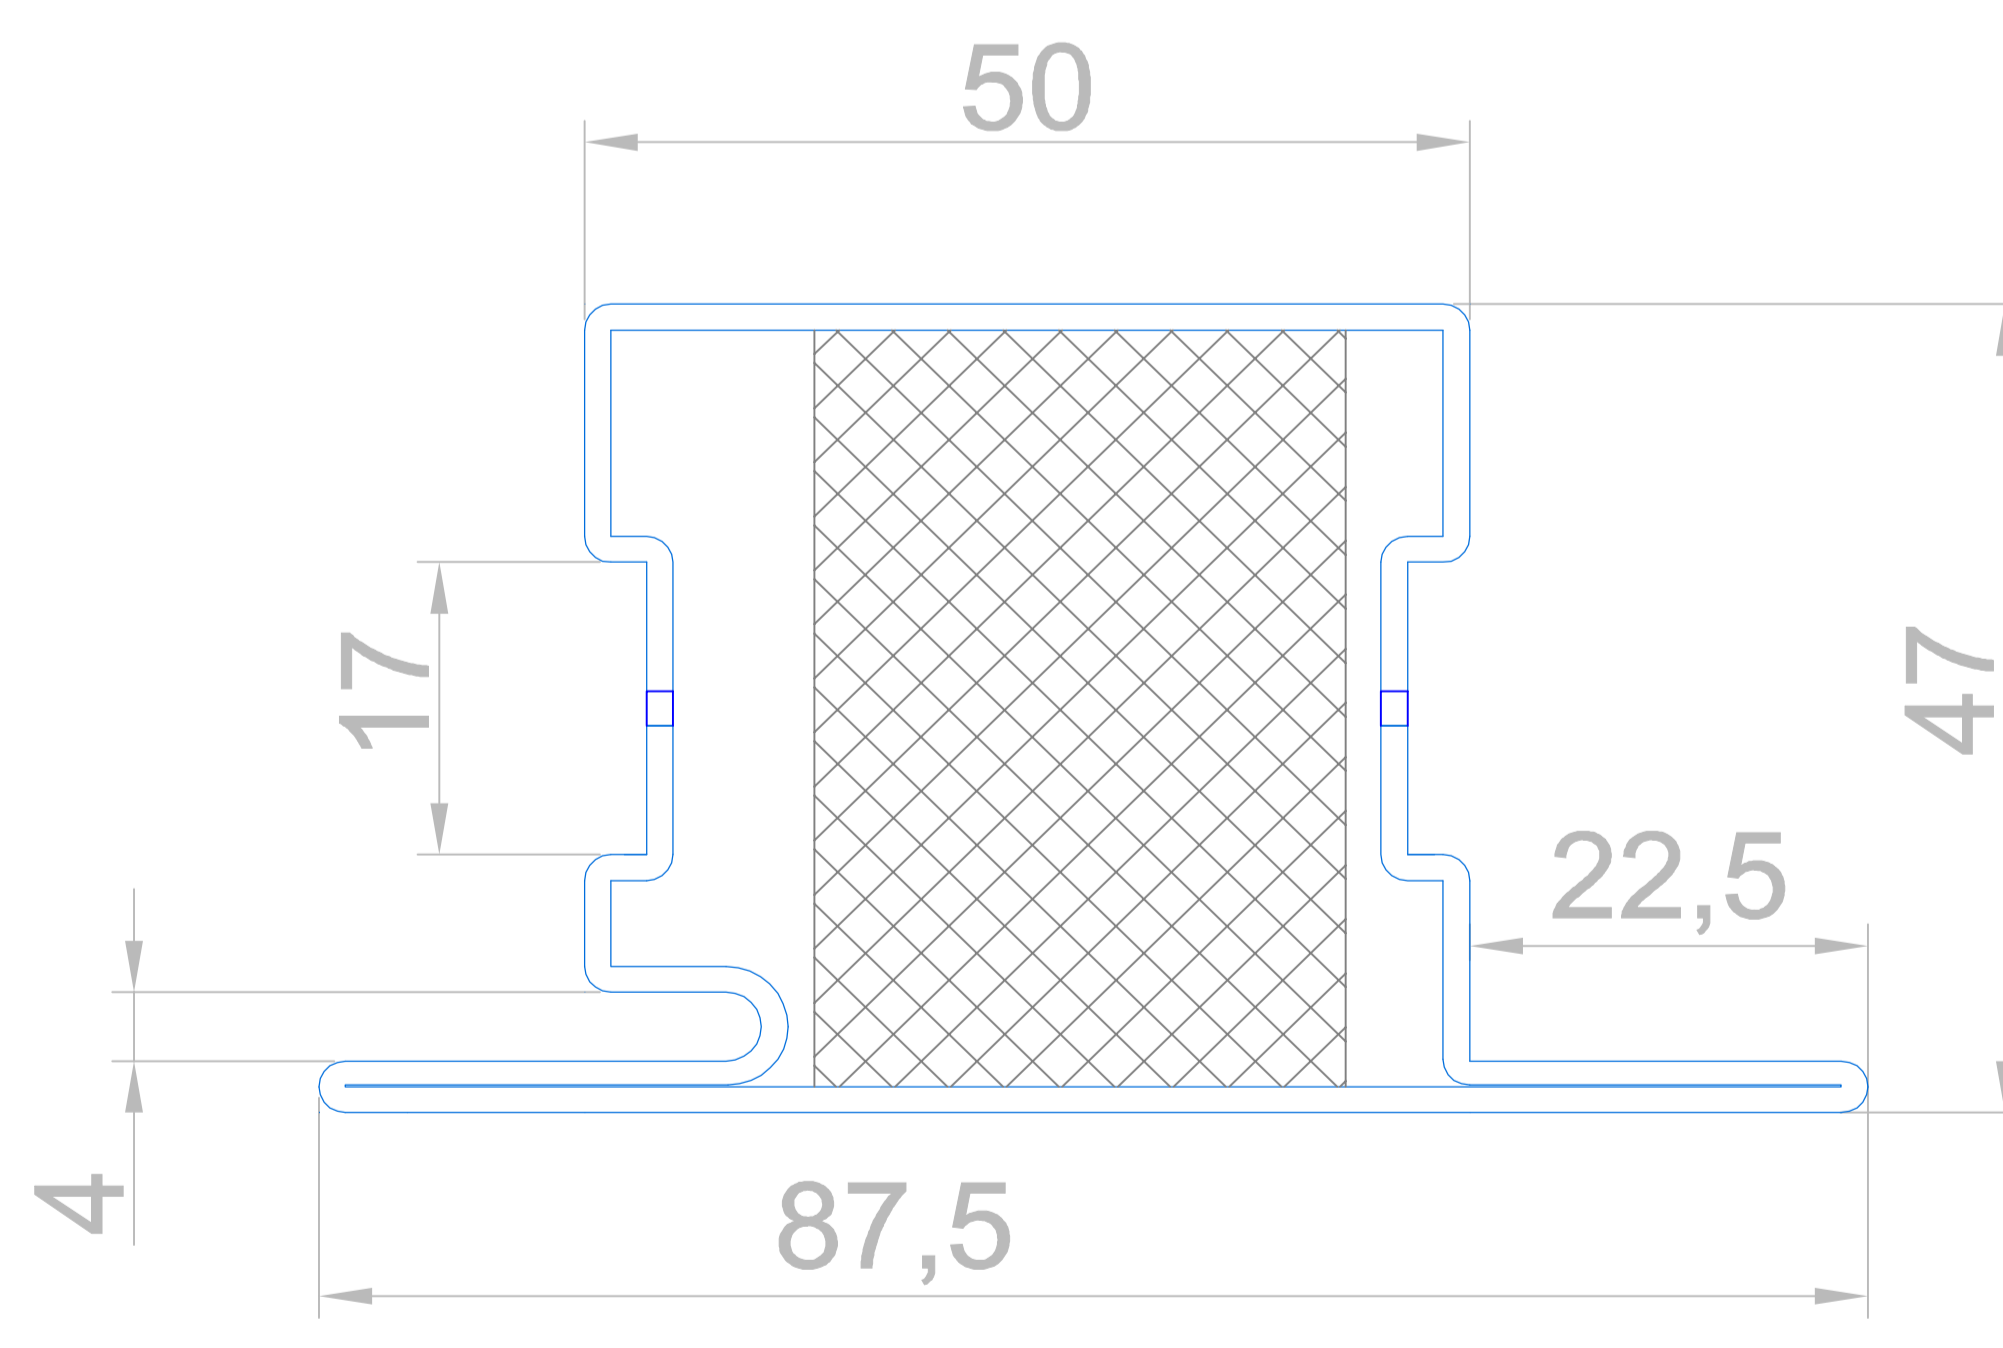

СТАНДАРТ 4-30

противопожарная профильная система EIW 30

нержавеющая сталь AISI 304

c4101-3

c4102-3

c4103-3

c4103a-3

c4104-3

c4105-3

c4106-3

c4107-3

c4109-3

СТАНДАРТ 4-30

противопожарная профильная система EIW 30

сталь

c4101-3

нержавеющая сталь AISI 304

Разрез 2 - створчатой двери с доборами

Разрез 1 - створчатой двери

СТАНДАРТ 4-30

противопожарная профильная система EIW 30

нержавеющая сталь AISI 304

Вертикальные разрезы
с адаптивным решением цоколя