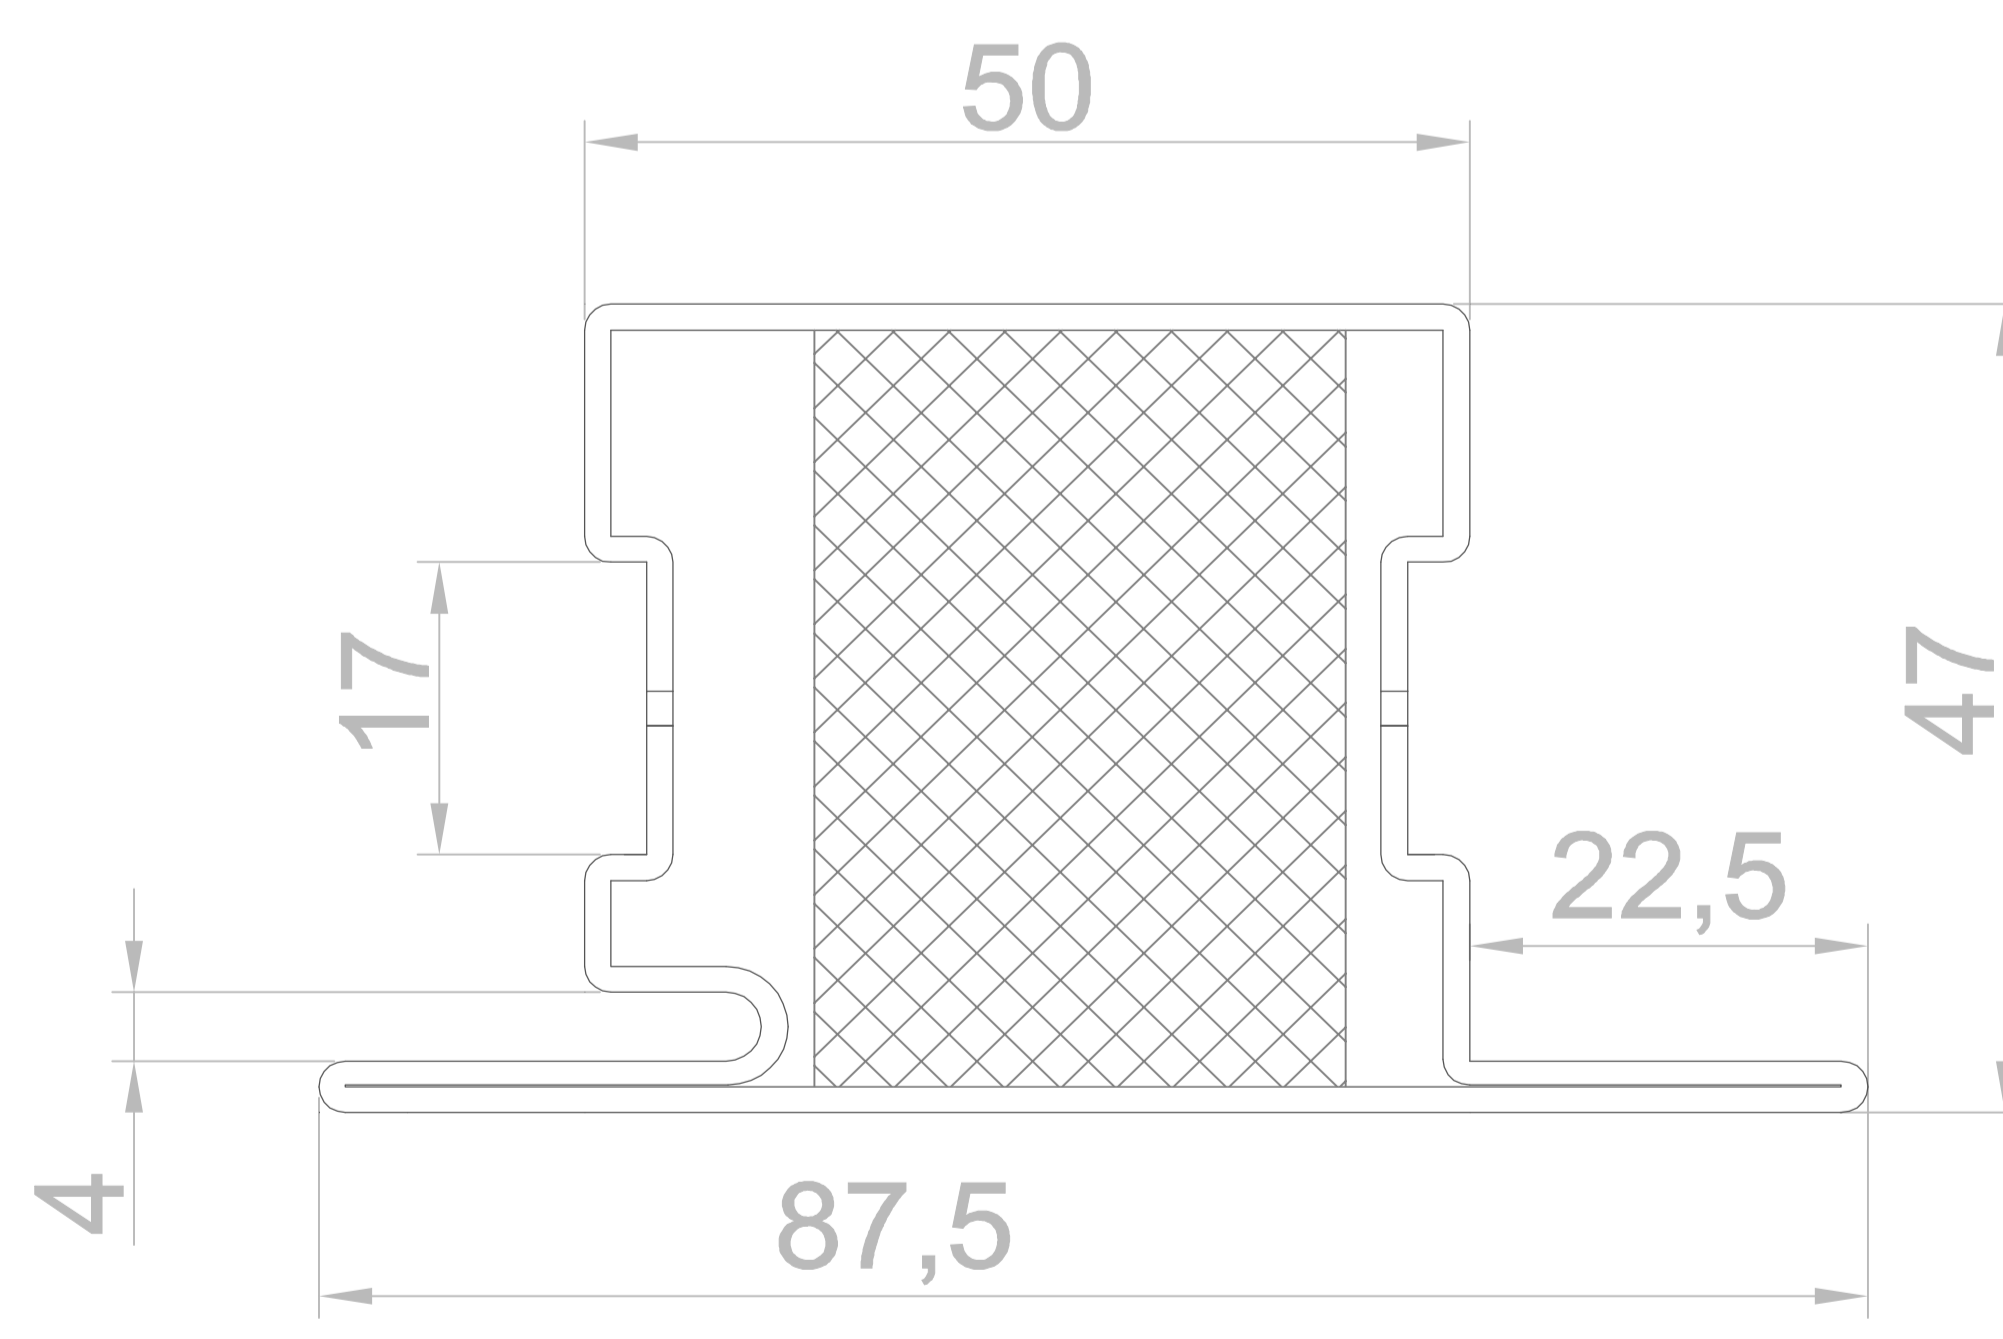

СТАНДАРТ 4-30

противопожарная профильная система EIW 30

сталь

c4107-3

C-1051

C-1218

18

C-1223

23

C-1228

28

C-0301

C-0103

C-0105

C-0108

C-0203

C-0205

C-0208