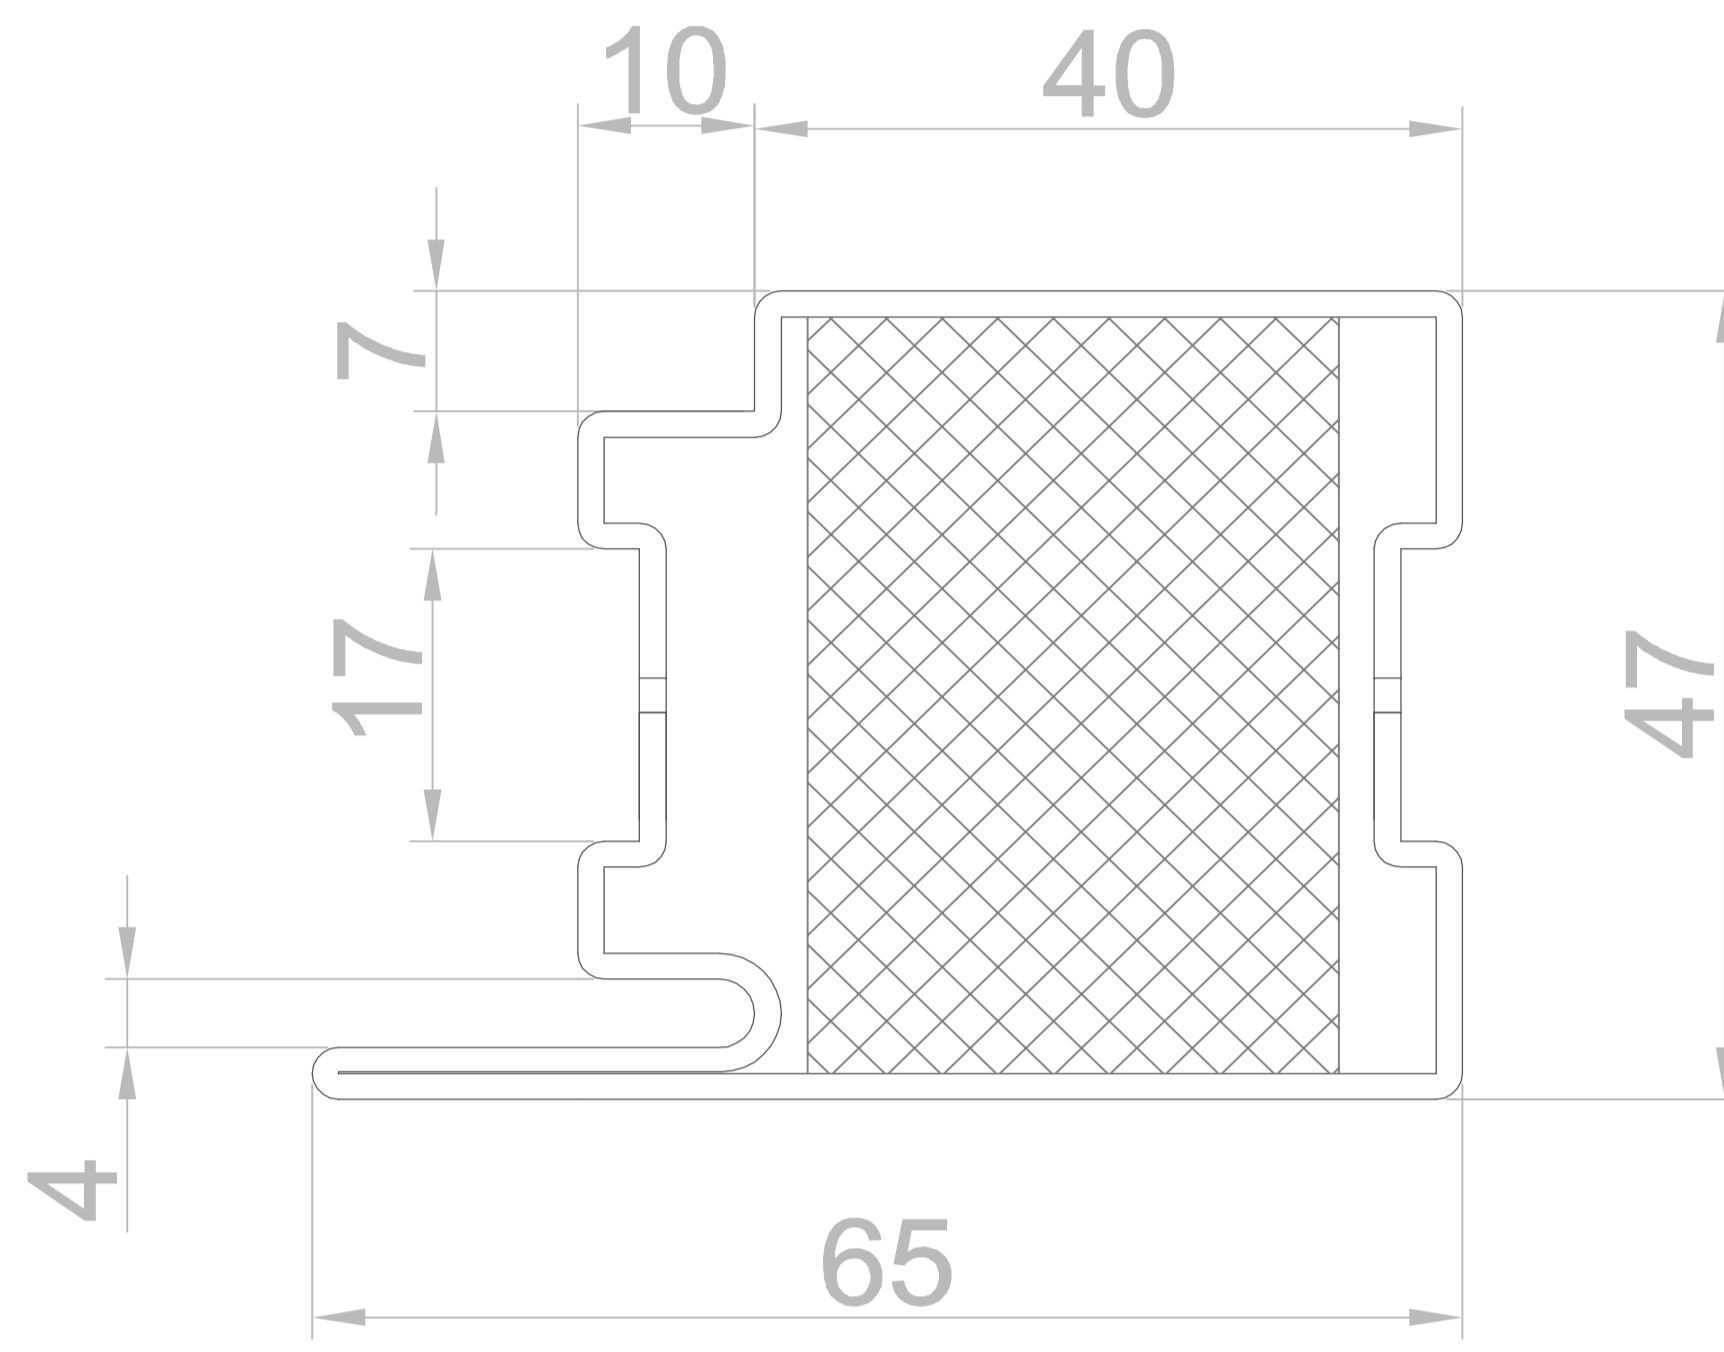

СТАНДАРТ 4-30

противопожарная профильная система EIW 30

нержавеющая сталь AISI 304

c4101-3

c4102-3

c4103-3

c4103a-3

c4104-3

c4105-3

c4106-3

c4107-3

c4109-3

СТАНДАРТ 4-30

противопожарная профильная система EIW 30

сталь

c4101-3