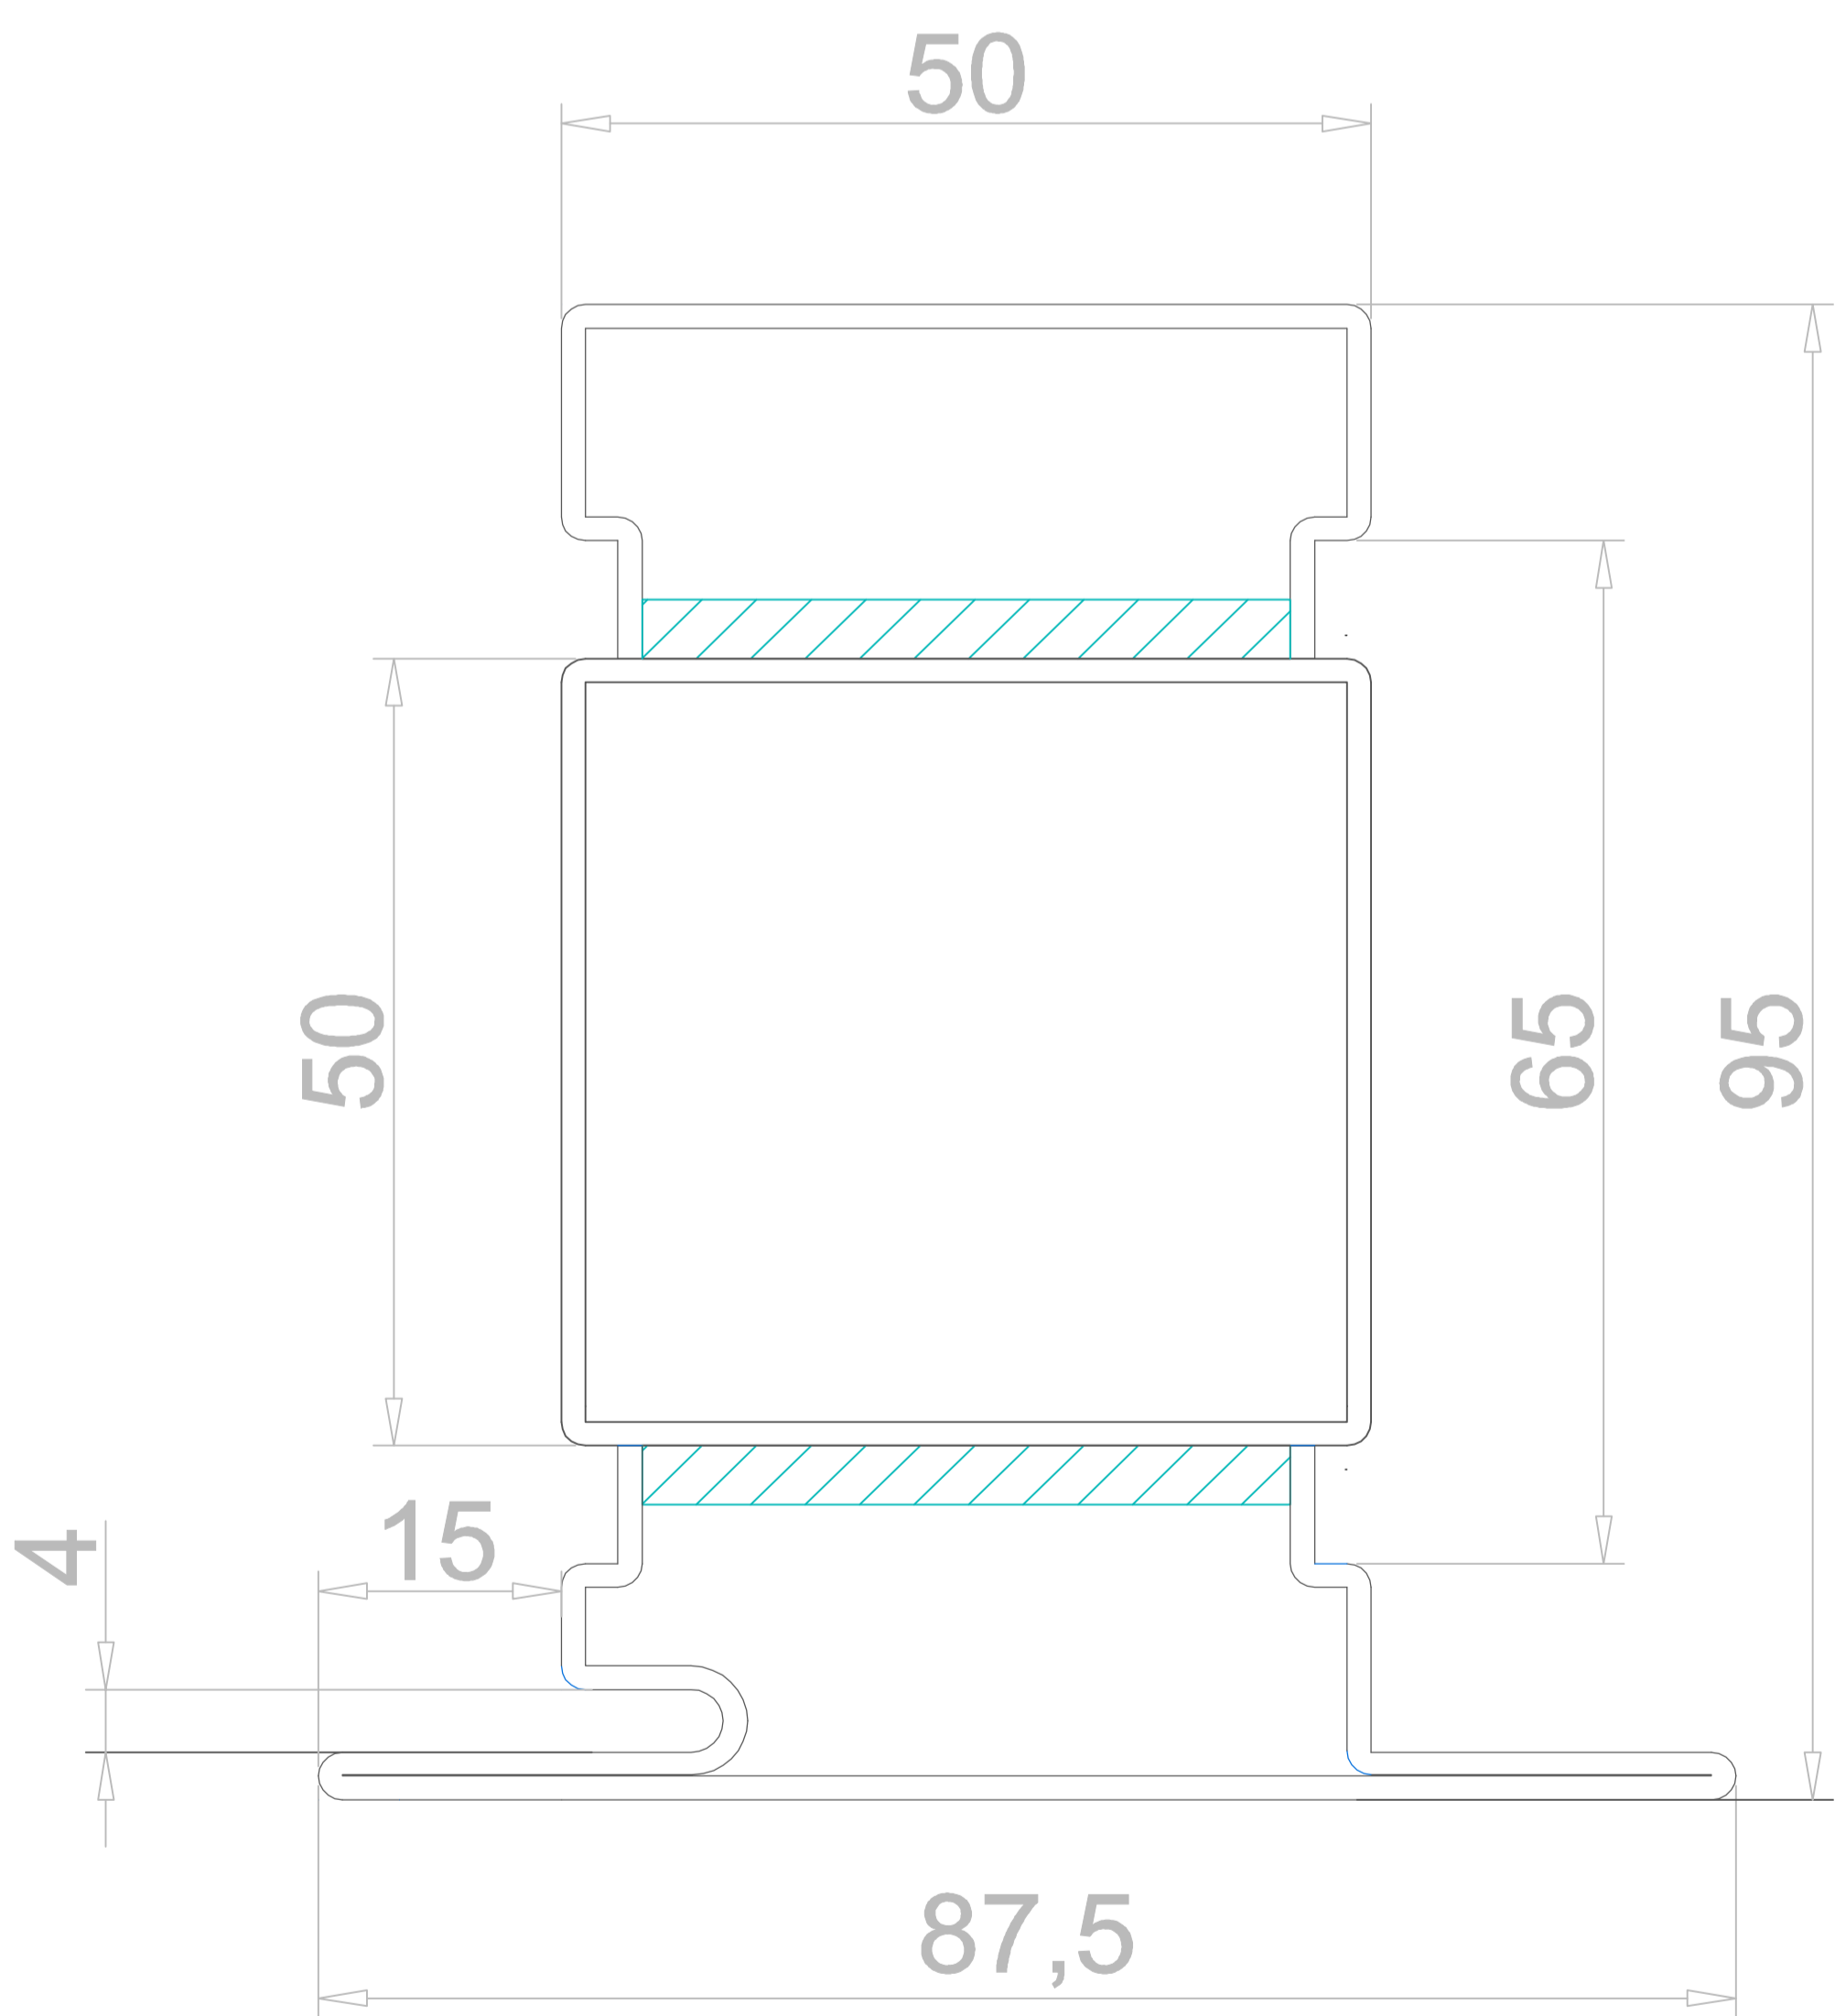

СТАНДАРТ 5

пулестойкая профильная система

нержавеющая сталь AISI 304

c5101

c5102

c5103

c5104

c5106

c5107

СТАНДАРТ 5

пулестойкая профильная система

сталь

c5201

c5202

c5203

c5204

c5206

c5207

СТАНДАРТ 5

пулестойкая профильная система

Разрез 2 - створчатой двери

Разрез 1 - створчатой двери

СТАНДАРТ 5

пулестойкая профильная система