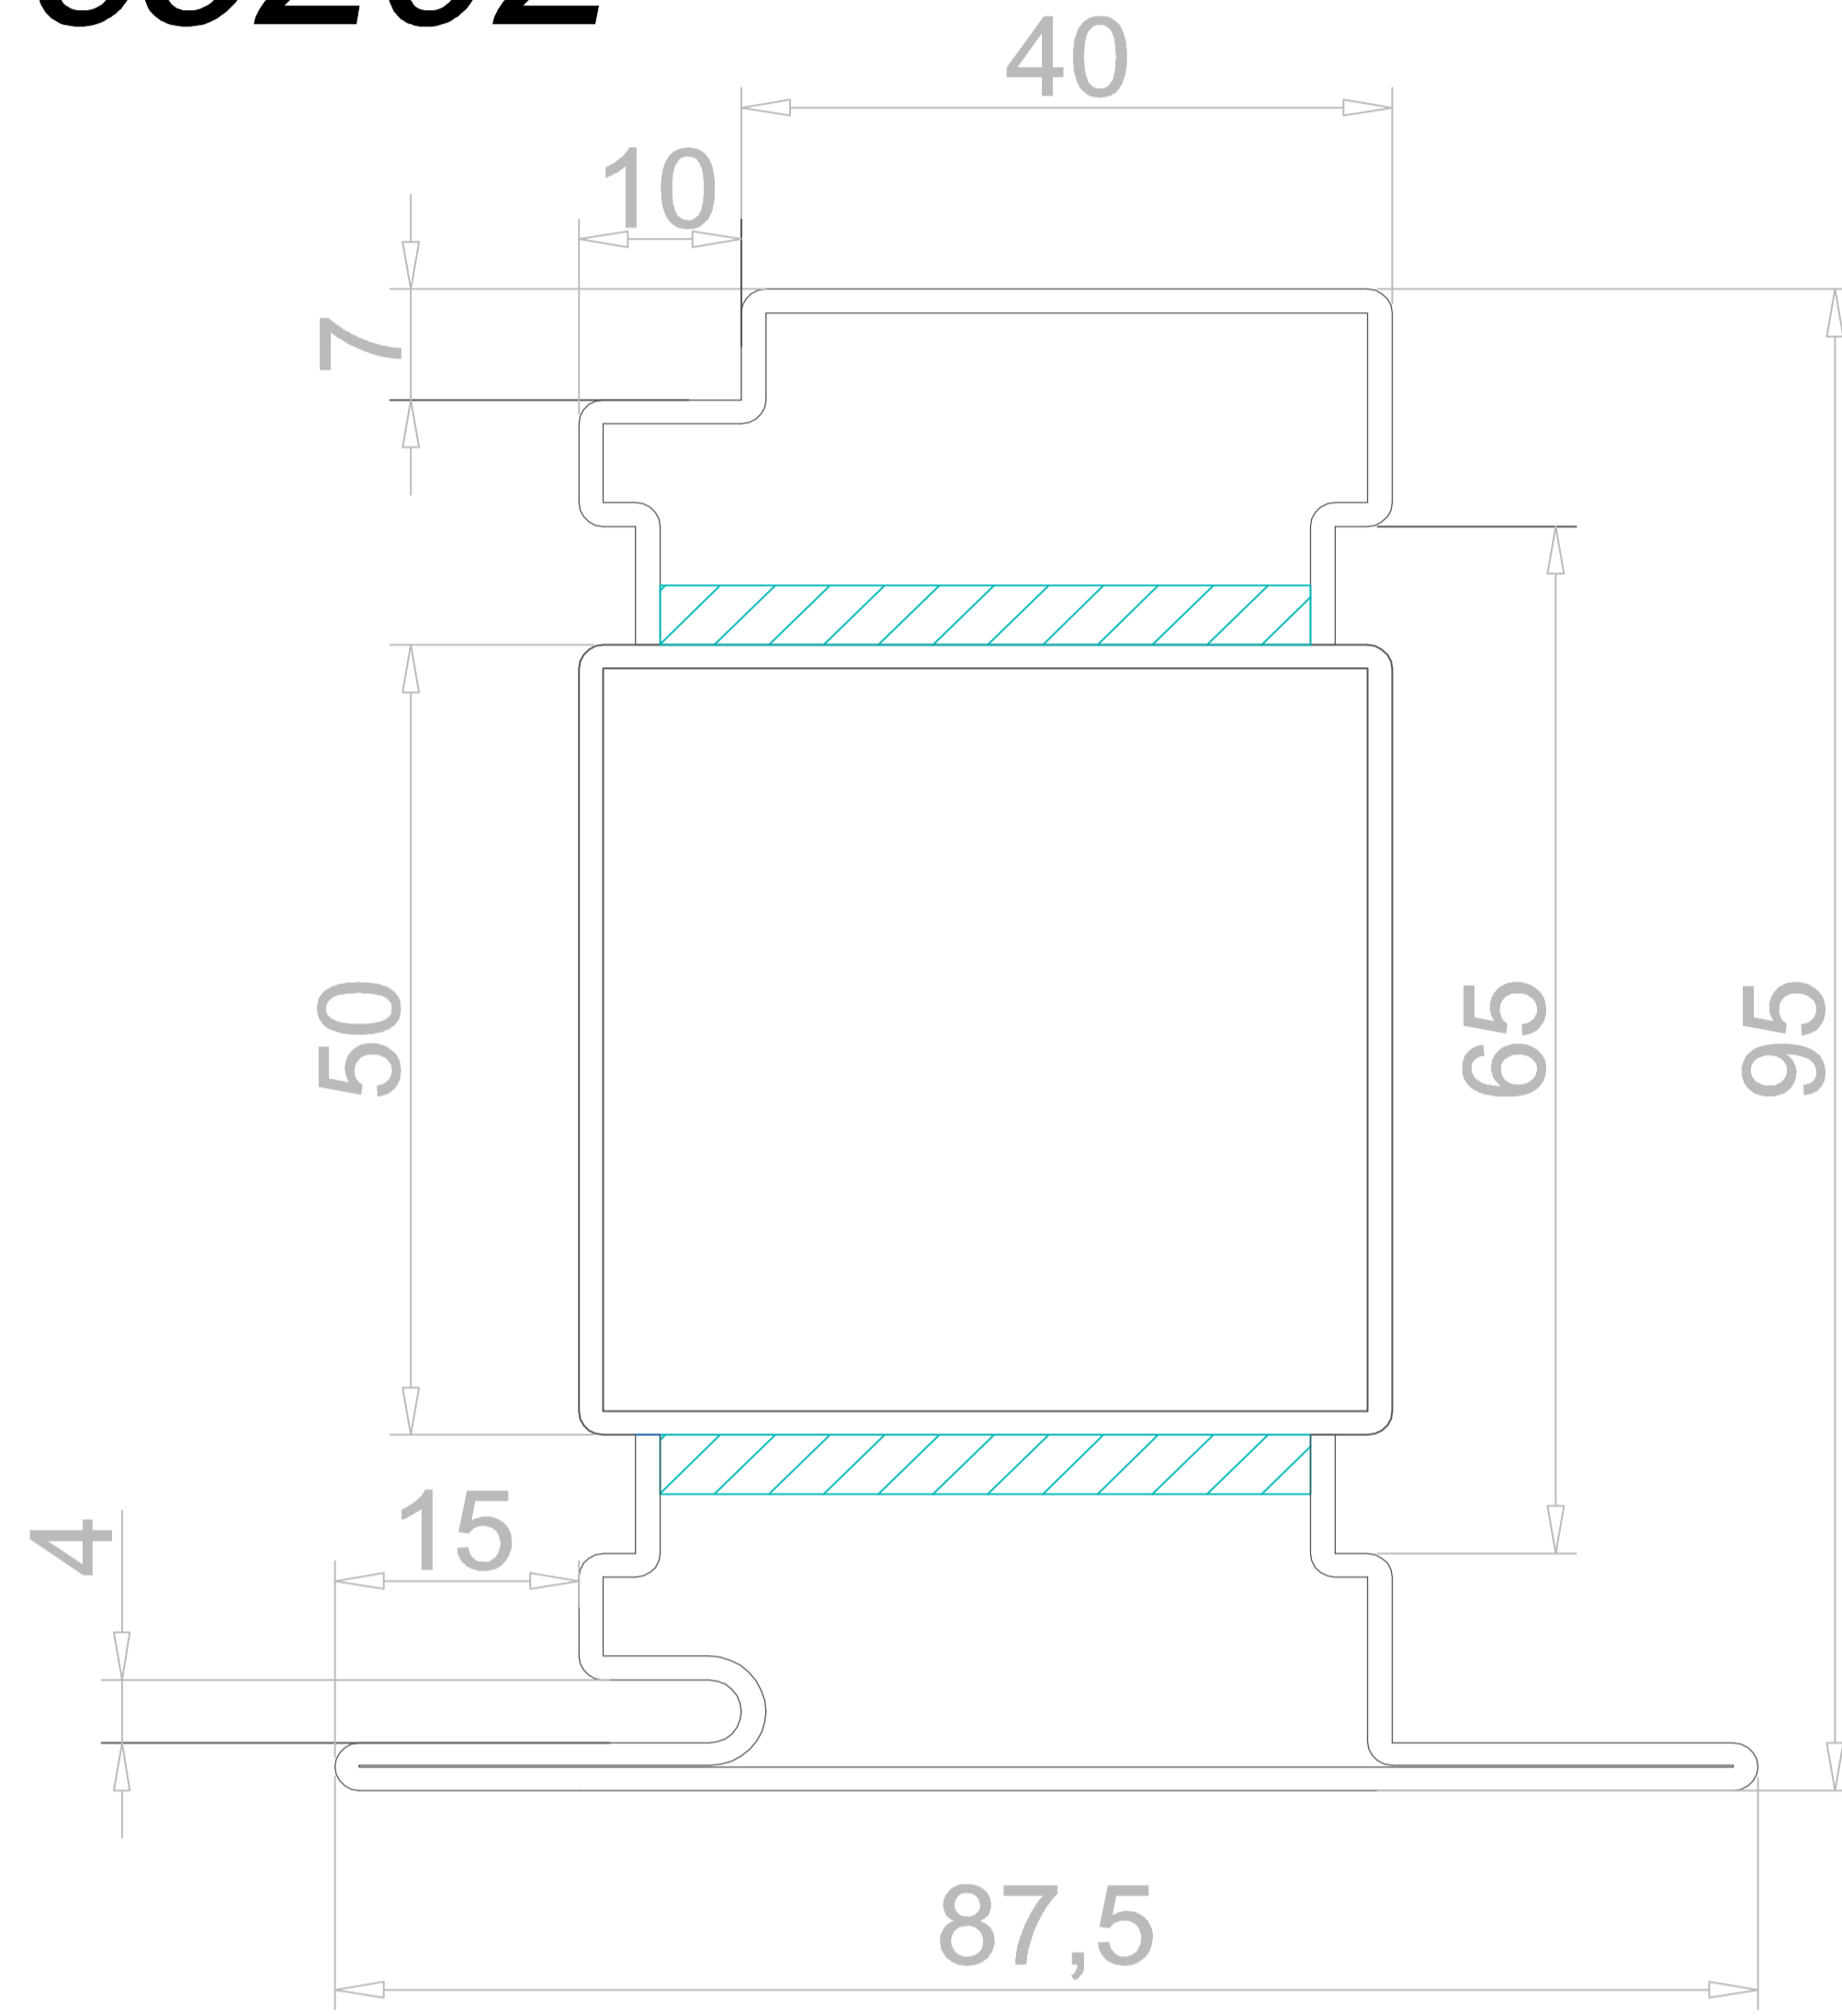

СТАНДАРТ 5

пулестойкая профильная система

нержавеющая сталь AISI 304

c5101

c5102

c5103

c5104

c5106

c5107

СТАНДАРТ 5

пулестойкая профильная система

сталь

c5201

c5202

c5203

c5204

c5206

c5207

СТАНДАРТ 5

пулестойкая профильная система

Разрез 2 - створчатой двери

Разрез 1 - створчатой двери

СТАНДАРТ 5

пулестойкая профильная система