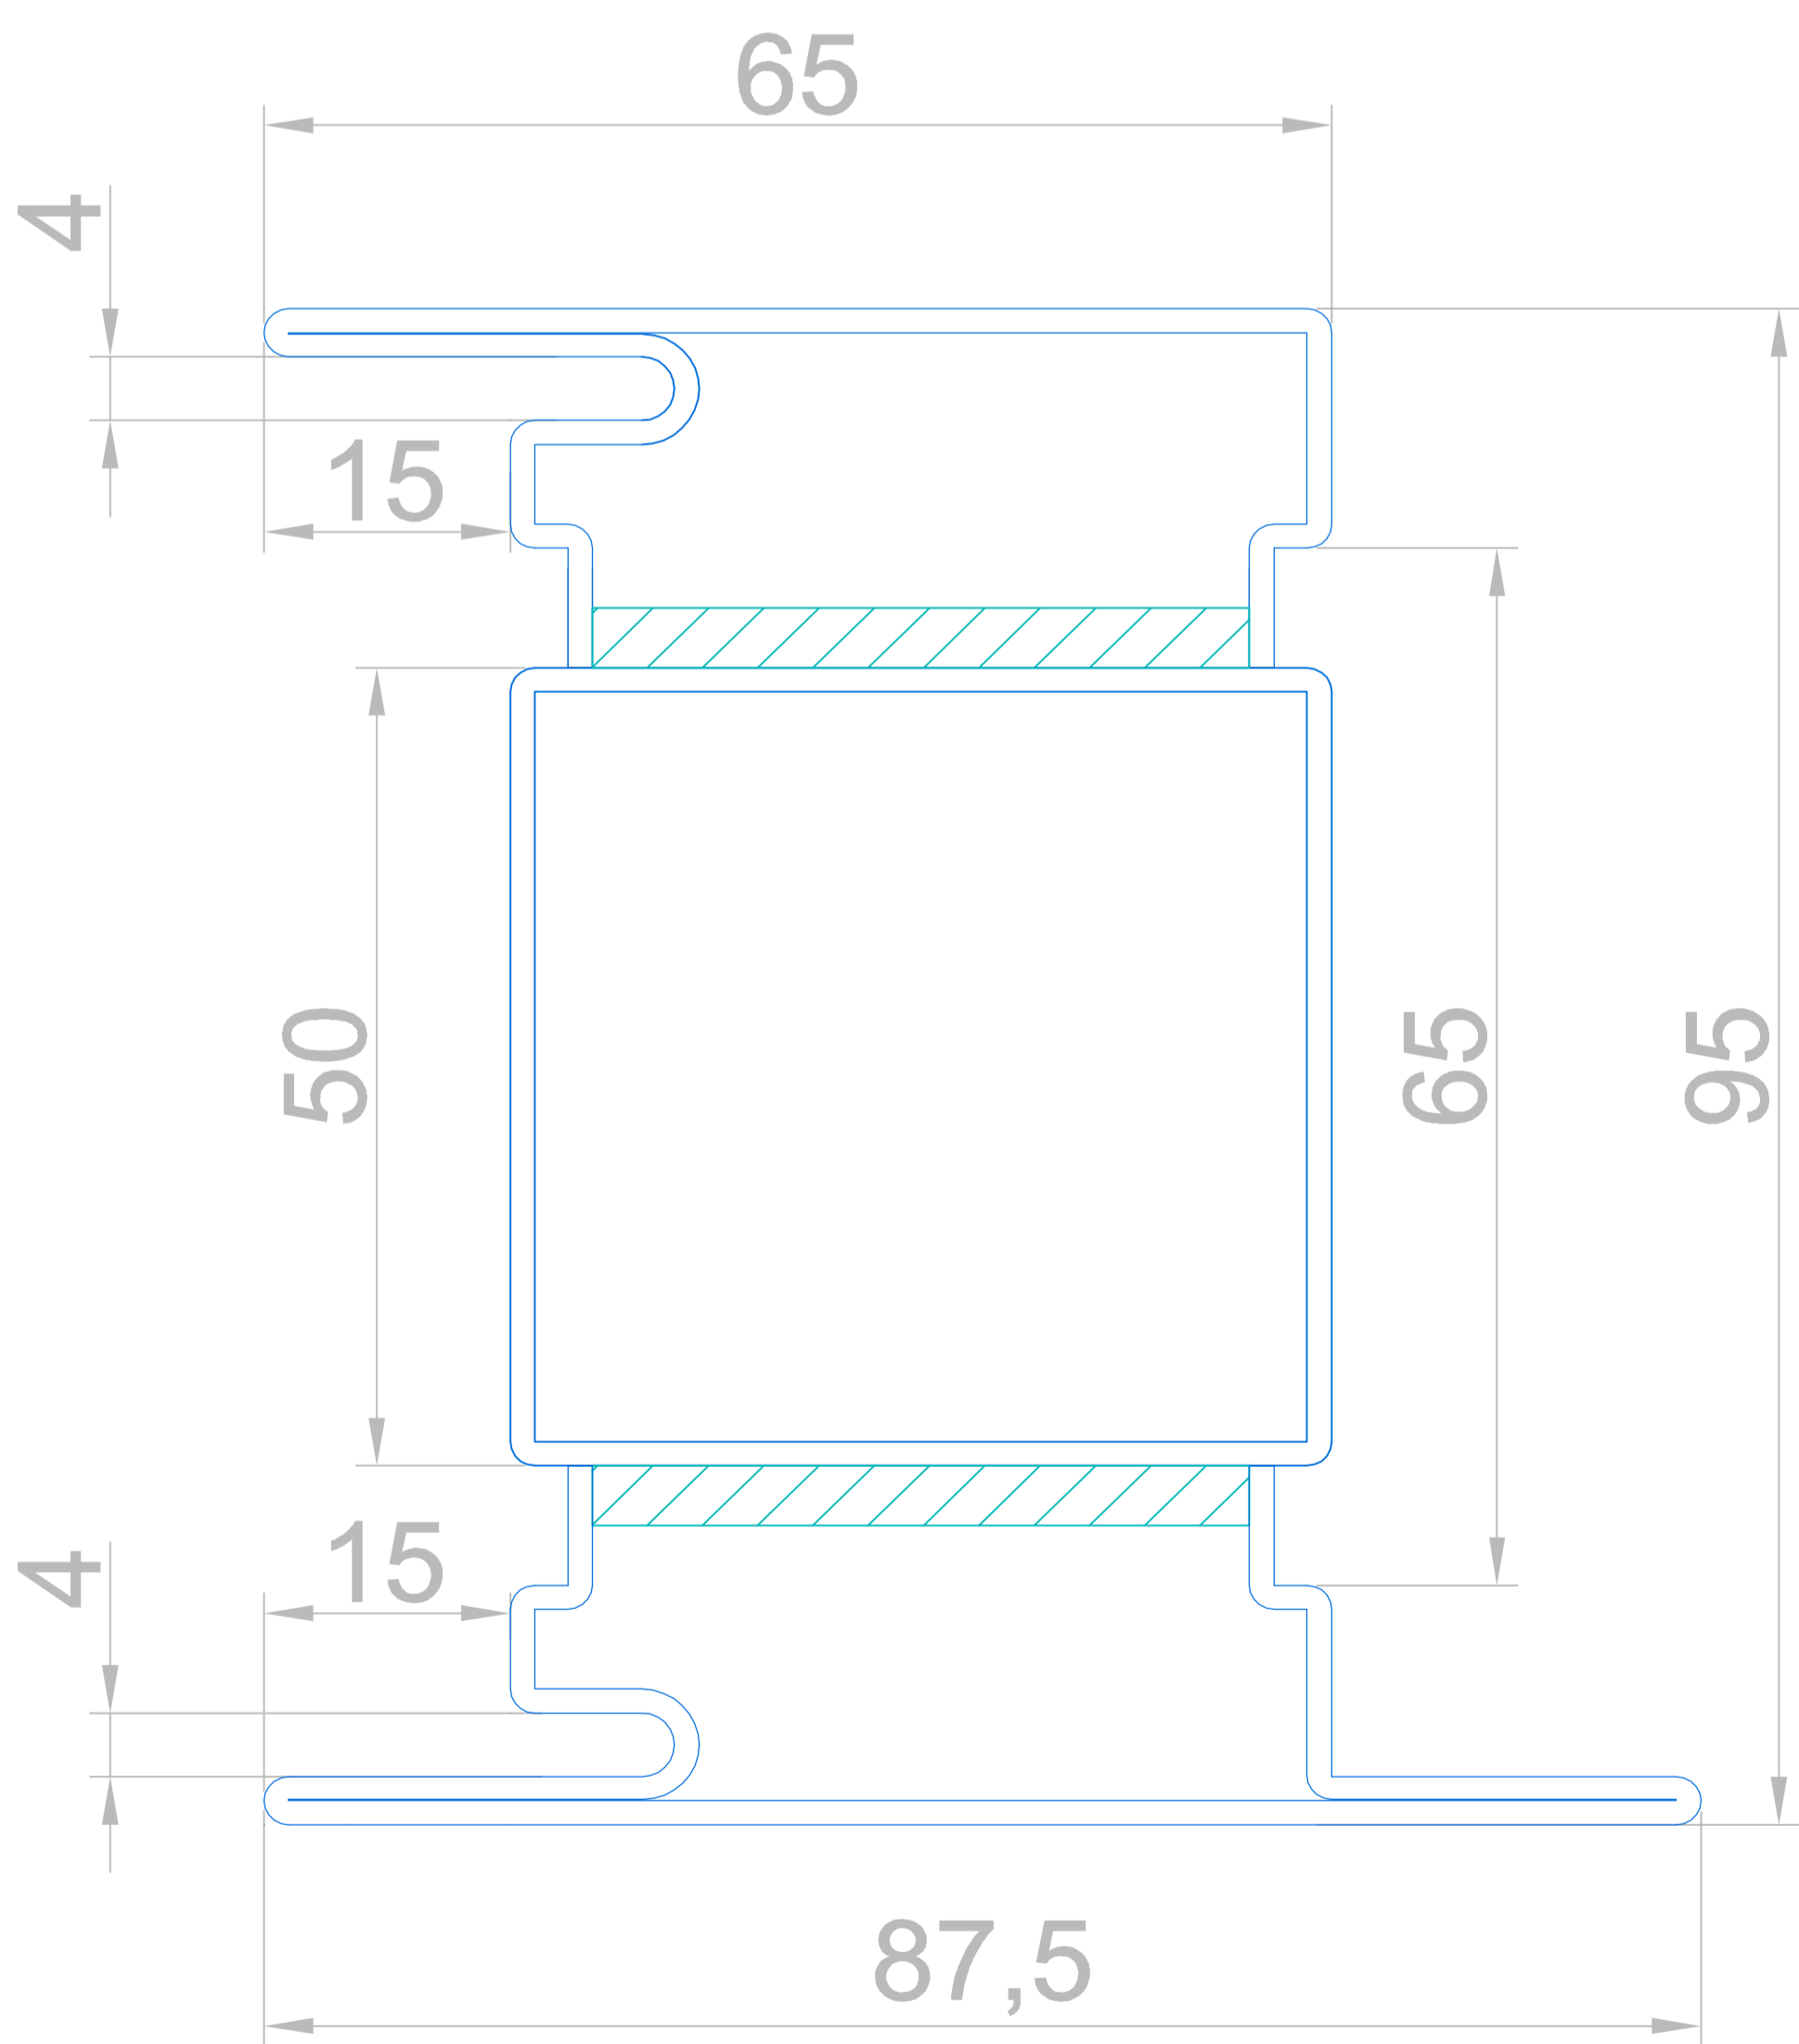

СТАНДАРТ 5

пулестойкая профильная система

нержавеющая сталь AISI 304

c5101

c5102

c5103

c5104

c5106

c5107

СТАНДАРТ 5

пулестойкая профильная система

сталь

c5201

c5202

c5203

c5204

c5206

c5207

СТАНДАРТ 5

пулестойкая профильная система

Разрез 2 - створчатой двери

Разрез 1 - створчатой двери

СТАНДАРТ 5

пулестойкая профильная система