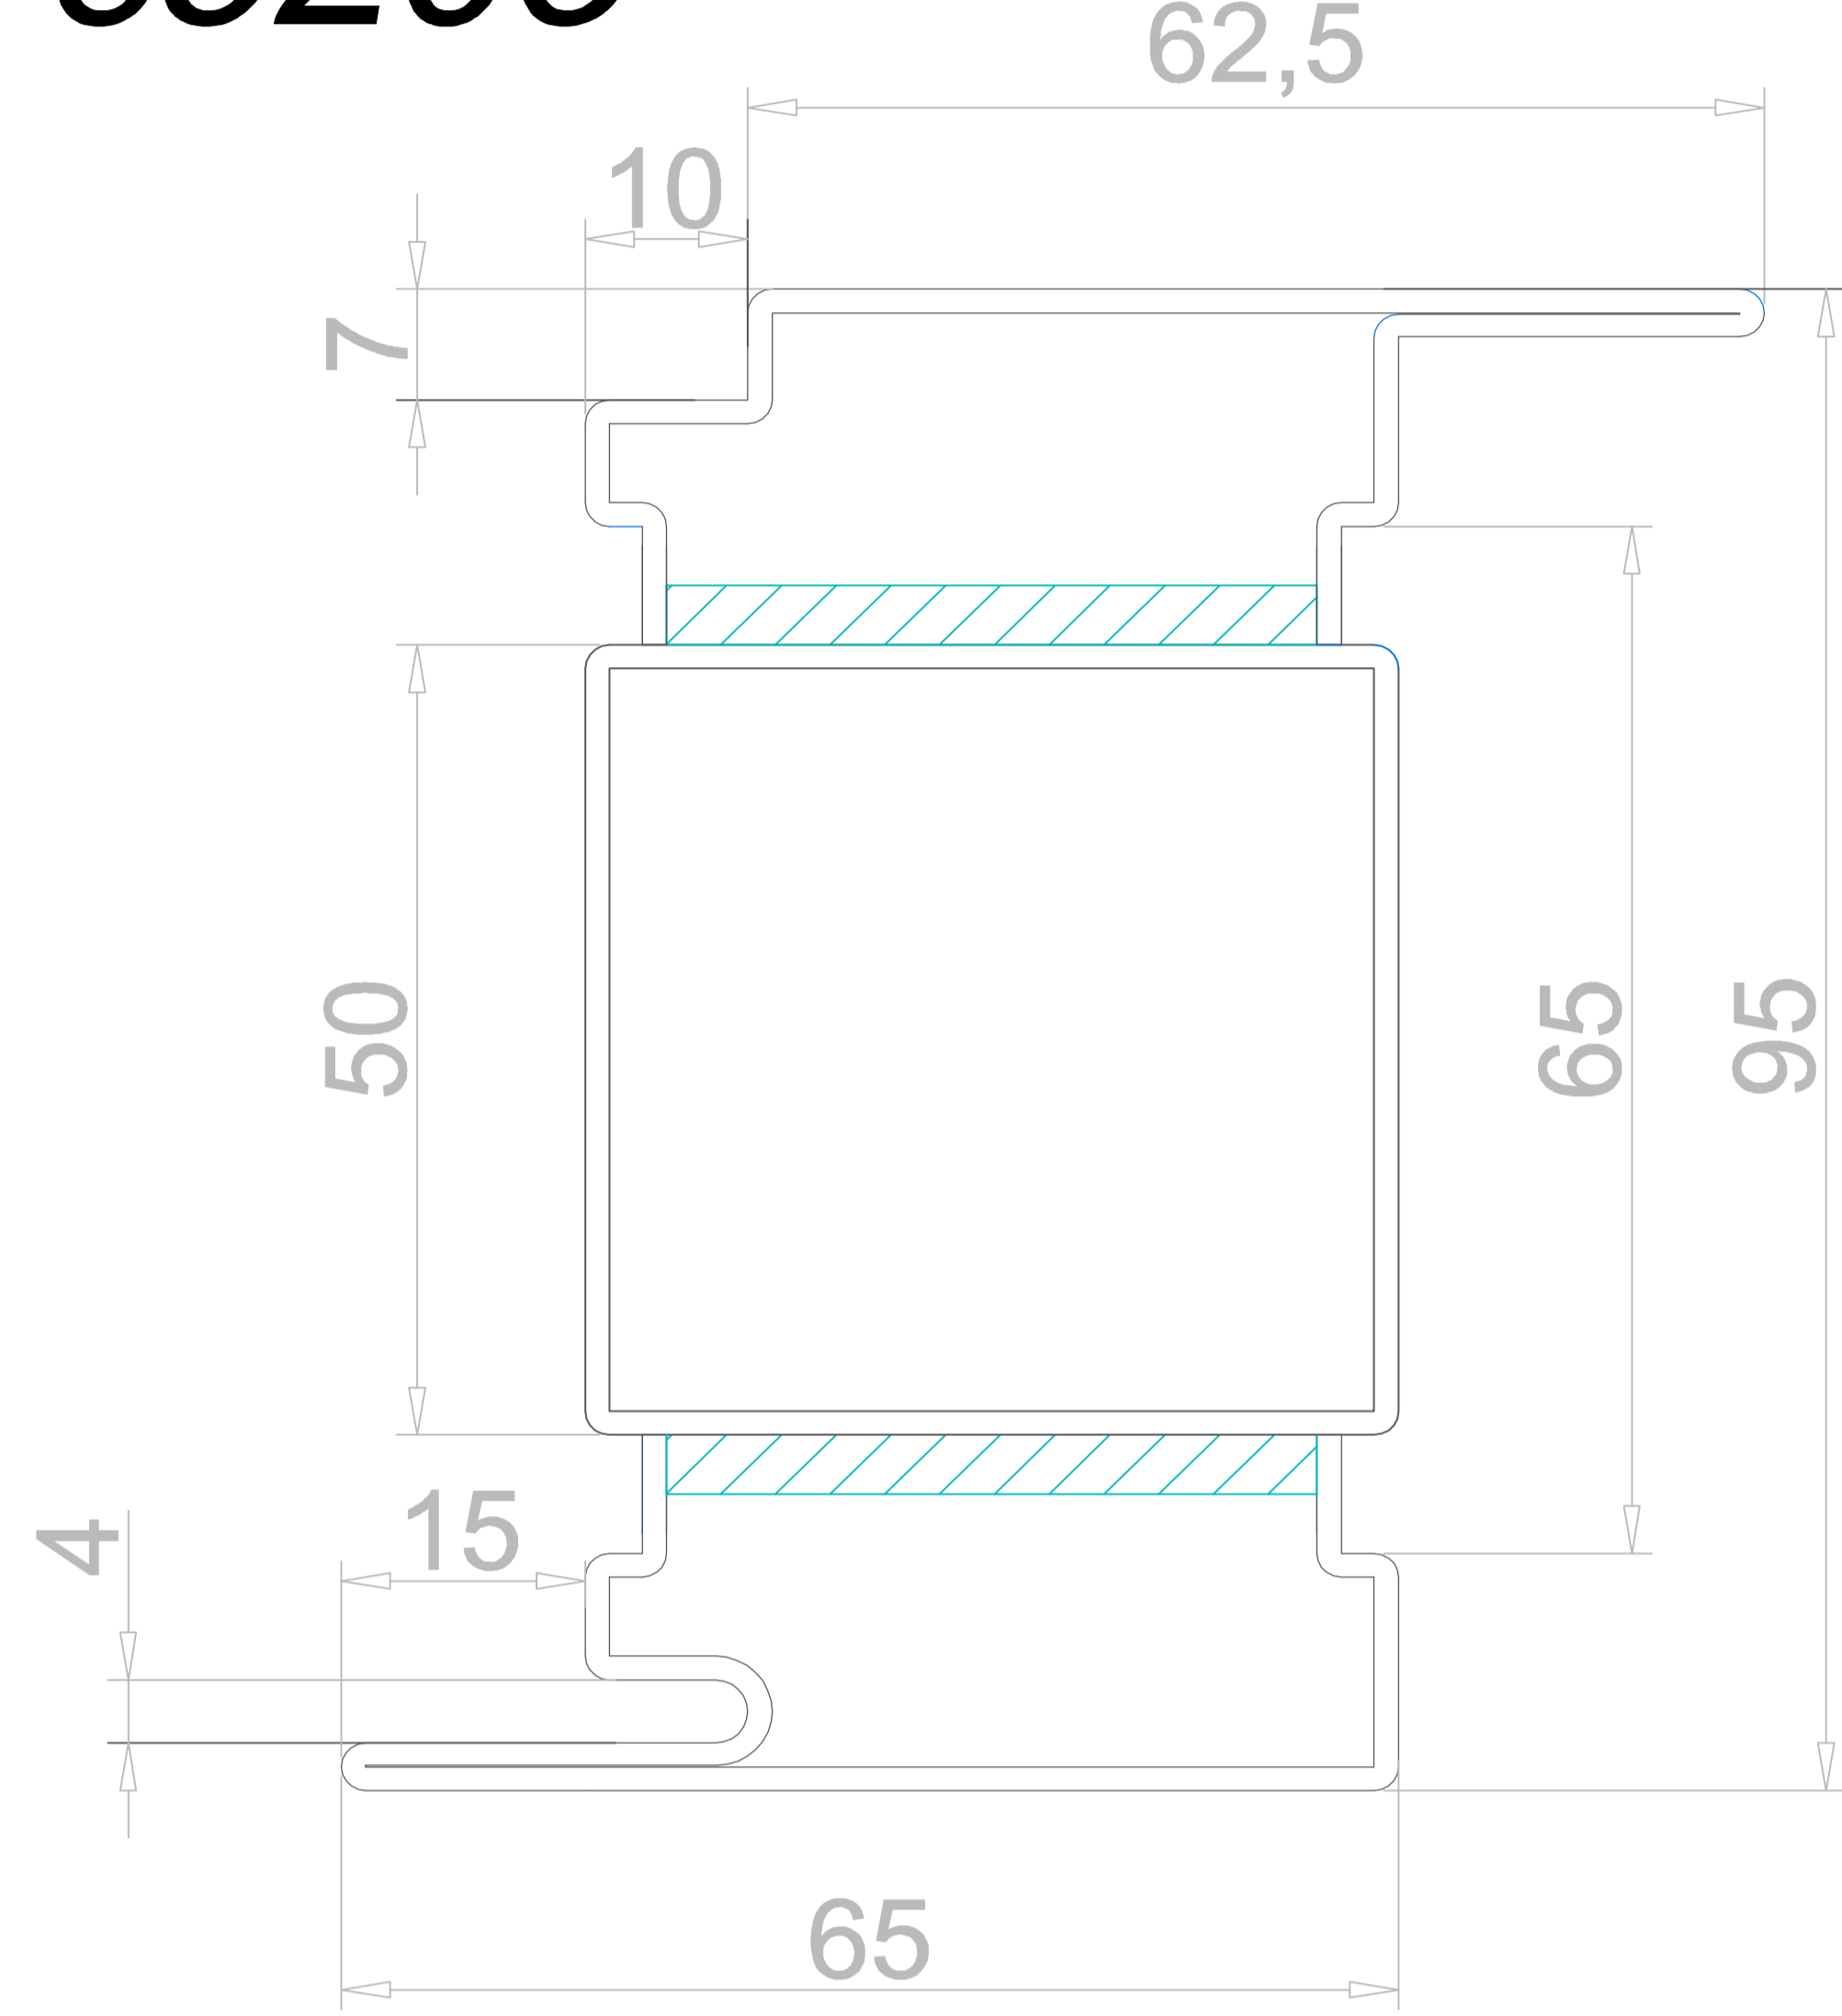

СТАНДАРТ 5

пулестойкая профильная система

нержавеющая сталь AISI 304

c5101

c5102

c5103

c5104

c5106

c5107

СТАНДАРТ 5

пулестойкая профильная система

сталь

c5201

c5202

c5203

c5204

c5206

c5207

СТАНДАРТ 5

пулестойкая профильная система

Разрез 2 - створчатой двери

Разрез 1 - створчатой двери

СТАНДАРТ 5

пулестойкая профильная система