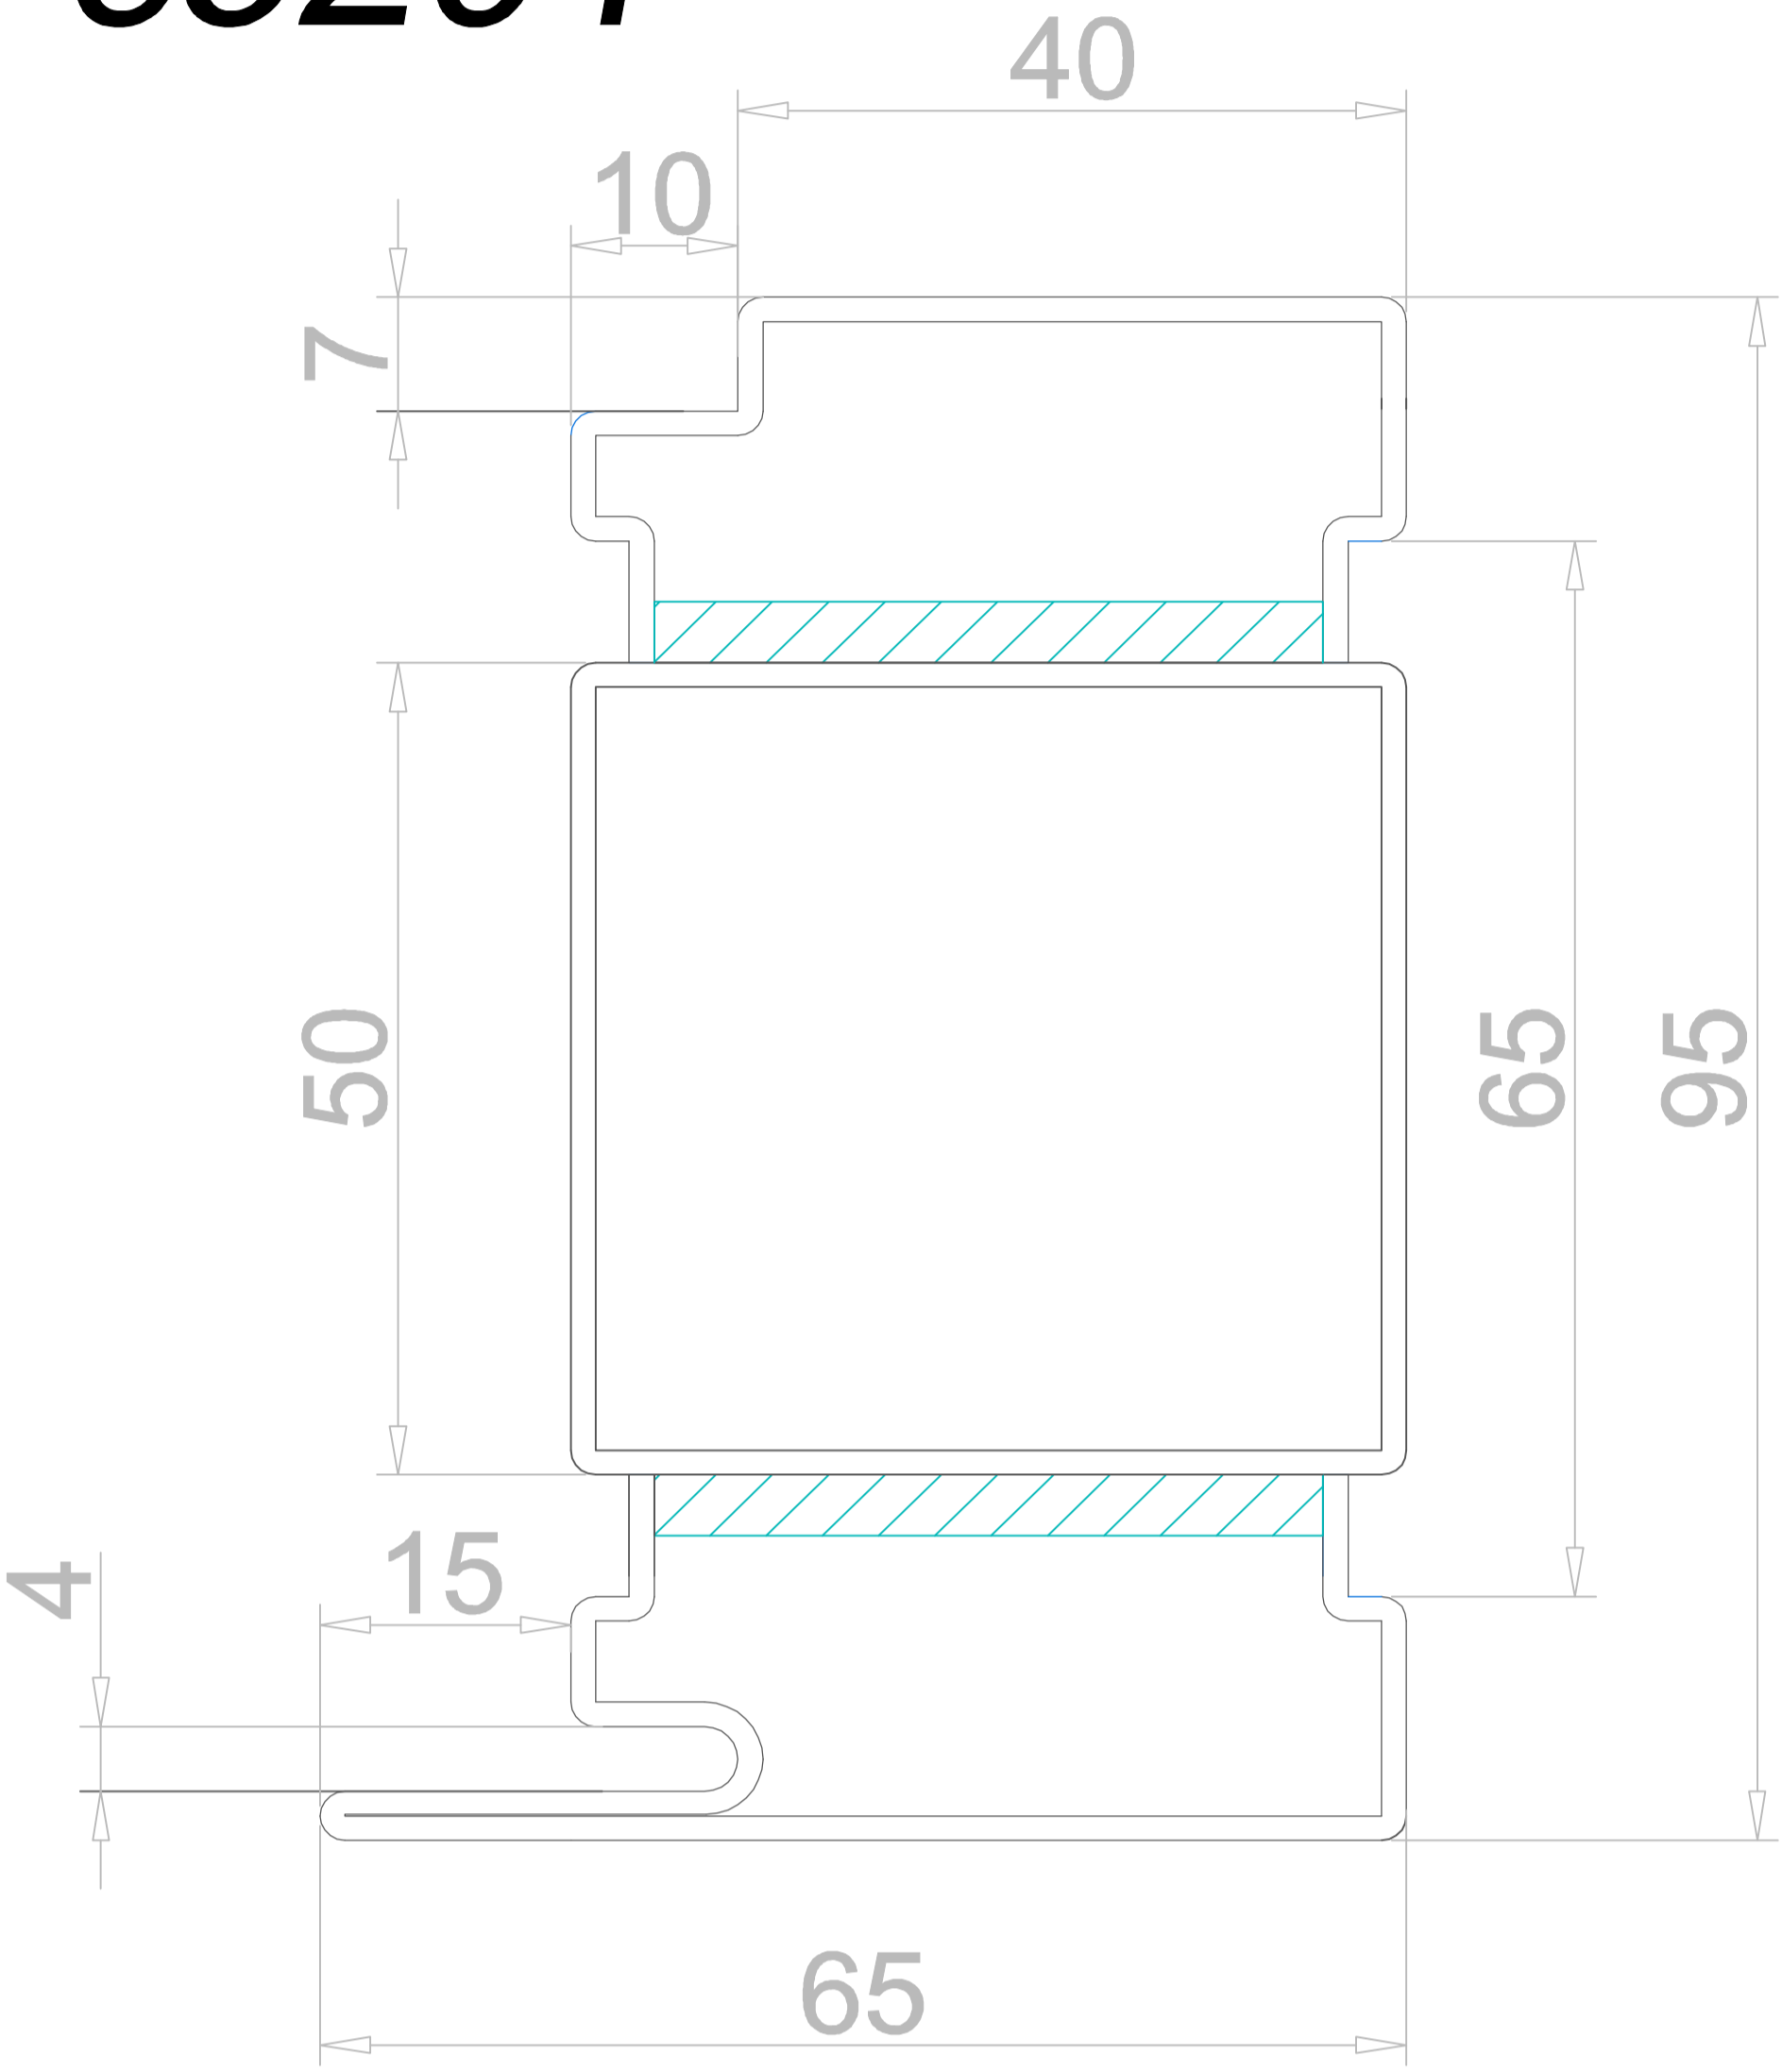

СТАНДАРТ 5

пулестойкая профильная система

нержавеющая сталь AISI 304

c5101

c5102

c5103

c5104

c5106

c5107

СТАНДАРТ 5

пулестойкая профильная система

сталь

c5201

c5202

c5203

c5204

c5206

c5207

СТАНДАРТ 5

пулестойкая профильная система

Разрез 2 - створчатой двери

Разрез 1 - створчатой двери

СТАНДАРТ 5

пулестойкая профильная система