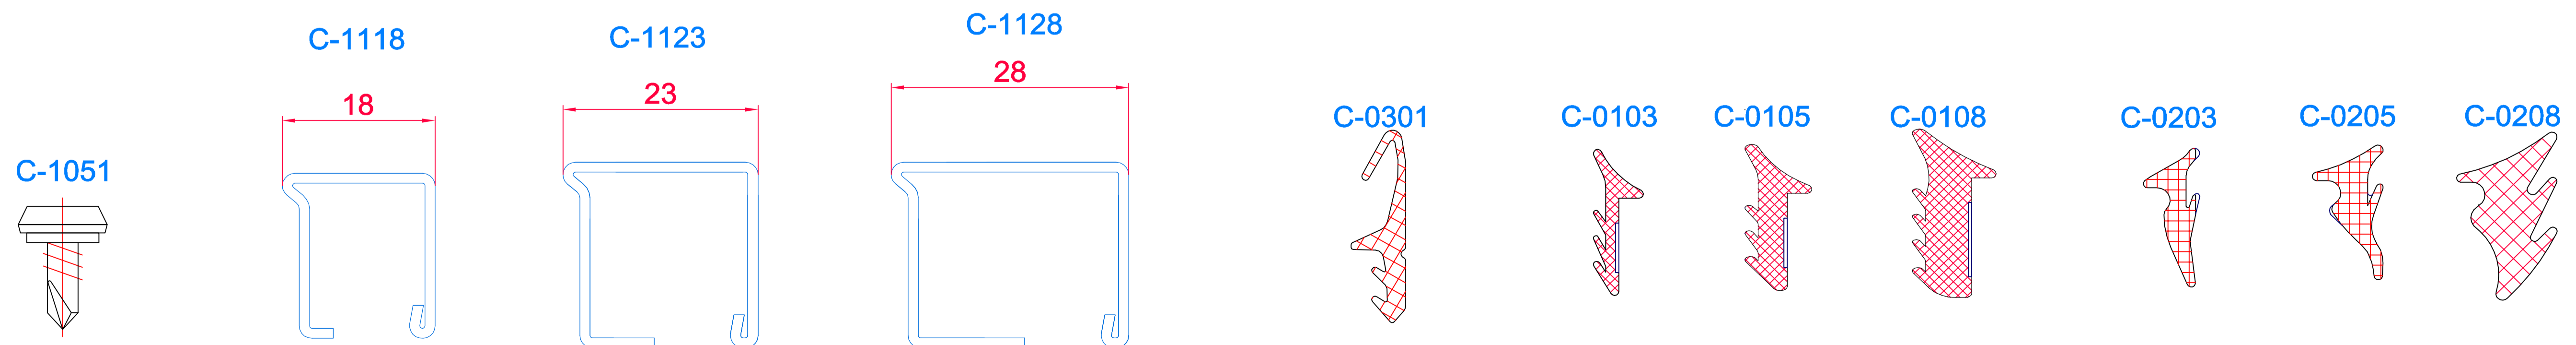

СТАНДАРТ 5

пулестойкая профильная система

нержавеющая сталь AISI 304

c5101

c5102

c5103

c5104

c5106

c5107

СТАНДАРТ 5

пулестойкая профильная система

сталь

c5201

c5202

c5203

c5204

c5206

c5207

СТАНДАРТ 5

пулестойкая профильная система

Разрез 2 - створчатой двери

Разрез 1 - створчатой двери

СТАНДАРТ 5

пулестойкая профильная система