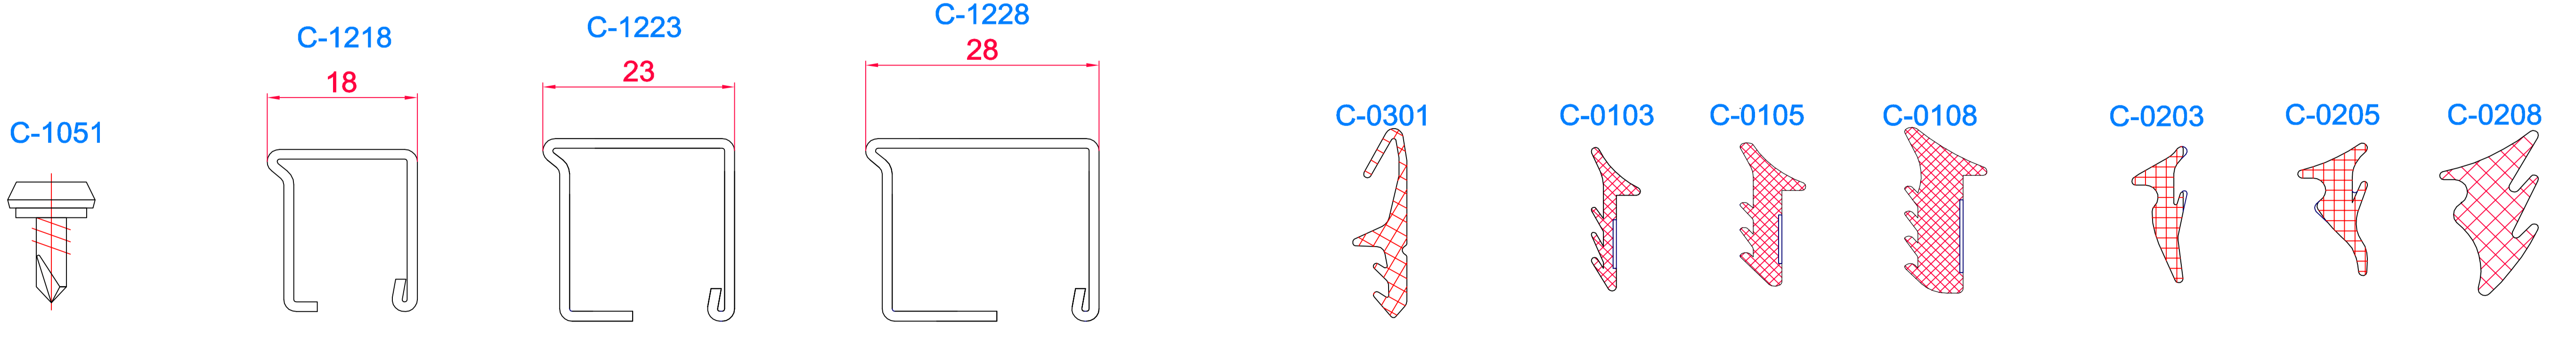

СТАНДАРТ 5

пулестойкая профильная система

нержавеющая сталь AISI 304

c5101

c5102

c5103

c5104

c5106

c5107

СТАНДАРТ 5

пулестойкая профильная система

сталь

c5201

c5202

c5203

c5204

c5206

c5207

СТАНДАРТ 5

пулестойкая профильная система

Разрез 2 - створчатой двери

Разрез 1 - створчатой двери

СТАНДАРТ 5

пулестойкая профильная система