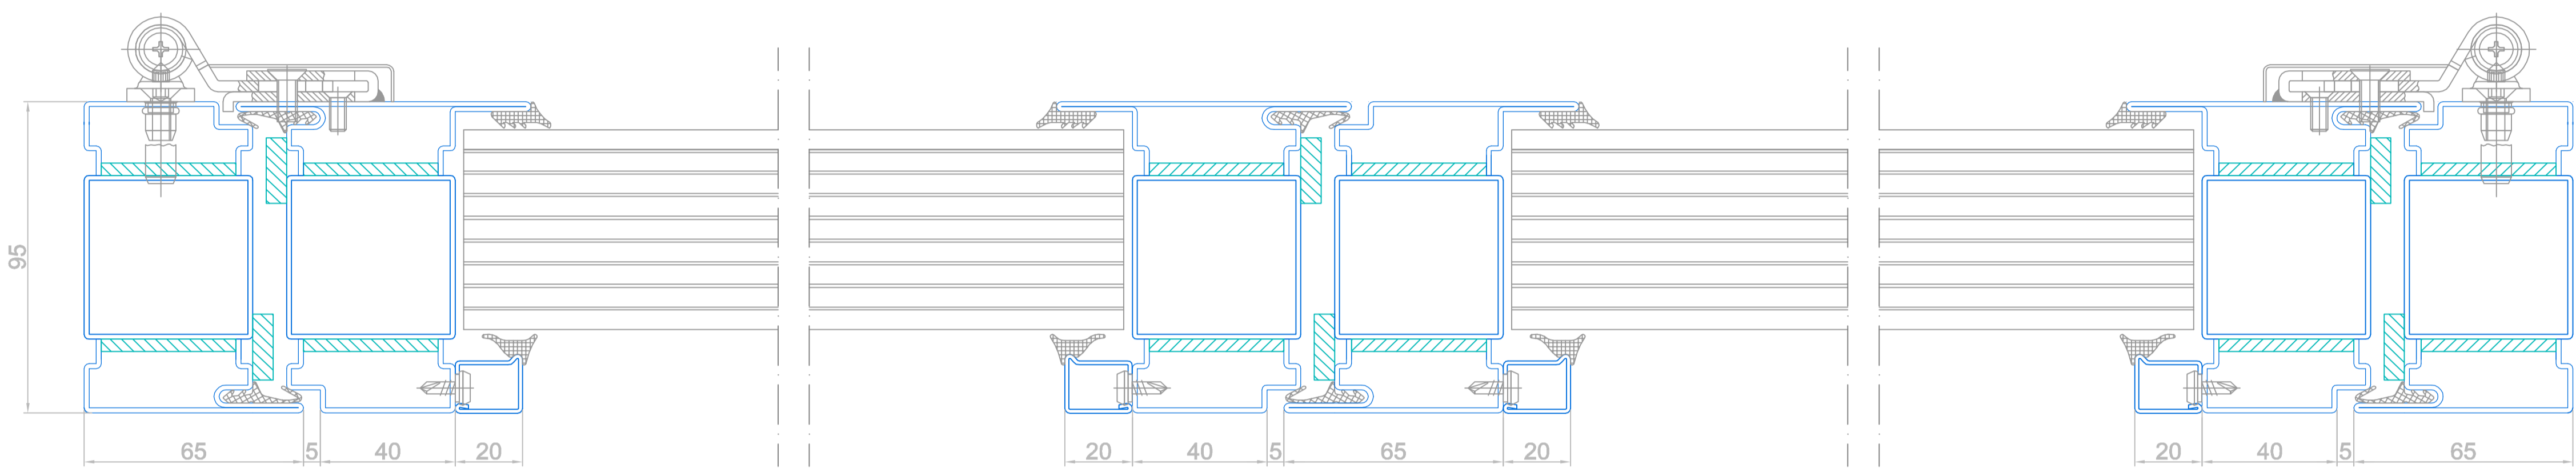

СТАНДАРТ 5

пулестойкая профильная система

нержавеющая сталь AISI 304

c5101

c5102

c5103

c5104

c5106

c5107

СТАНДАРТ 5

пулестойкая профильная система

сталь

c5201

c5202

c5203

c5204

c5206

c5207

СТАНДАРТ 5

пулестойкая профильная система

Разрез 2 - створчатой двери

Разрез 1 - створчатой двери

СТАНДАРТ 5

пулестойкая профильная система