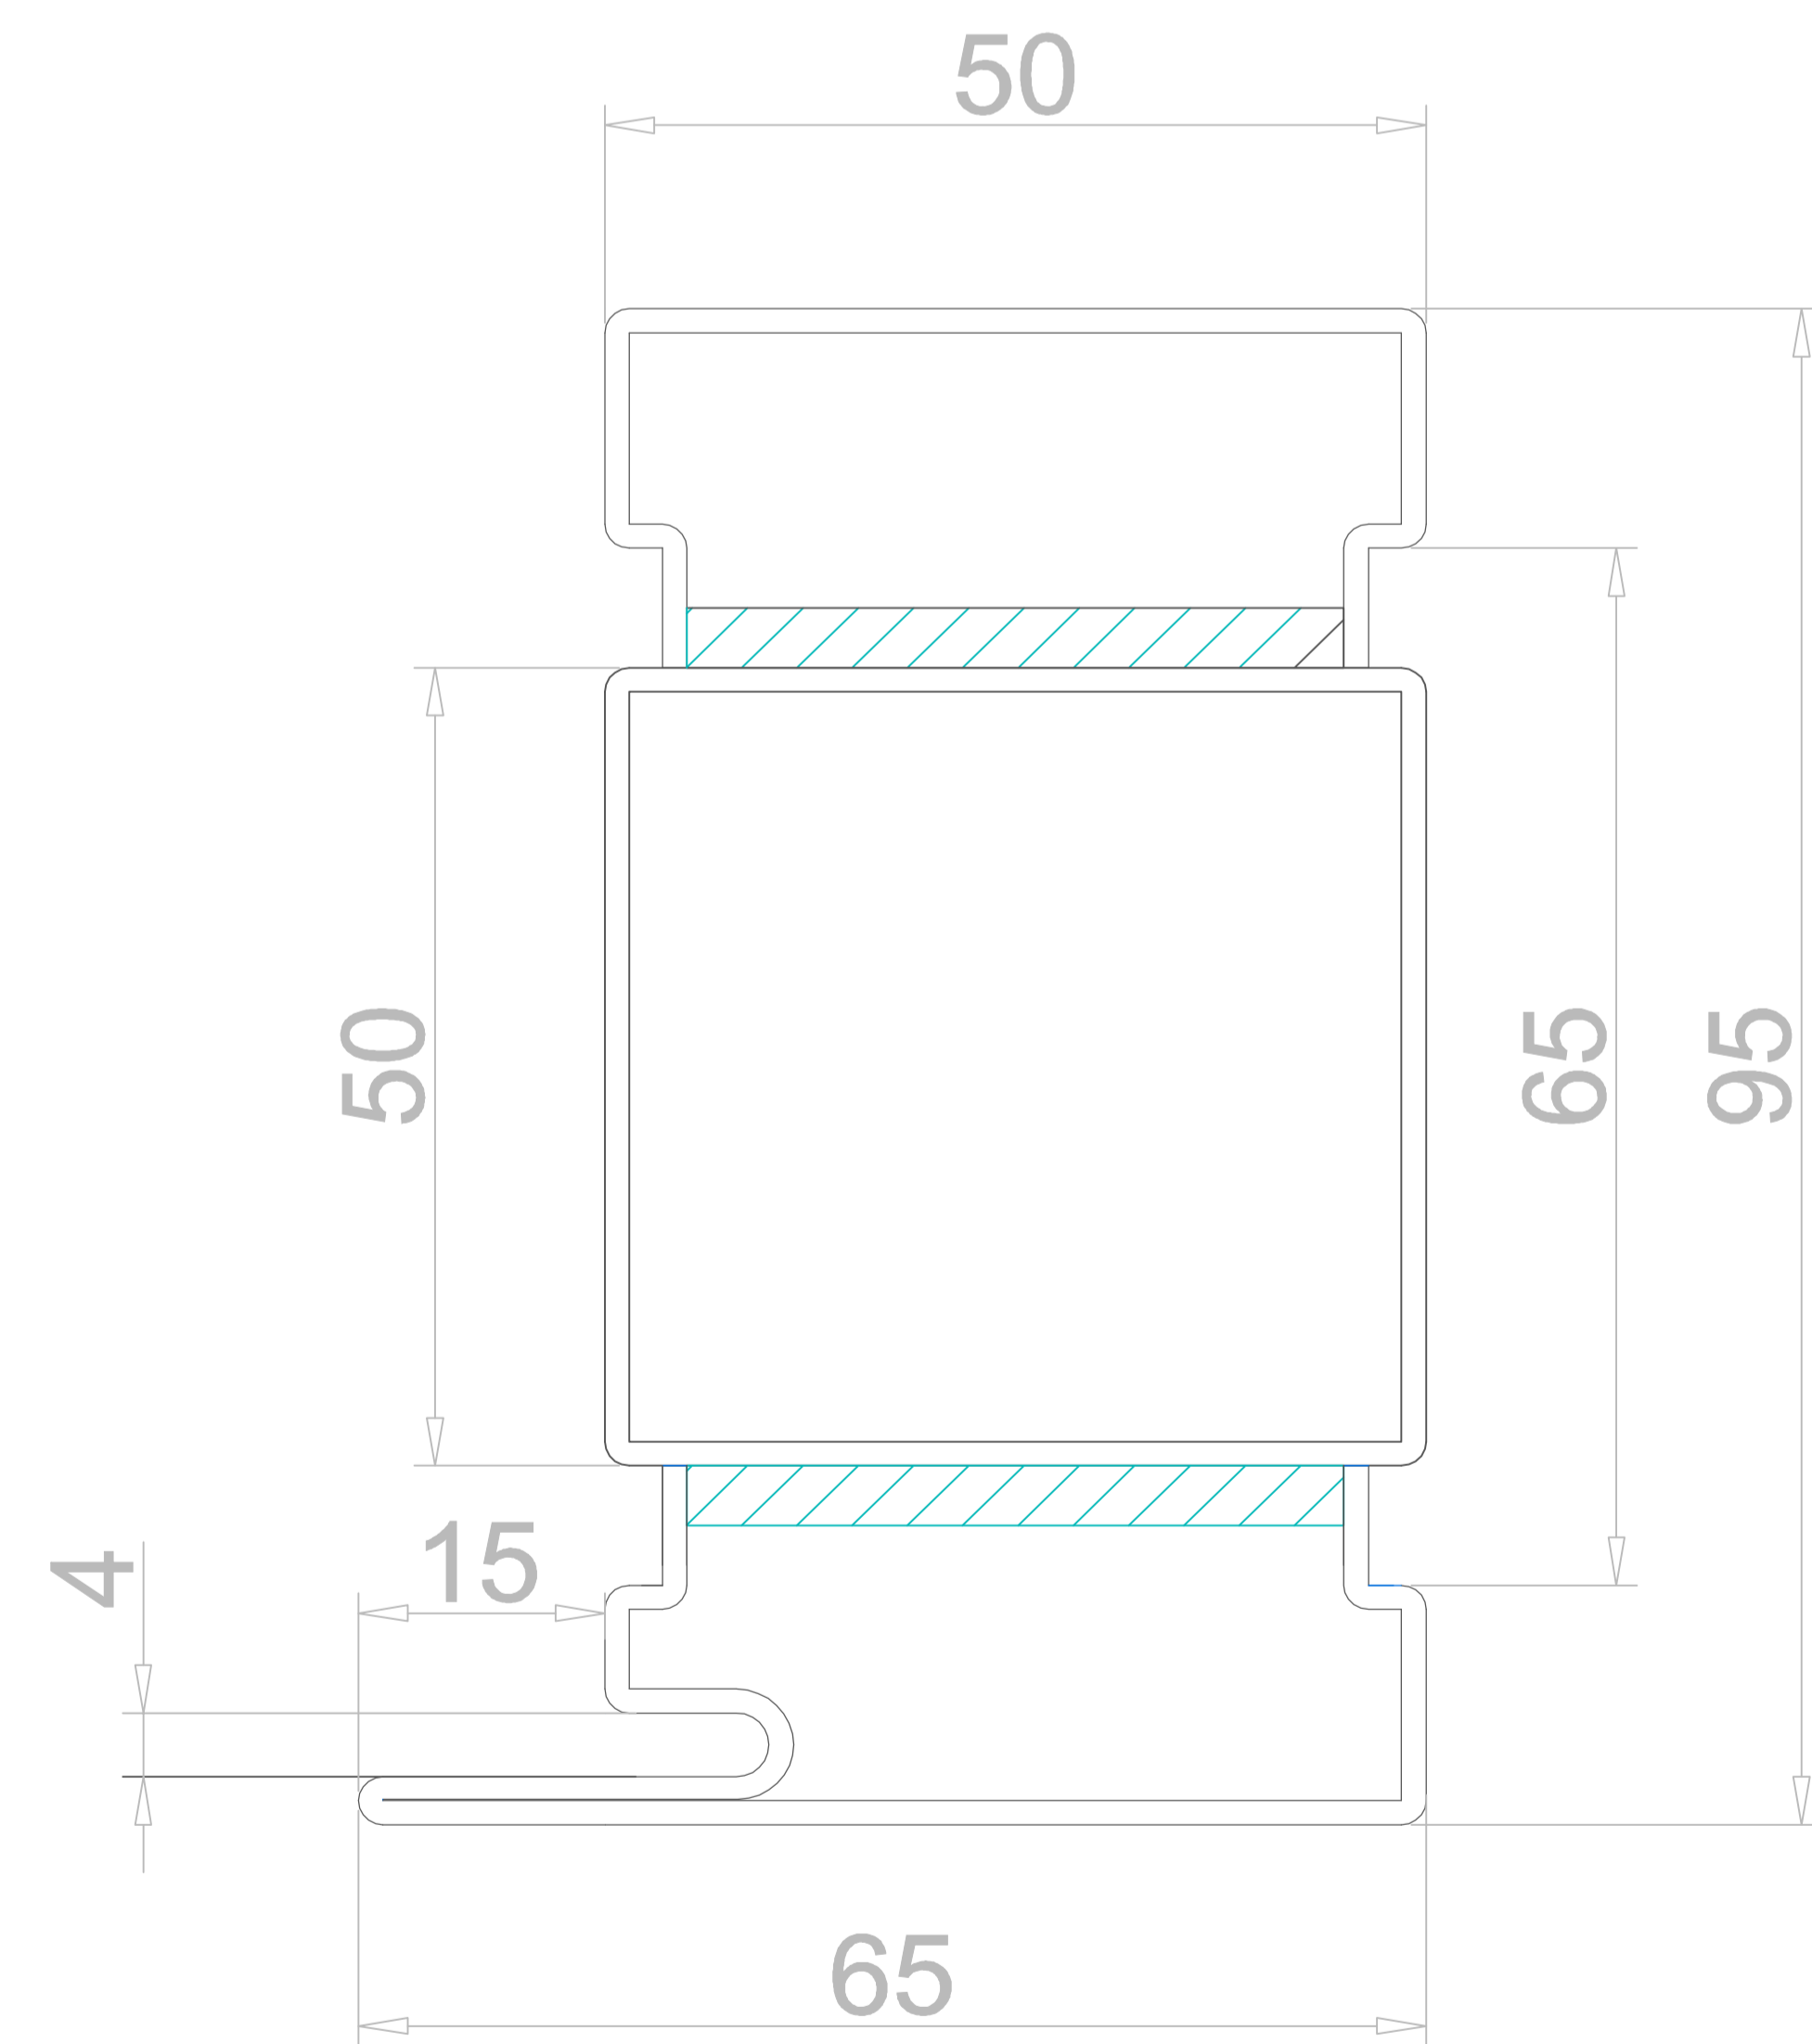

СТАНДАРТ 5

пулестойкая профильная система

нержавеющая сталь AISI 304

c5101

c5102

c5103

c5104

c5106

c5107

СТАНДАРТ 5

пулестойкая профильная система

сталь

c5201

c5202

c5203

c5204

c5206

c5207

СТАНДАРТ 5

пулестойкая профильная система

Разрез 2 - створчатой двери

Разрез 1 - створчатой двери

СТАНДАРТ 5

пулестойкая профильная система