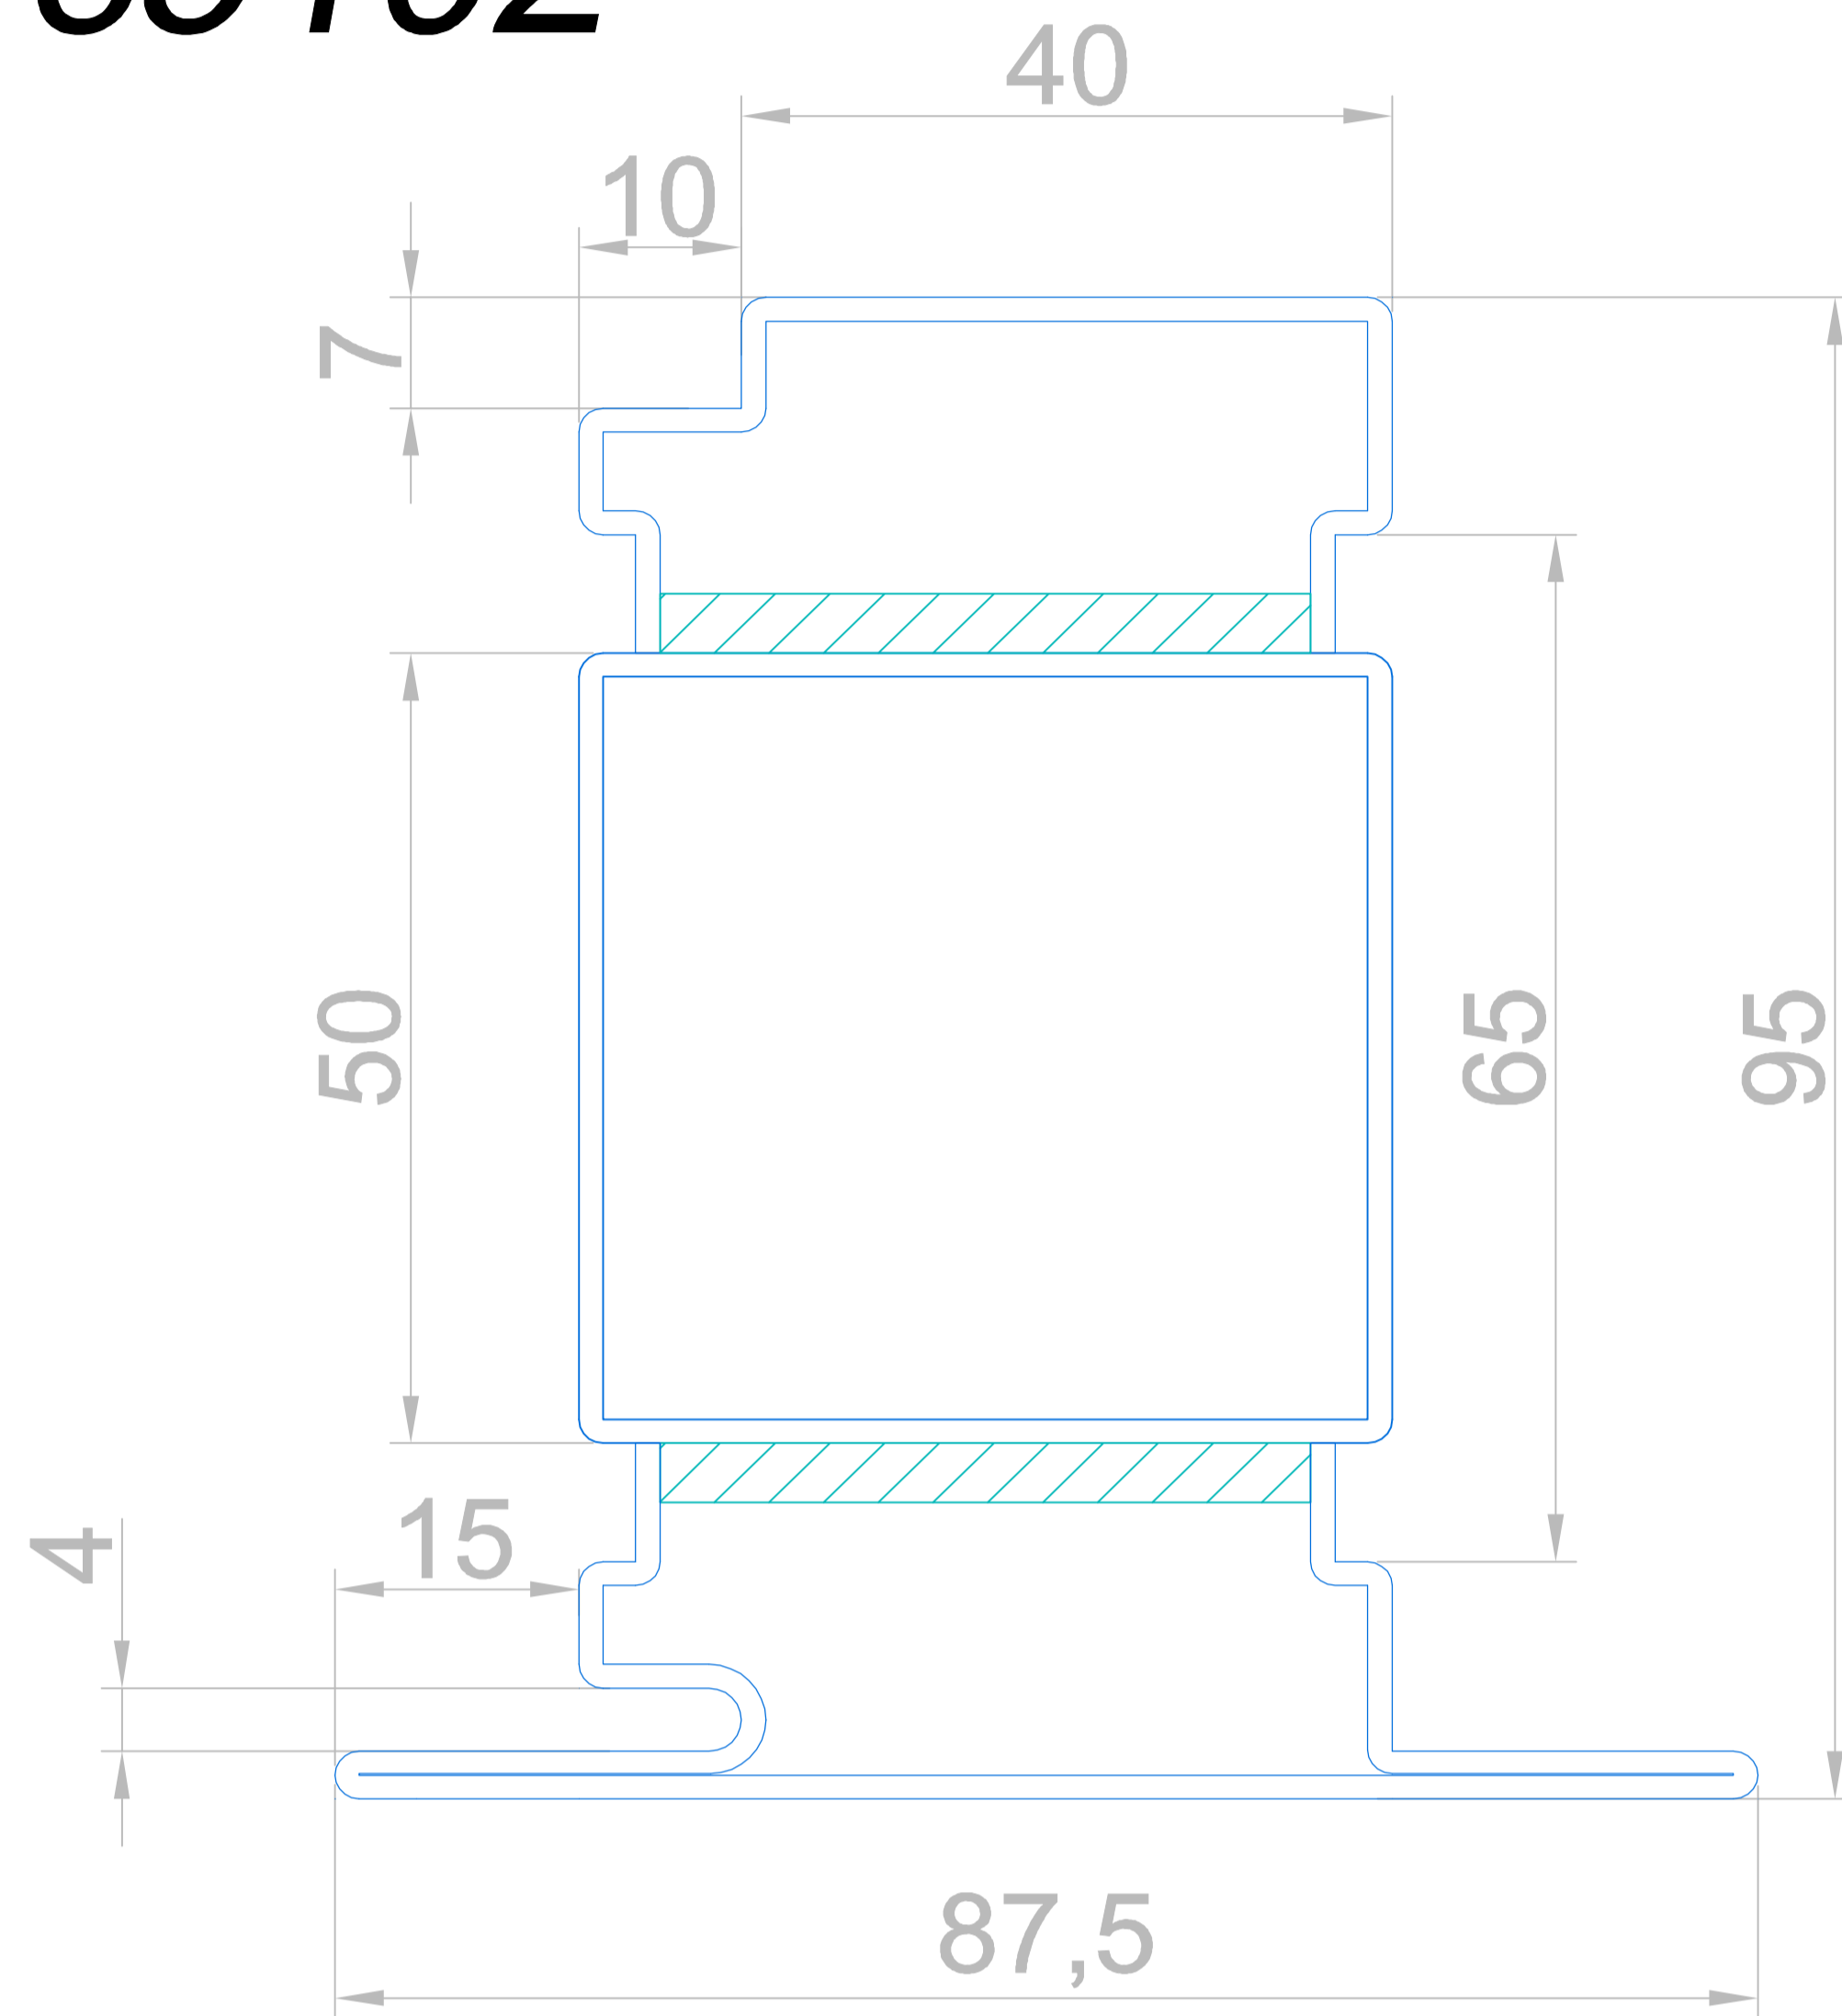

СТАНДАРТ 5

пулестойкая профильная система

нержавеющая сталь AISI 304

c5101

c5102

c5103

c5104

c5106

c5107

СТАНДАРТ 5

пулестойкая профильная система

сталь

c5201

c5202

c5203

c5204

c5206

c5207

СТАНДАРТ 5

пулестойкая профильная система

Разрез 2 - створчатой двери

Разрез 1 - створчатой двери

СТАНДАРТ 5

пулестойкая профильная система