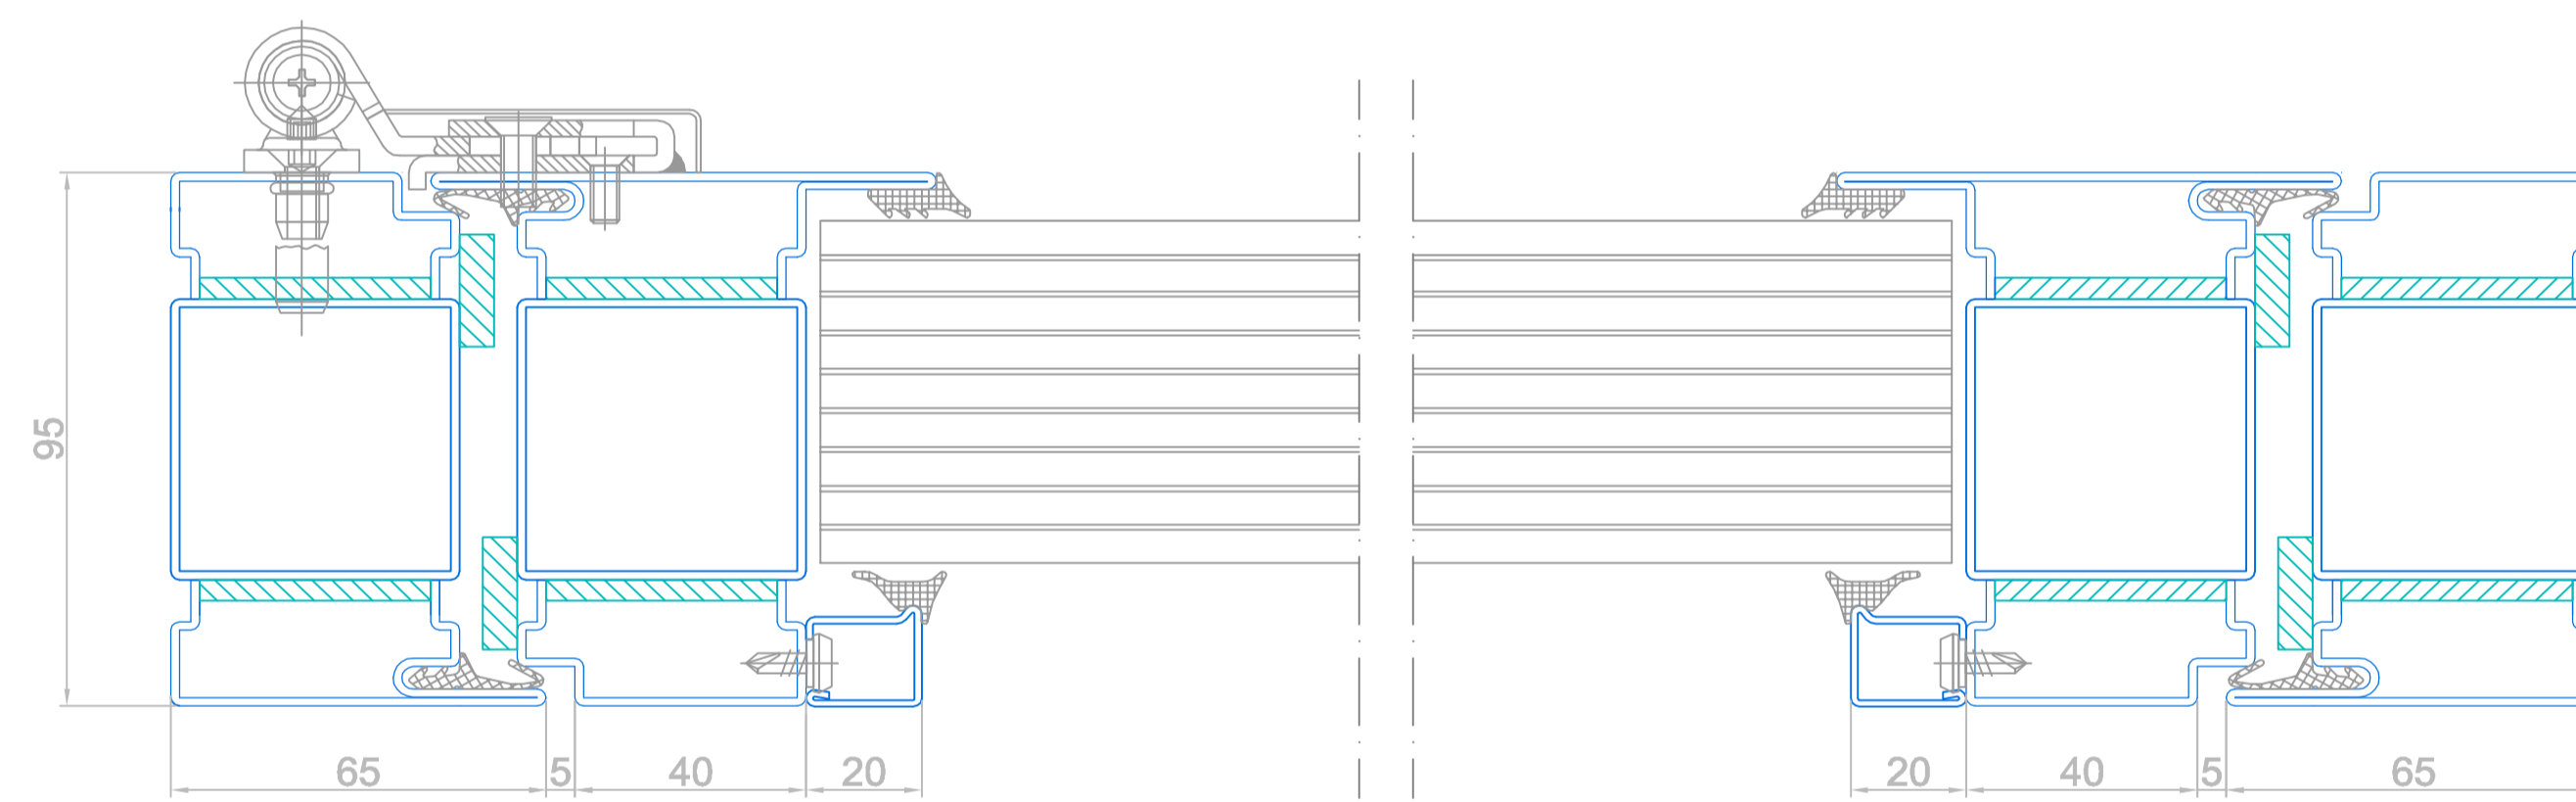

c5107

СТАНДАРТ 5

пулестойкая профильная система

сталь

c5201

c5202

c5203

c5204

c5206

c5207

СТАНДАРТ 5

пулестойкая профильная система

Разрез 2 - створчатой двери

Разрез 1 - створчатой двери

СТАНДАРТ 5

пулестойкая профильная система