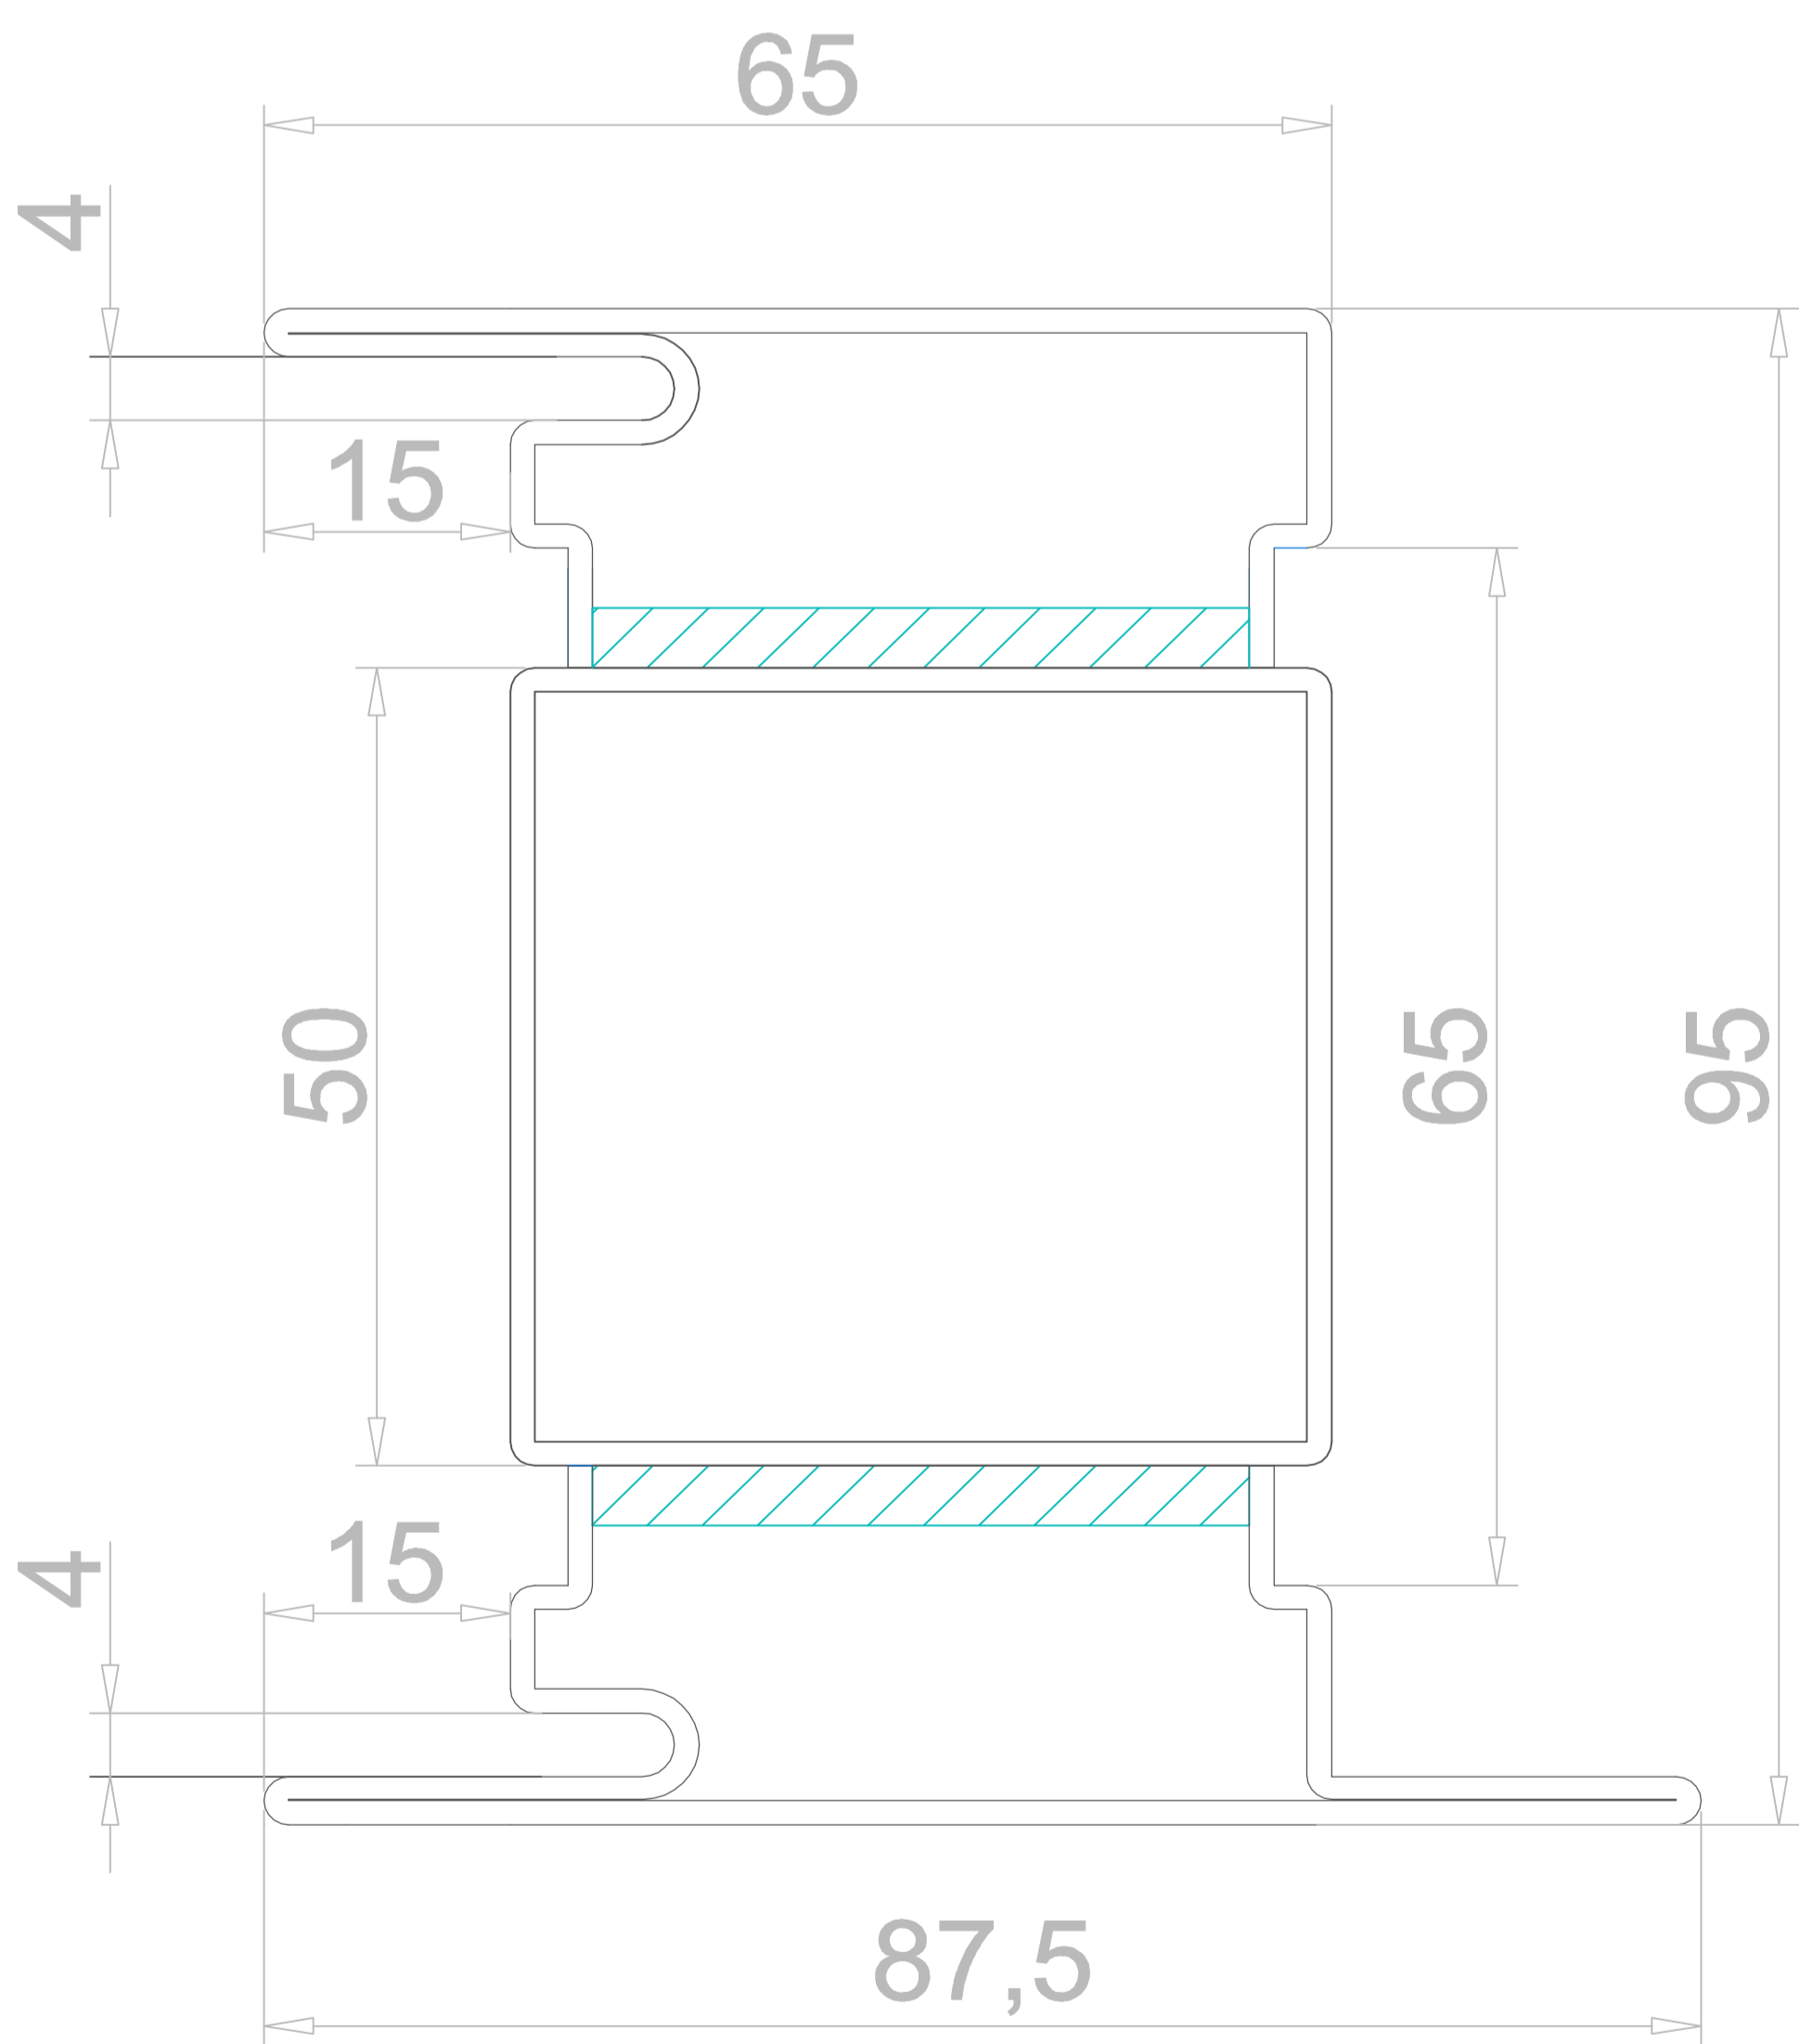

СТАНДАРТ 5

пулестойкая профильная система

нержавеющая сталь AISI 304

c5101

c5102

c5103

c5104

c5106

c5107

СТАНДАРТ 5

пулестойкая профильная система

сталь

c5201

c5202

c5203

c5204

c5206

c5207

СТАНДАРТ 5

пулестойкая профильная система

Разрез 2 - створчатой двери

Разрез 1 - створчатой двери

СТАНДАРТ 5

пулестойкая профильная система