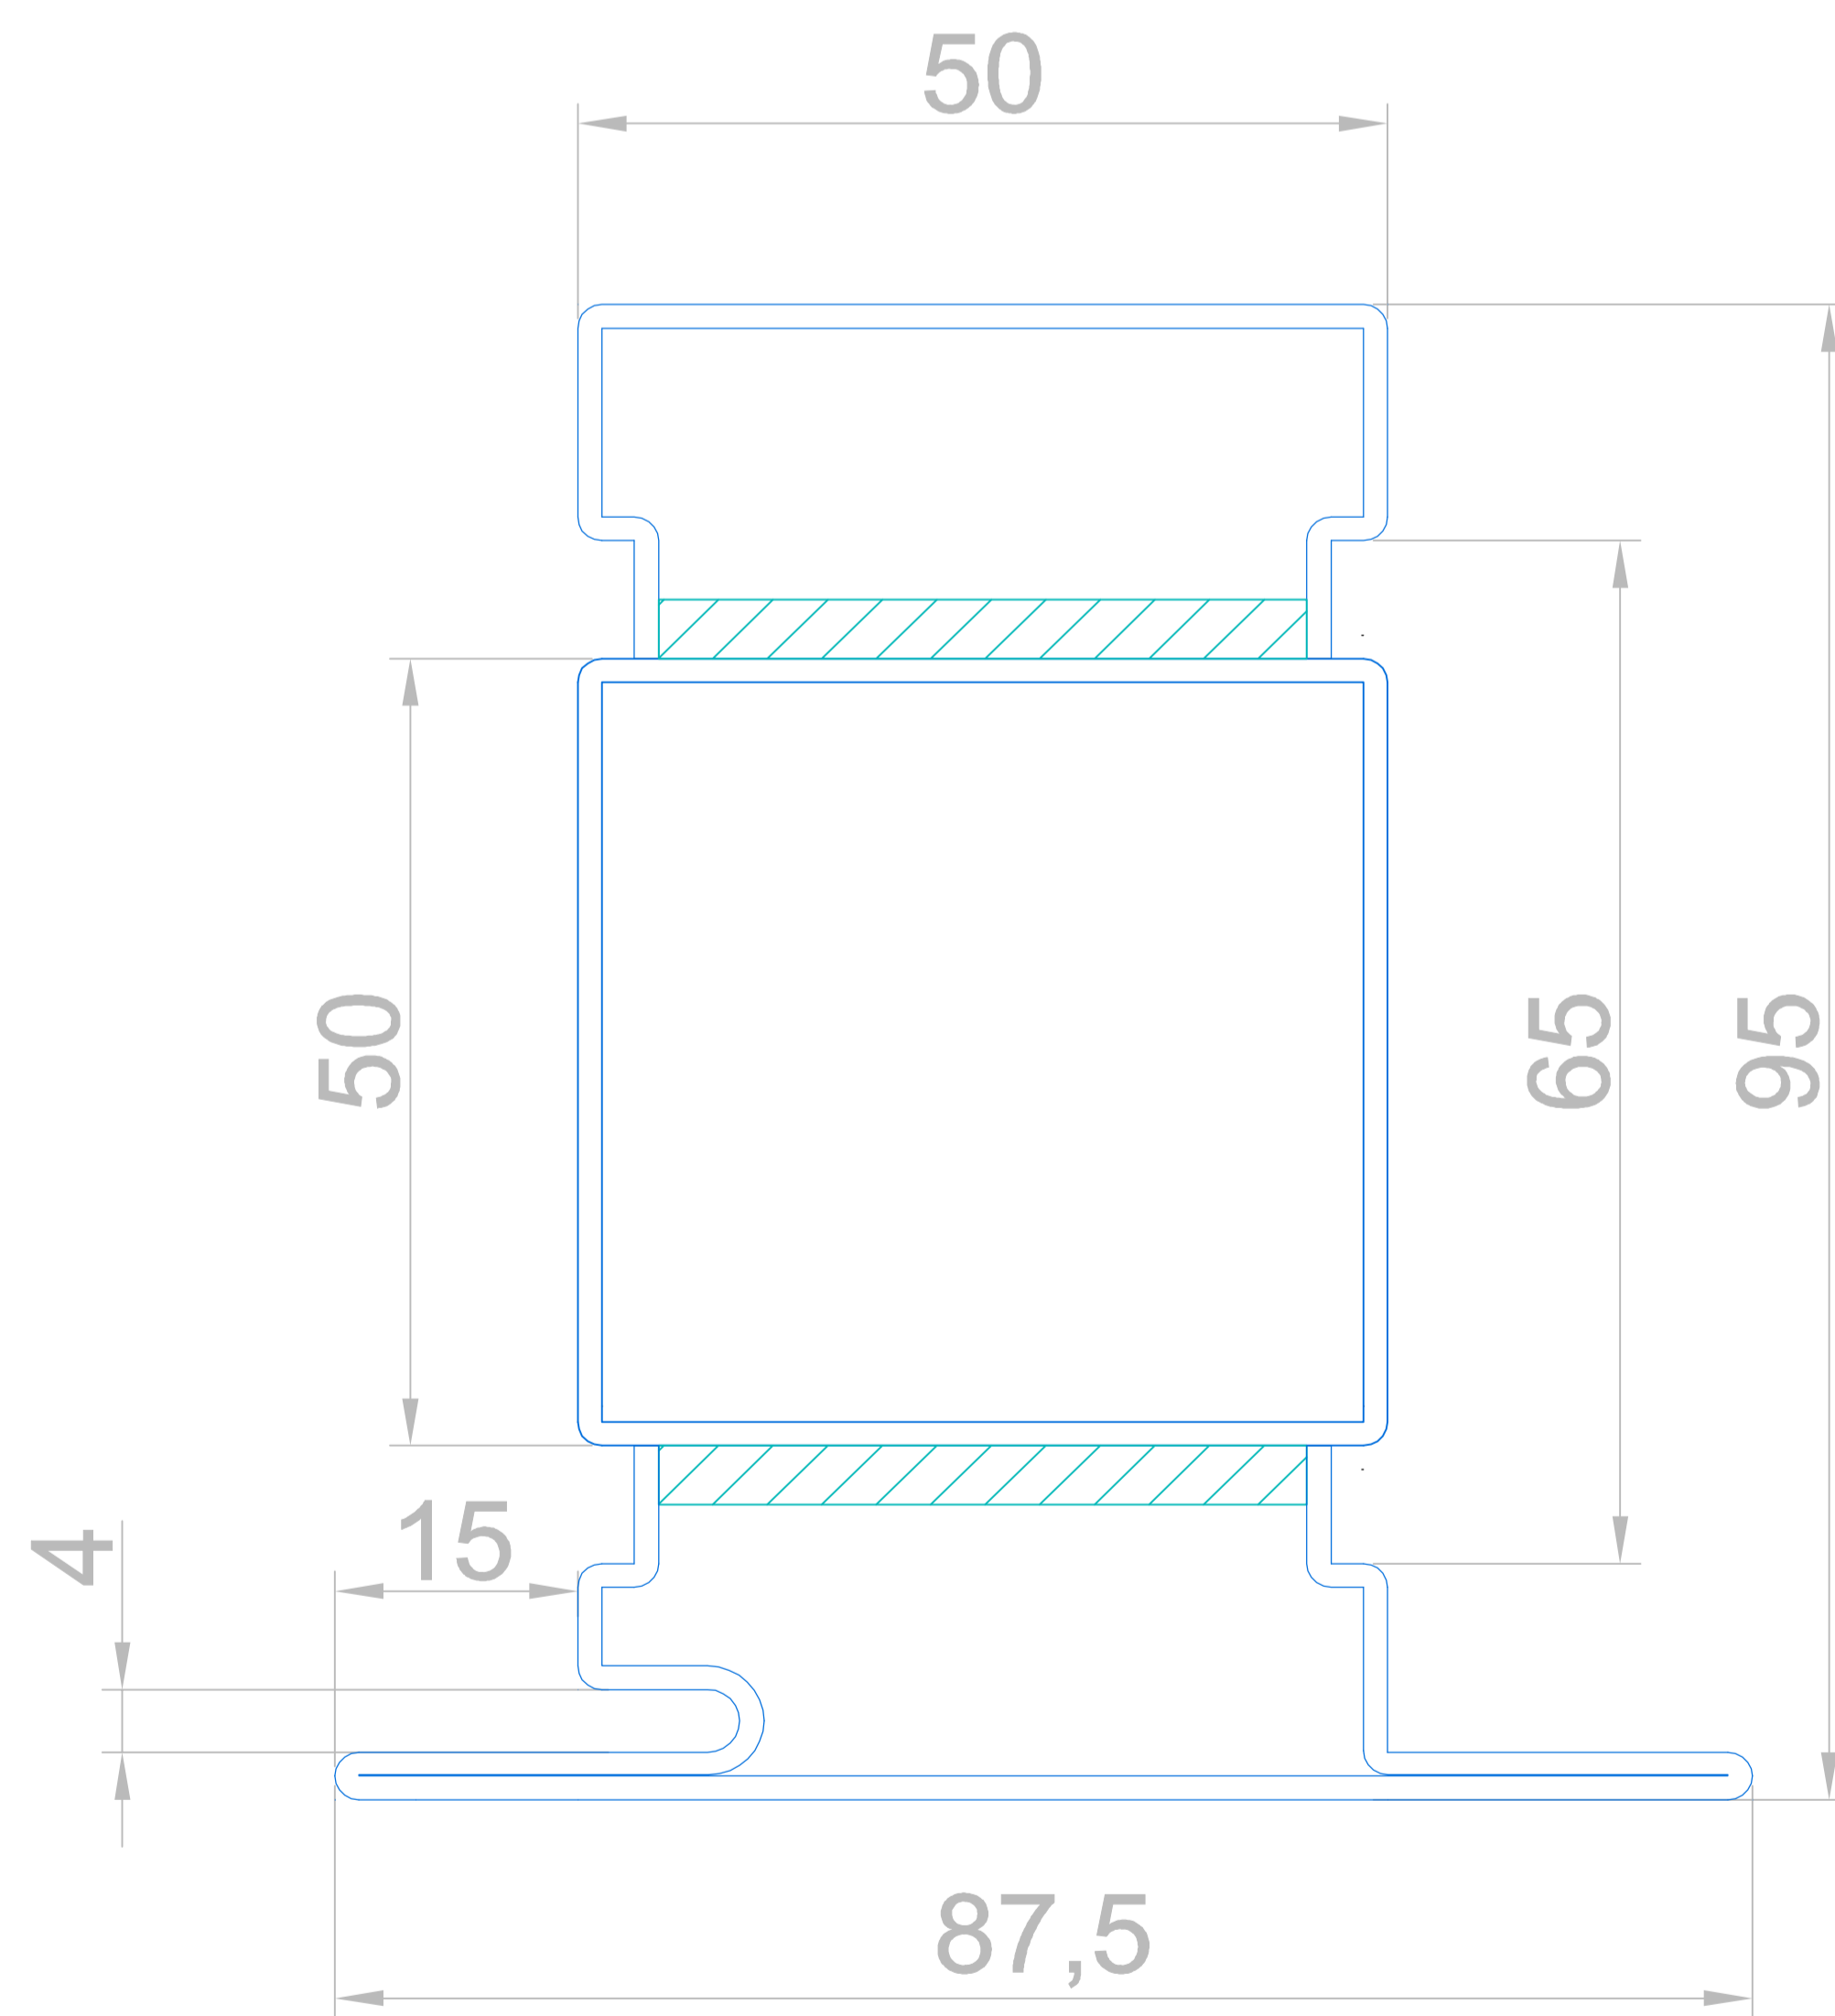

СТАНДАРТ 5

пулестойкая профильная система

нержавеющая сталь AISI 304

c5101

c5102

c5103

c5104

c5106

c5107

СТАНДАРТ 5

пулестойкая профильная система

сталь

c5201

c5202

c5203

c5204

c5206

c5207

СТАНДАРТ 5

пулестойкая профильная система

Разрез 2 - створчатой двери

Разрез 1 - створчатой двери

СТАНДАРТ 5

пулестойкая профильная система