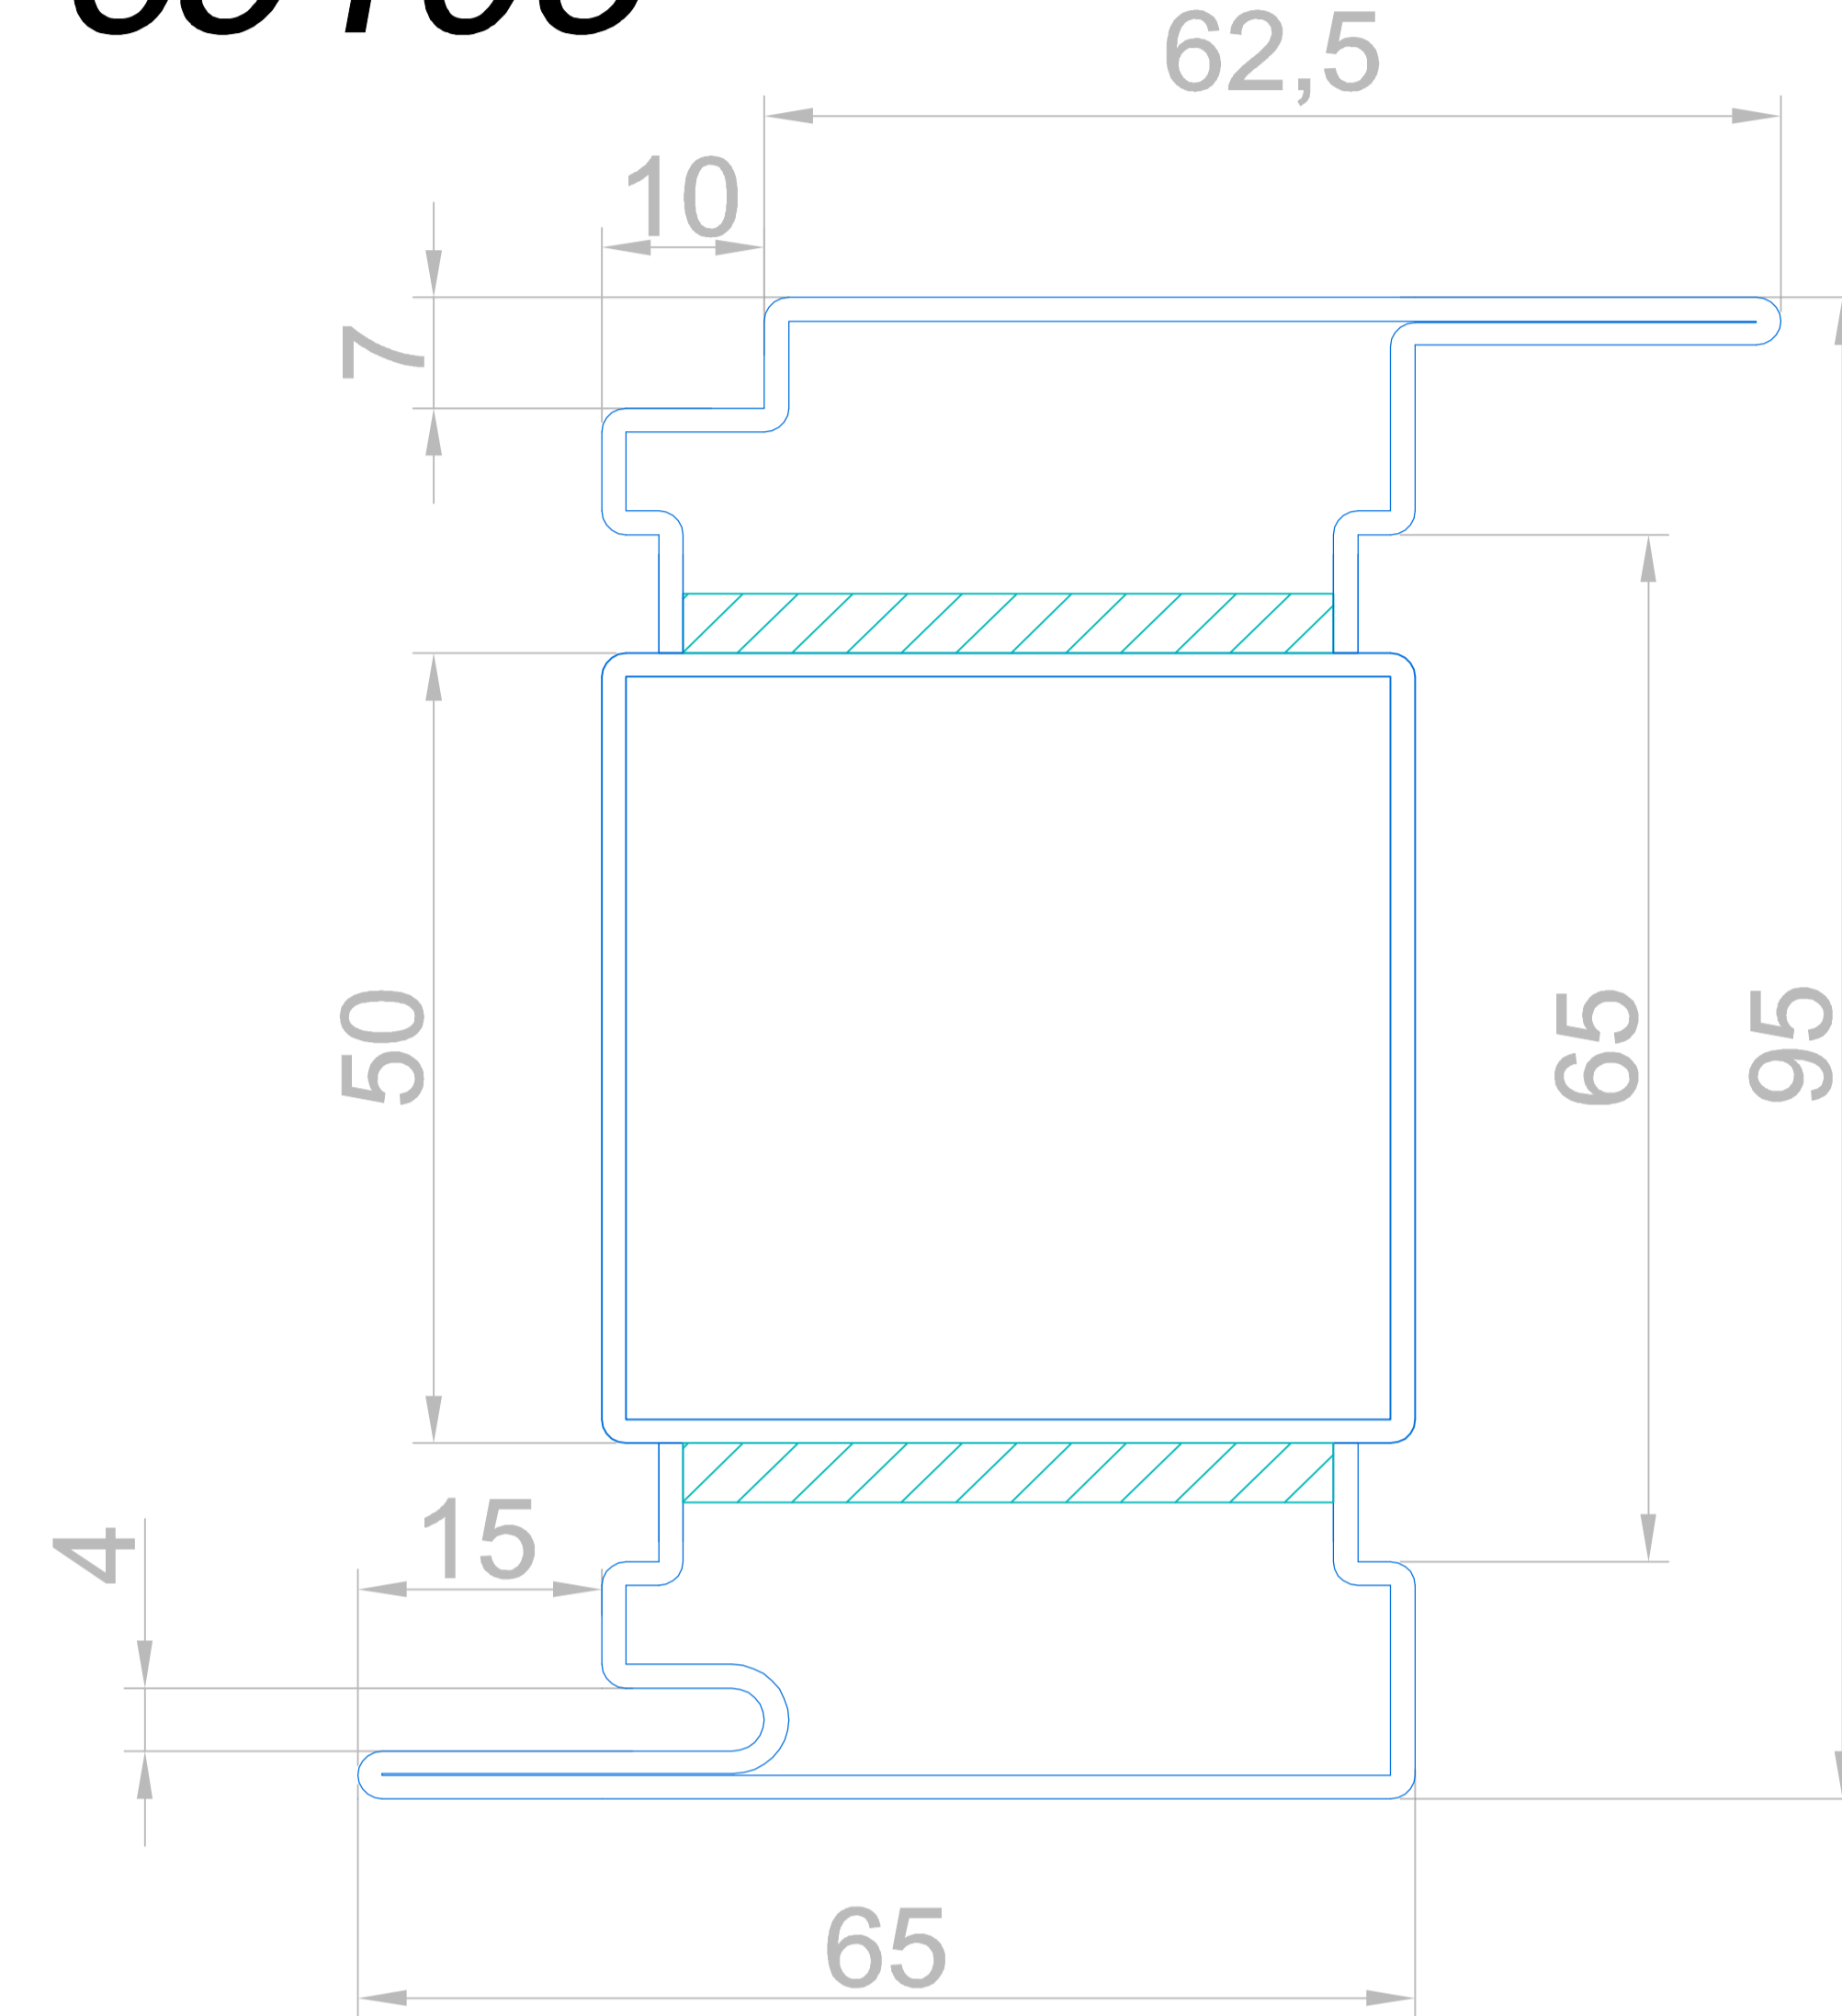

СТАНДАРТ 5

пулестойкая профильная система

нержавеющая сталь AISI 304

c5101

c5102

c5103

c5104

c5106

c5107

СТАНДАРТ 5

пулестойкая профильная система

сталь

c5201

c5202

c5203

c5204

c5206

c5207

СТАНДАРТ 5

пулестойкая профильная система

Разрез 2 - створчатой двери

Разрез 1 - створчатой двери

СТАНДАРТ 5

пулестойкая профильная система