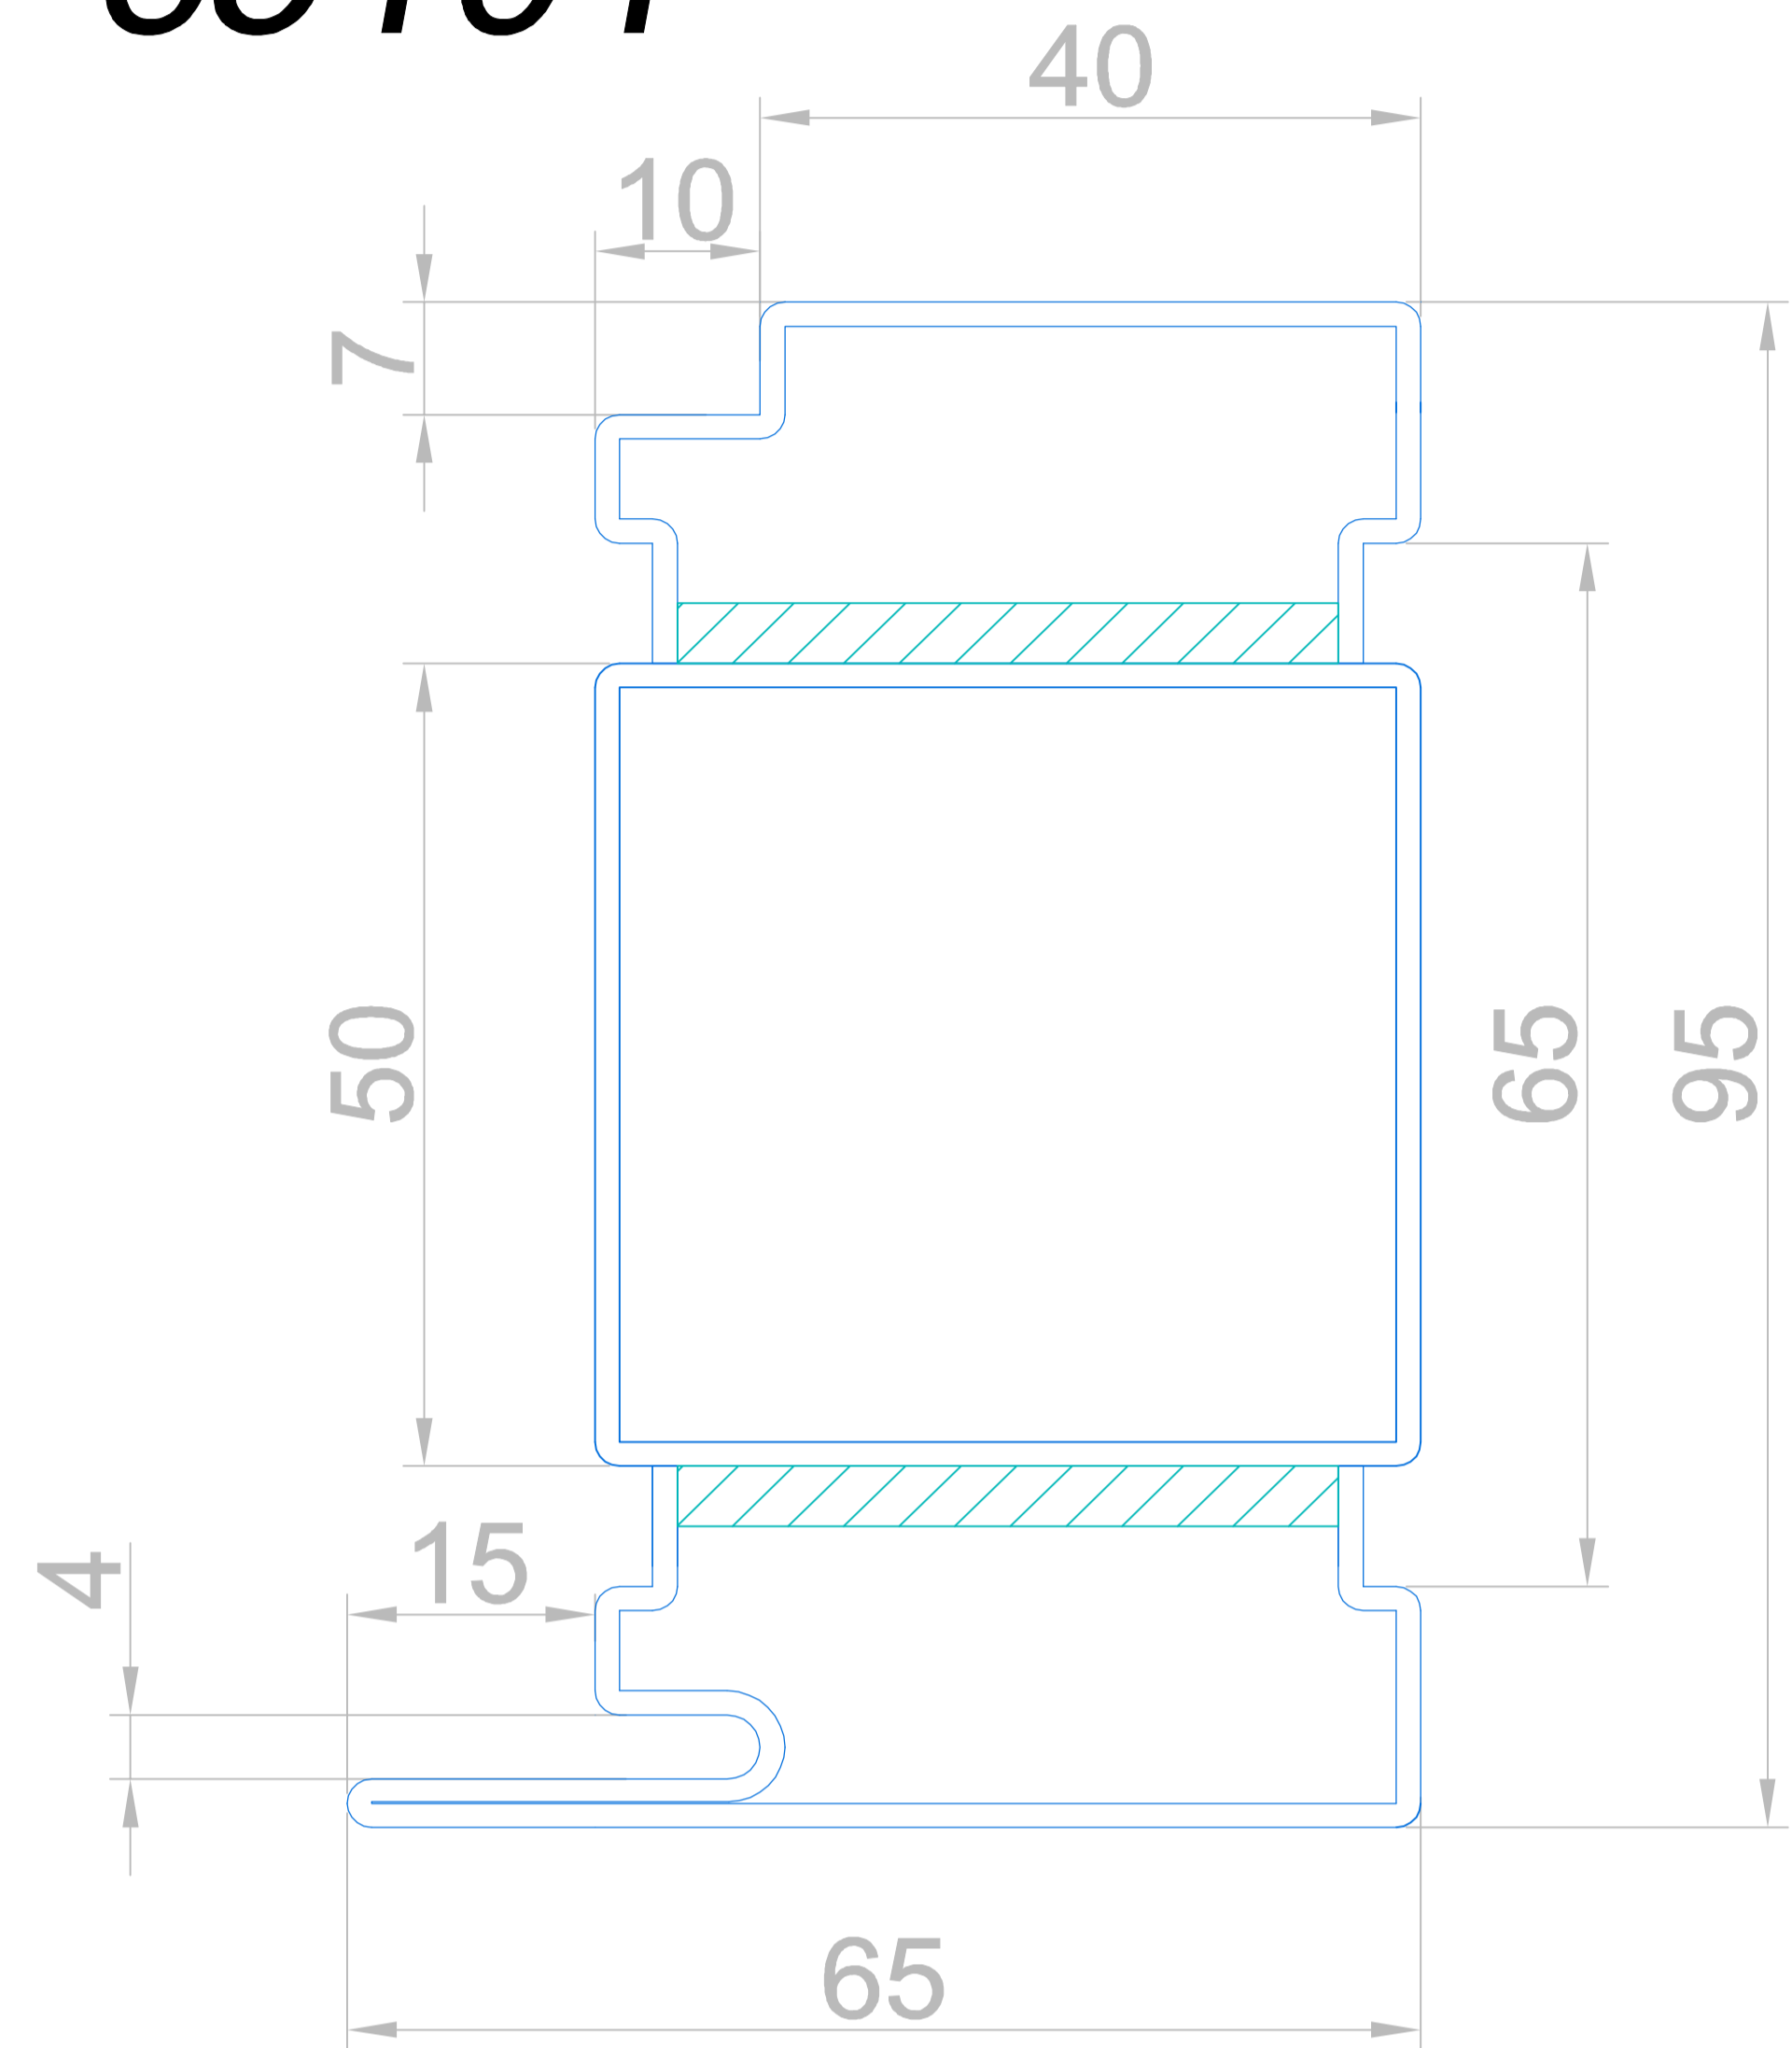

СТАНДАРТ 5

пулестойкая профильная система

нержавеющая сталь AISI 304

c5101

c5102

c5103

c5104

c5106

c5107

СТАНДАРТ 5

пулестойкая профильная система

сталь

c5201

c5202

c5203

c5204

c5206

c5207

СТАНДАРТ 5

пулестойкая профильная система

Разрез 2 - створчатой двери

Разрез 1 - створчатой двери

СТАНДАРТ 5

пулестойкая профильная система