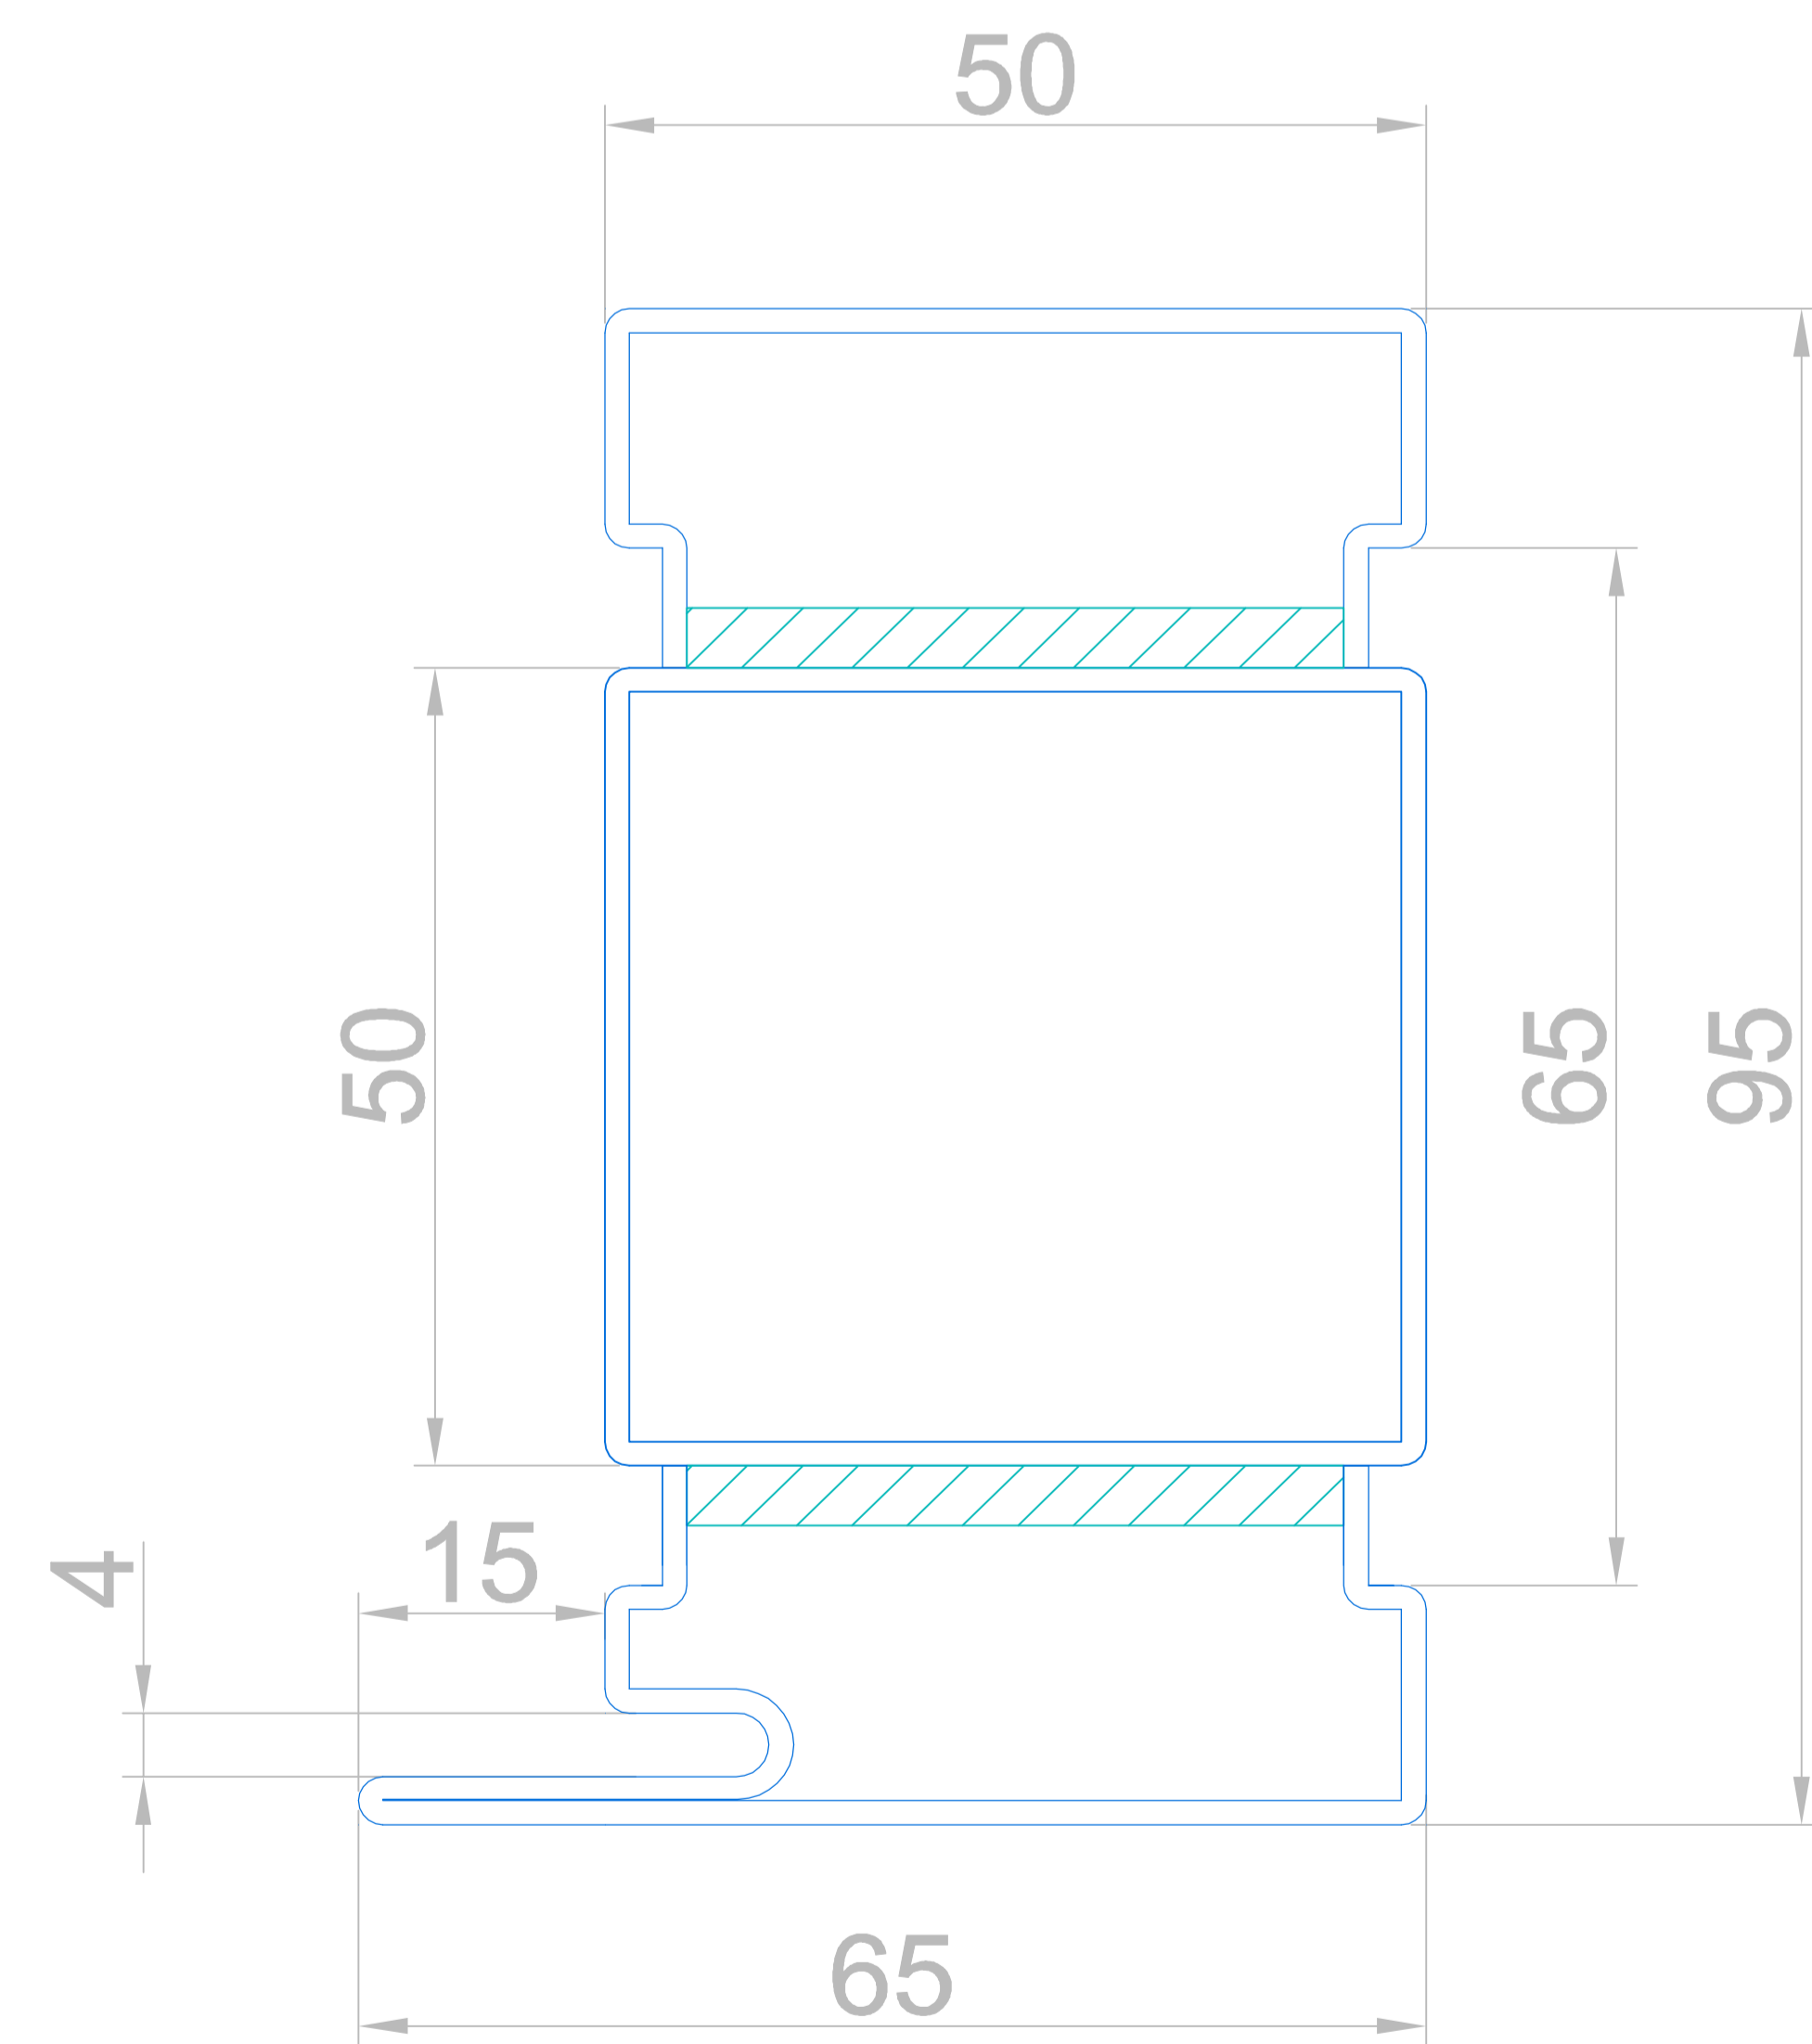

СТАНДАРТ 5

пулестойкая профильная система

нержавеющая сталь AISI 304

c5101

c5102

c5103

c5104

c5106

c5107

СТАНДАРТ 5

пулестойкая профильная система

сталь

c5201

c5202

c5203

c5204

c5206

c5207

СТАНДАРТ 5

пулестойкая профильная система

Разрез 2 - створчатой двери

Разрез 1 - створчатой двери

СТАНДАРТ 5

пулестойкая профильная система