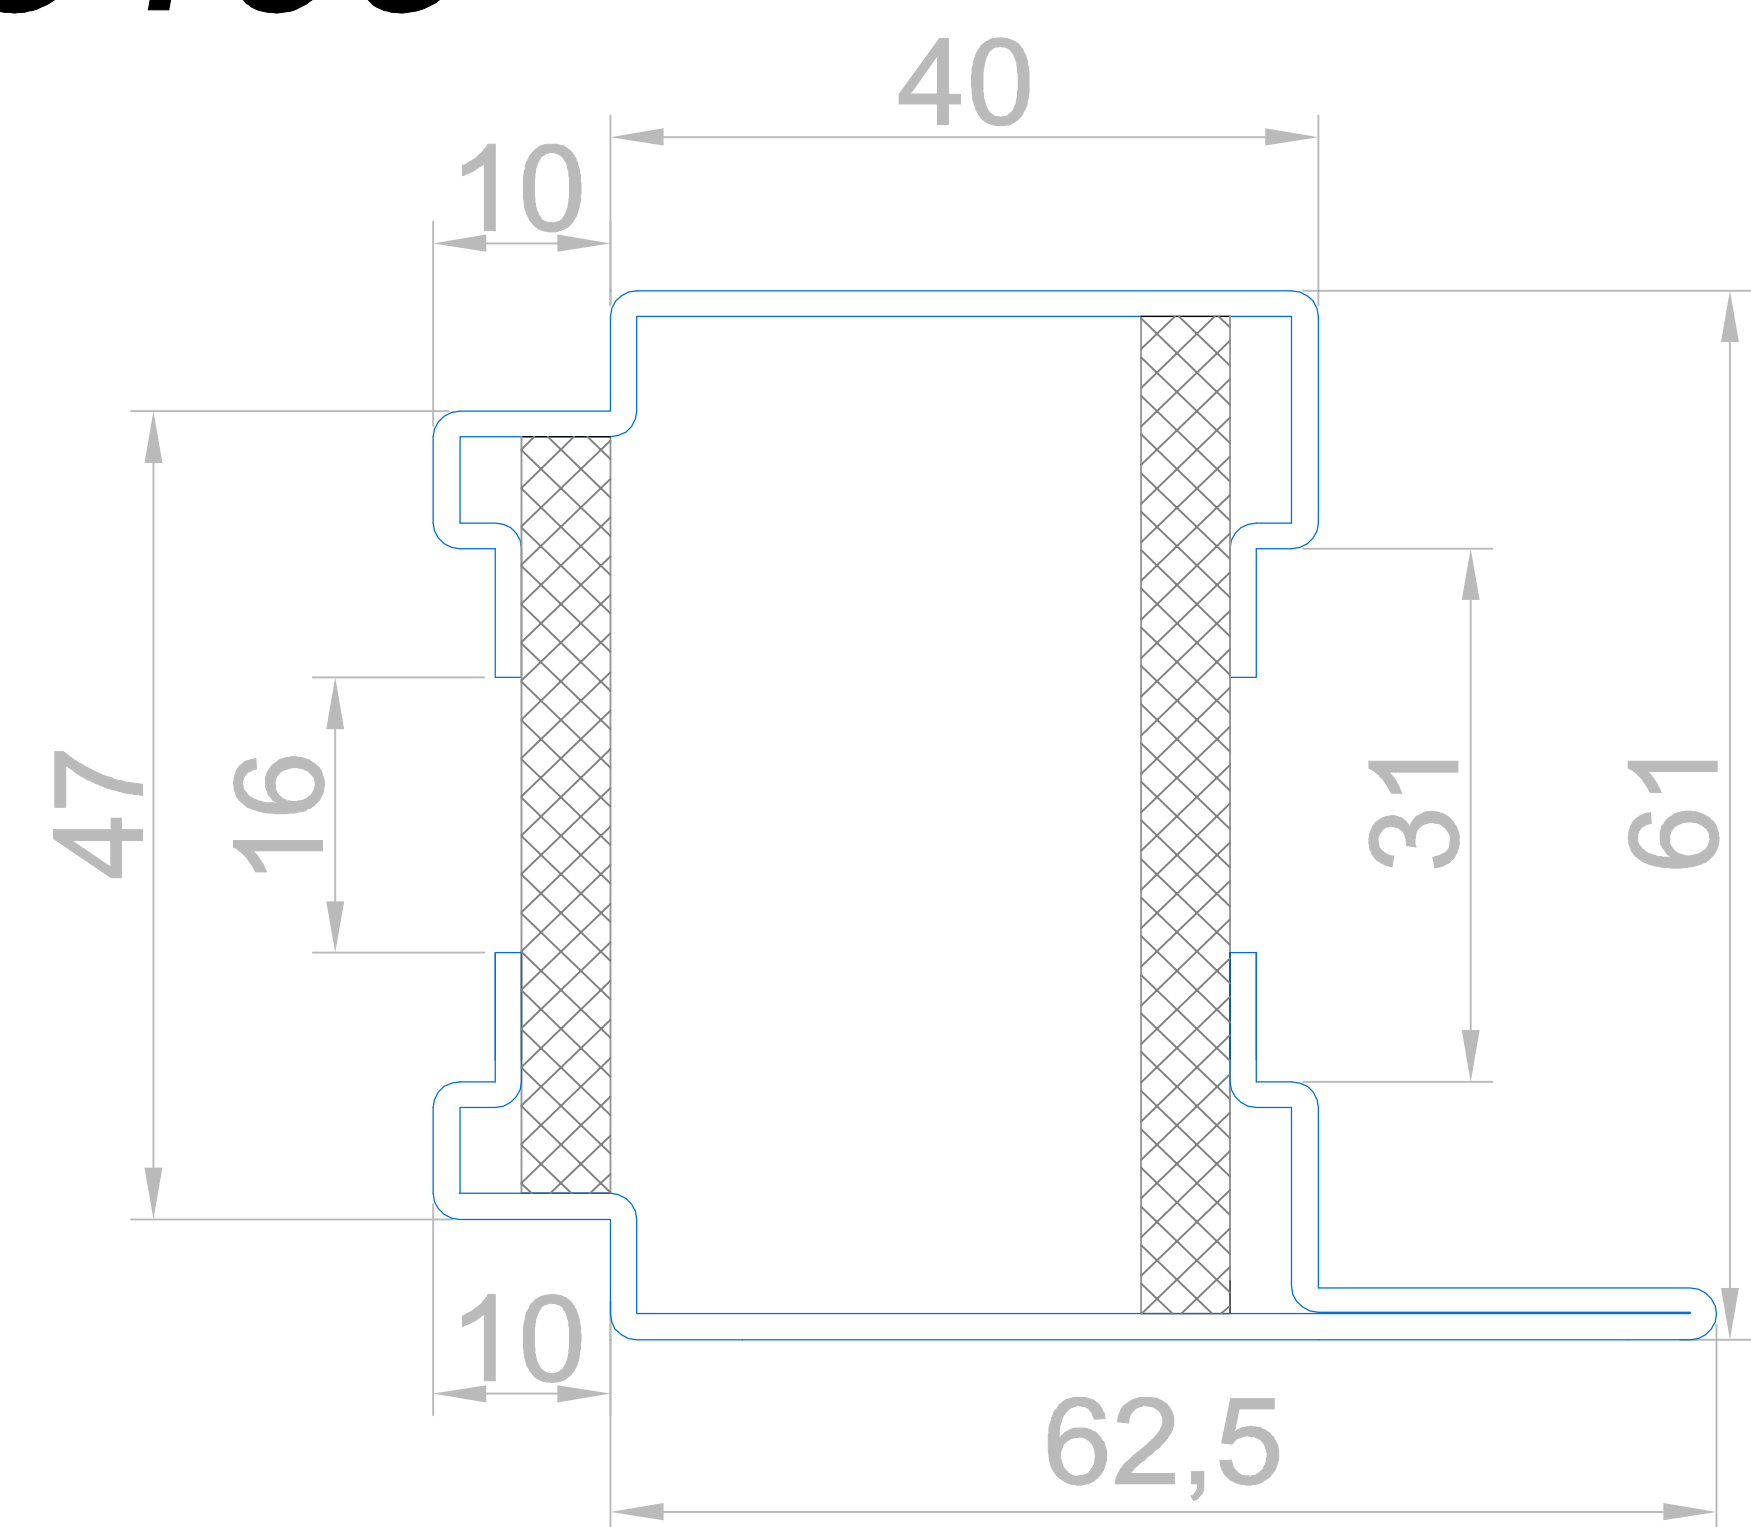

СТАНДАРТ 3

теплая профильная система

нержавеющая сталь AISI 304

c3109