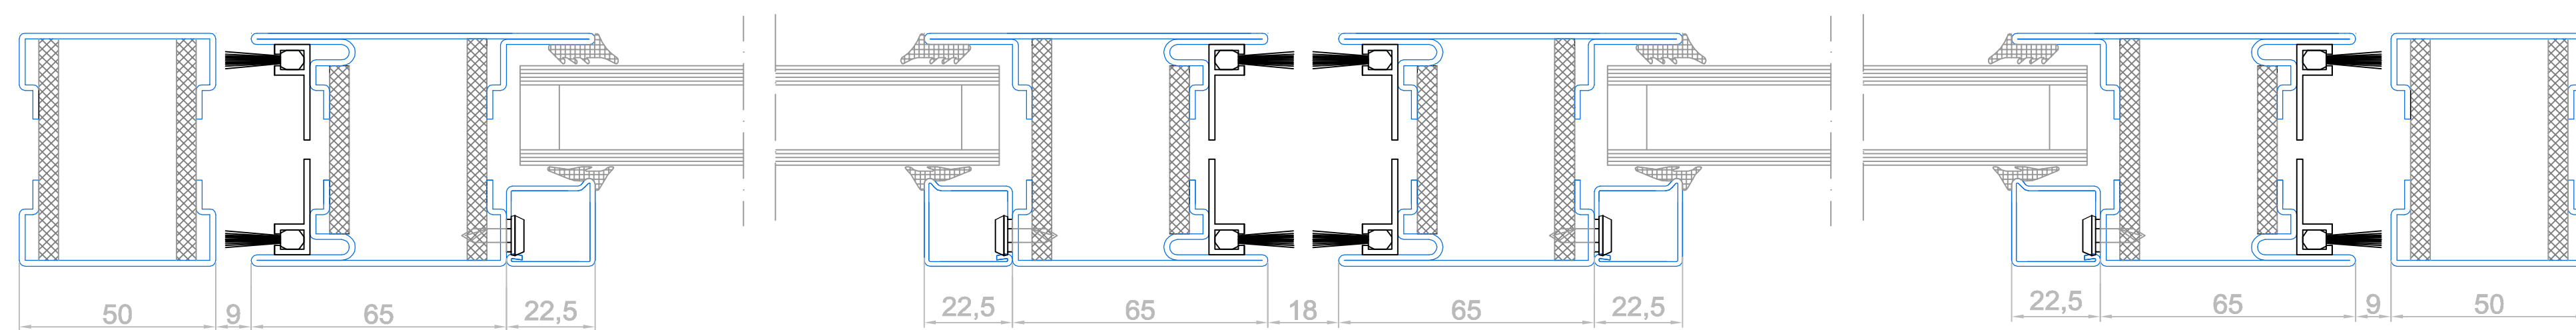

c3206

c3207

c3208

c3209

СТАНДАРТ 3 SW

теплая профильная система

нержавеющая сталь AISI 304

Разрез 2 - створчатой двери с доборами

Разрез 1 - створчатой двери

Разрез маятниковой двери

СТАНДАРТ 3 SW

теплая профильная система

нержавеющая сталь AISI 304

Вертикальные разрезы
с адаптивным решением цоколя

СТАНДАРТ 3

теплая профильная система

Разрез 2 - створчатой двери с доборами

Разрез 1 - створчатой двери

Разрез маятниковой двери

СТАНДАРТ 3

теплая профильная система

Вертикальные разрезы с адаптивным решением цоколя