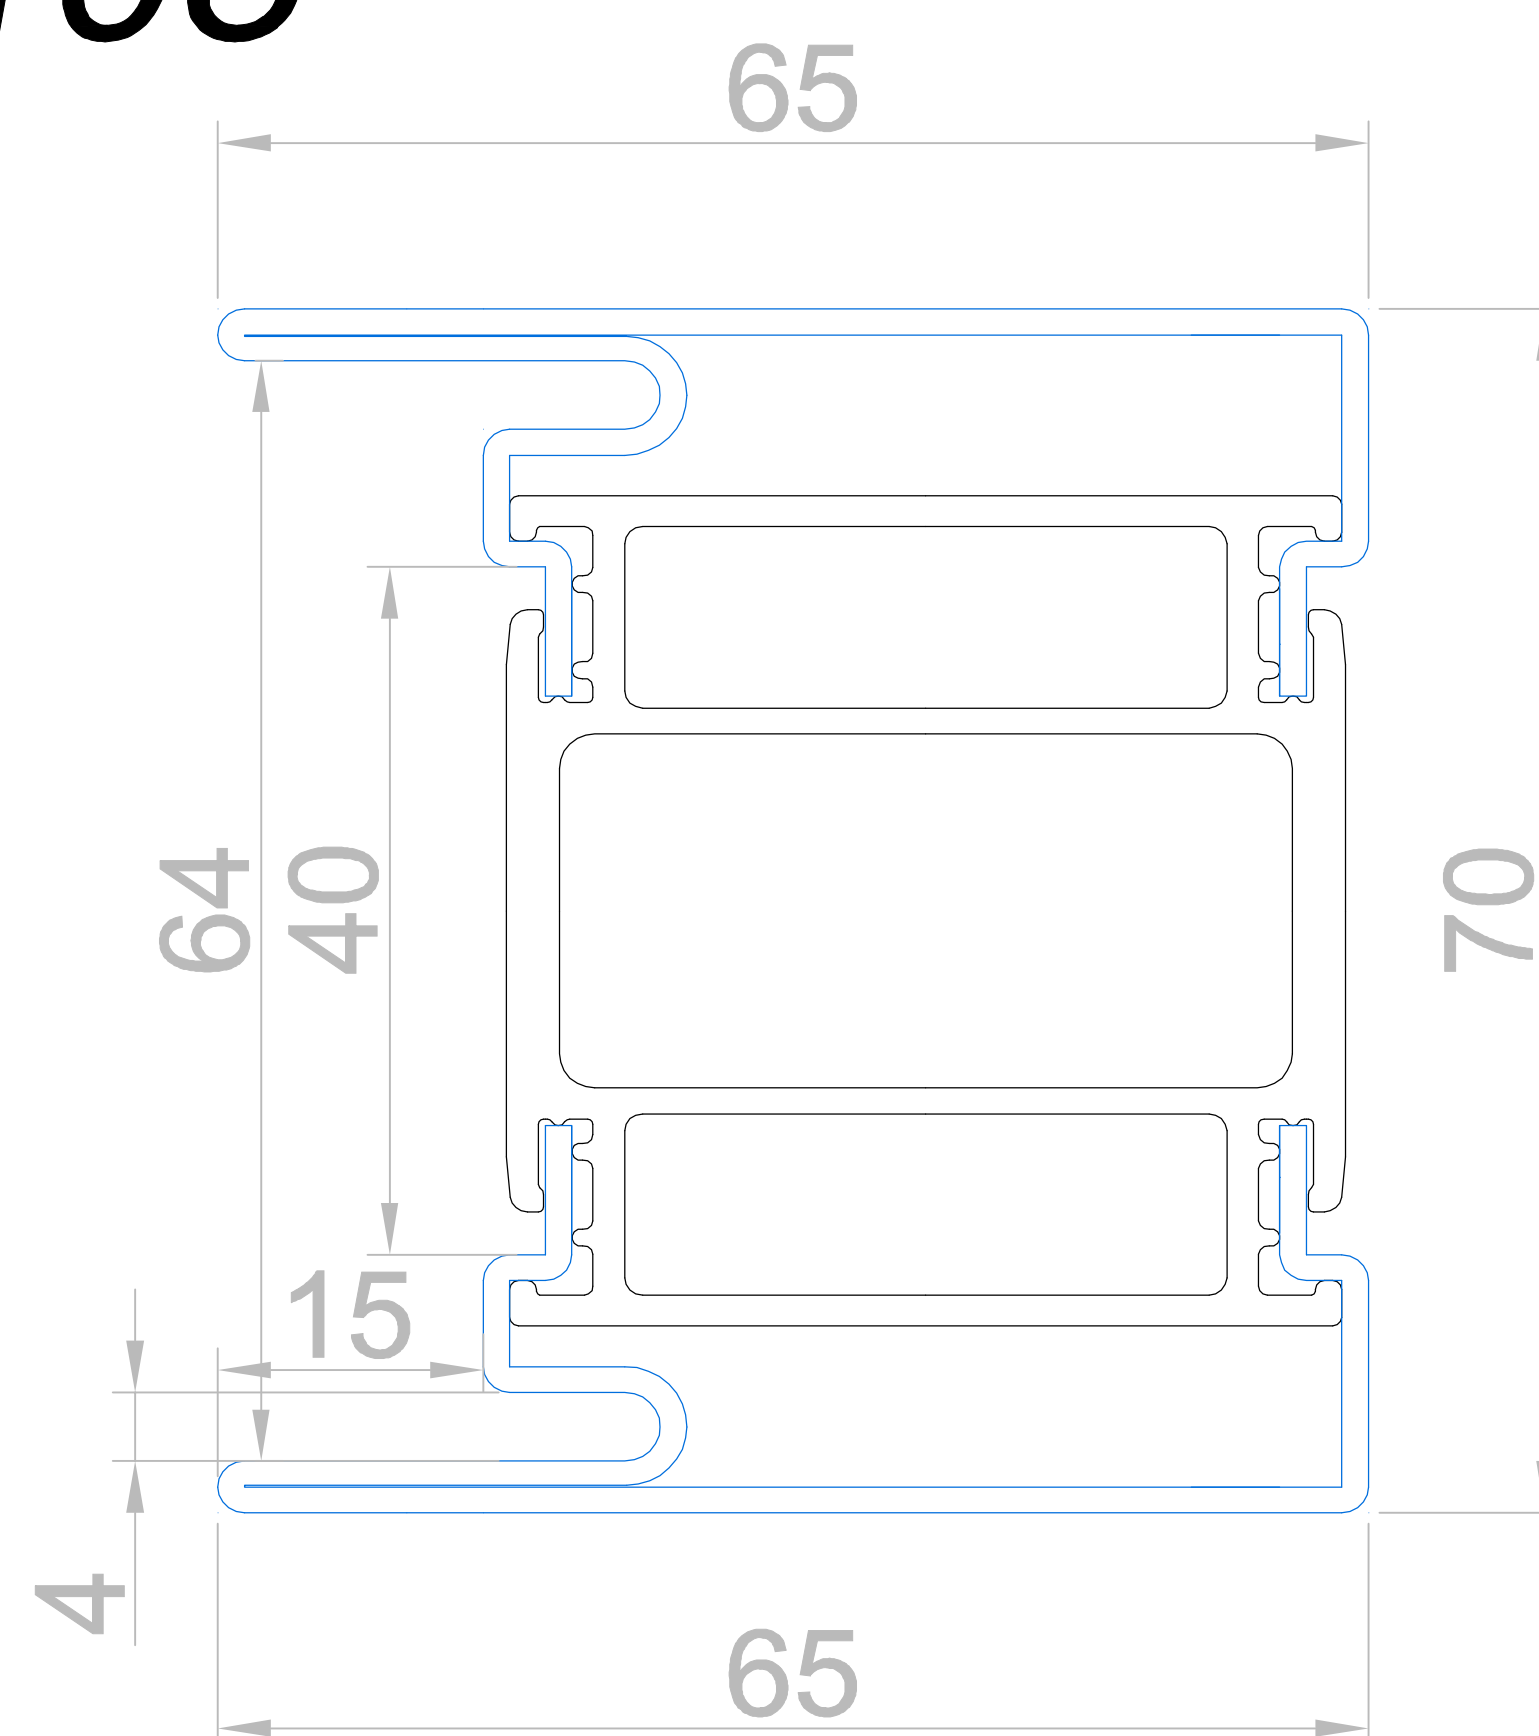

СТАНДАРТ 3 SW

теплая профильная система

нержавеющая сталь AISI 304

c3108