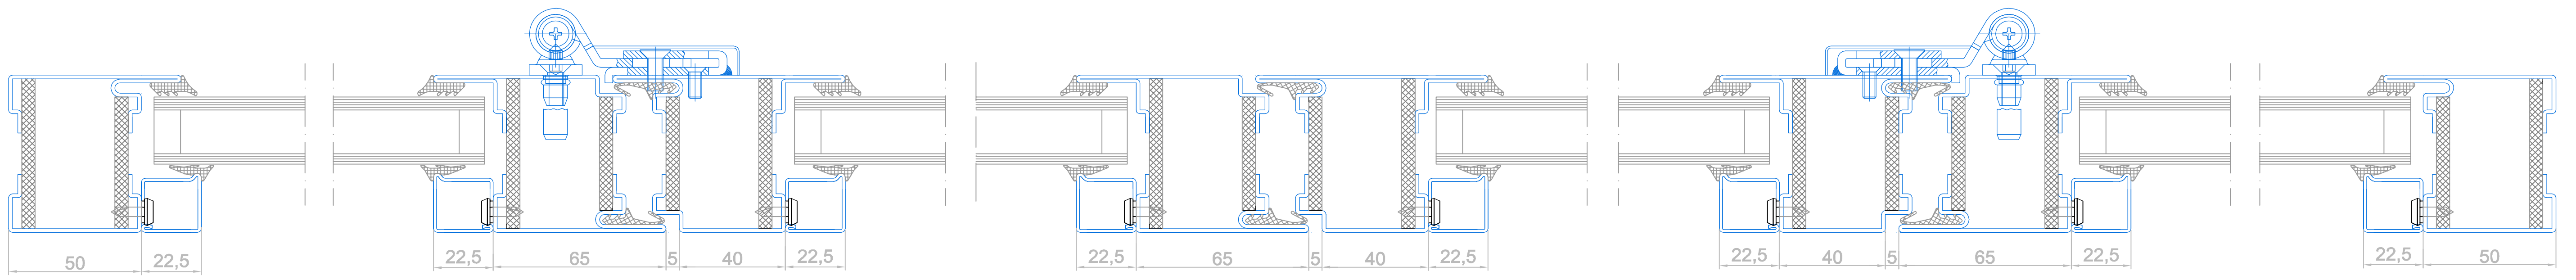

c3206

c3207

c3208

c3209

СТАНДАРТ 3 SW

теплая профильная система

нержавеющая сталь AISI 304

Разрез 2 - створчатой двери с доборами

Разрез 1 - створчатой двери

Разрез маятниковой двери

СТАНДАРТ 3 SW

теплая профильная система

нержавеющая сталь AISI 304

Вертикальные разрезы
с адаптивным решением цоколя

СТАНДАРТ 3

теплая профильная система

Разрез 2 - створчатой двери с доборами

Разрез 1 - створчатой двери

Разрез маятниковой двери

СТАНДАРТ 3

теплая профильная система

Вертикальные разрезы с адаптивным решением цоколя