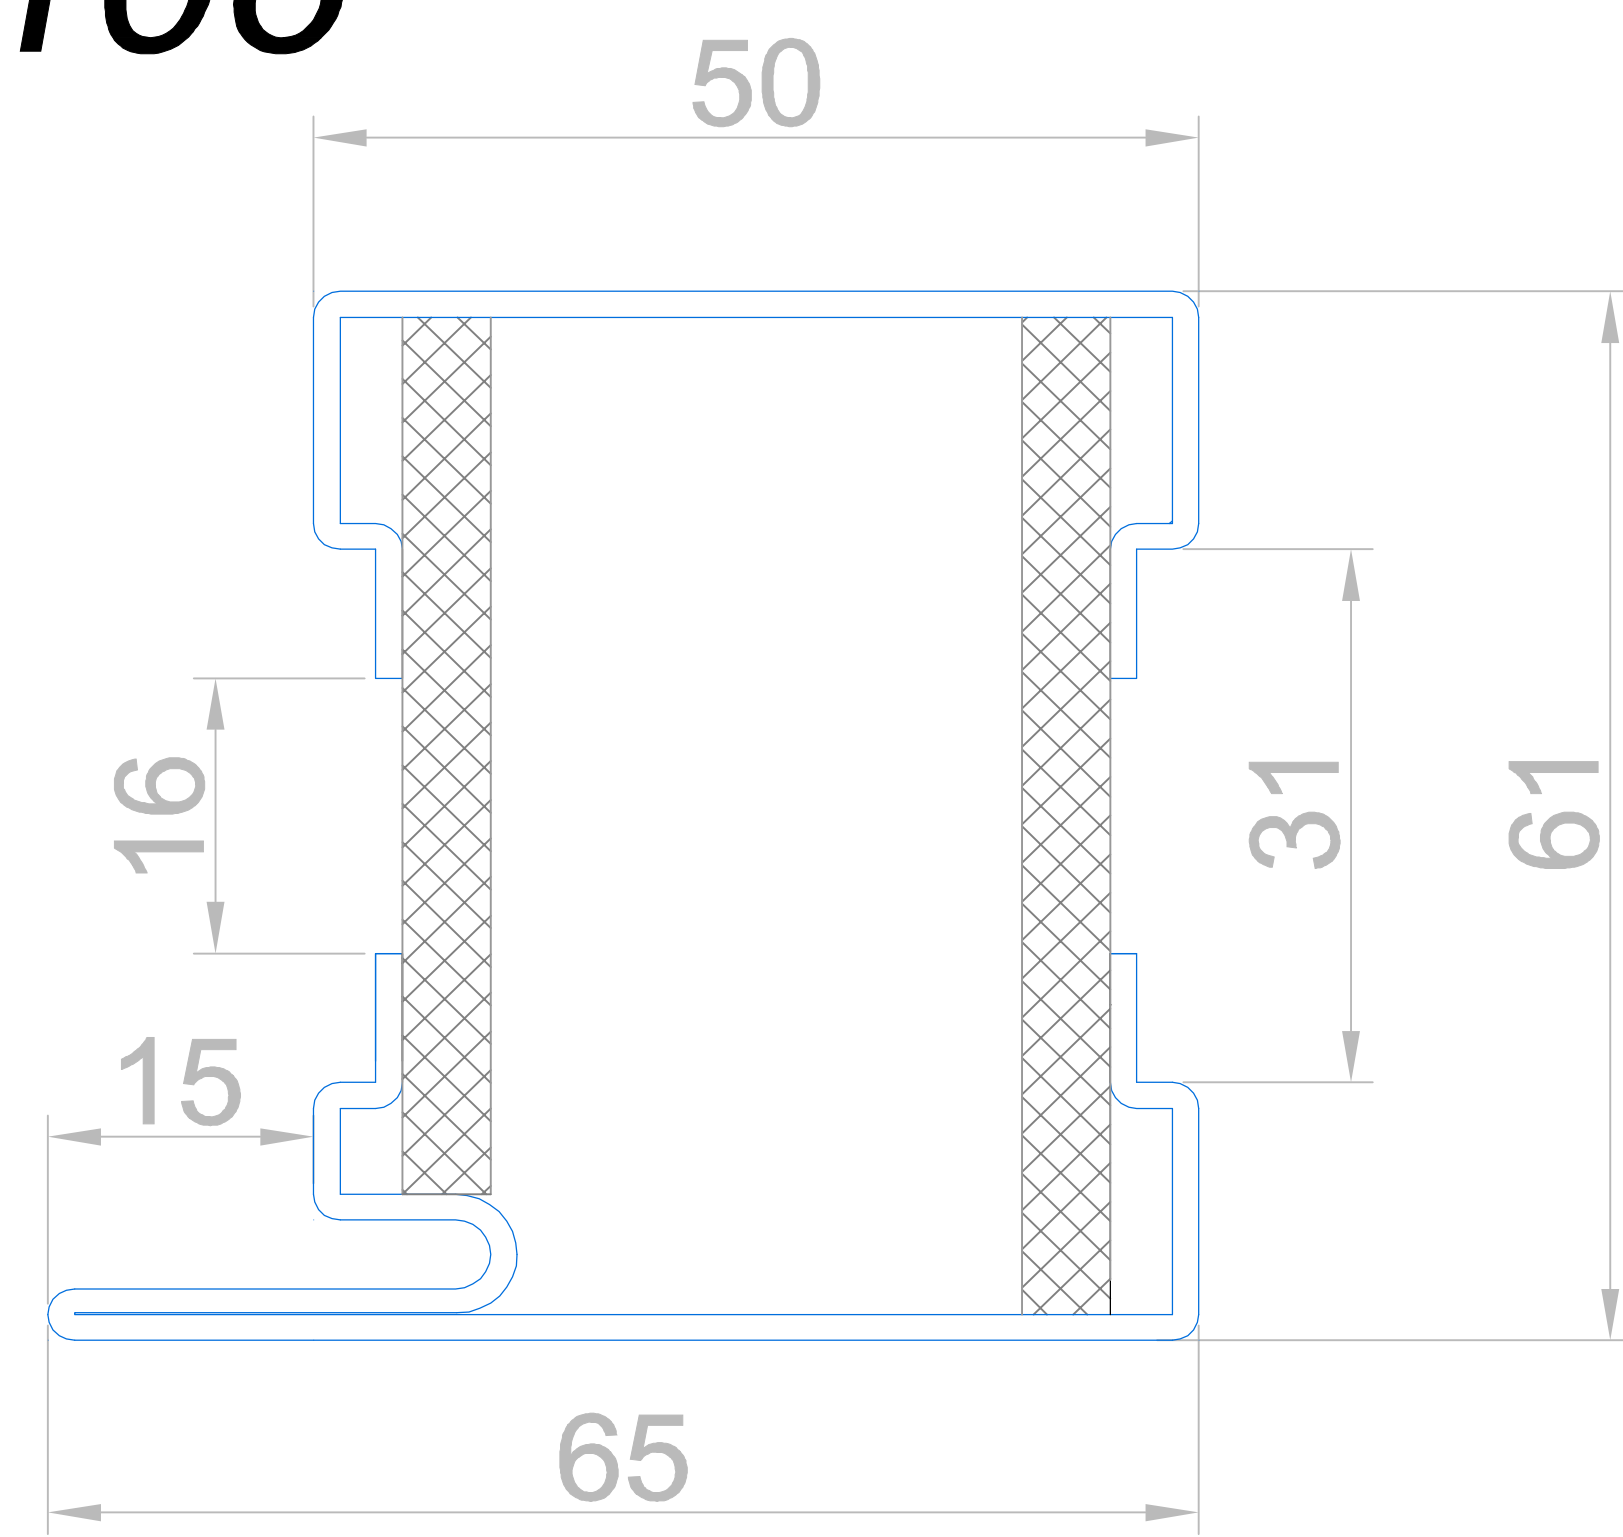

СТАНДАРТ 3

теплая профильная система

нержавеющая сталь AISI 304

c3106