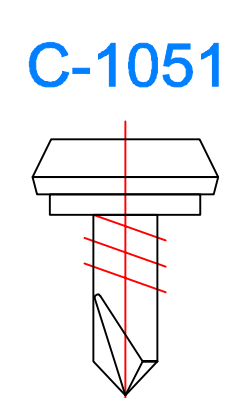

СТАНДАРТ 3

теплая профильная система

нержавеющая сталь AISI 304

c3109