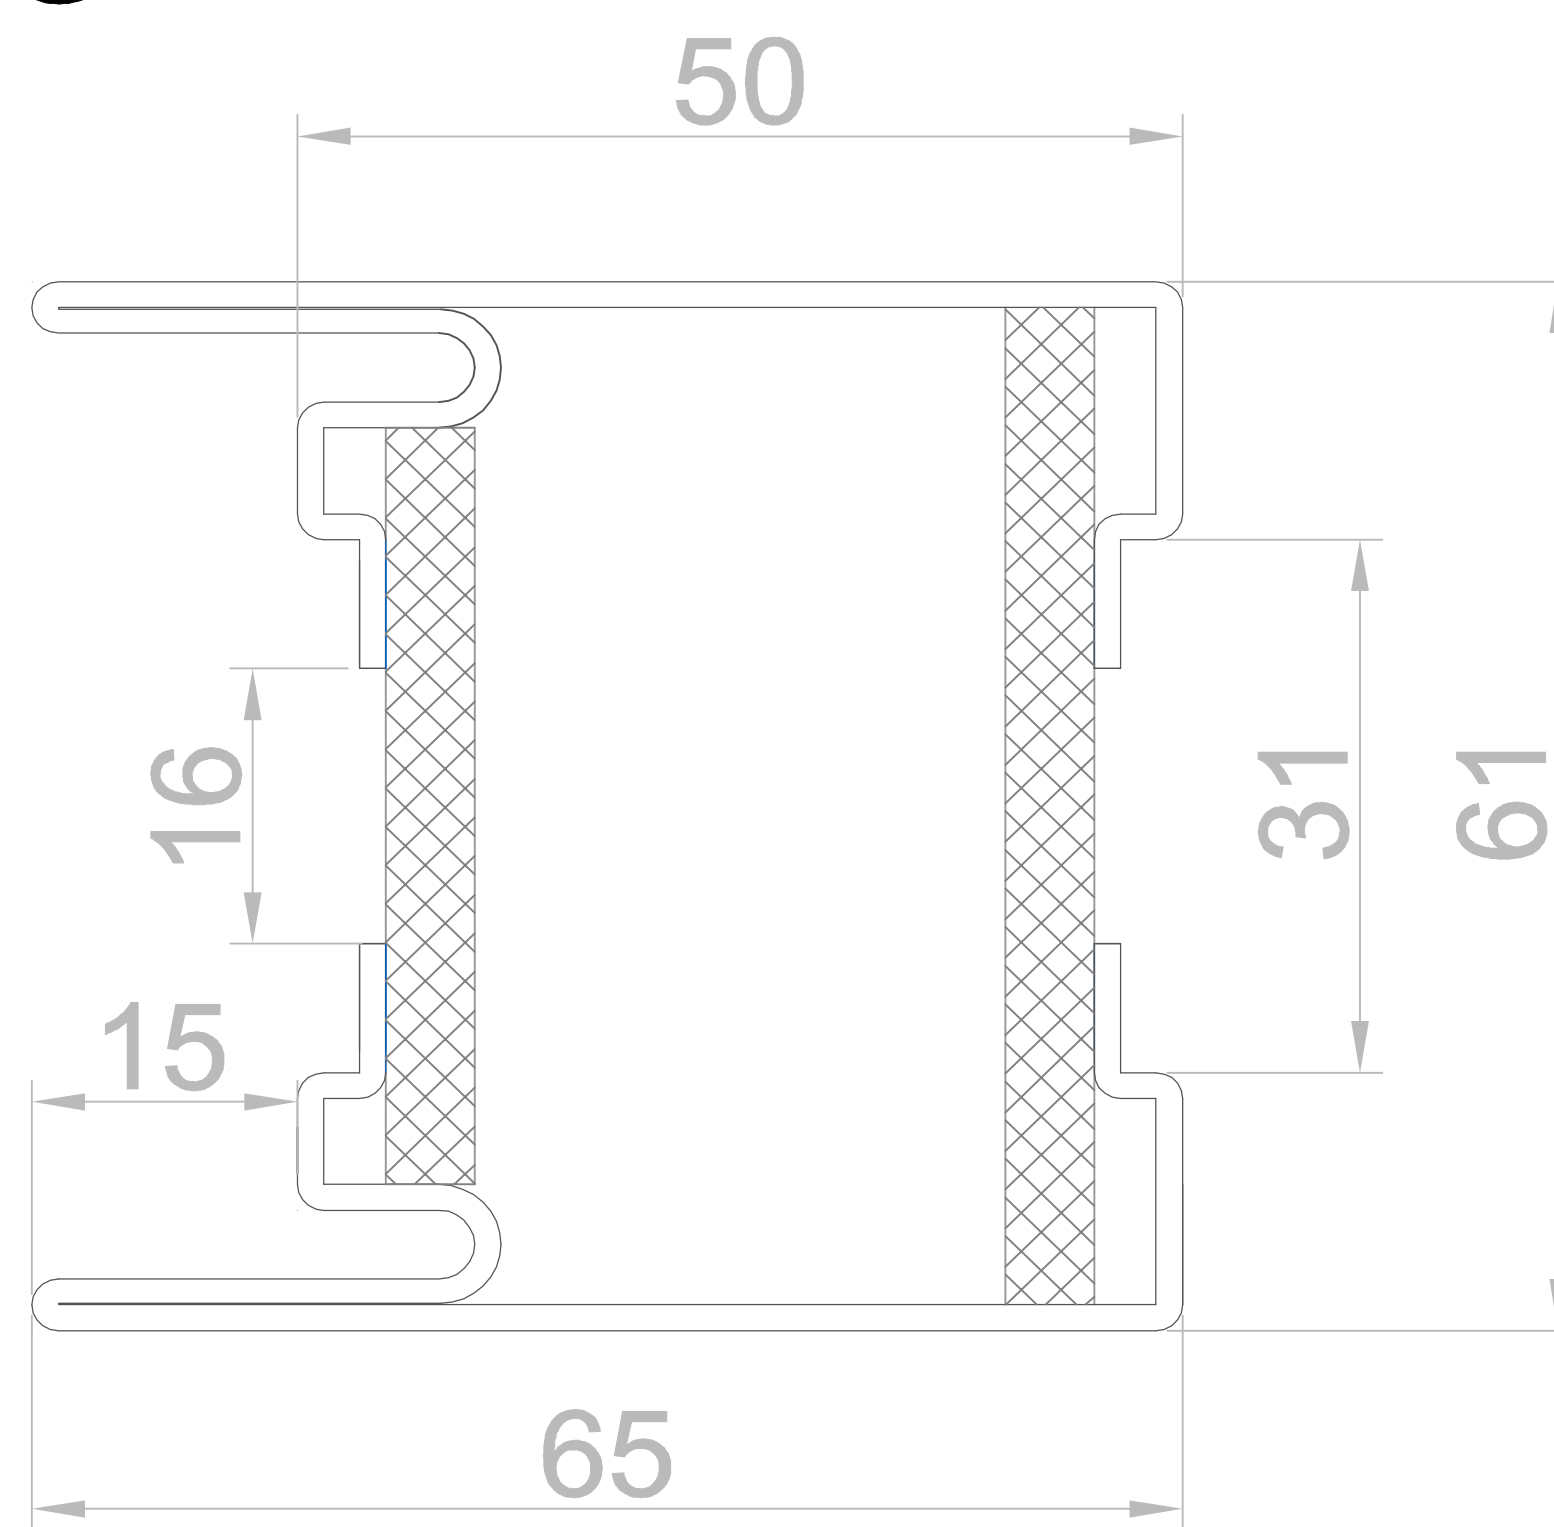

СТАНДАРТ 3

теплая профильная система

сталь

c3201

c3202

c3203

c3204

c3205

c3206

c3207

c3208

c3209

СТАНДАРТ 3 SW

теплая профильная система

нержавеющая сталь AISI 304

Разрез 2 - створчатой двери с доборами

Разрез 1 - створчатой двери

Разрез маятниковой двери

СТАНДАРТ 3 SW

теплая профильная система

нержавеющая сталь AISI 304

Вертикальные разрезы
с адаптивным решением цоколя

СТАНДАРТ 3

теплая профильная система