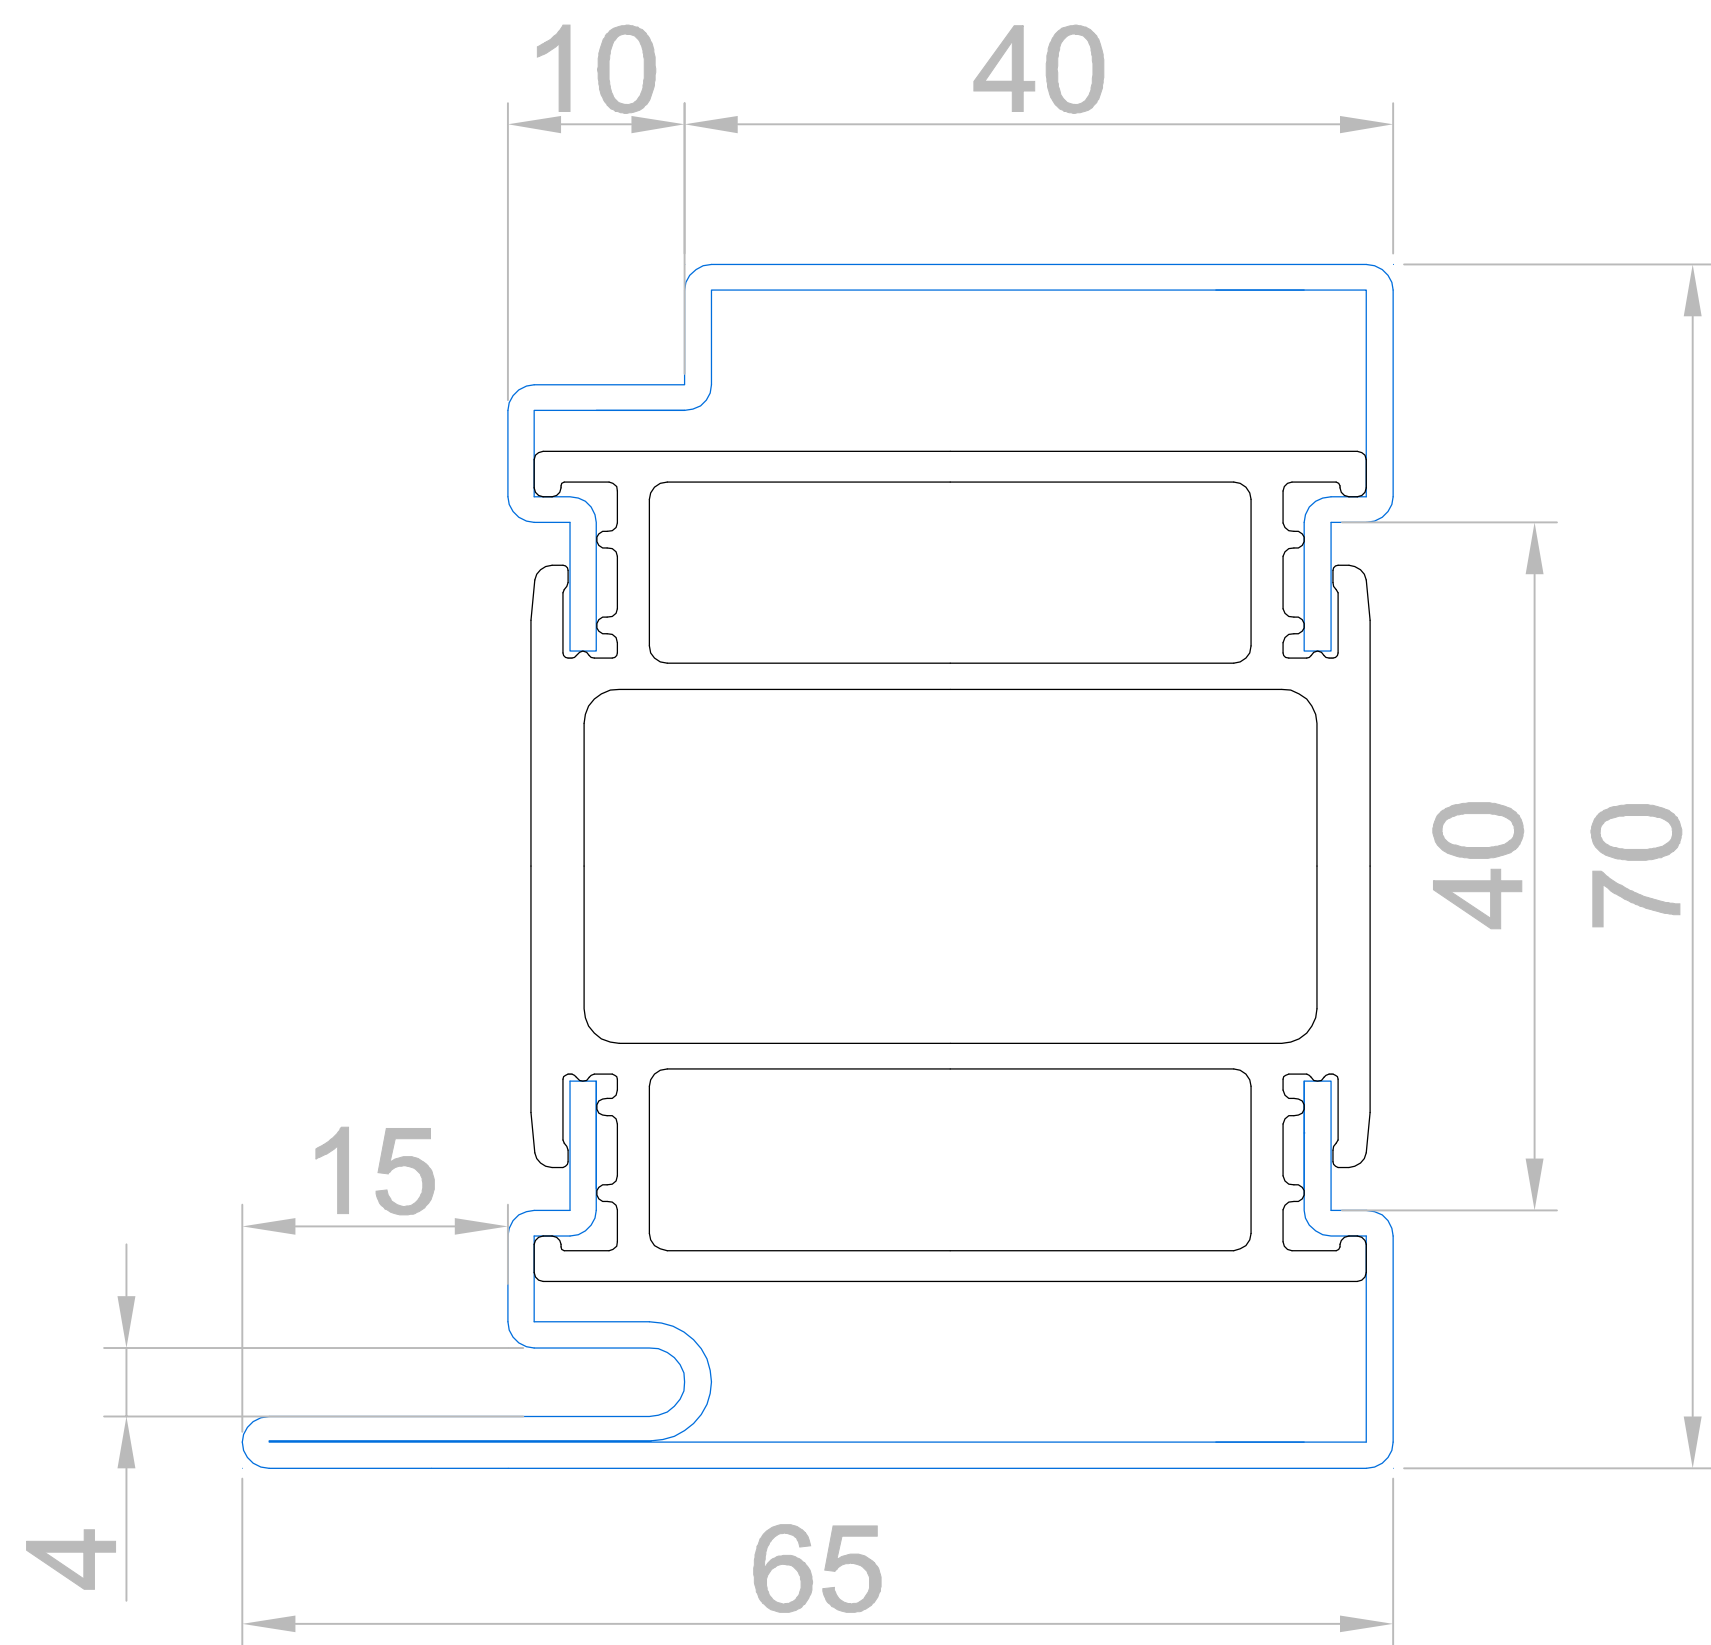

СТАНДАРТ 3 SW

теплая профильная система

нержавеющая сталь AISI 304

c3101

c3102

c3103

c3104

c3105

СТАНДАРТ 3

теплая профильная система

сталь

c3201

c3202

c3203

c3204

c3205

c3206

c3207

c3208

c3209

СТАНДАРТ 3 SW

теплая профильная система

нержавеющая сталь AISI 304

Разрез 2 - створчатой двери с доборами

Разрез 1 - створчатой двери

Разрез маятниковой двери

СТАНДАРТ 3 SW

теплая профильная система

нержавеющая сталь AISI 304

Вертикальные разрезы
с адаптивным решением цоколя

СТАНДАРТ 3

теплая профильная система