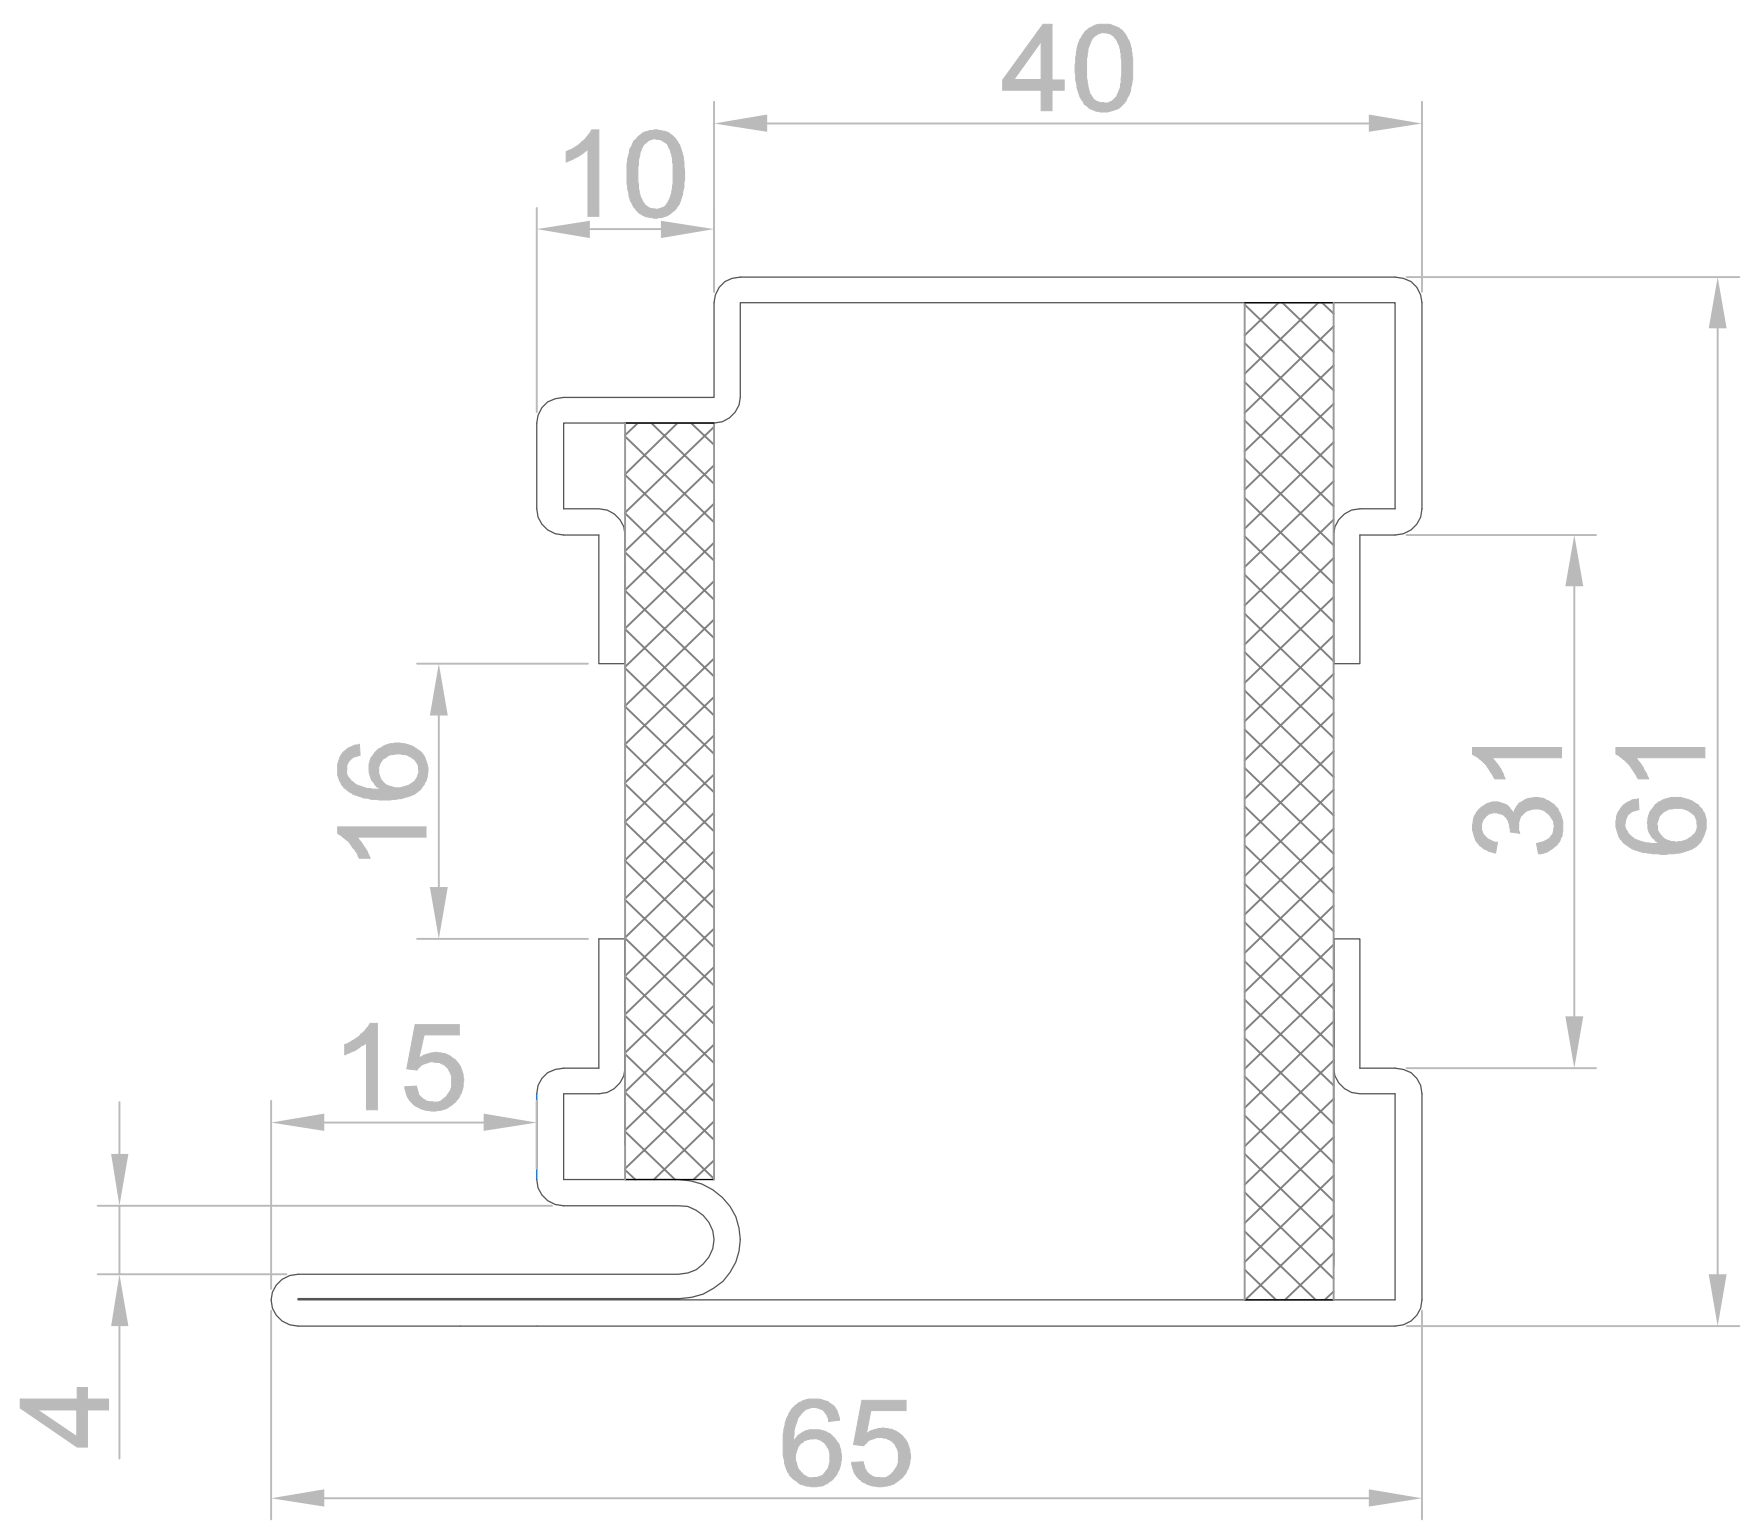

СТАНДАРТ 3

теплая профильная система

сталь

c3201