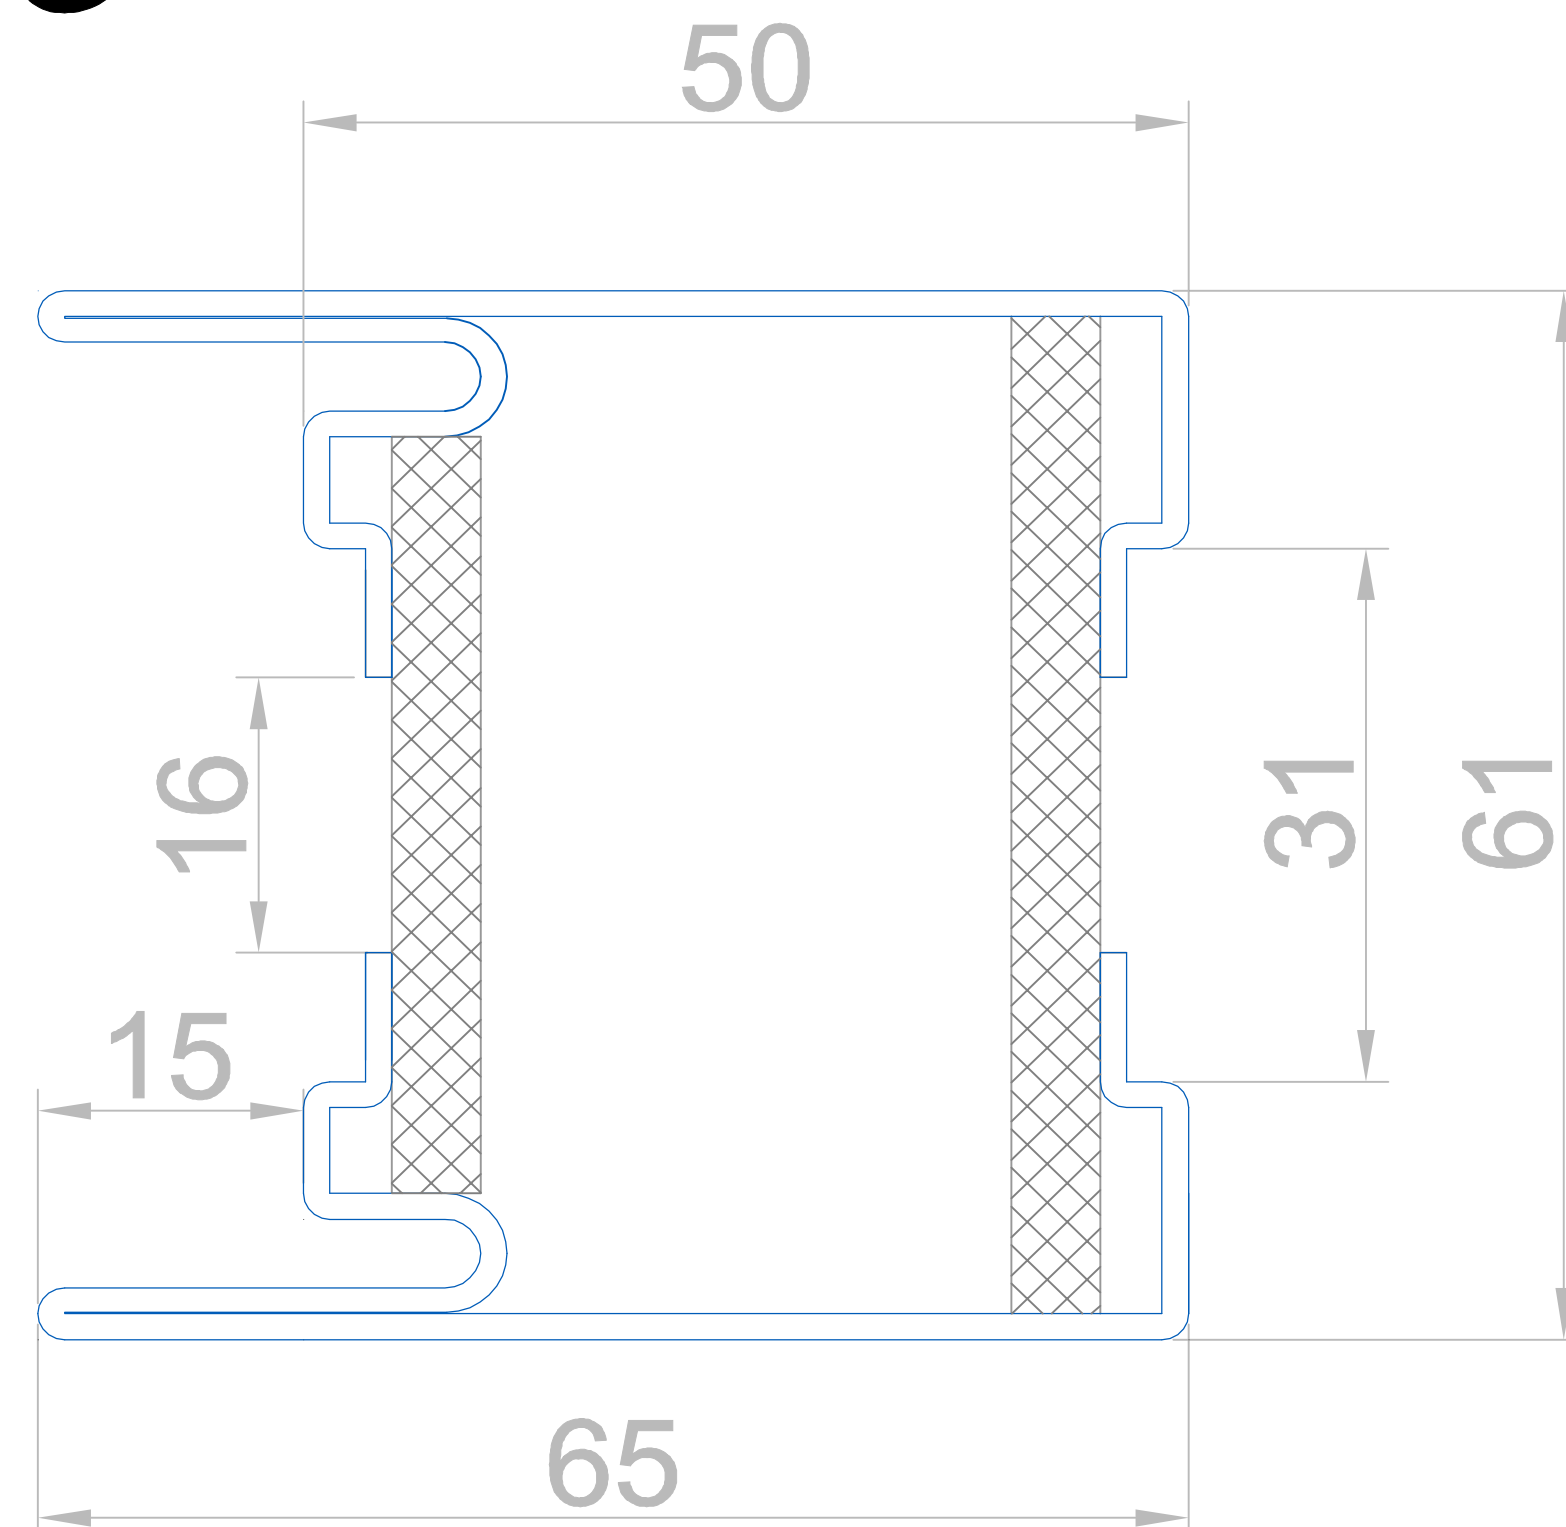

СТАНДАРТ 3

теплая профильная система

нержавеющая сталь AISI 304

c3108