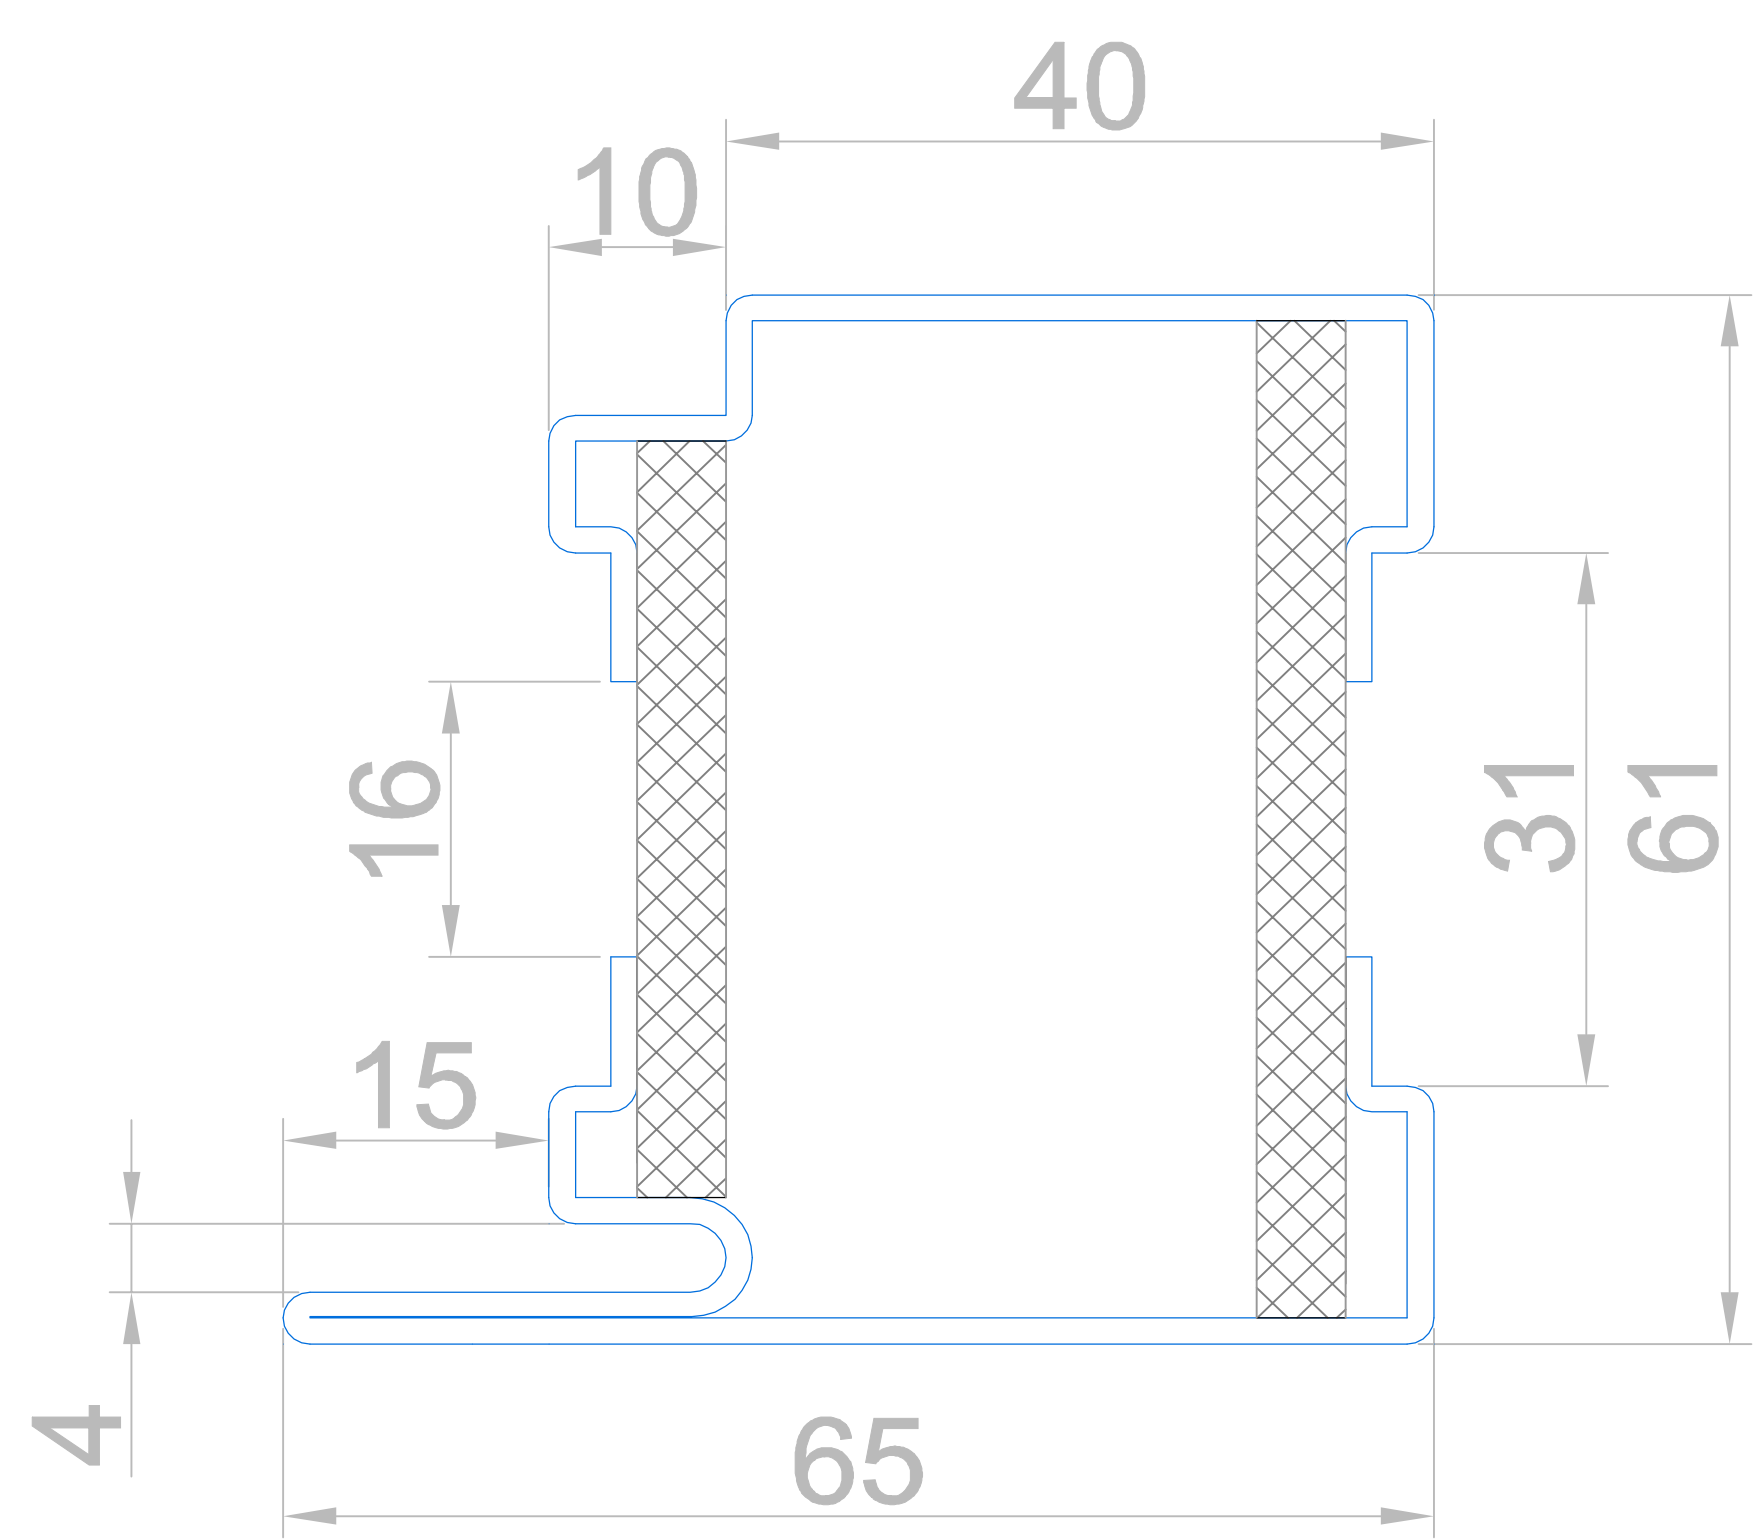

СТАНДАРТ 3

теплая профильная система

нержавеющая сталь AISI 304

c3101