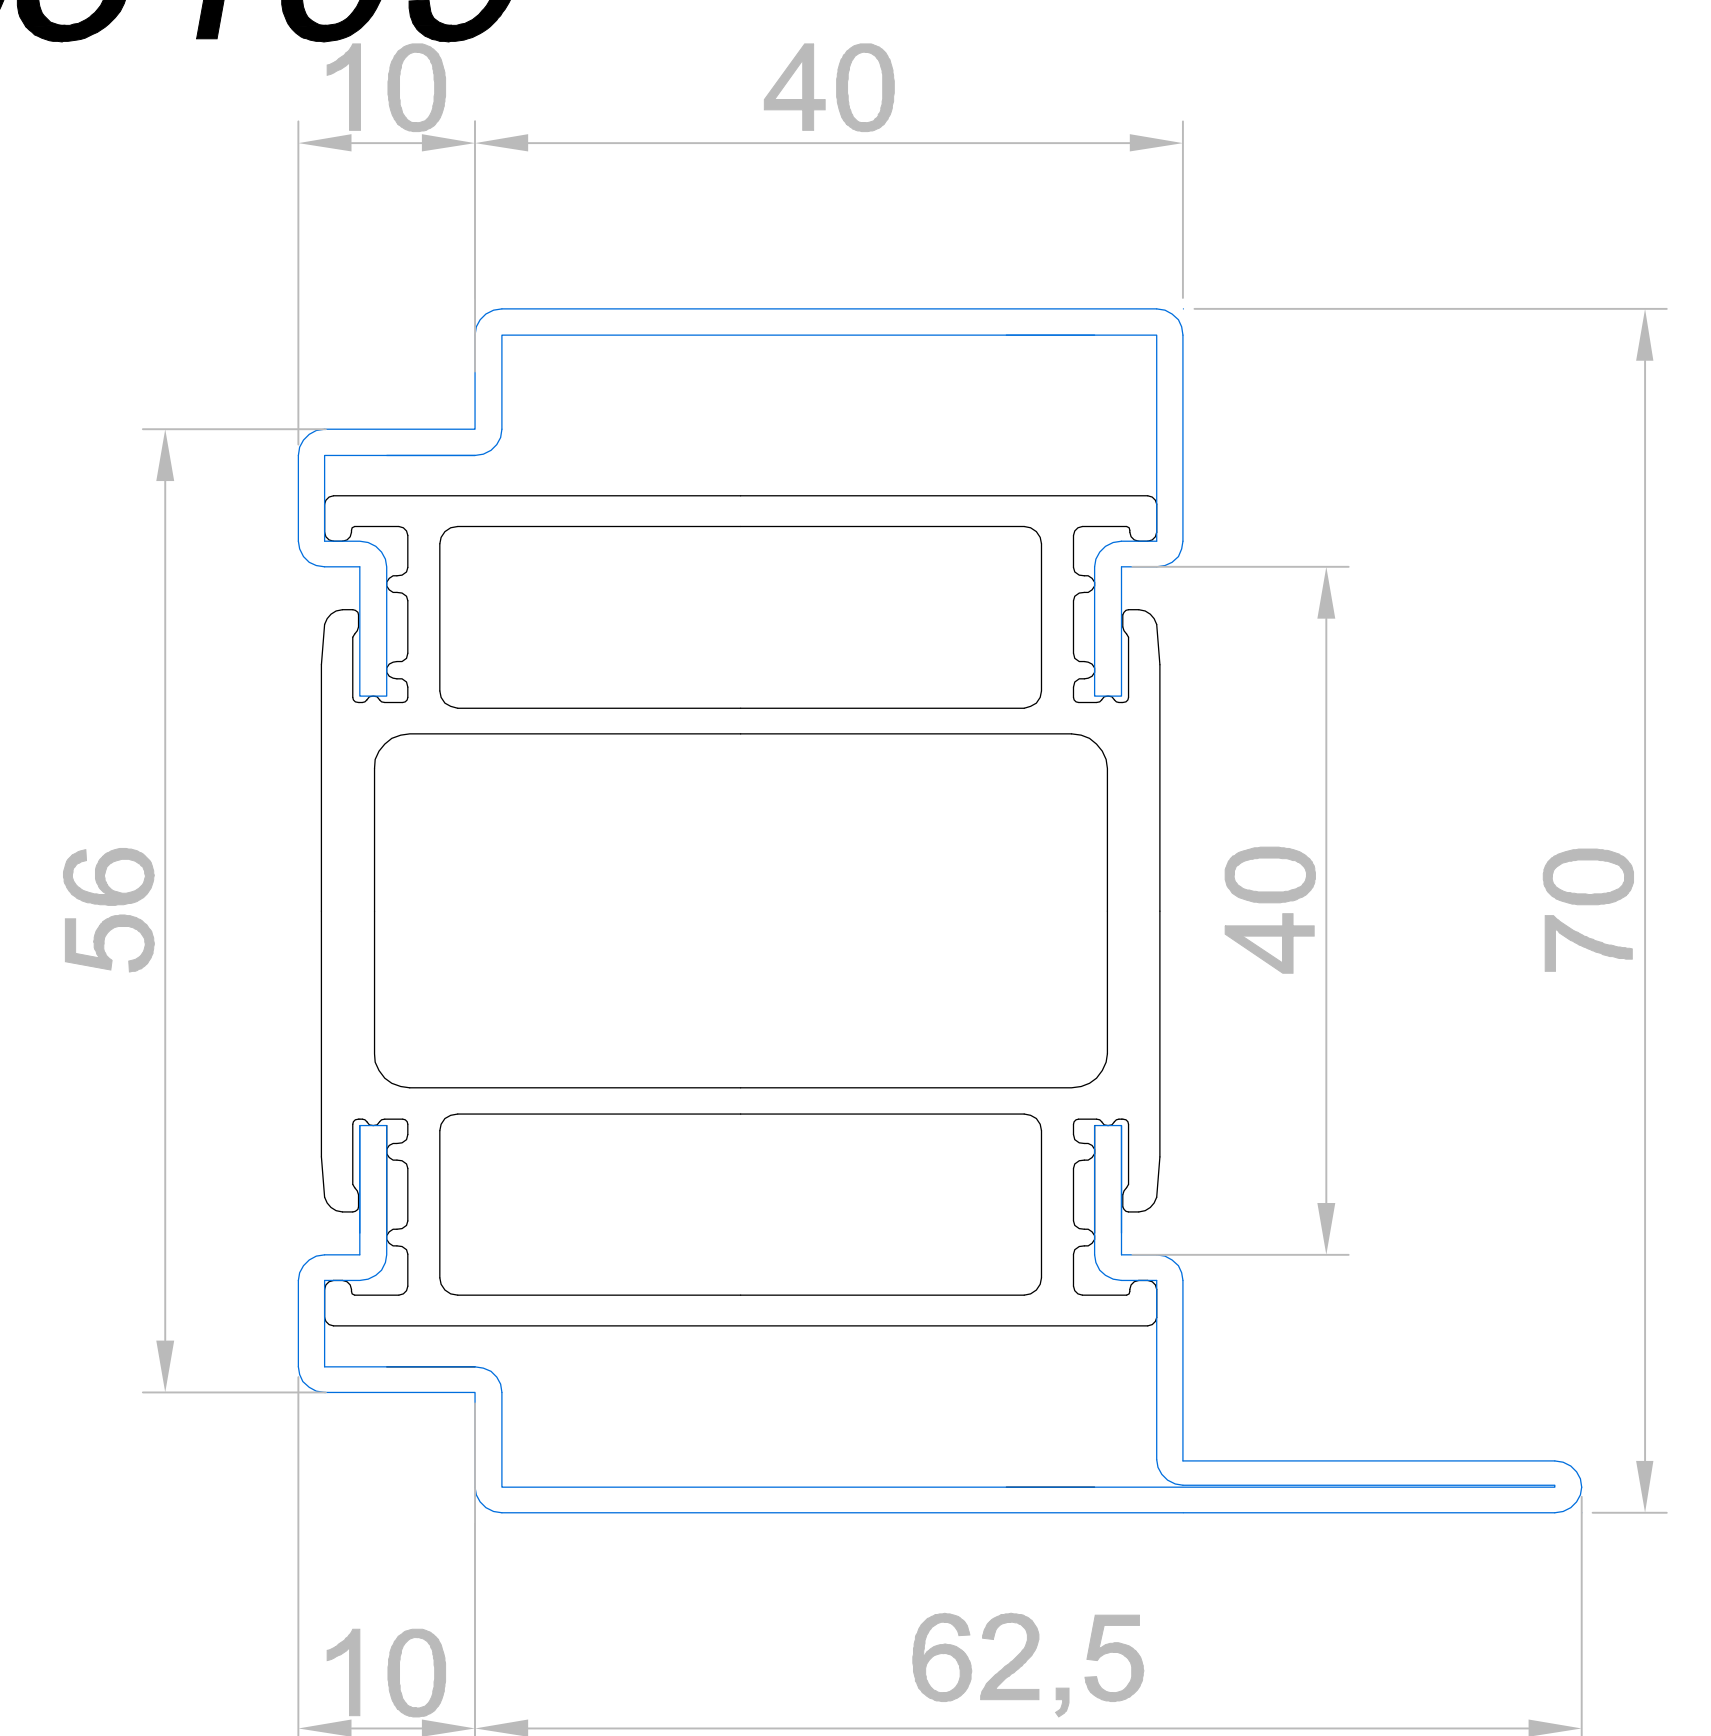

СТАНДАРТ 3 SW

теплая профильная система

нержавеющая сталь AISI 304

c3109