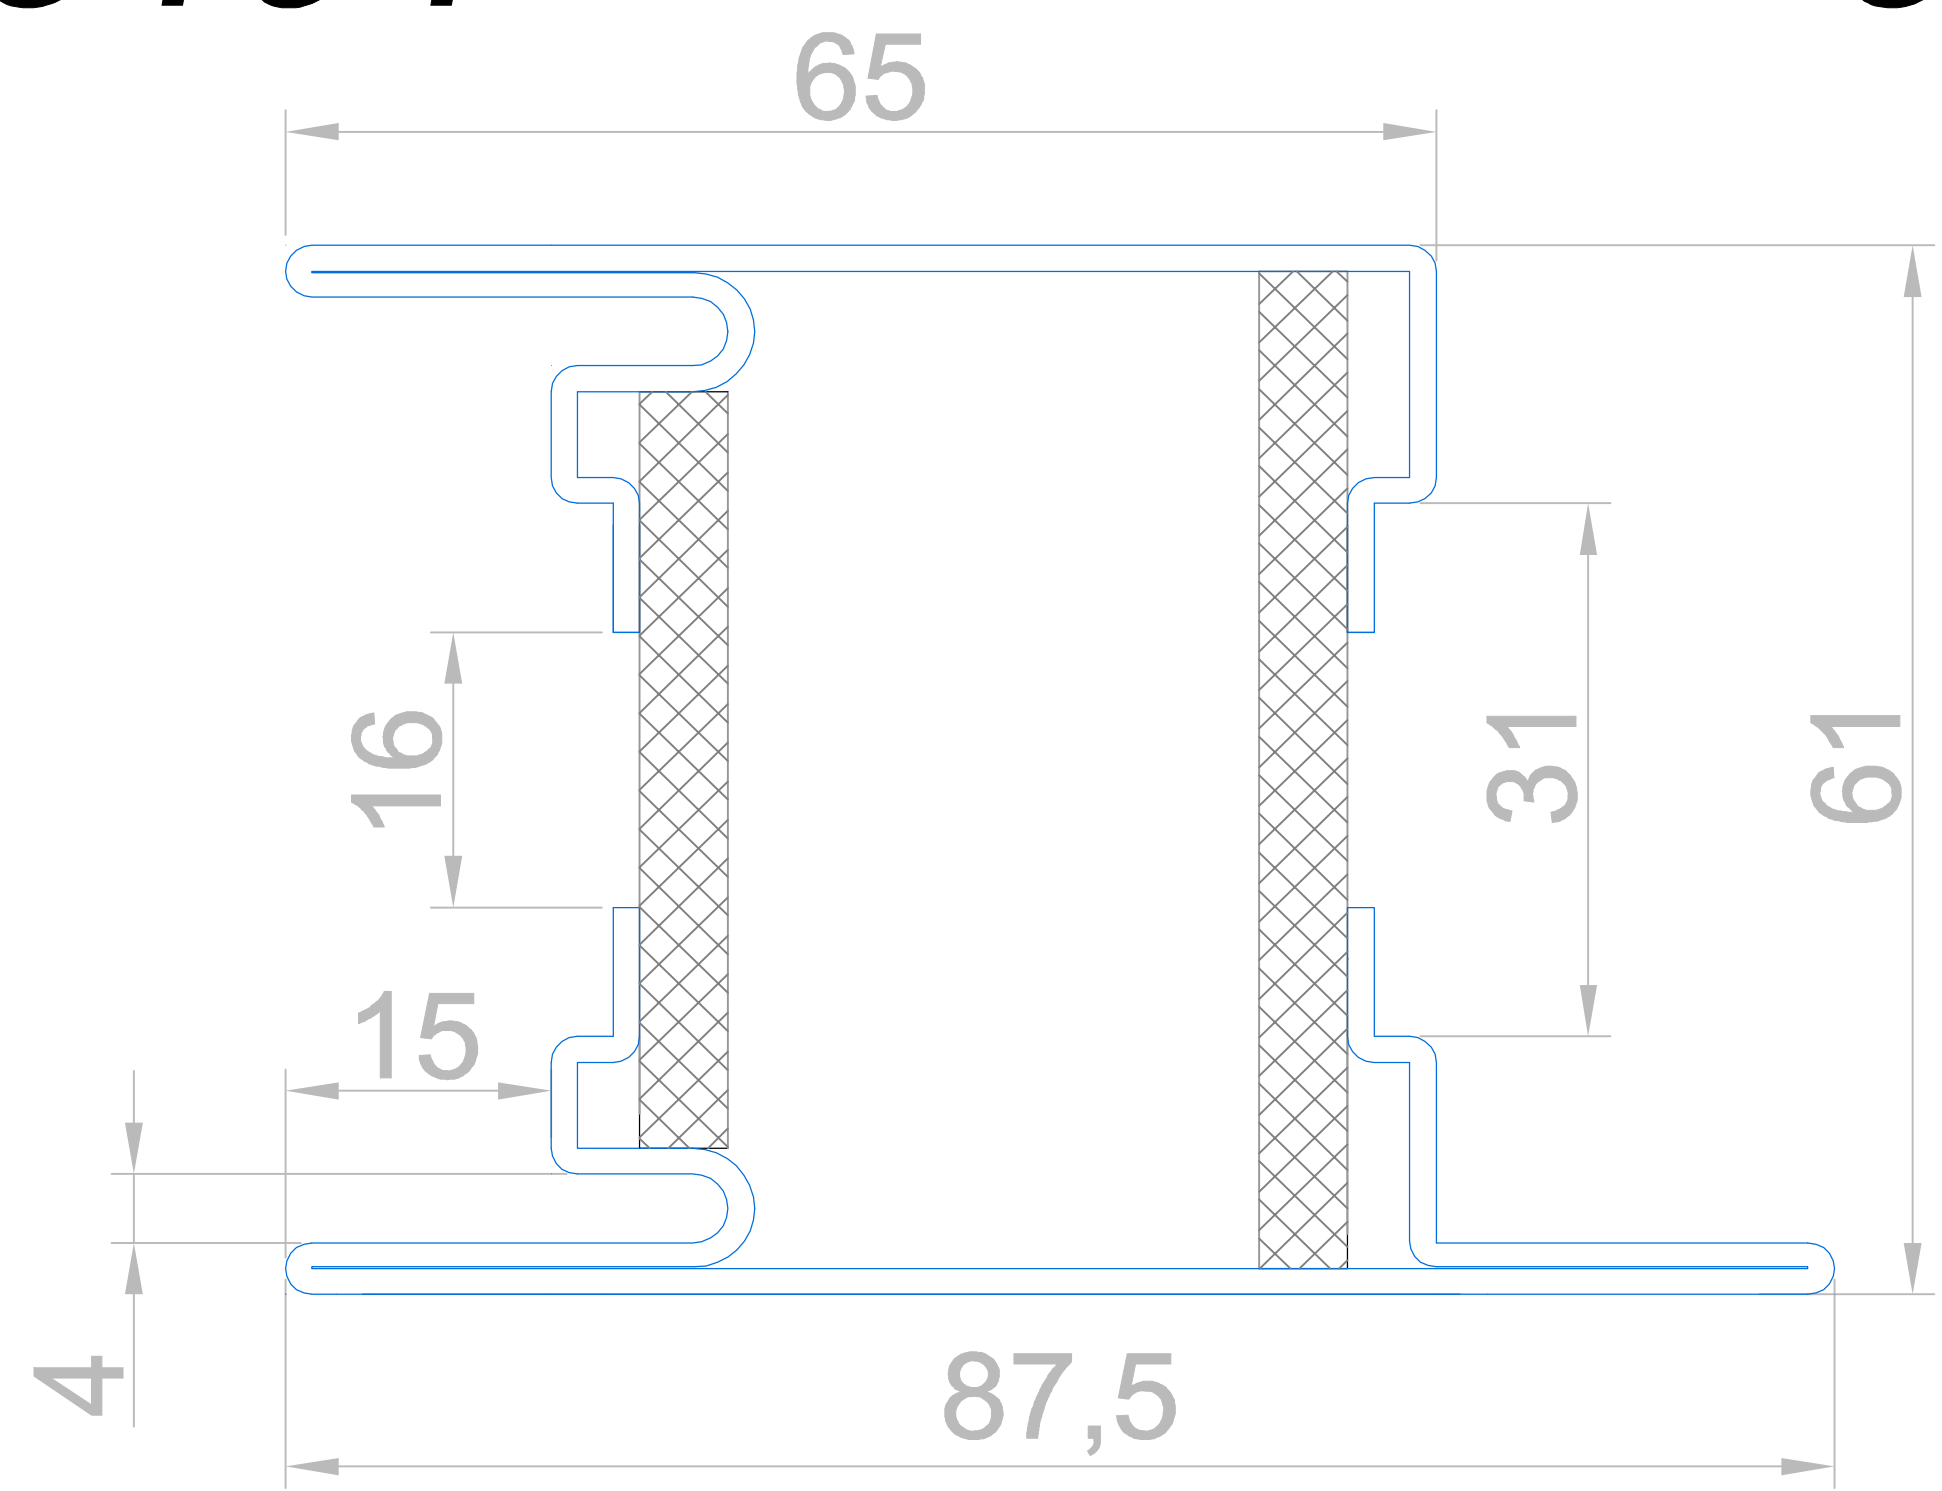

c3104

c3105