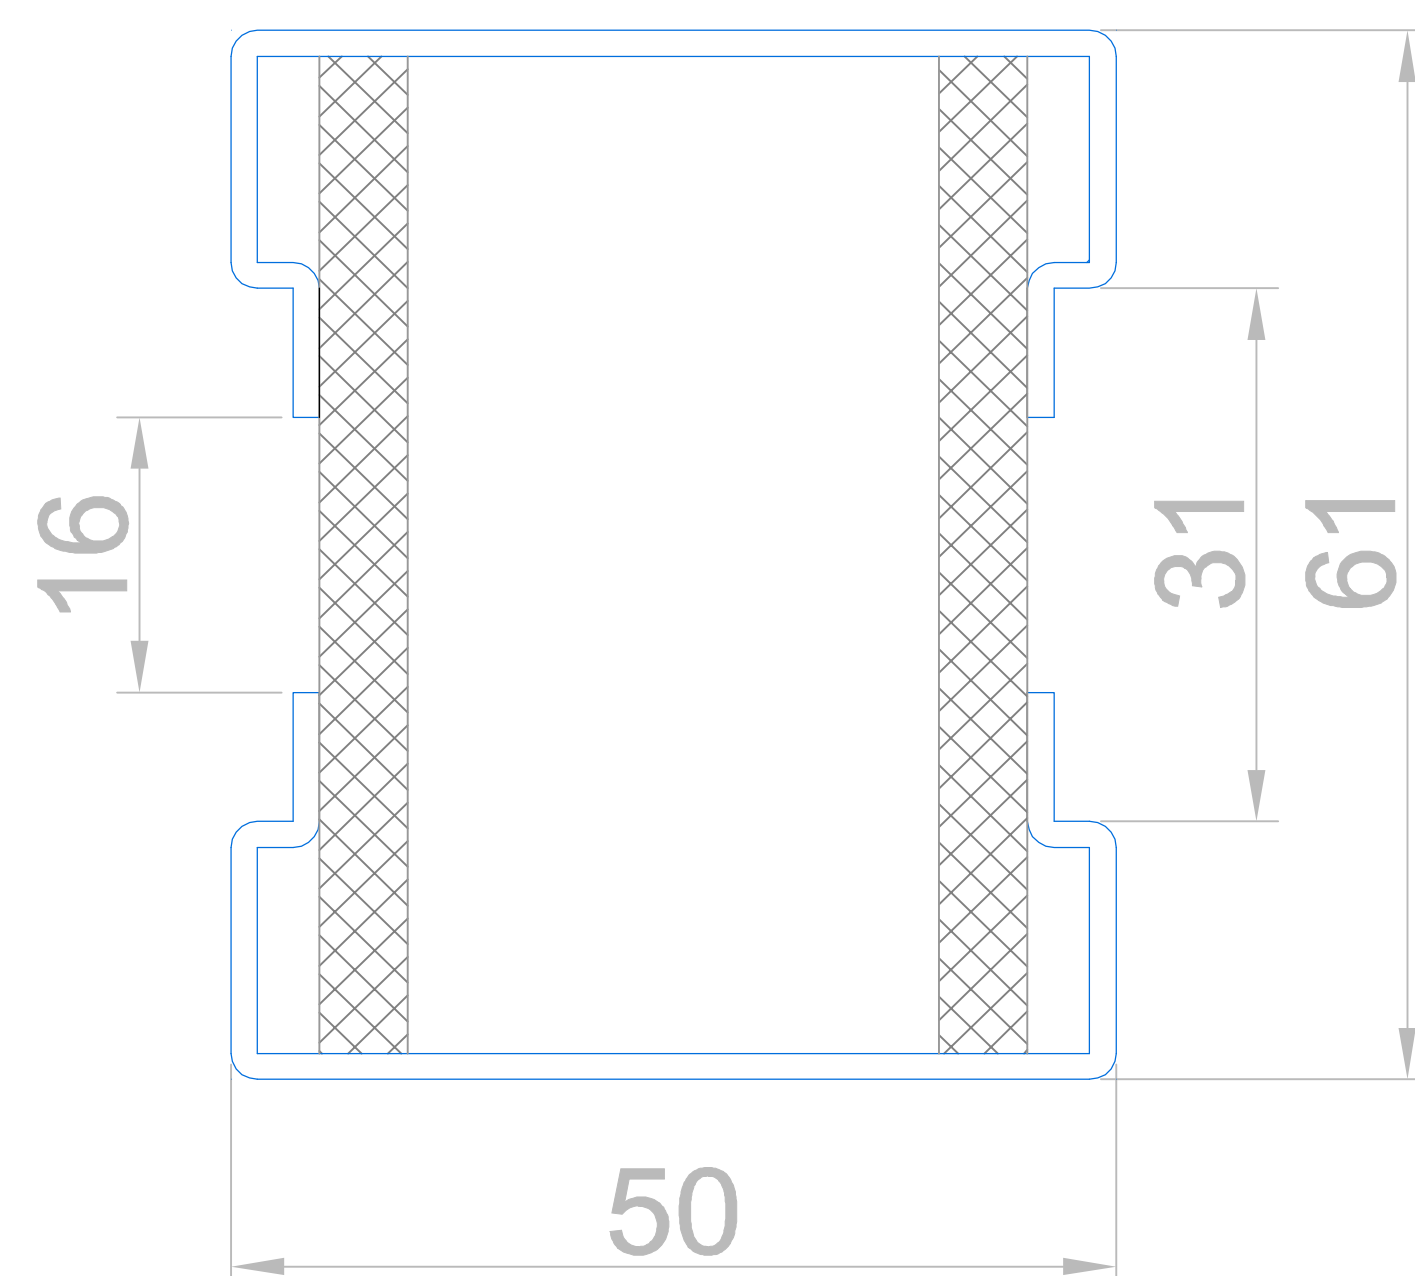

СТАНДАРТ 3

теплая профильная система

нержавеющая сталь AISI 304

c3105