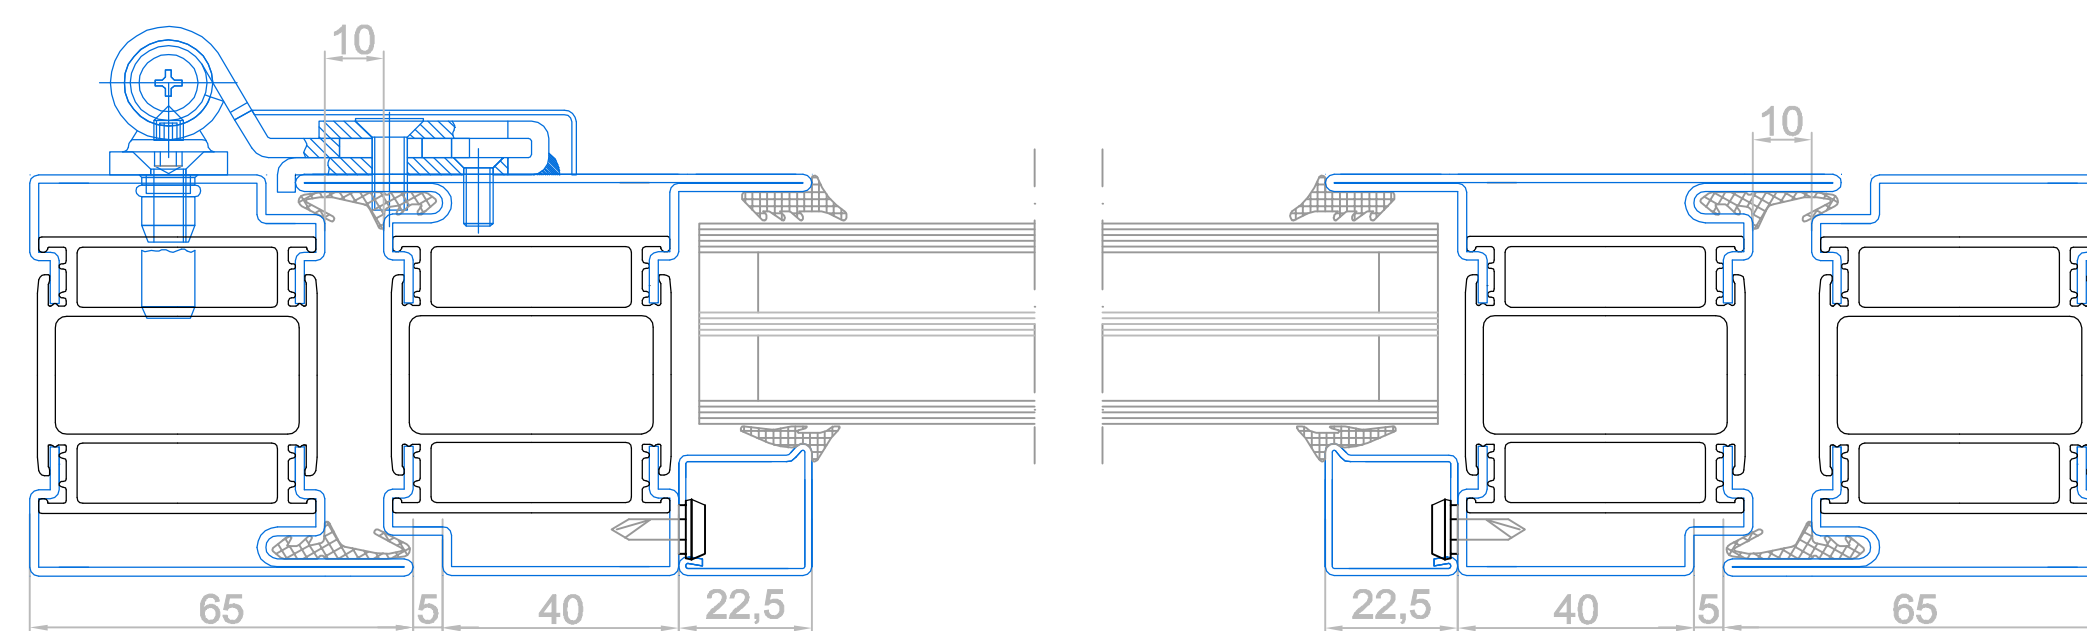

c3206

c3207

c3208

c3209

СТАНДАРТ 3 SW

теплая профильная система

нержавеющая сталь AISI 304

Разрез 2 - створчатой двери с доборами

Разрез 1 - створчатой двери

Разрез маятниковой двери

СТАНДАРТ 3 SW

теплая профильная система

нержавеющая сталь AISI 304

Вертикальные разрезы
с адаптивным решением цоколя

СТАНДАРТ 3

теплая профильная система

Разрез 2 - створчатой двери с доборами

Разрез 1 - створчатой двери

Разрез маятниковой двери

СТАНДАРТ 3

теплая профильная система

Вертикальные разрезы с адаптивным решением цоколя