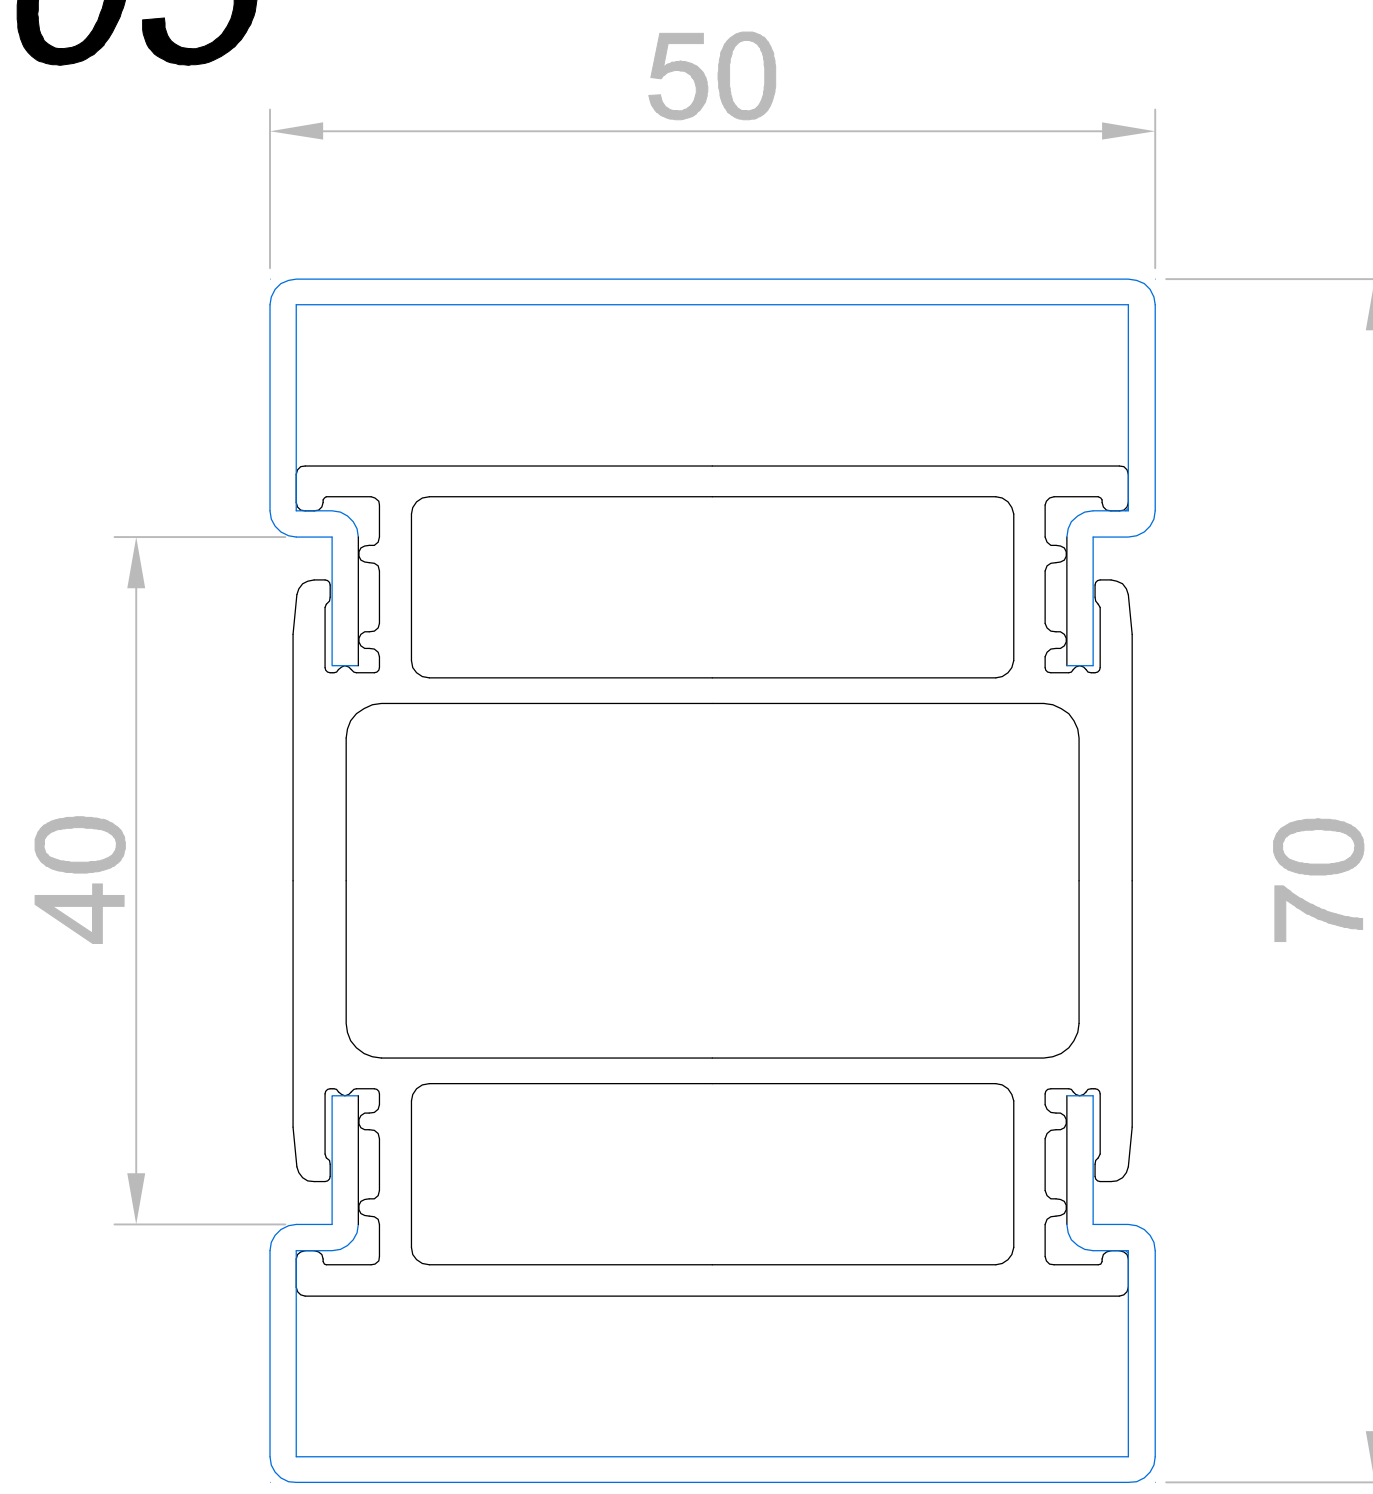

СТАНДАРТ 3 SW

теплая профильная система

нержавеющая сталь AISI 304

c3101

c3102

c3103

c3104

c3105

c3106

c3107

c3108

c3109

СТАНДАРТ 3

теплая профильная система

нержавеющая сталь AISI 304

c3101