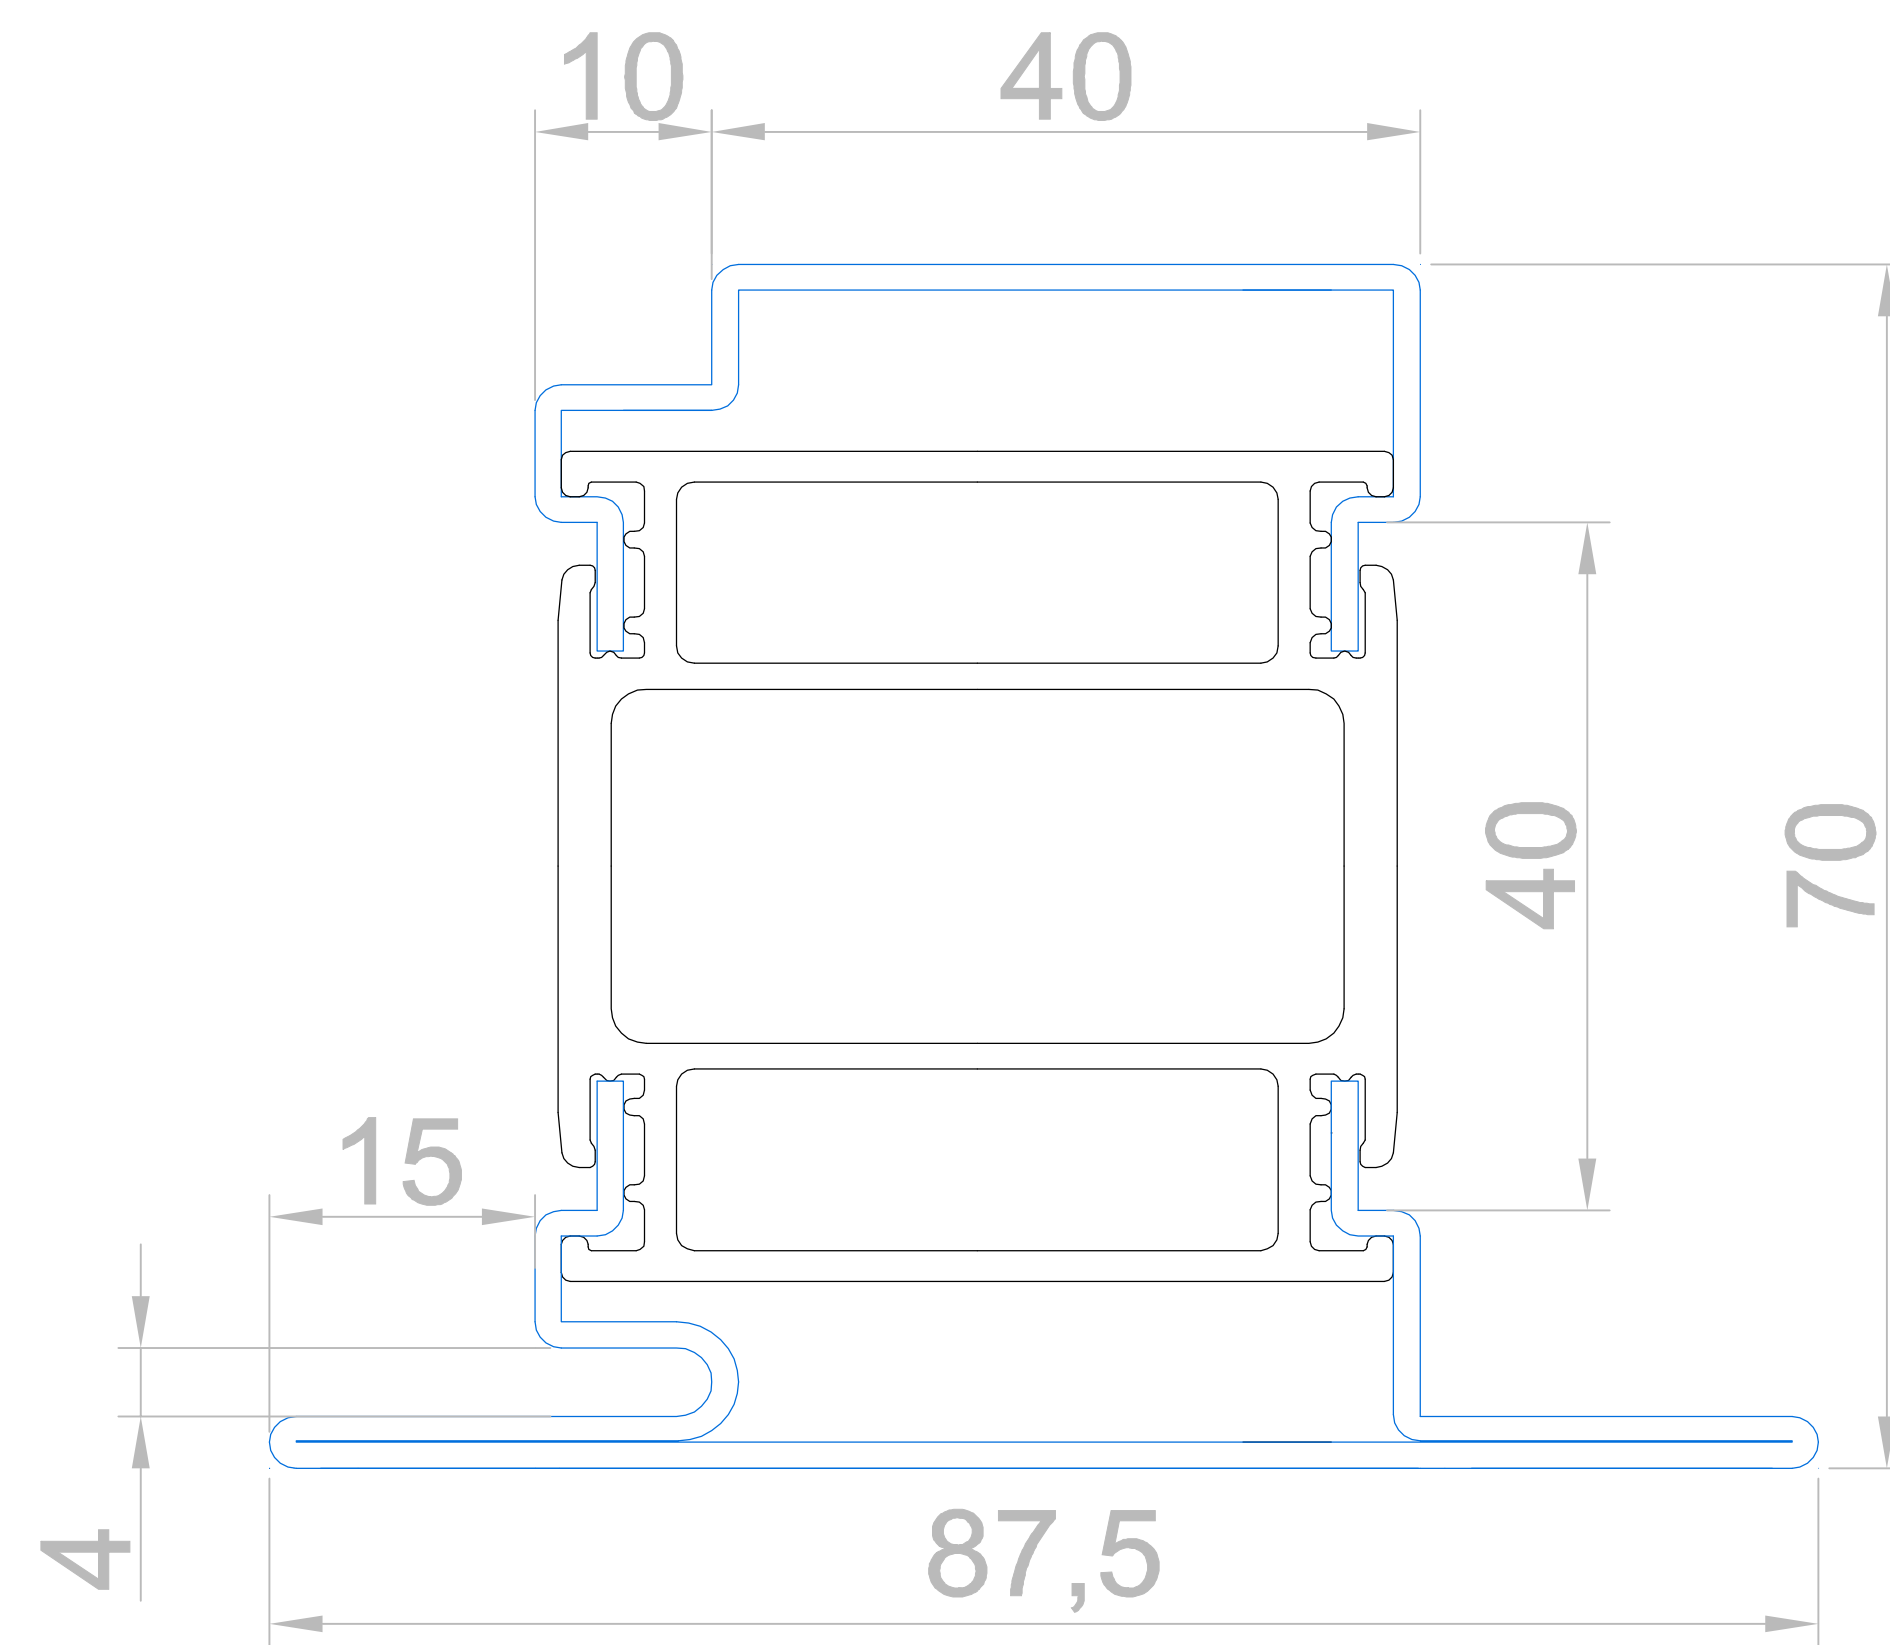

СТАНДАРТ 3 SW

теплая профильная система

нержавеющая сталь AISI 304

c3101

c3102

c3103

c3104

c3105

c3206

c3207

c3208

c3209

СТАНДАРТ 3 SW

теплая профильная система

нержавеющая сталь AISI 304

Разрез 2 - створчатой двери с доборами

Разрез 1 - створчатой двери

Разрез маятниковой двери

СТАНДАРТ 3 SW

теплая профильная система

нержавеющая сталь AISI 304

Вертикальные разрезы
с адаптивным решением цоколя

СТАНДАРТ 3

теплая профильная система