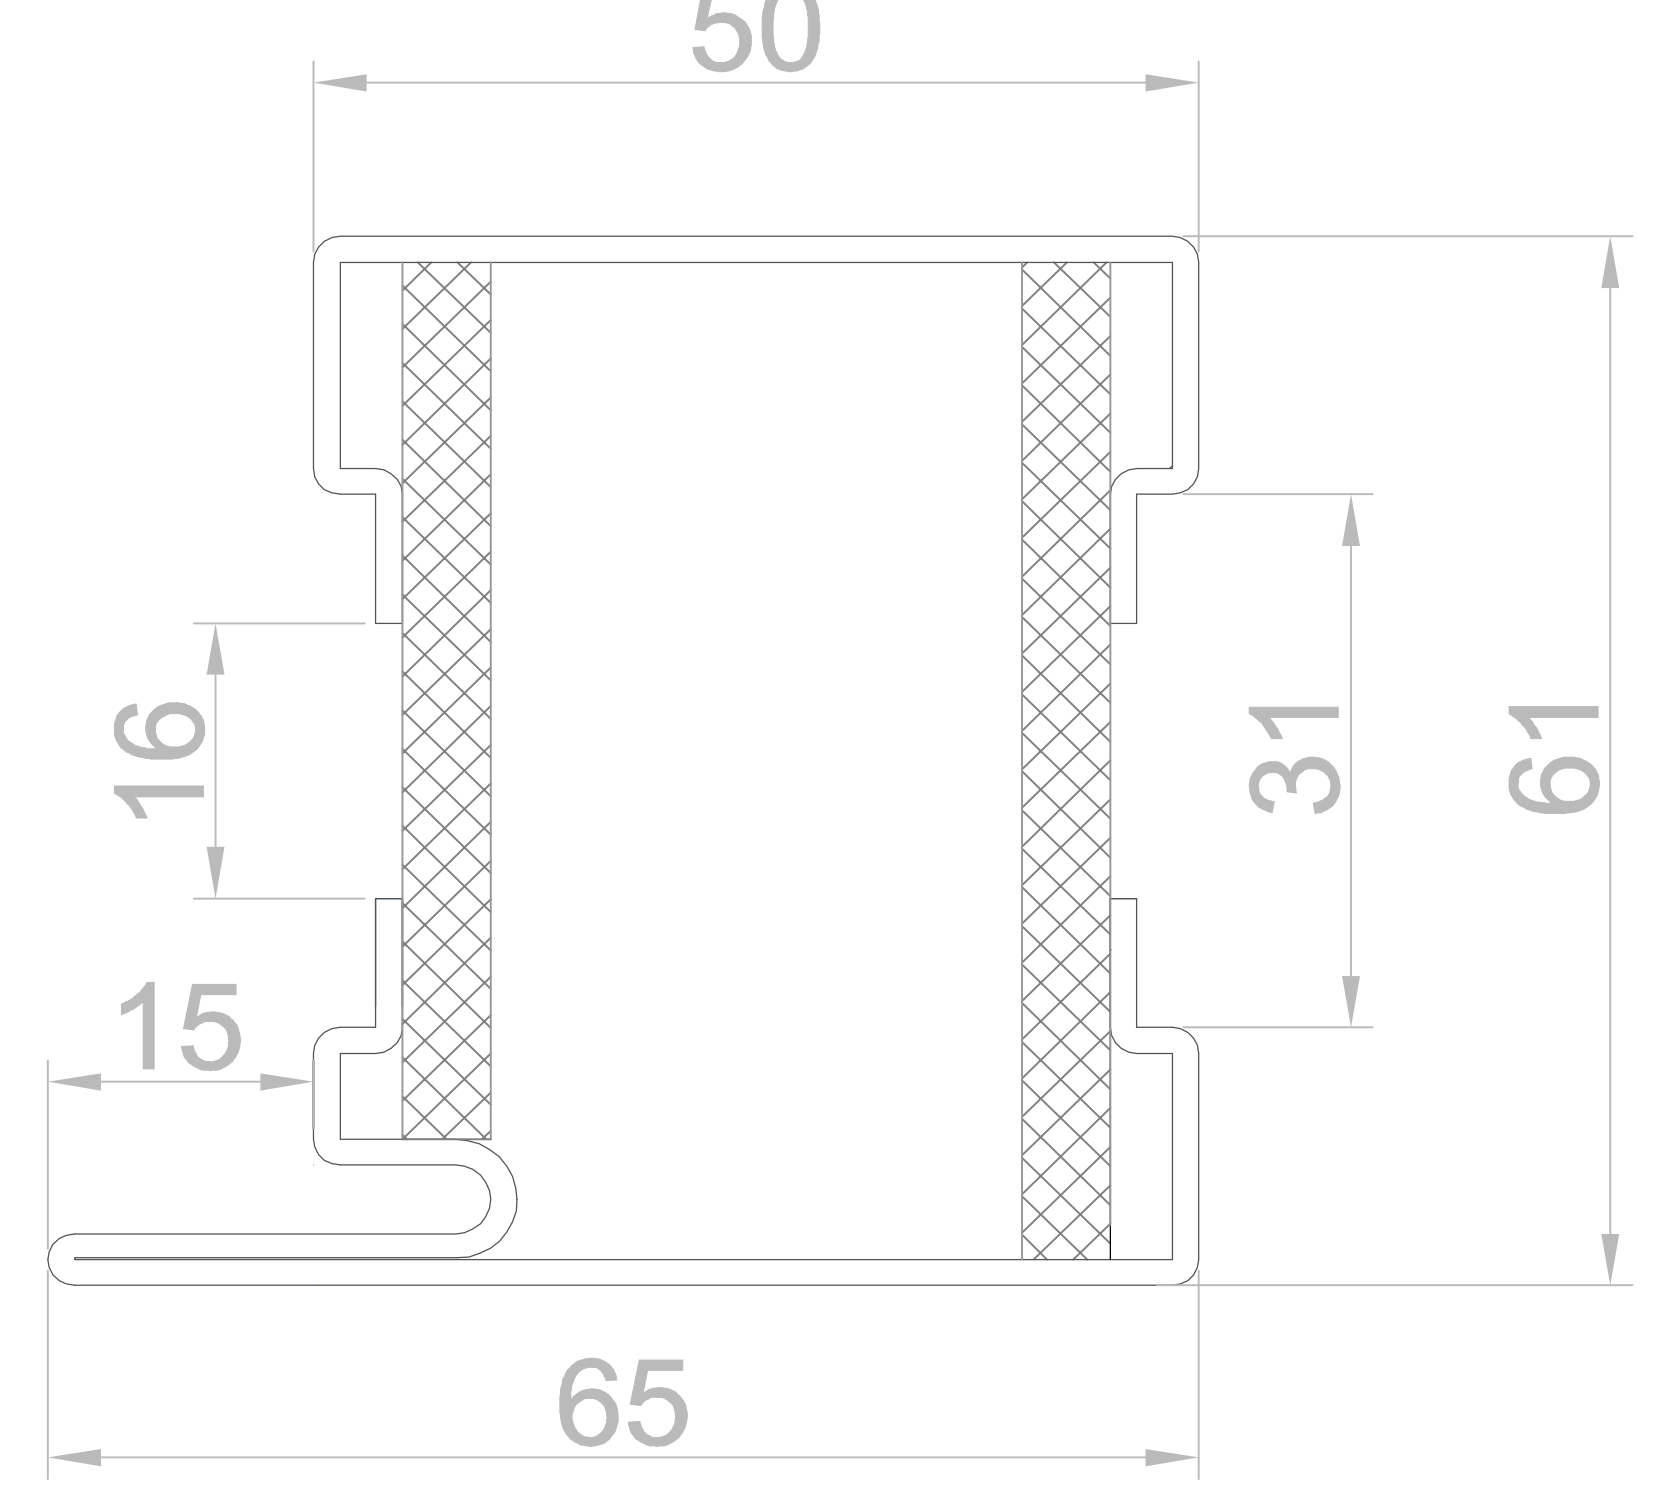

СТАНДАРТ 3

теплая профильная система

сталь

c3201

c3202

c3203

c3204

c3205

c3206

c3207

c3208

c3209

СТАНДАРТ 3 SW

теплая профильная система

нержавеющая сталь AISI 304

Разрез 2 - створчатой двери с доборами

Разрез 1 - створчатой двери

Разрез маятниковой двери

СТАНДАРТ 3 SW

теплая профильная система

нержавеющая сталь AISI 304

Вертикальные разрезы
с адаптивным решением цоколя

СТАНДАРТ 3

теплая профильная система