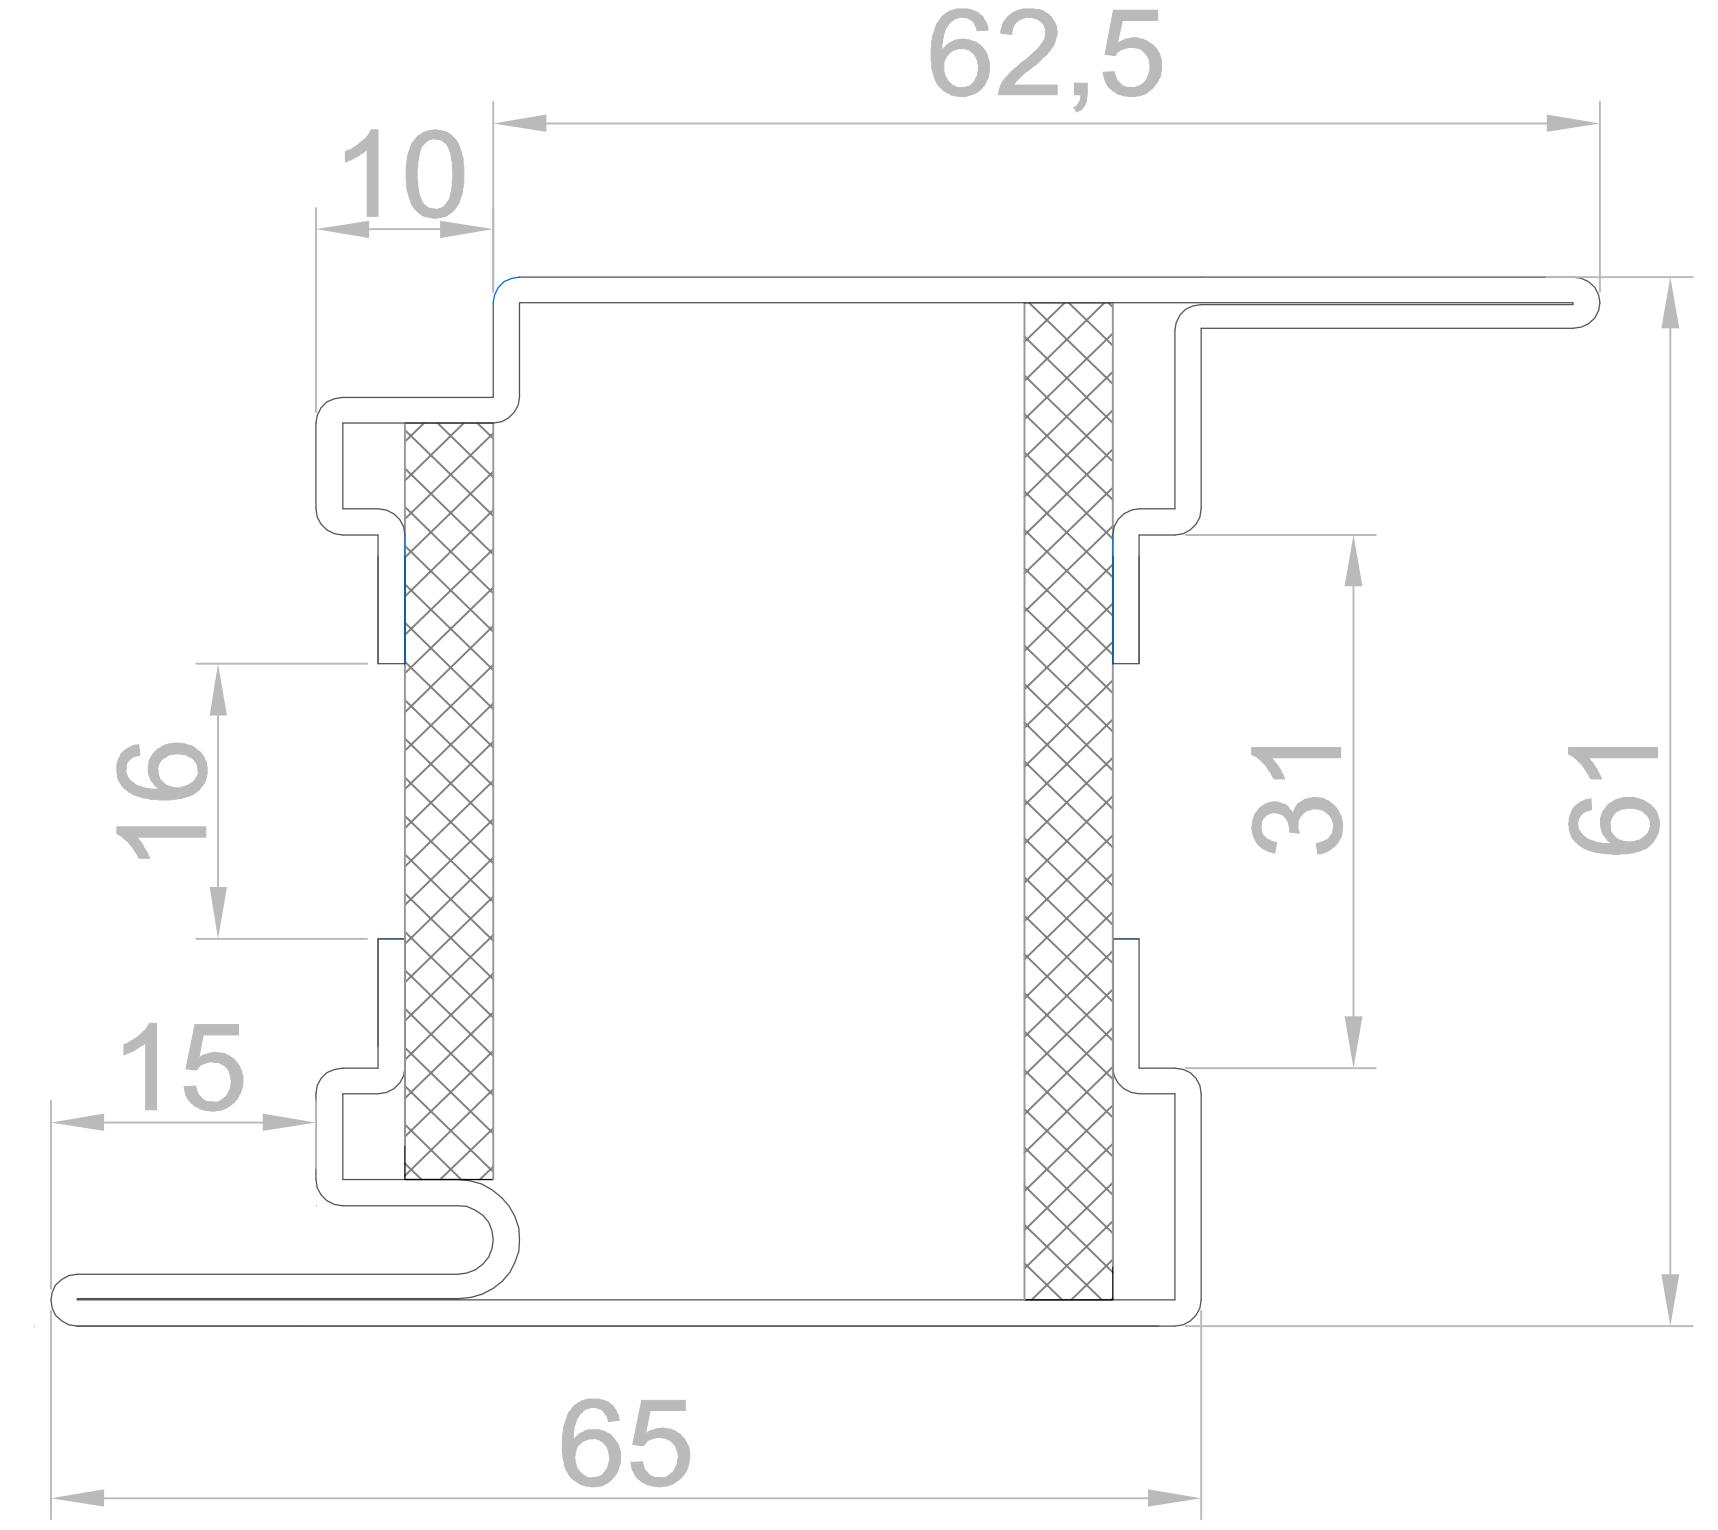

СТАНДАРТ 3

теплая профильная система

сталь

c3201

c3202

c3203

c3204

c3205

c3206

c3207

c3208

c3209

СТАНДАРТ 3 SW

теплая профильная система

нержавеющая сталь AISI 304

Разрез 2 - створчатой двери с доборами

Разрез 1 - створчатой двери

Разрез маятниковой двери

СТАНДАРТ 3 SW

теплая профильная система

нержавеющая сталь AISI 304

Вертикальные разрезы
с адаптивным решением цоколя

СТАНДАРТ 3

теплая профильная система