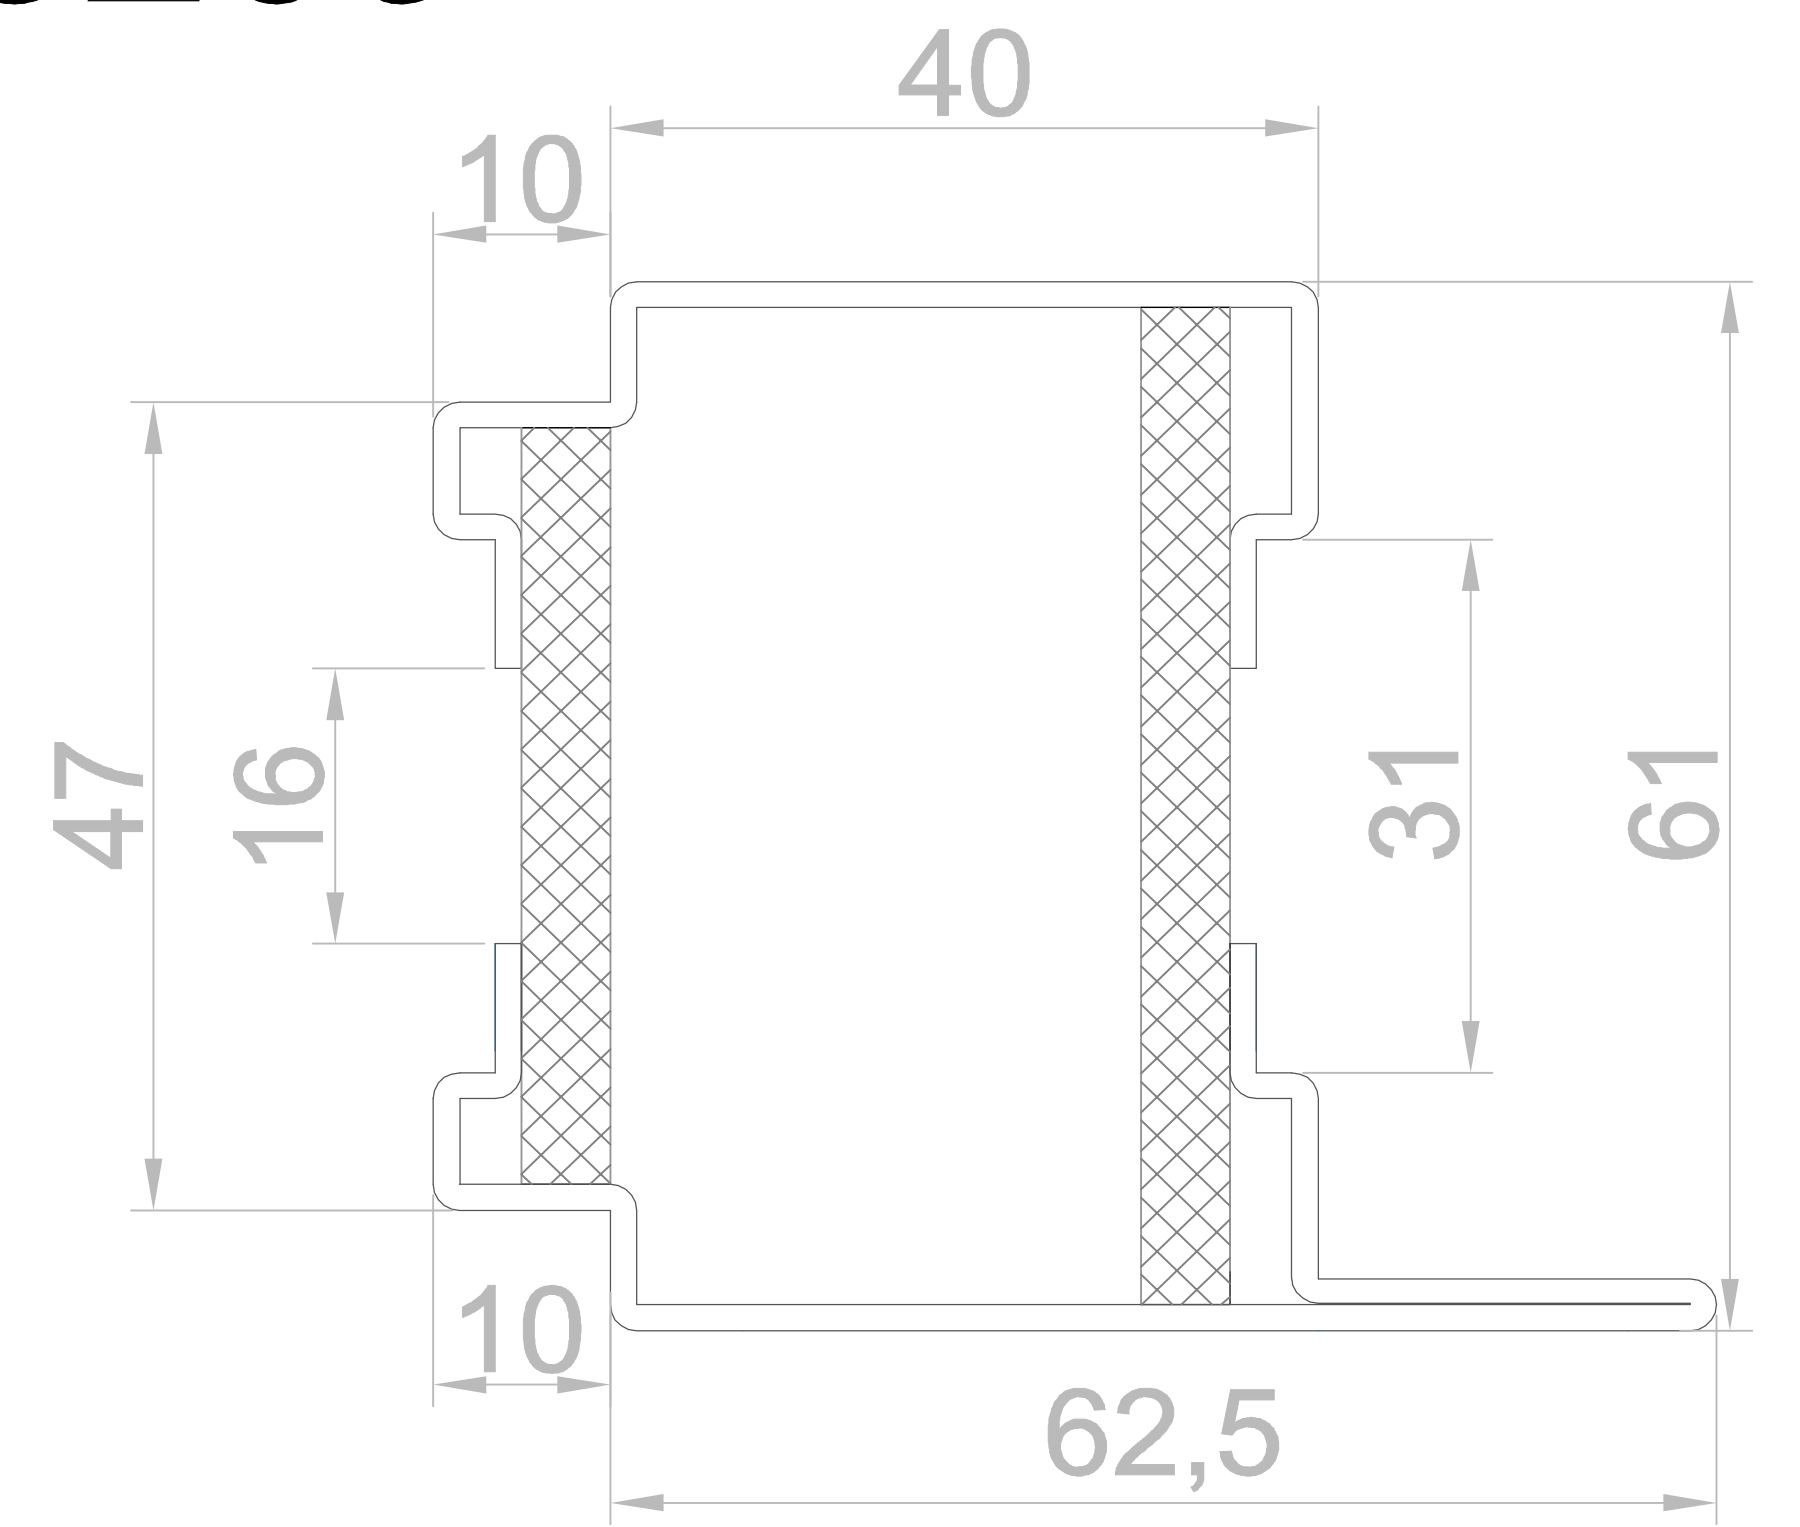

c3206

c3207

c3208

c3209

СТАНДАРТ 3 SW

теплая профильная система

нержавеющая сталь AISI 304

Разрез 2 - створчатой двери с доборами

Разрез 1 - створчатой двери

Разрез маятниковой двери

СТАНДАРТ 3 SW

теплая профильная система

нержавеющая сталь AISI 304

Вертикальные разрезы
с адаптивным решением цоколя

СТАНДАРТ 3

теплая профильная система