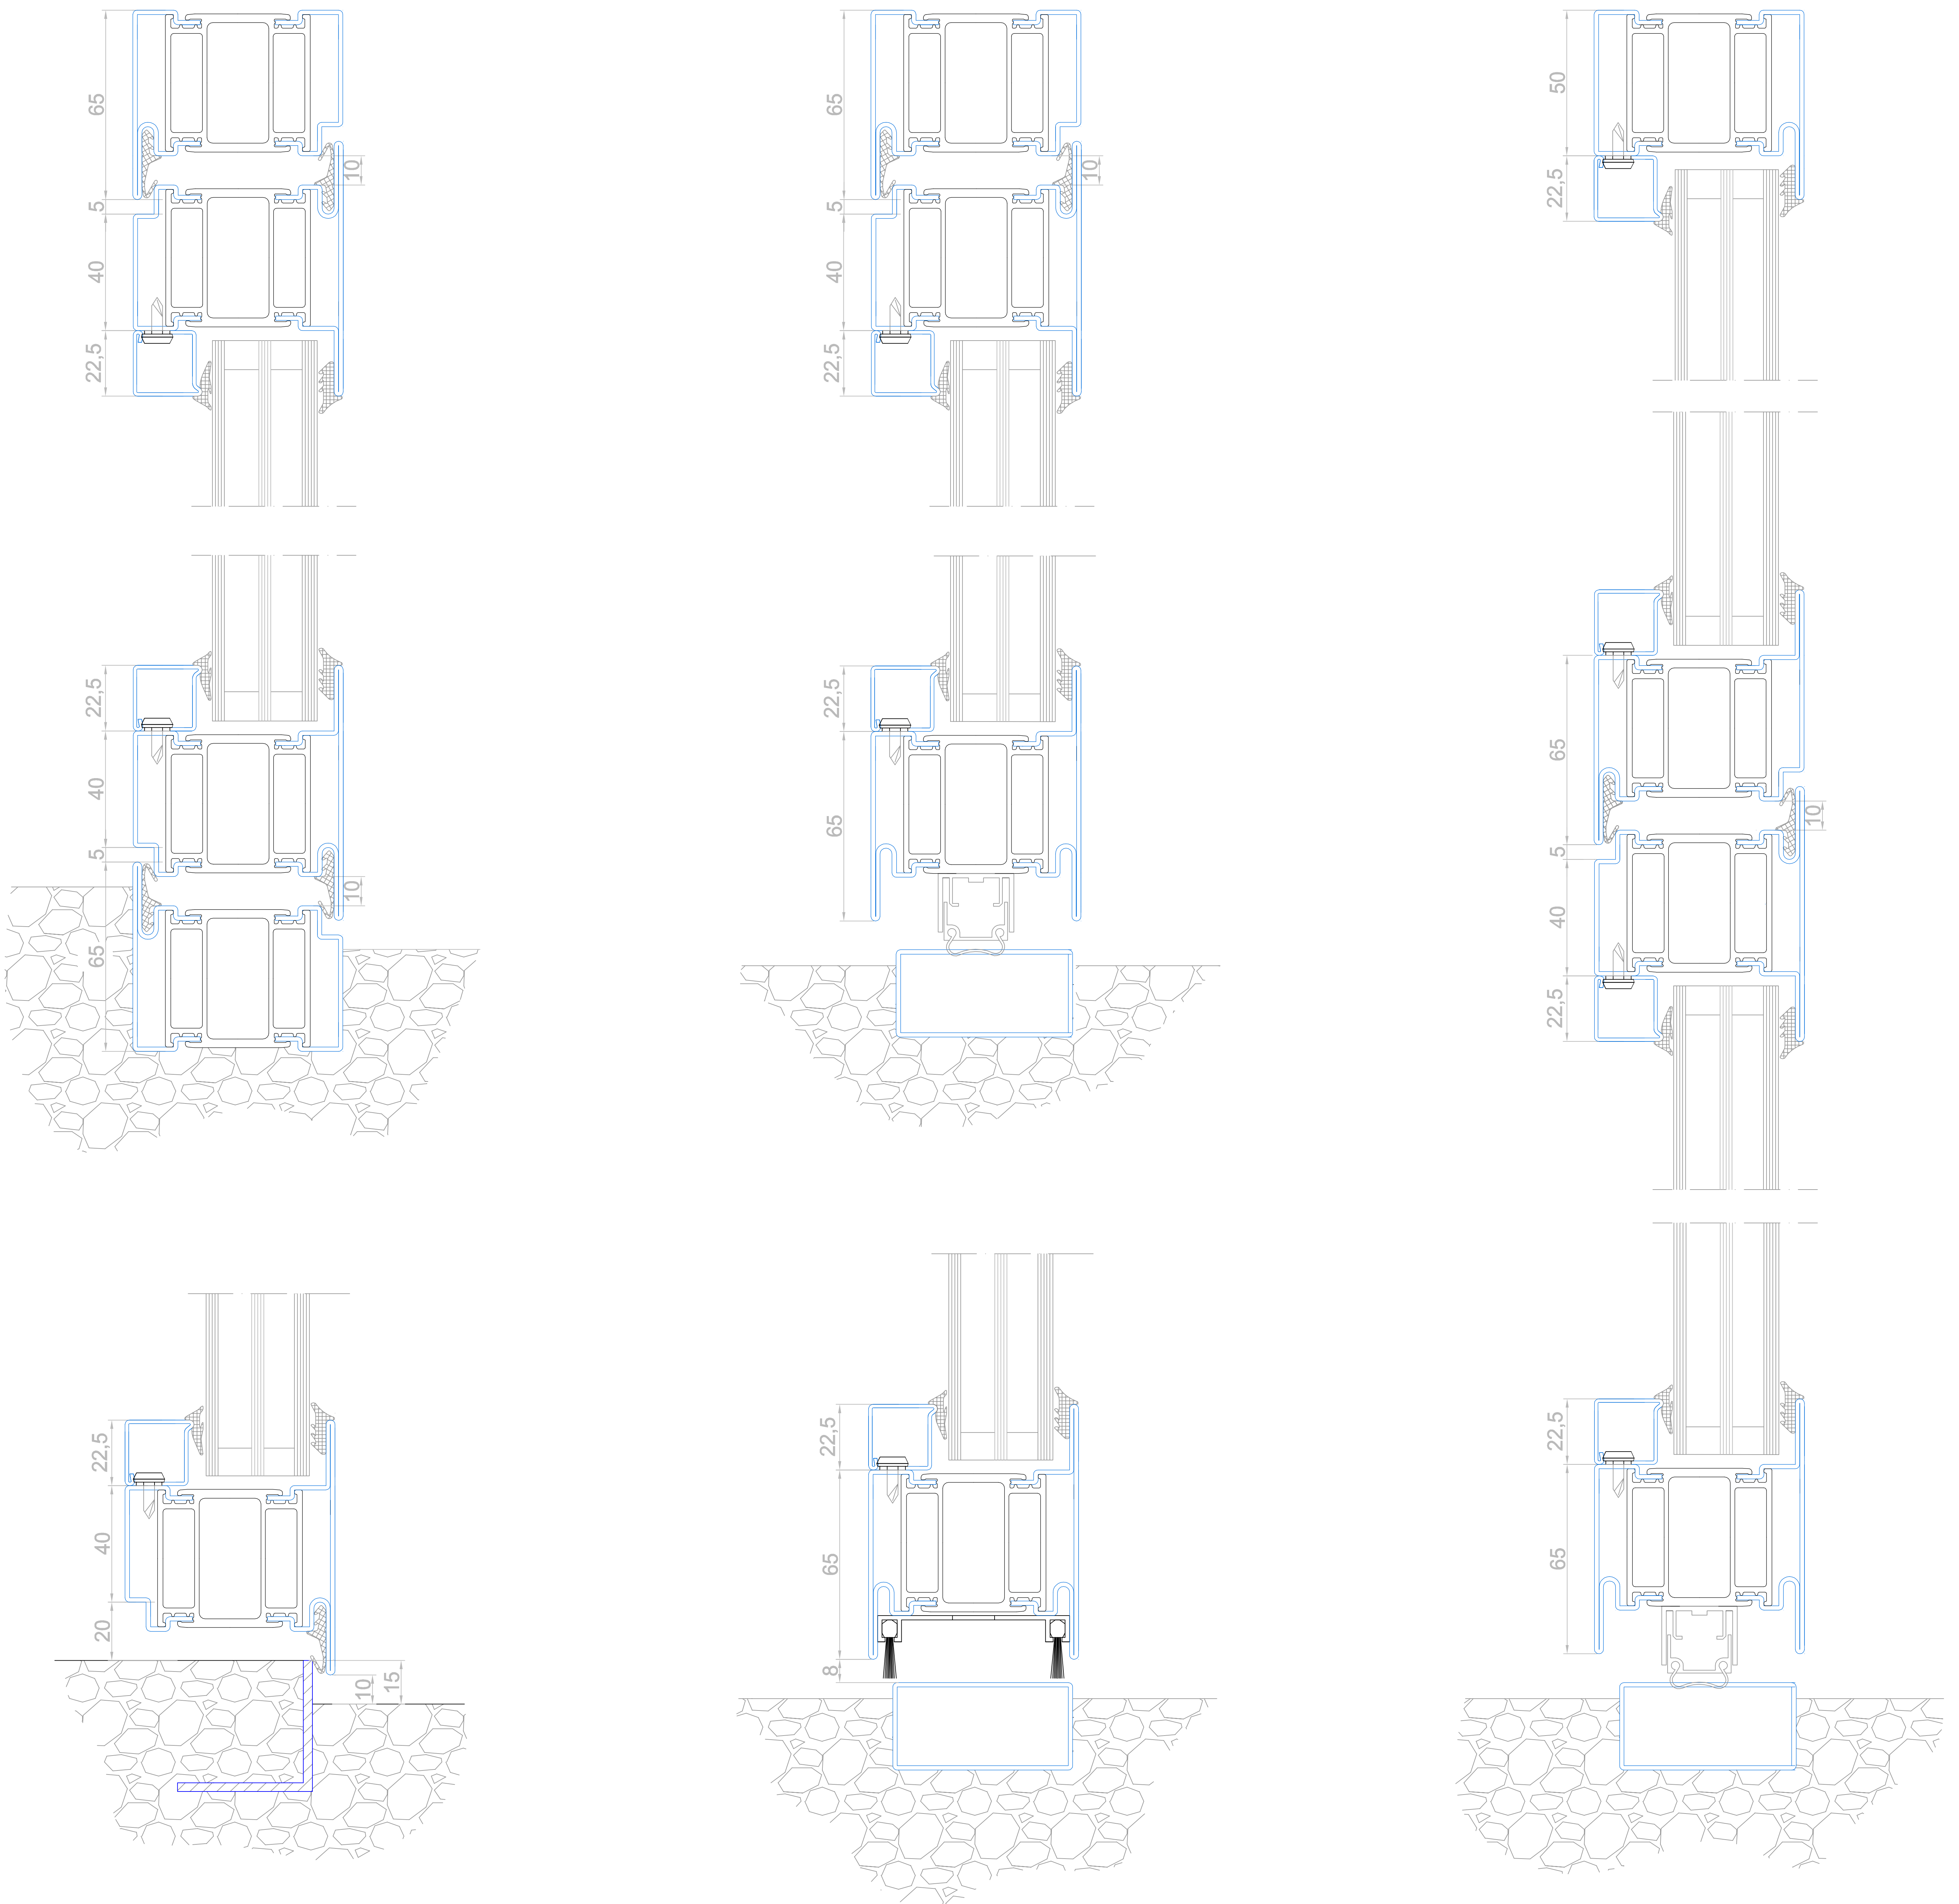

Разрез 1 - створчатой двери

Разрез маятниковой двери

СТАНДАРТ 3 SW

теплая профильная система

нержавеющая сталь AISI 304

Вертикальные разрезы
с адаптивным решением цоколя

СТАНДАРТ 3

теплая профильная система

Разрез 2 - створчатой двери с доборами

Разрез 1 - створчатой двери

Разрез маятниковой двери

СТАНДАРТ 3

теплая профильная система

Вертикальные разрезы с адаптивным решением цоколя