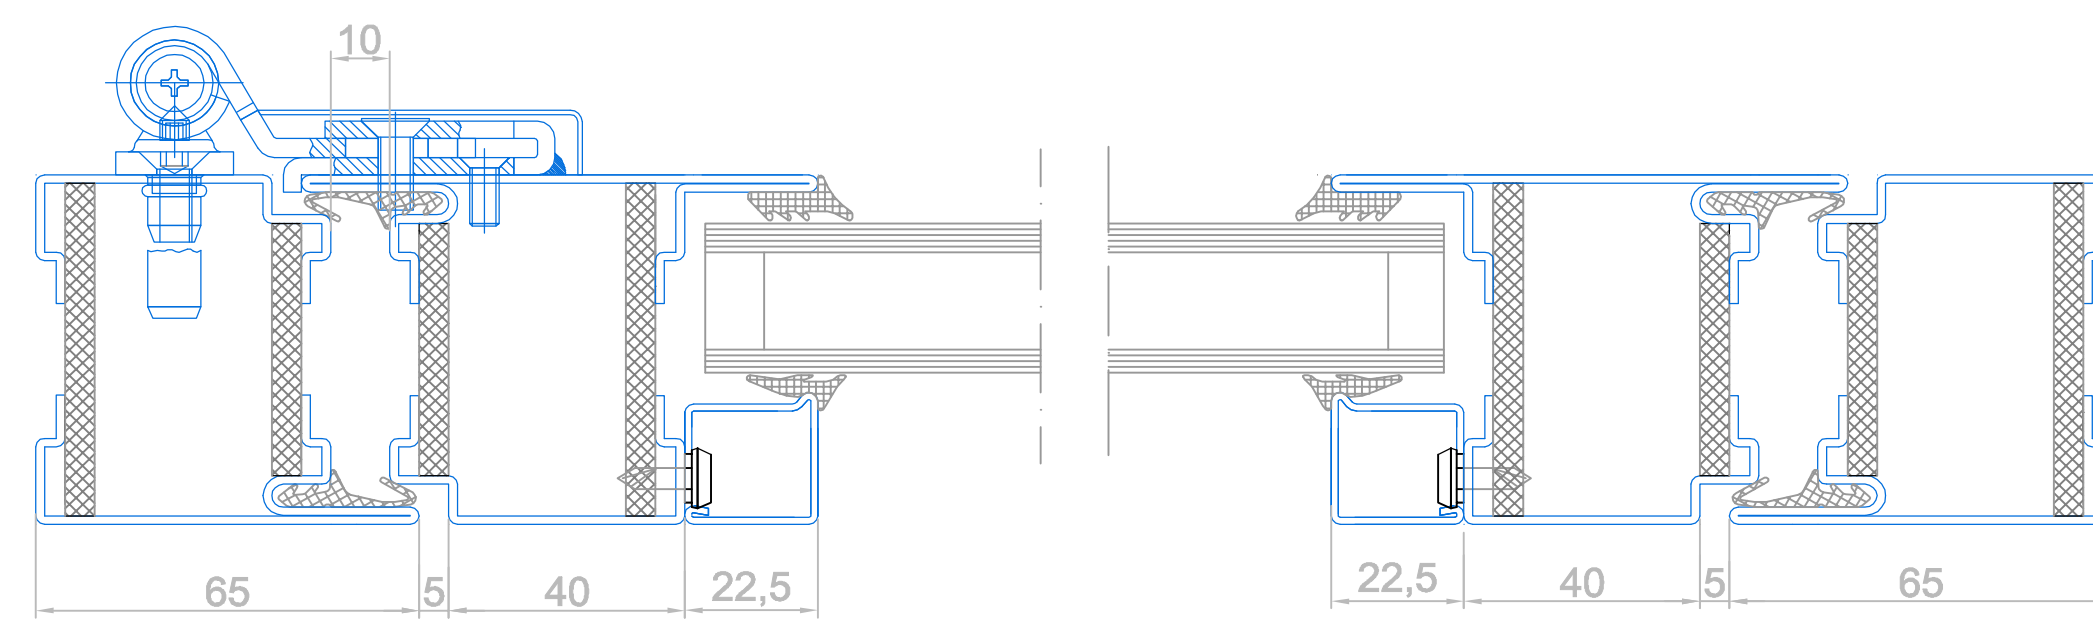

c3206

c3207

c3208

c3209

СТАНДАРТ 3 SW

теплая профильная система

нержавеющая сталь AISI 304

Разрез 2 - створчатой двери с доборами

Разрез 1 - створчатой двери

Разрез маятниковой двери

СТАНДАРТ 3 SW

теплая профильная система

нержавеющая сталь AISI 304

Вертикальные разрезы
с адаптивным решением цоколя

СТАНДАРТ 3

теплая профильная система

Разрез 2 - створчатой двери с доборами

Разрез 1 - створчатой двери

Разрез маятниковой двери

СТАНДАРТ 3

теплая профильная система

Вертикальные разрезы с адаптивным решением цоколя