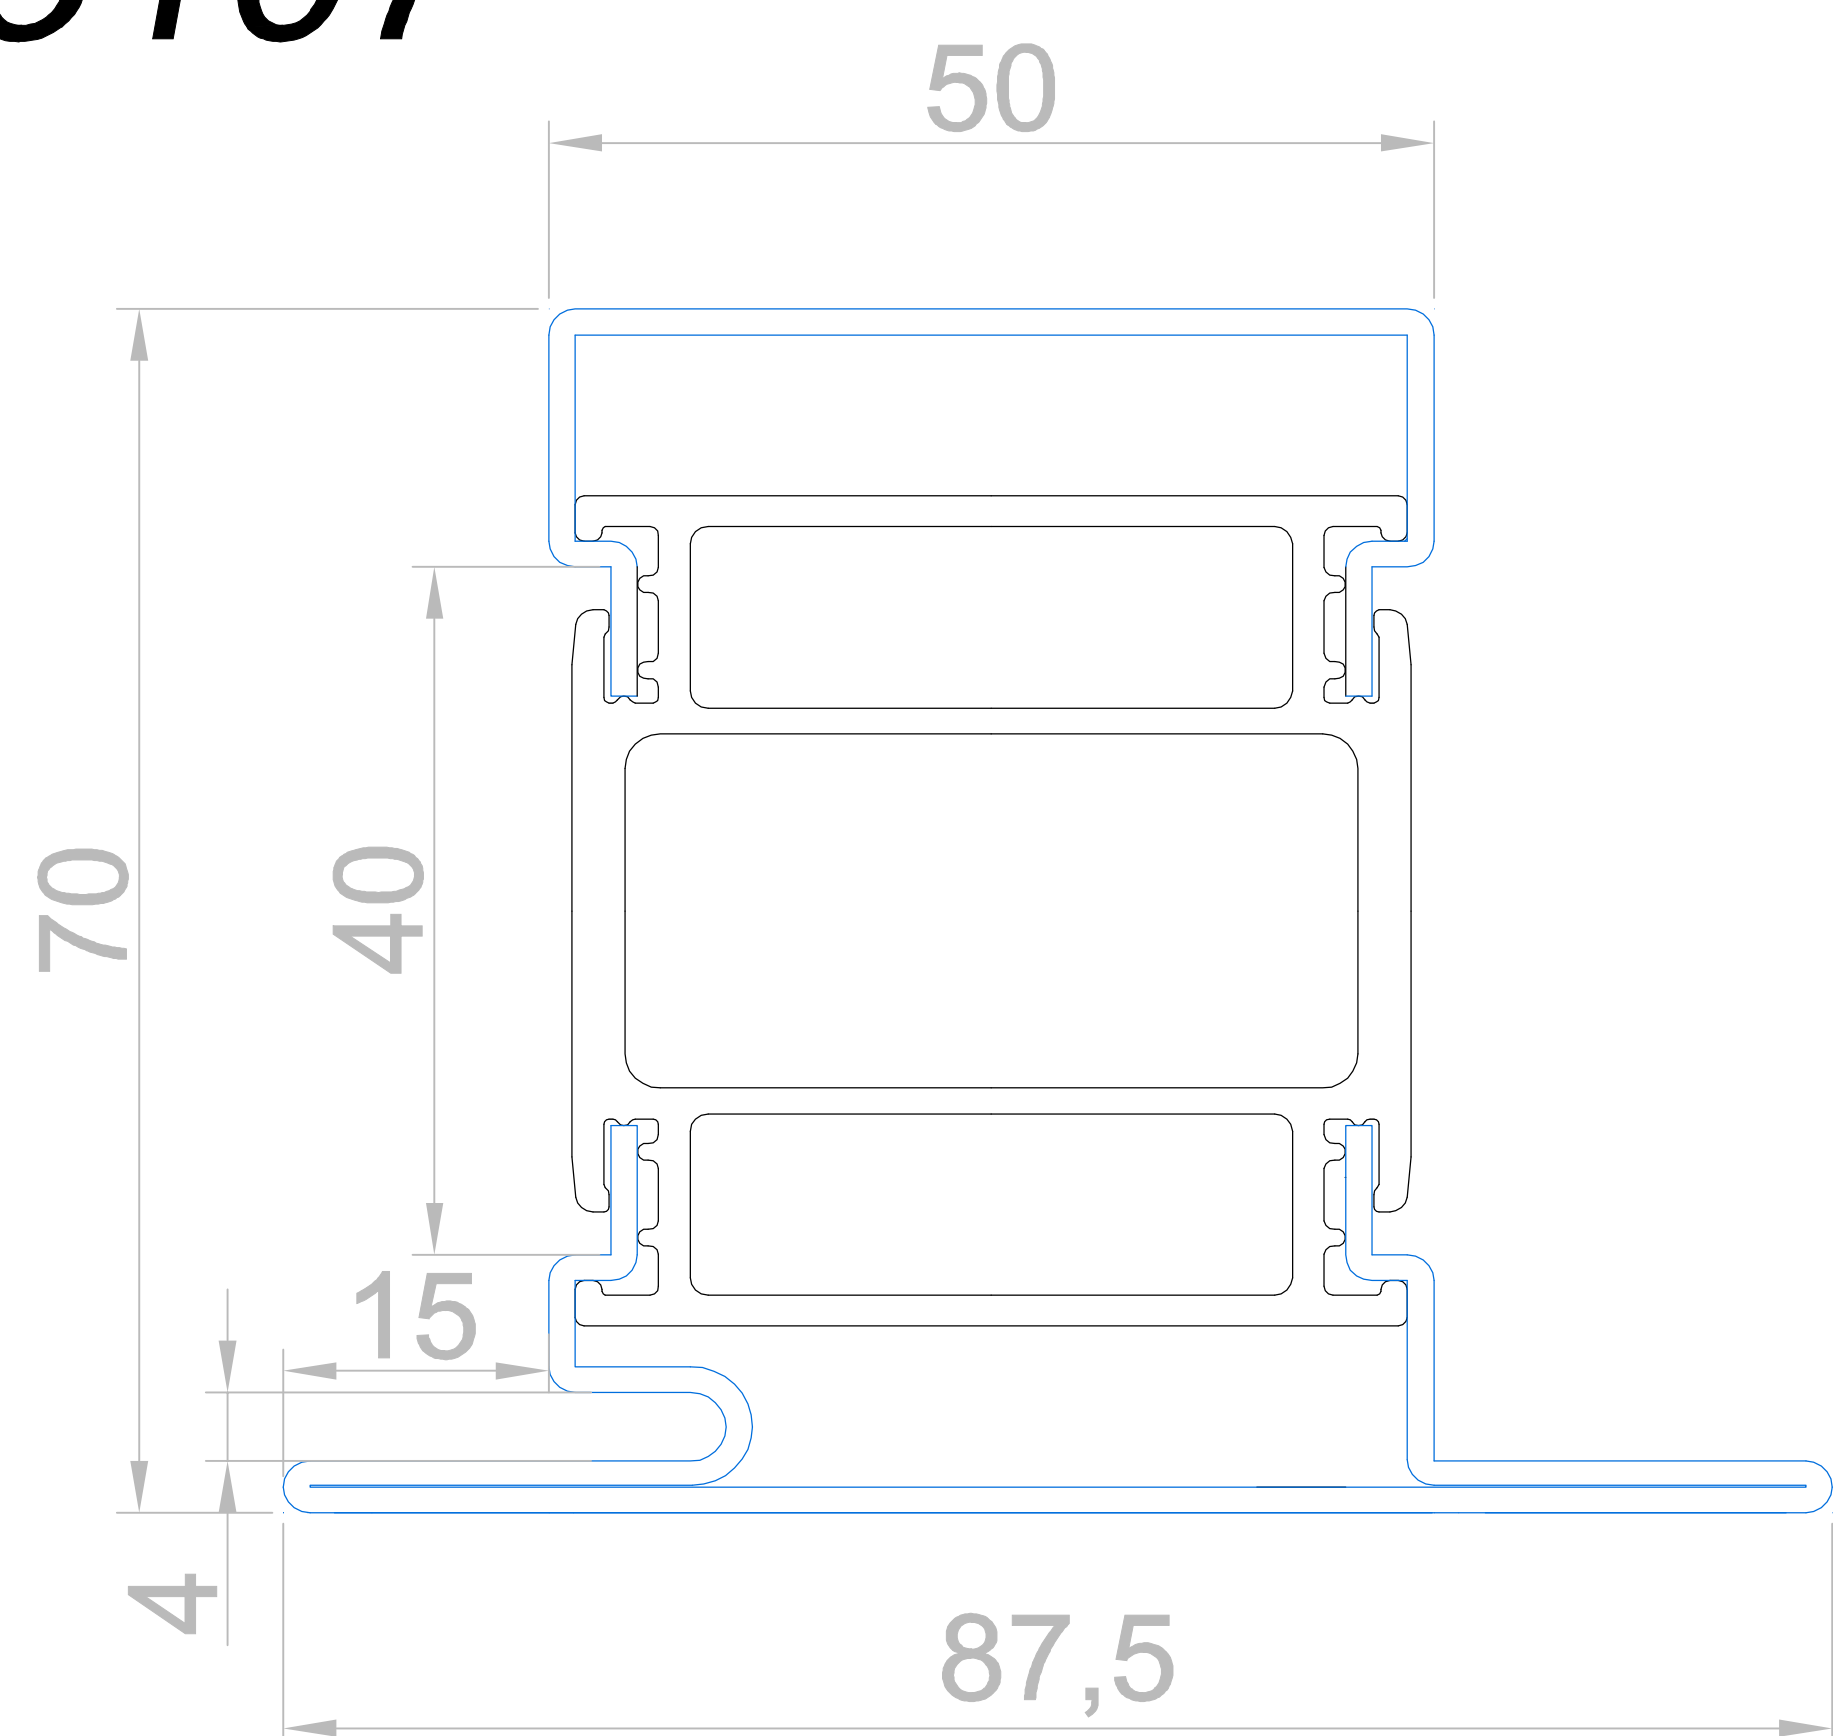

c3108

c3107