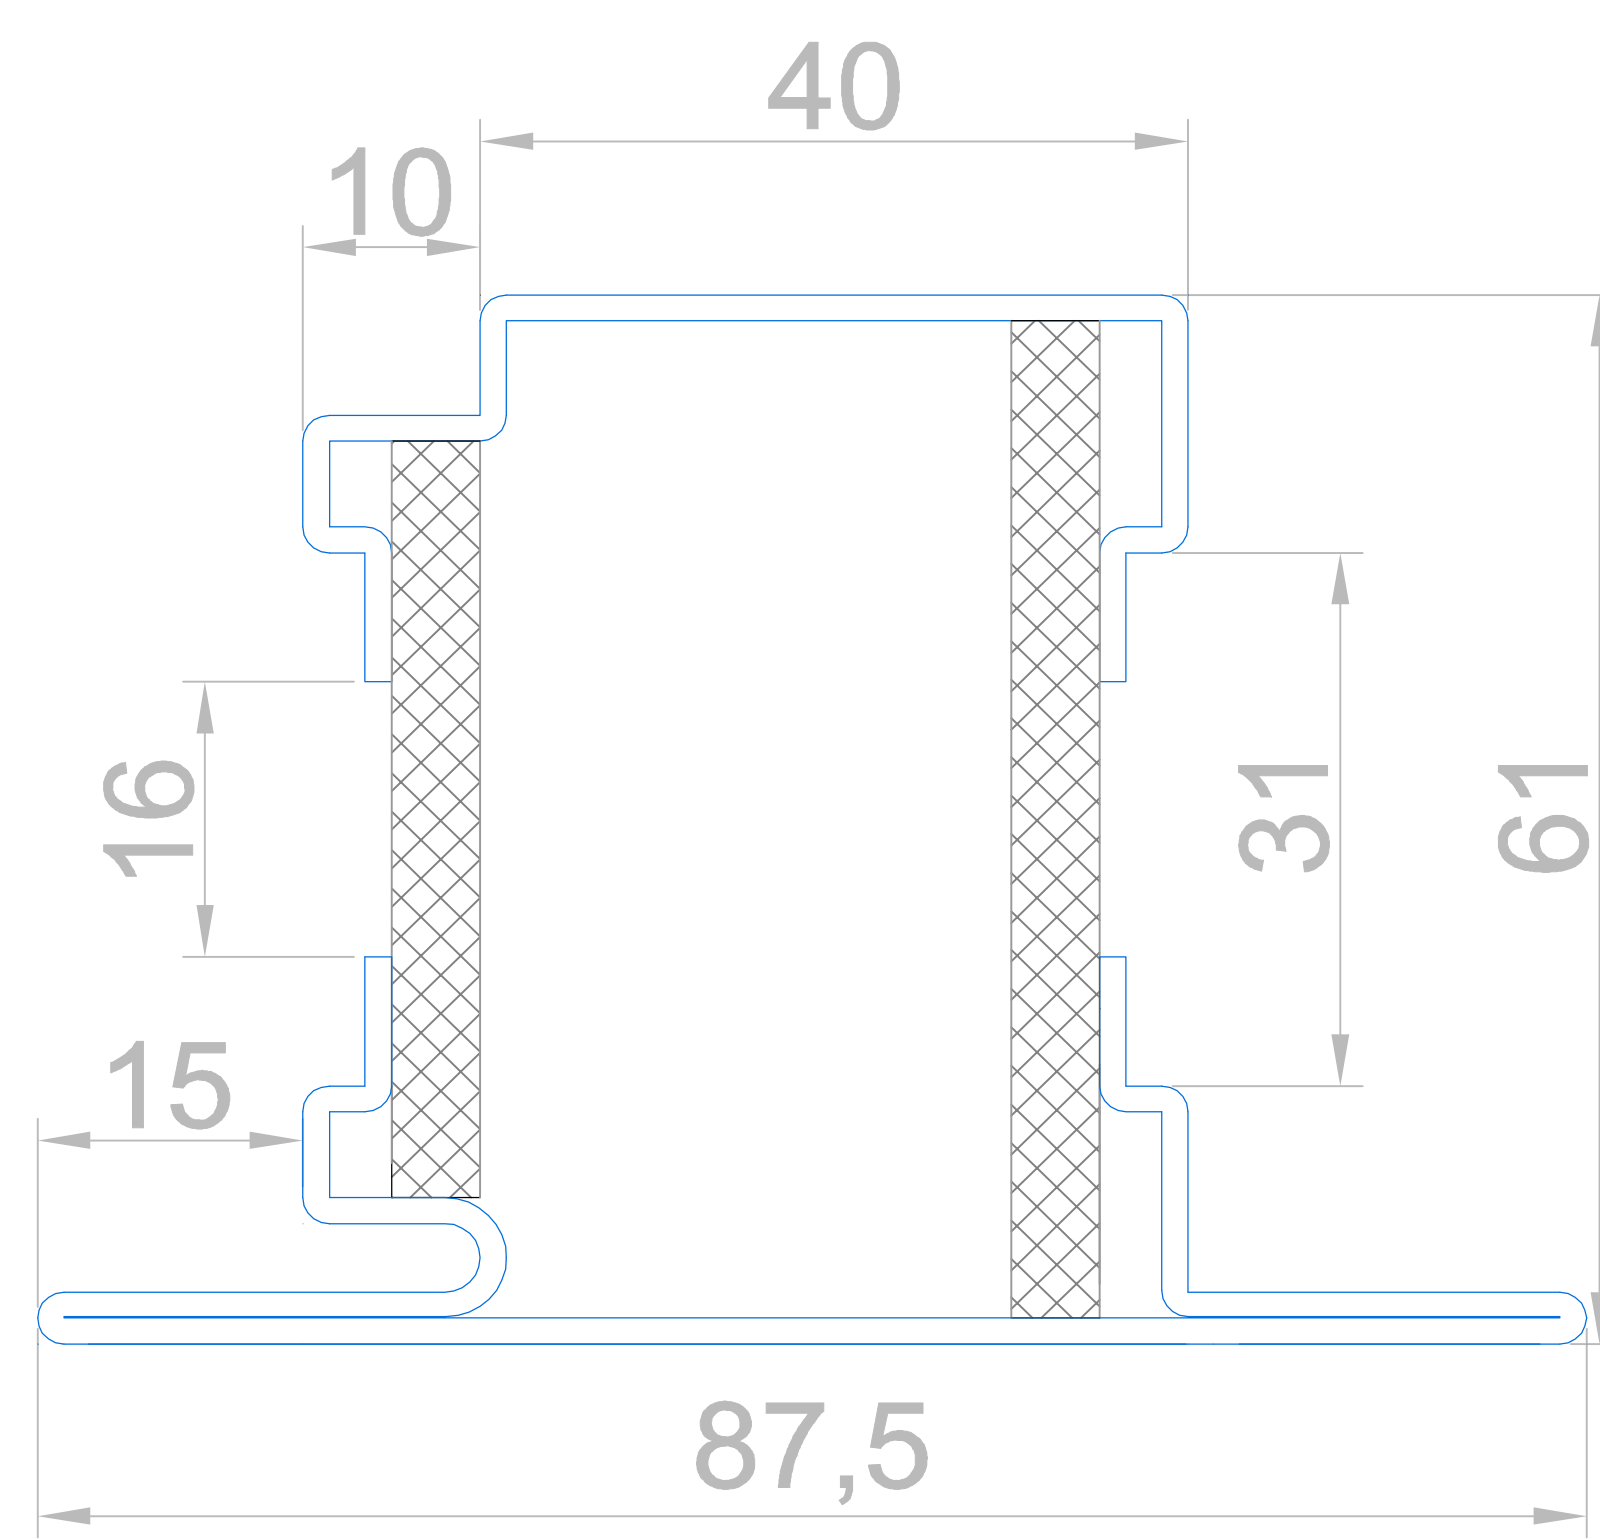

СТАНДАРТ 3

теплая профильная система

нержавеющая сталь AISI 304

c3102