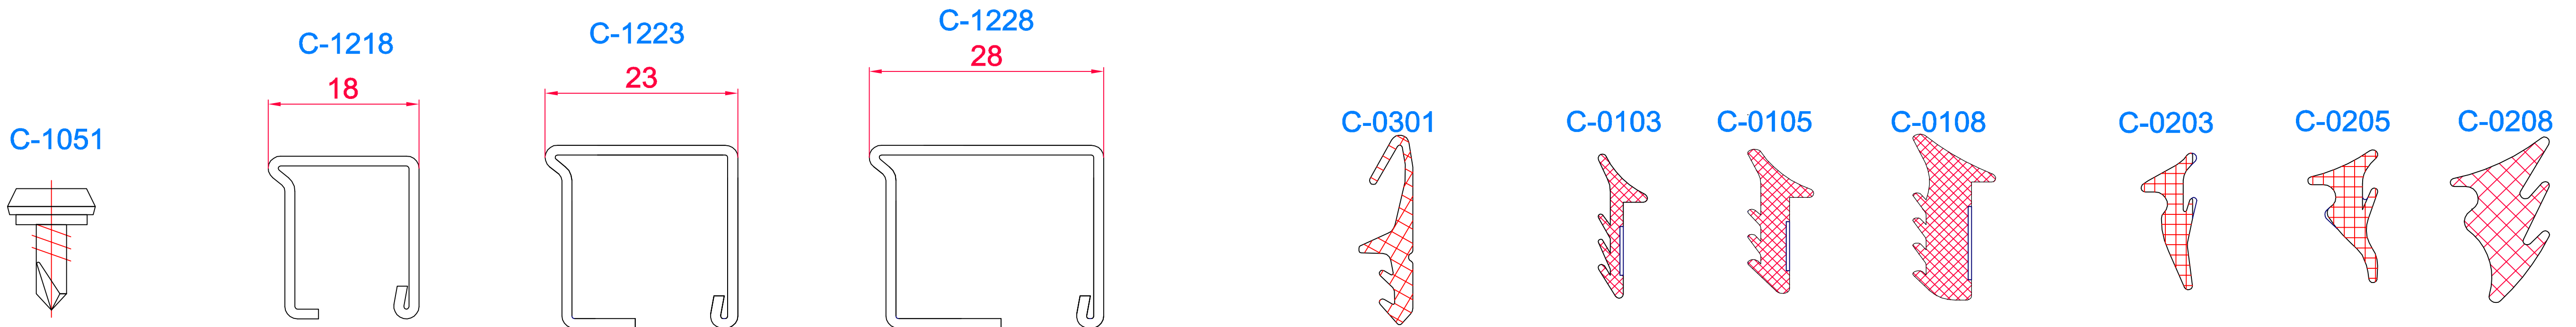

c3206

c3207

c3208

c3209

СТАНДАРТ 3 SW

теплая профильная система

нержавеющая сталь AISI 304

Разрез 2 - створчатой двери с доборами

Разрез 1 - створчатой двери

Разрез маятниковой двери

СТАНДАРТ 3 SW

теплая профильная система

нержавеющая сталь AISI 304

Вертикальные разрезы
с адаптивным решением цоколя

СТАНДАРТ 3

теплая профильная система