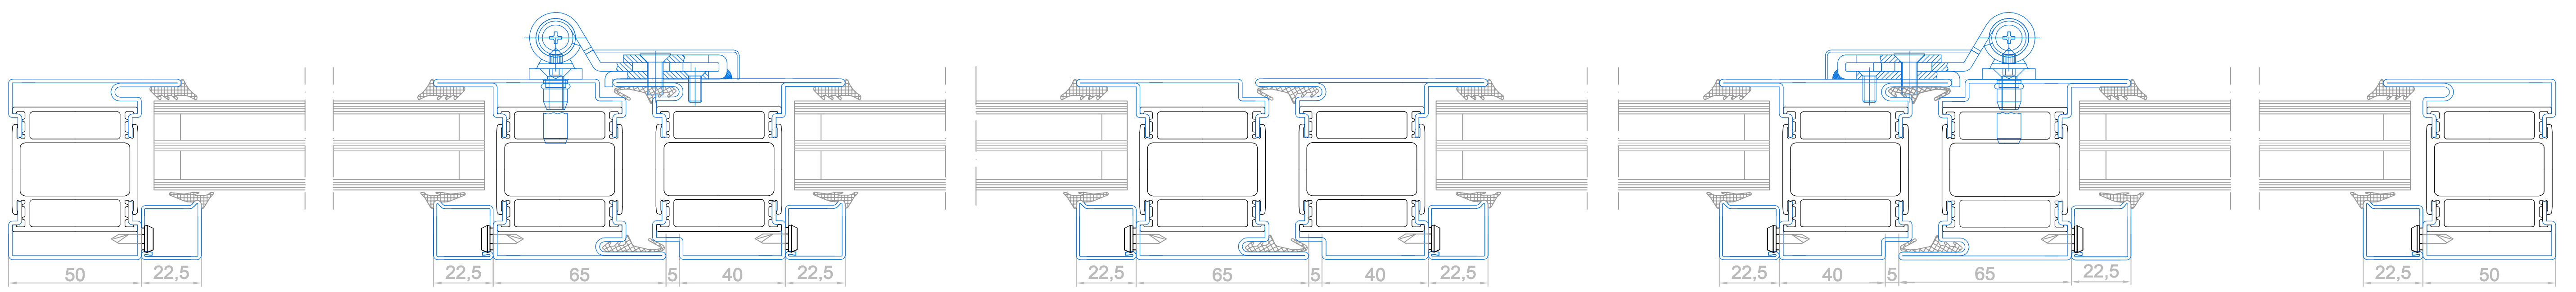

СТАНДАРТ 3

теплая профильная система

сталь

c3201

c3202

c3203

c3204

c3205

c3206

c3207

c3208

c3209

СТАНДАРТ 3 SW

теплая профильная система

нержавеющая сталь AISI 304

Разрез 2 - створчатой двери с доборами

Разрез 1 - створчатой двери

Разрез маятниковой двери

СТАНДАРТ 3 SW

теплая профильная система

нержавеющая сталь AISI 304

Вертикальные разрезы
с адаптивным решением цоколя

СТАНДАРТ 3

теплая профильная система

Разрез 2 - створчатой двери с доборами

Разрез 1 - створчатой двери

Разрез маятниковой двери

СТАНДАРТ 3

теплая профильная система

Вертикальные разрезы с адаптивным решением цоколя