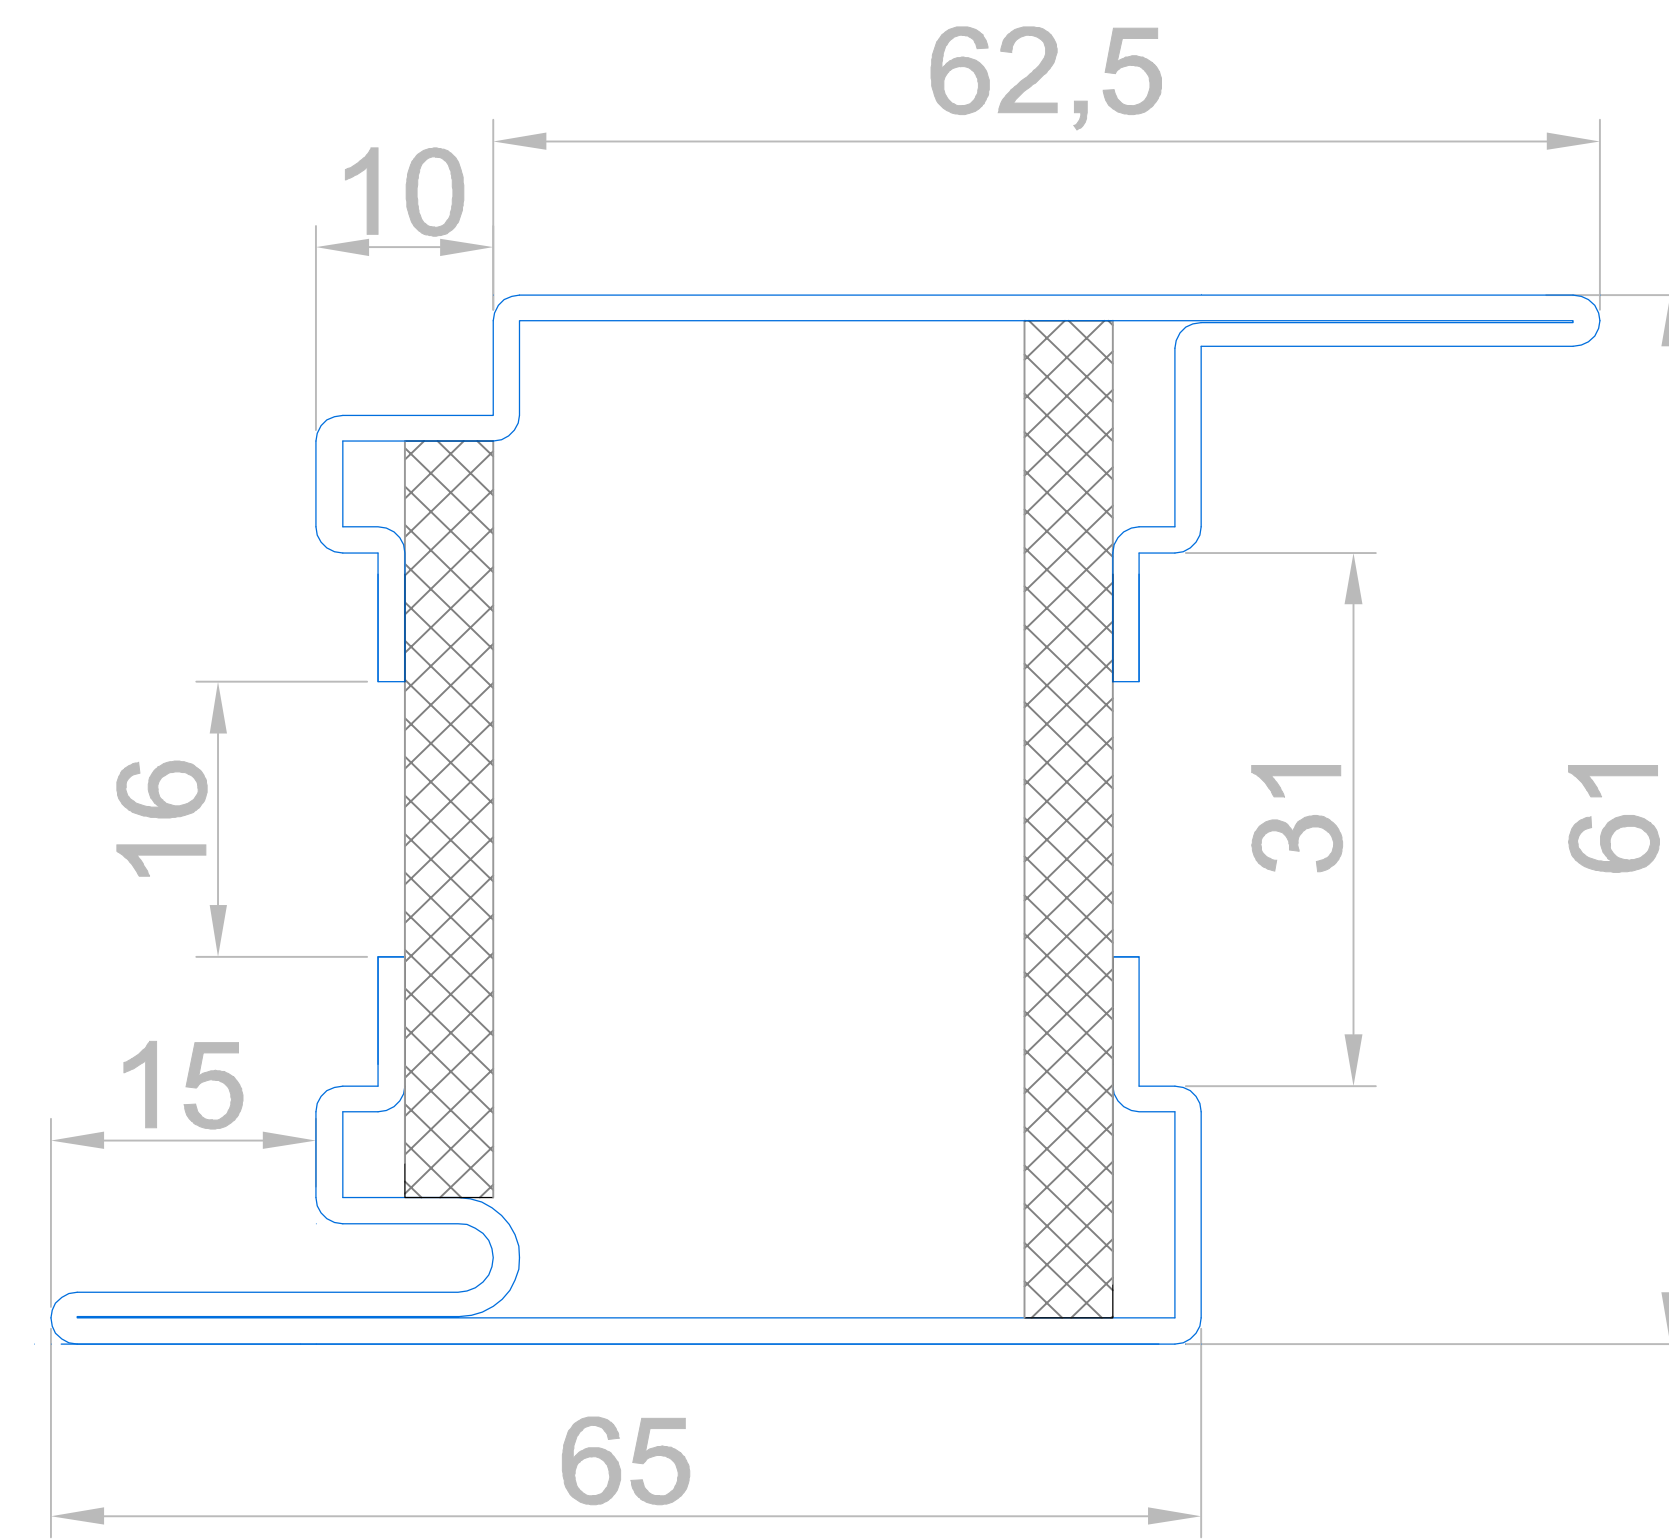

СТАНДАРТ 3

теплая профильная система

нержавеющая сталь AISI 304

c3103