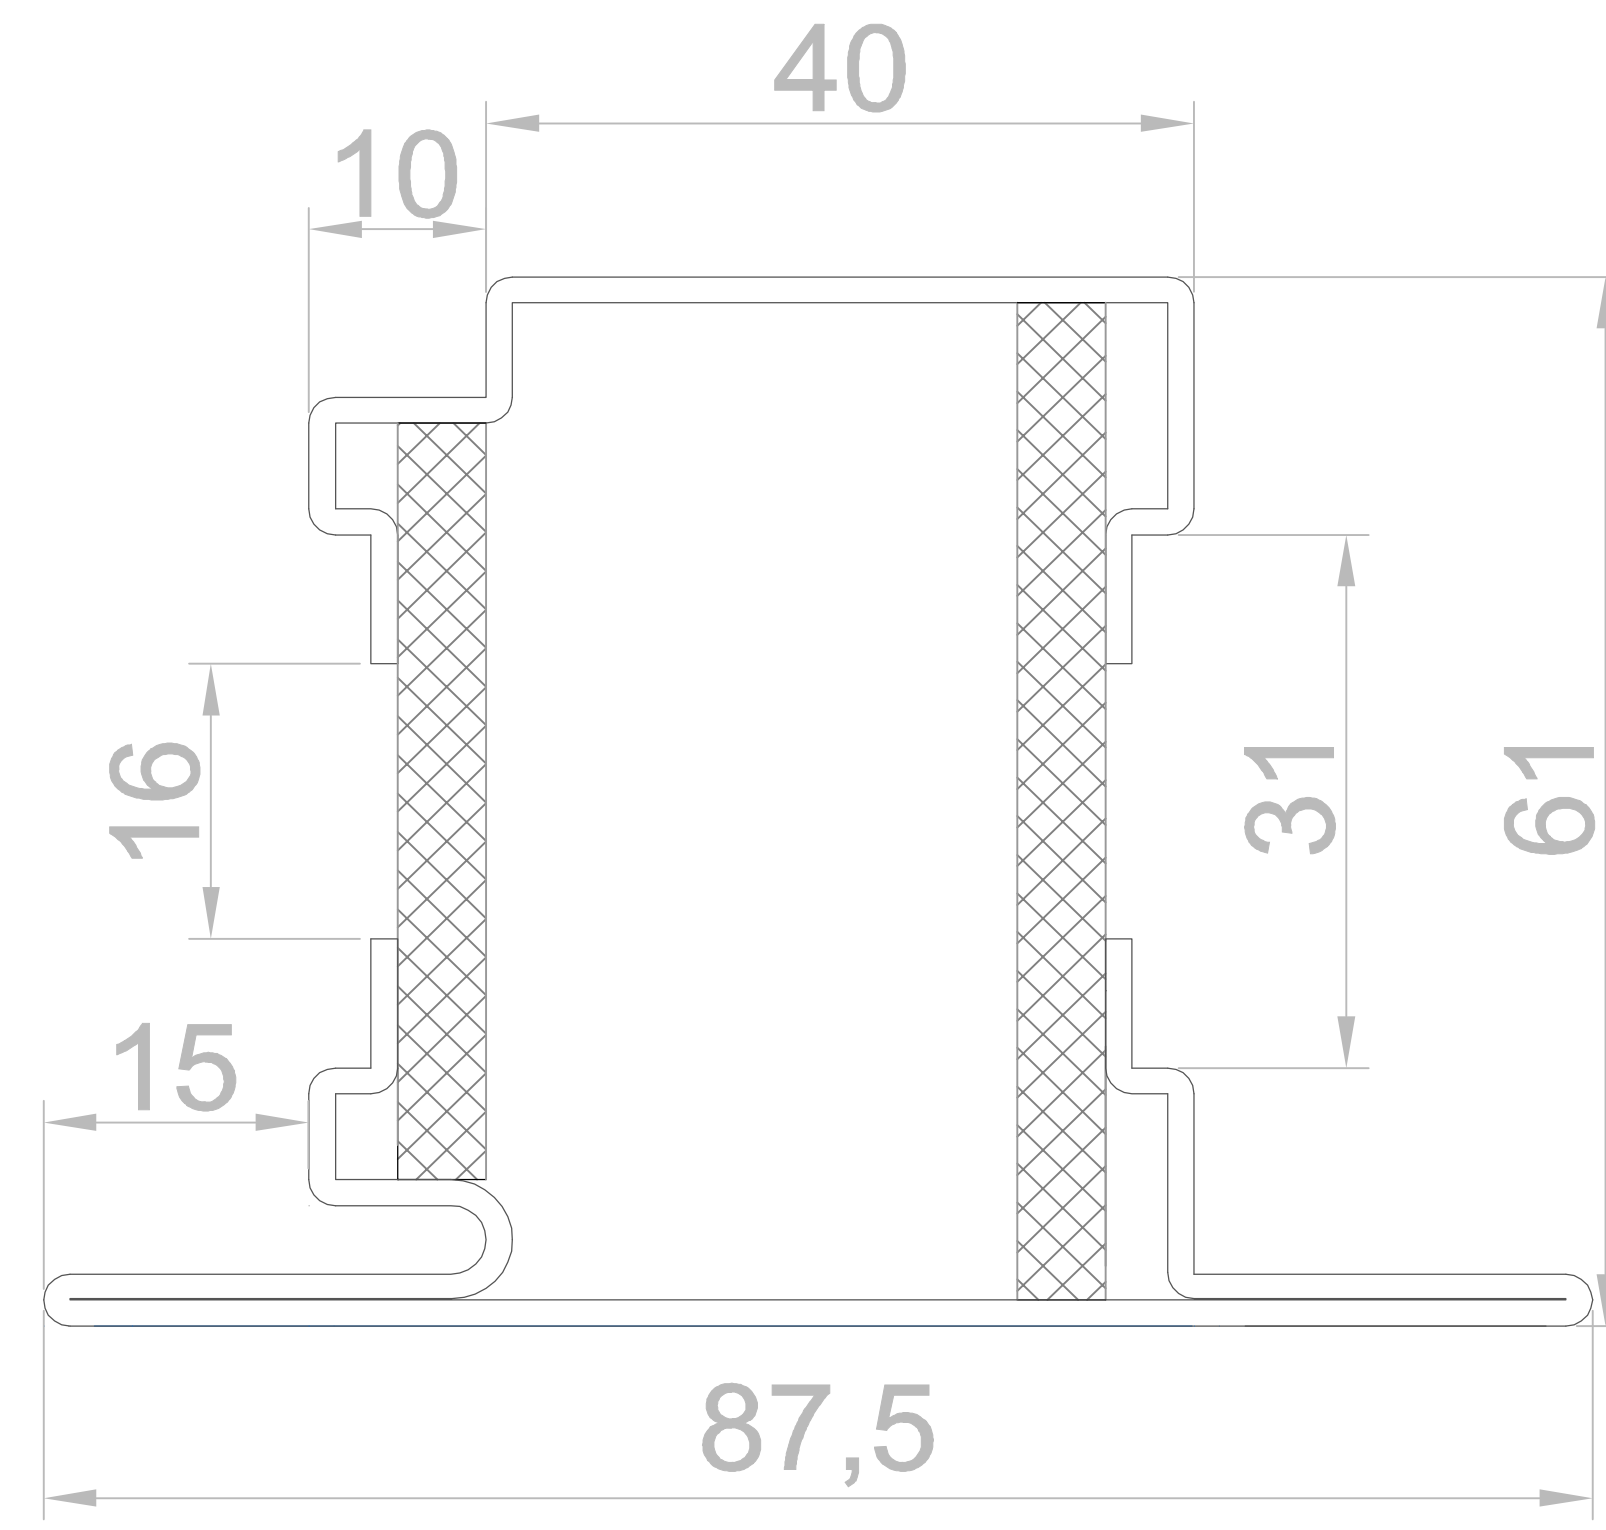

СТАНДАРТ 3

теплая профильная система

сталь

c3201

c3202

c3203

c3204

c3205

c3206

c3207

c3208

c3209

СТАНДАРТ 3 SW

теплая профильная система

нержавеющая сталь AISI 304

Разрез 2 - створчатой двери с доборами

Разрез 1 - створчатой двери

Разрез маятниковой двери

СТАНДАРТ 3 SW

теплая профильная система

нержавеющая сталь AISI 304

Вертикальные разрезы
с адаптивным решением цоколя

СТАНДАРТ 3

теплая профильная система