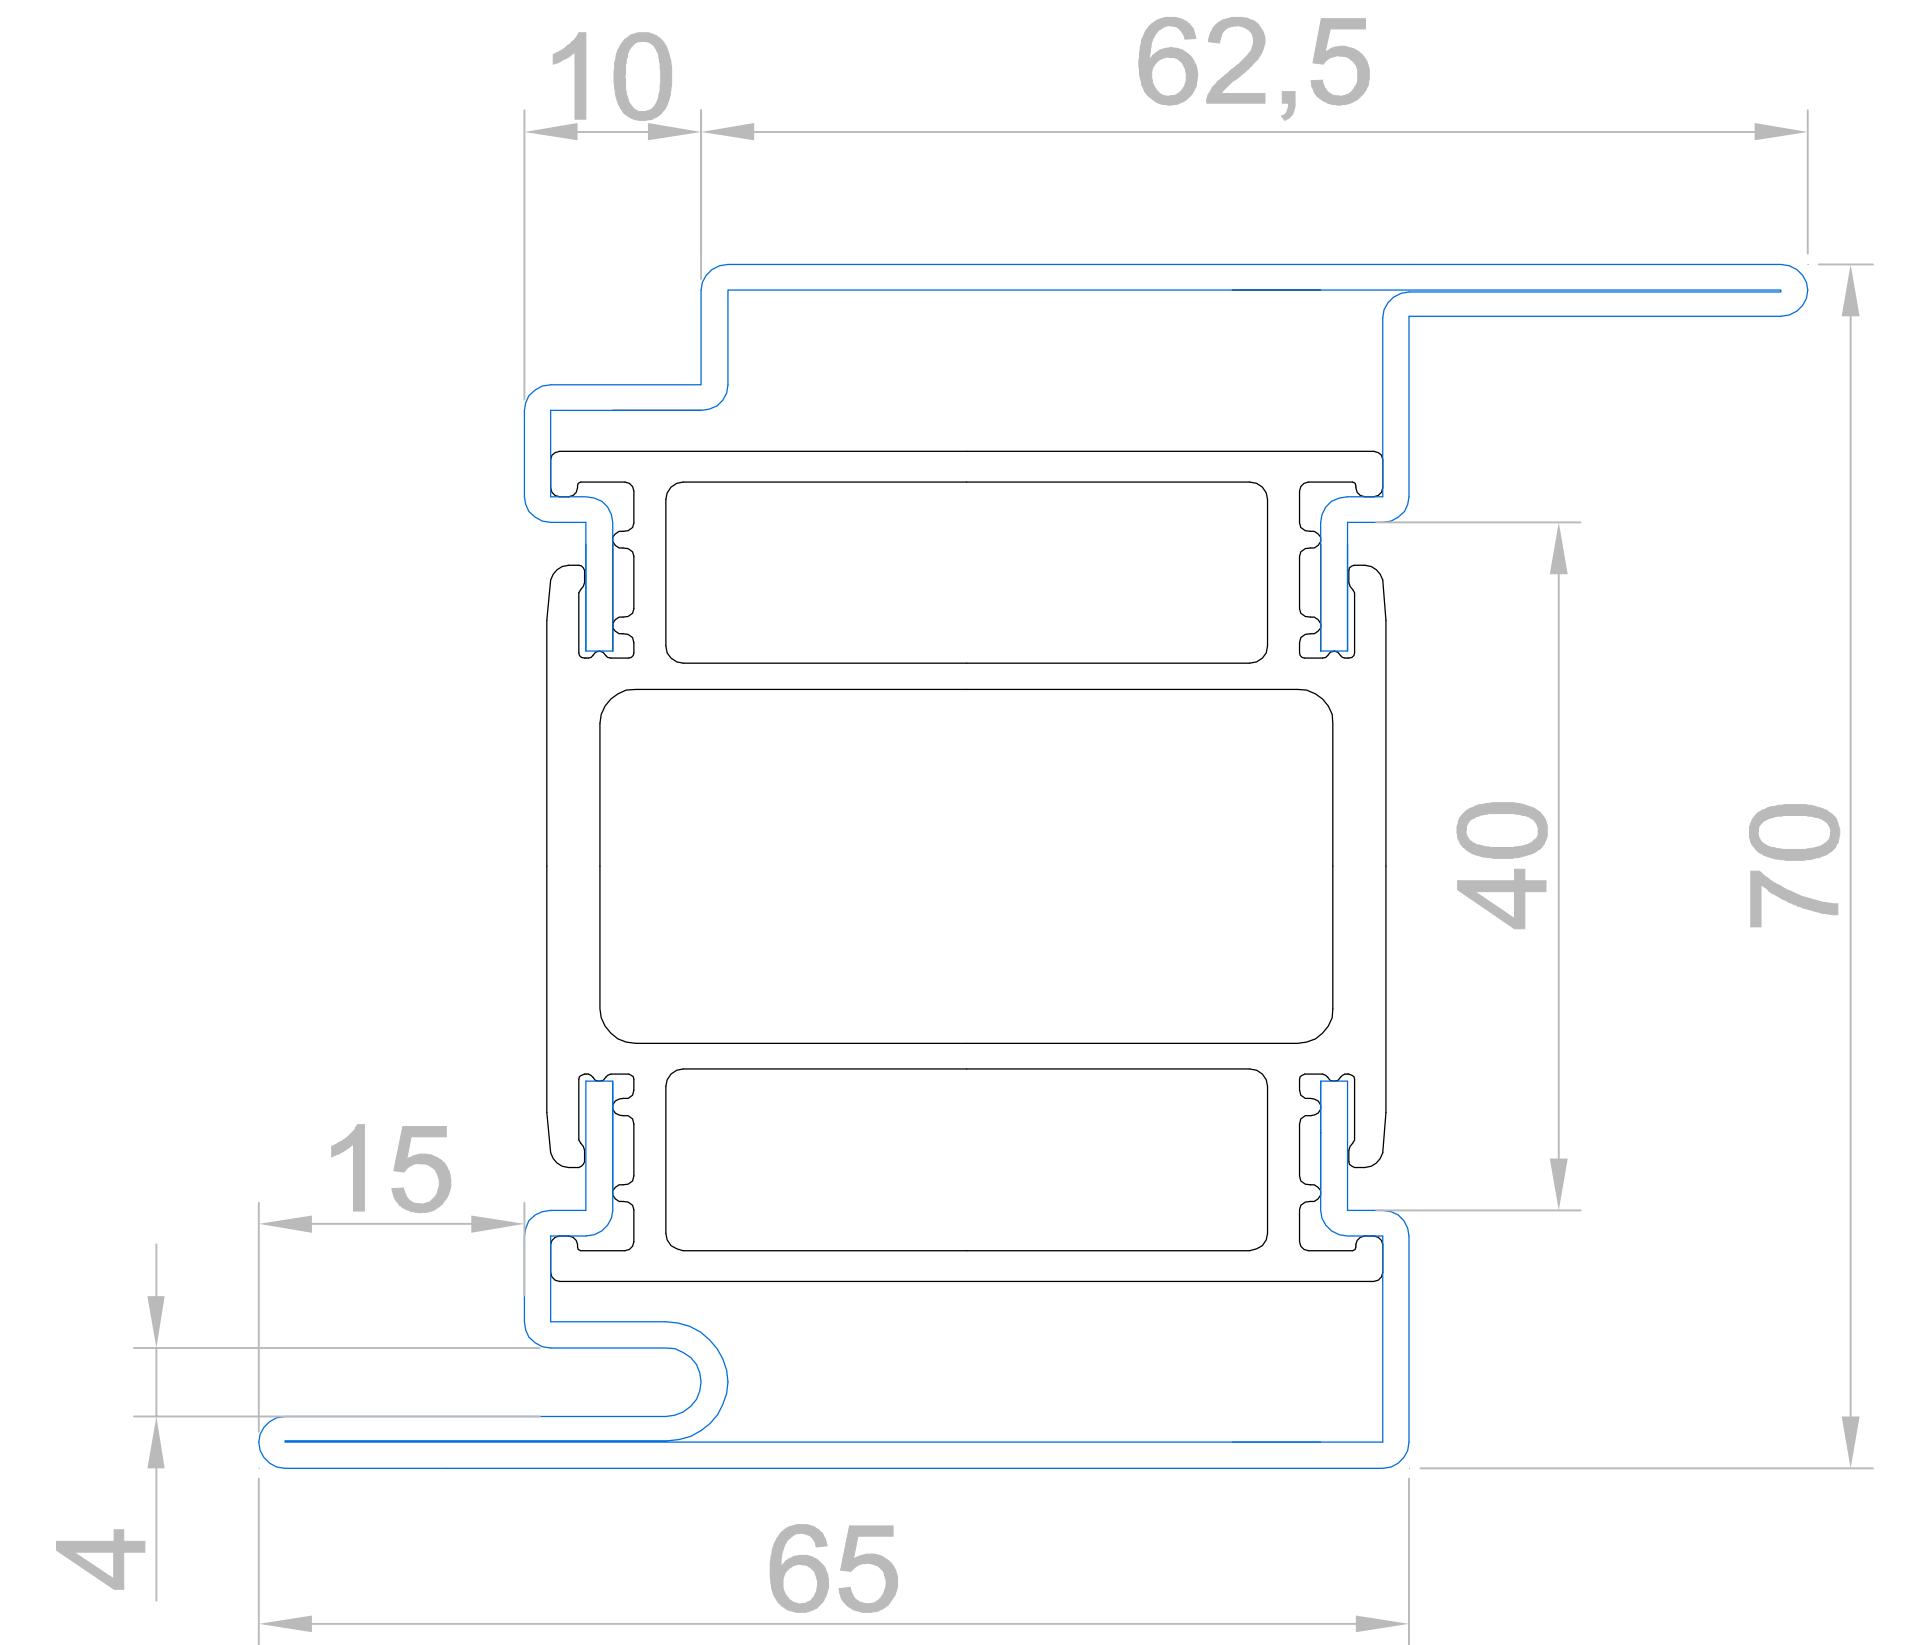

СТАНДАРТ 3 SW

теплая профильная система

нержавеющая сталь AISI 304

c3101

c3102

c3103

c3104

c3105

Разрез 1 - створчатой двери

Разрез маятниковой двери

СТАНДАРТ 3 SW

теплая профильная система

нержавеющая сталь AISI 304

Вертикальные разрезы
с адаптивным решением цоколя

СТАНДАРТ 3

теплая профильная система