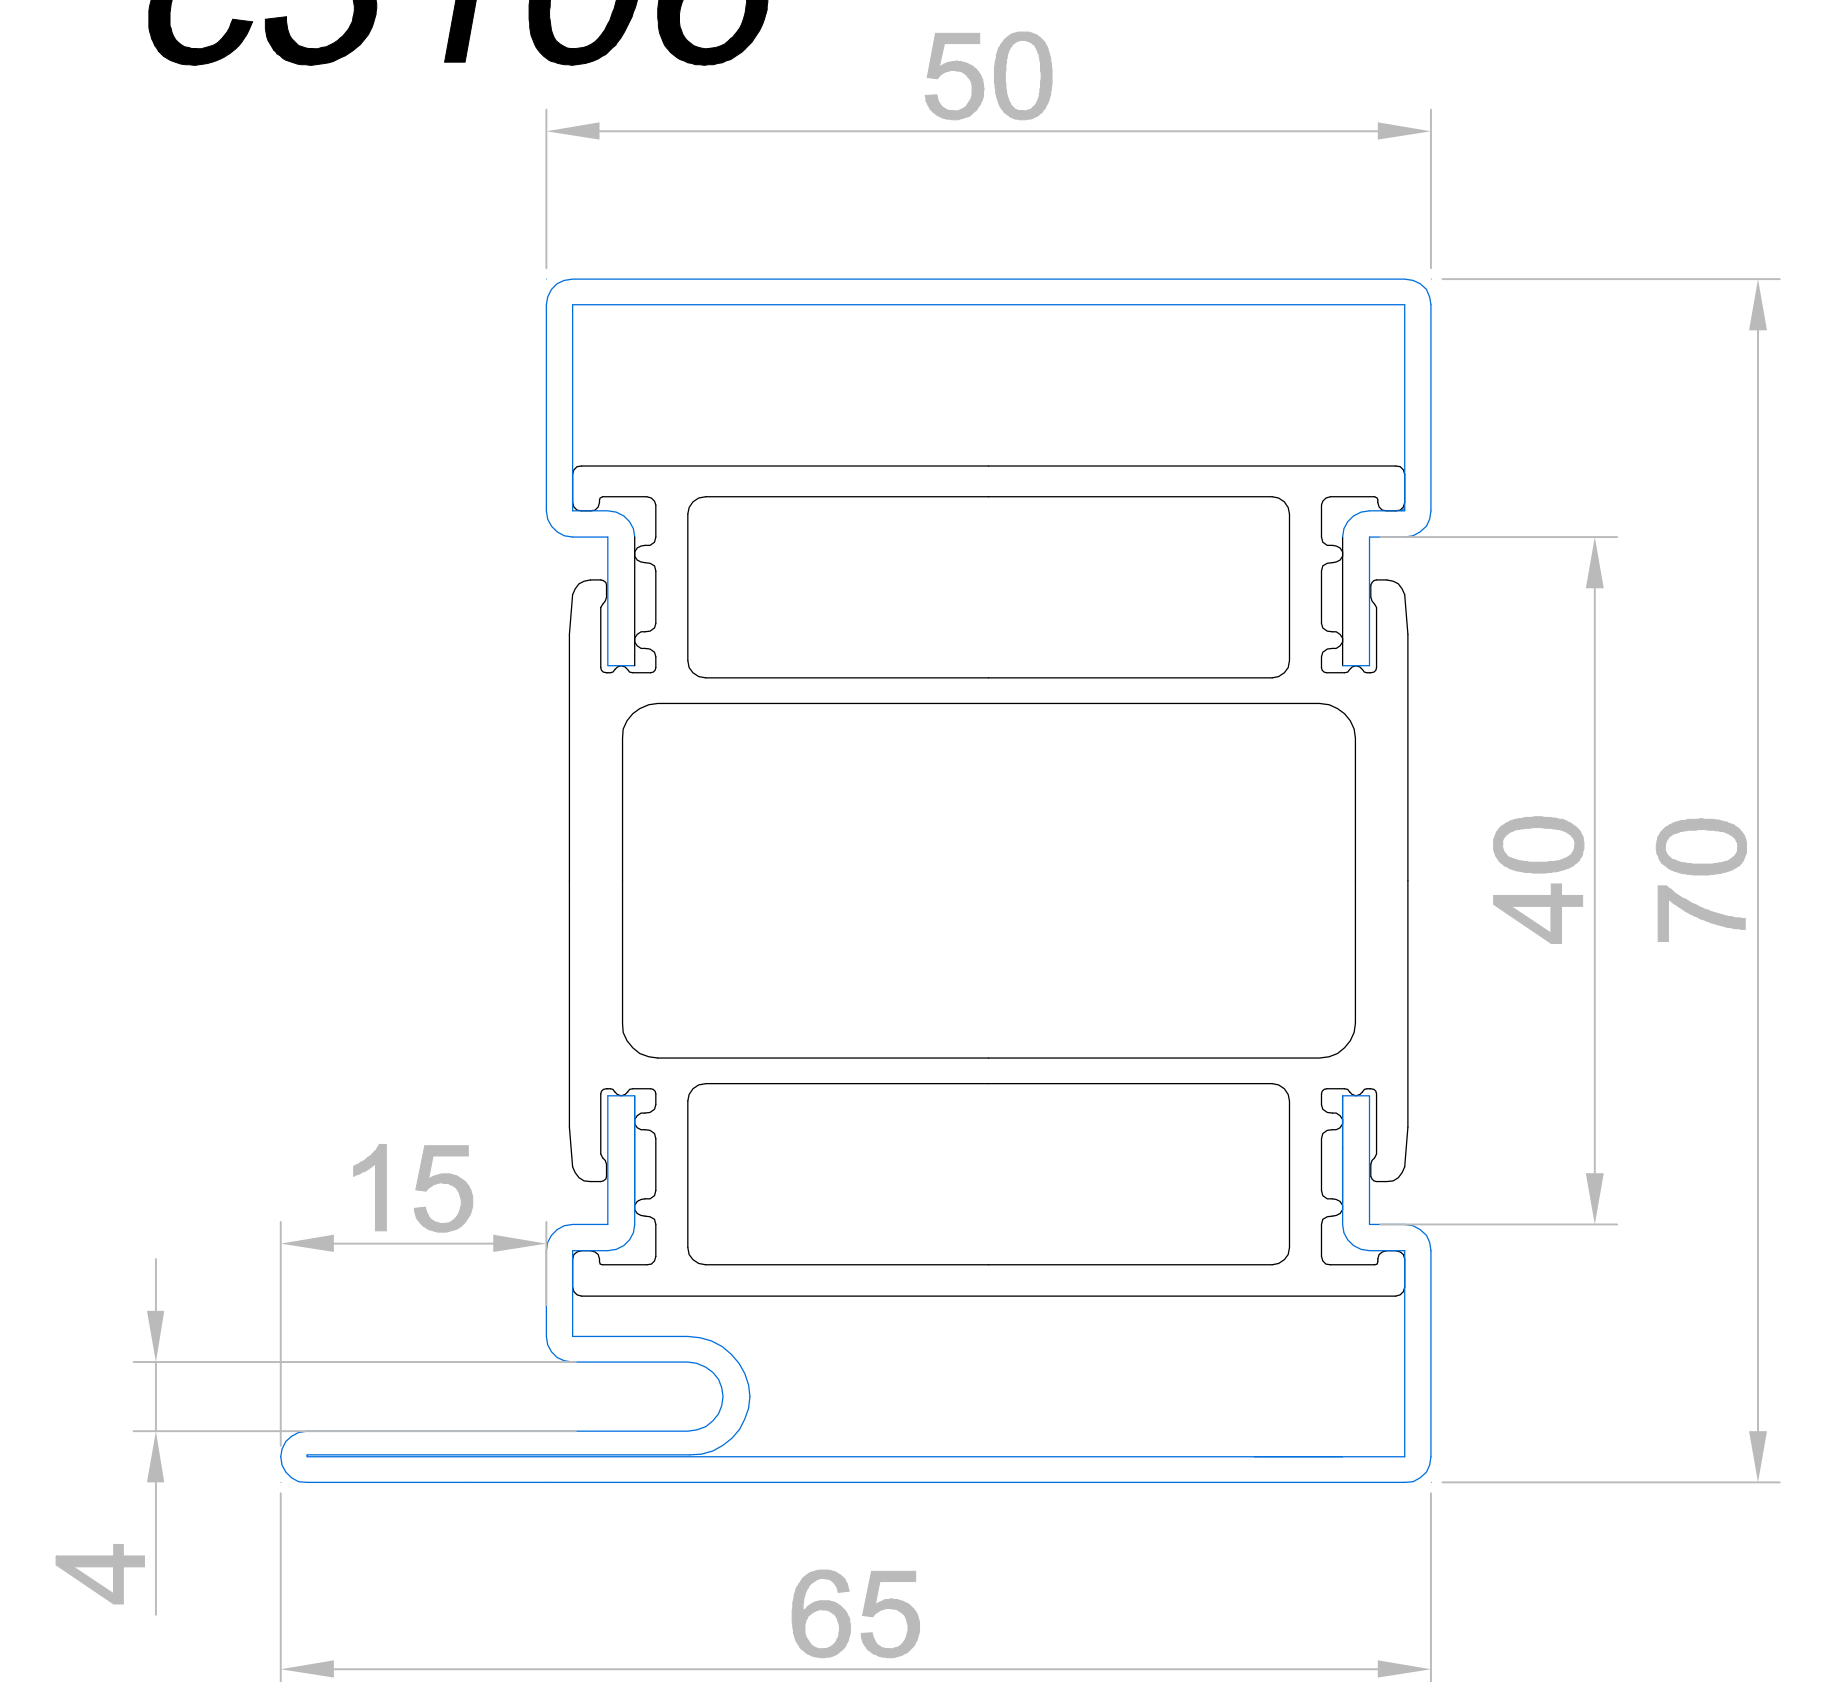

СТАНДАРТ 3 SW

теплая профильная система

нержавеющая сталь AISI 304

c3106