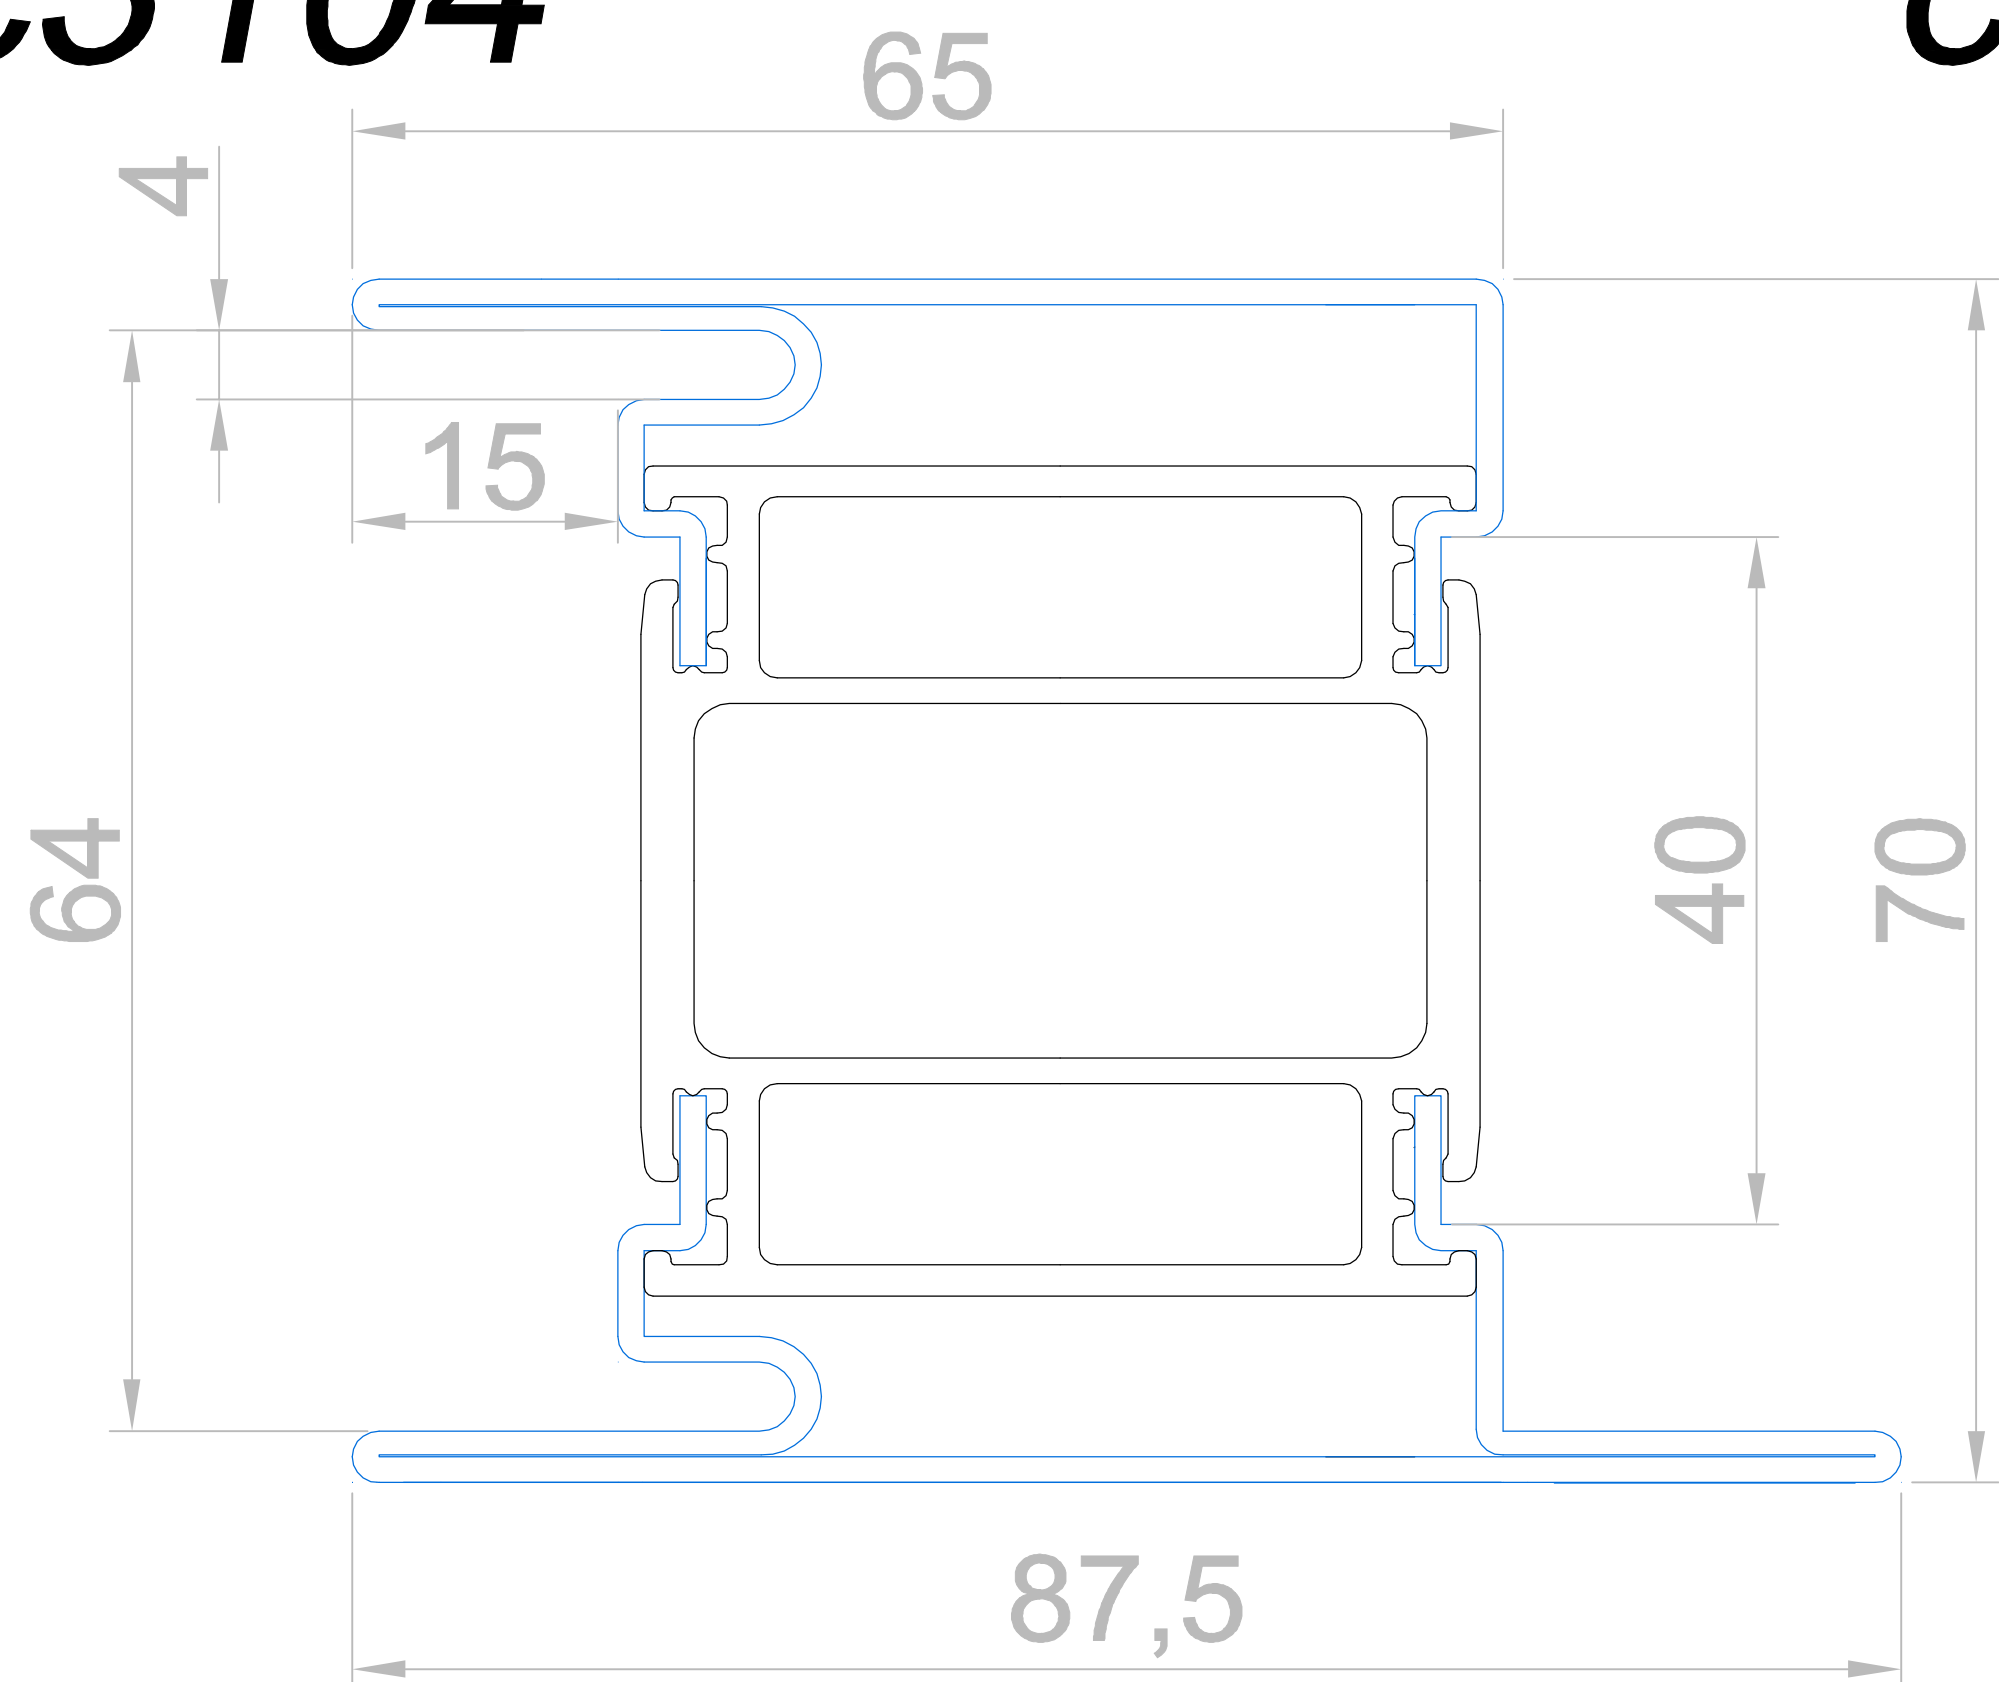

СТАНДАРТ 3 SW

теплая профильная система

нержавеющая сталь AISI 304

c3101

c3102

c3103

c3104

c3105

СТАНДАРТ 3

теплая профильная система

сталь

c3201

c3202

c3203

c3204

c3205

c3206

c3207

c3208

c3209

СТАНДАРТ 3 SW

теплая профильная система

нержавеющая сталь AISI 304

Разрез 2 - створчатой двери с доборами

Разрез 1 - створчатой двери

Разрез маятниковой двери

СТАНДАРТ 3 SW

теплая профильная система

нержавеющая сталь AISI 304

Вертикальные разрезы
с адаптивным решением цоколя

СТАНДАРТ 3

теплая профильная система