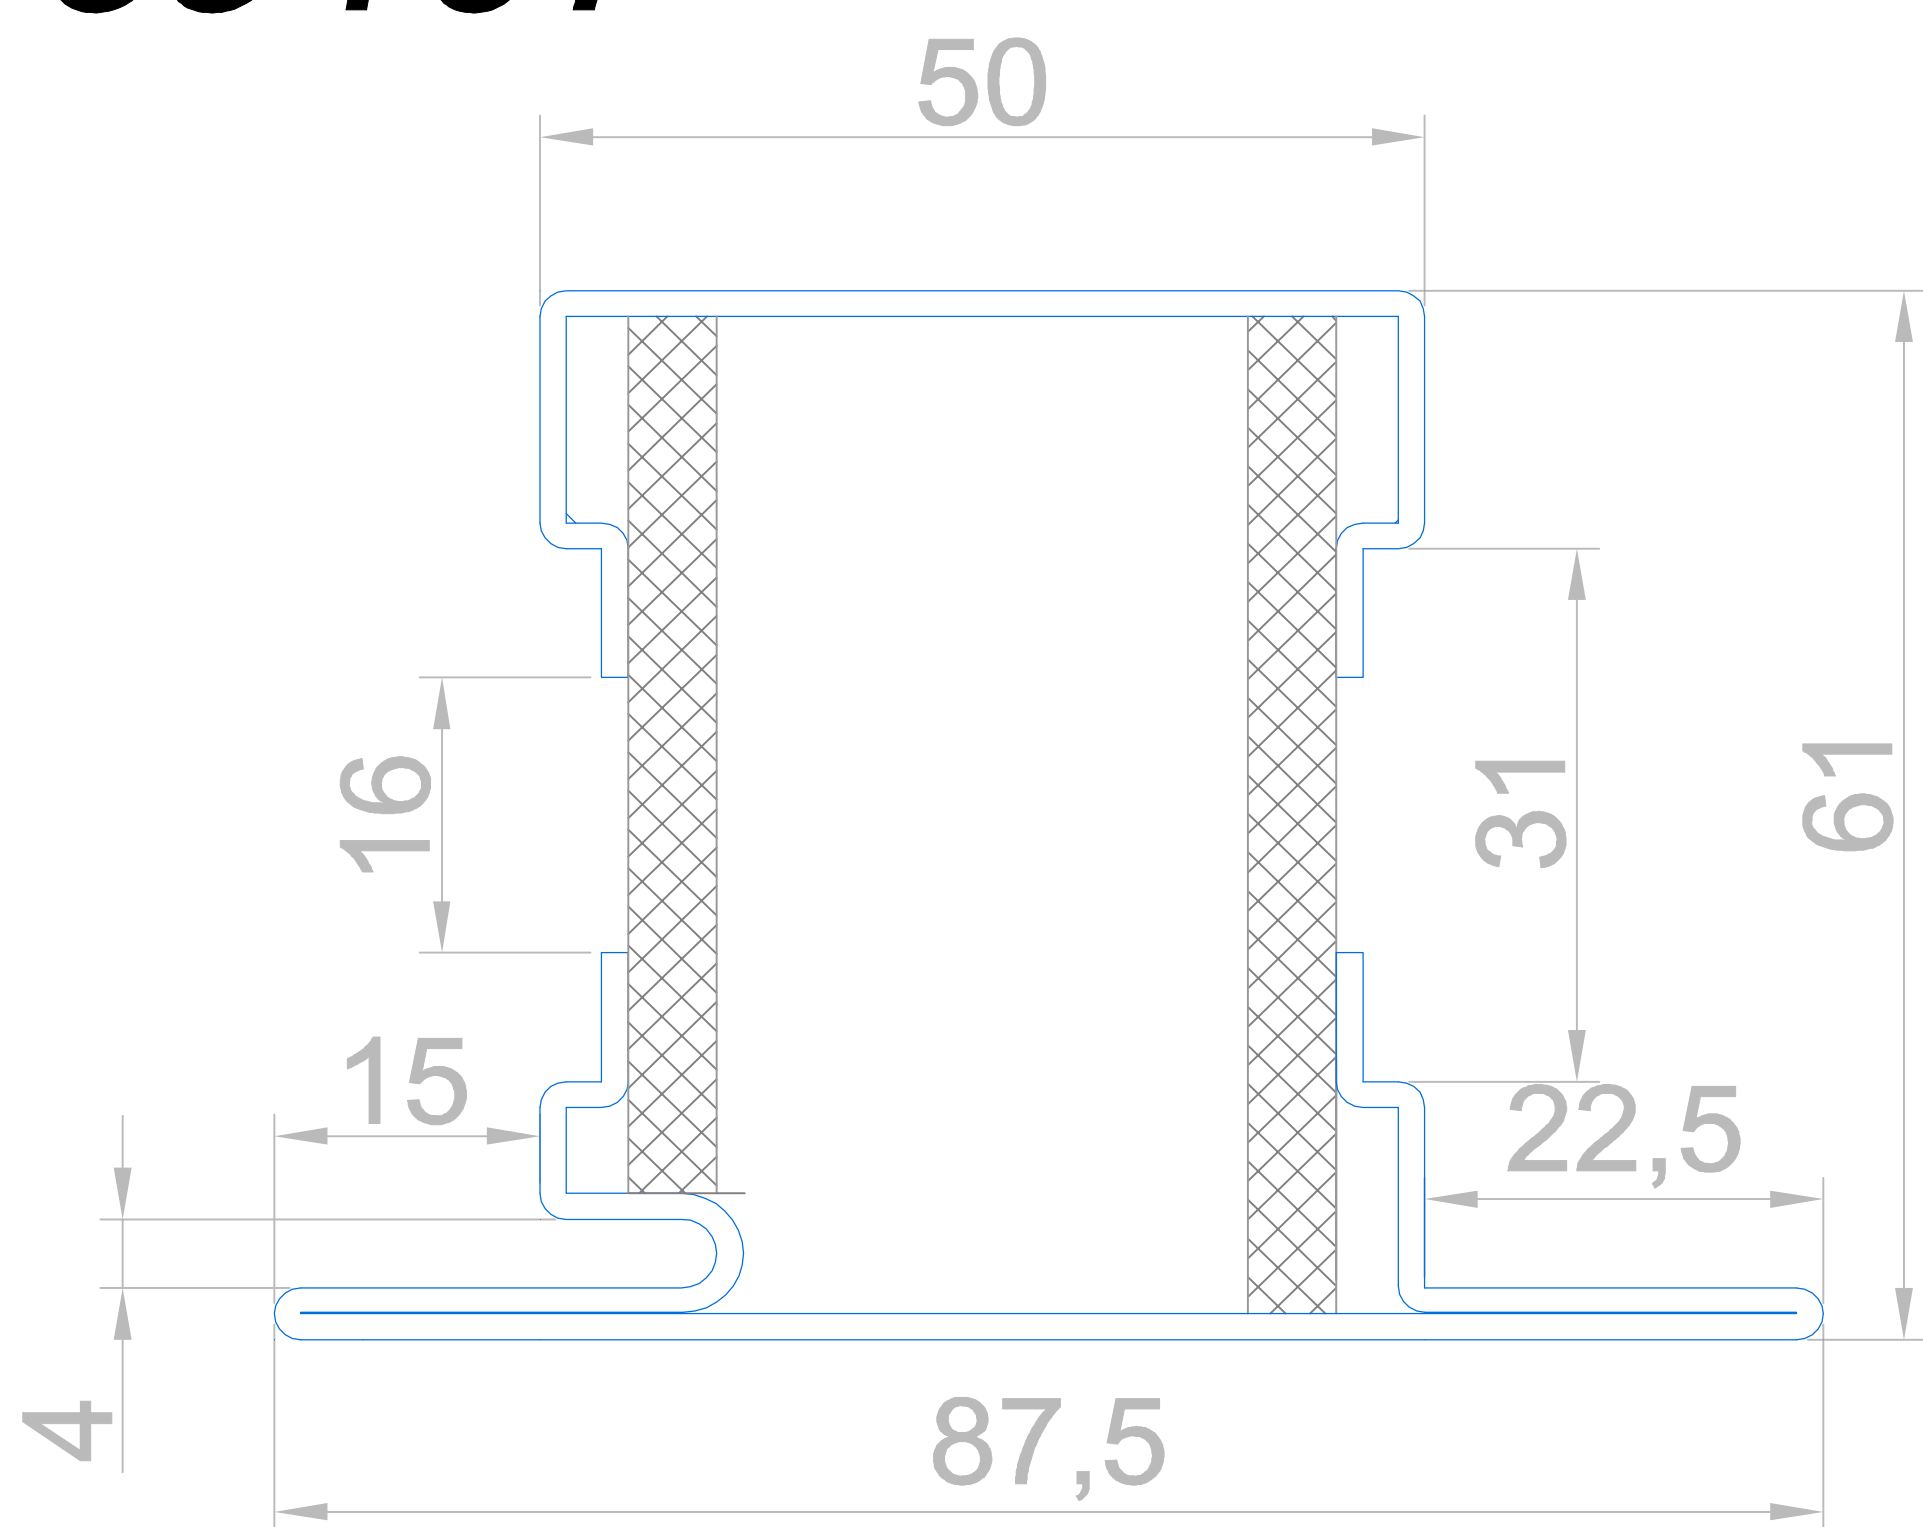

СТАНДАРТ 3

теплая профильная система

нержавеющая сталь AISI 304

c3107