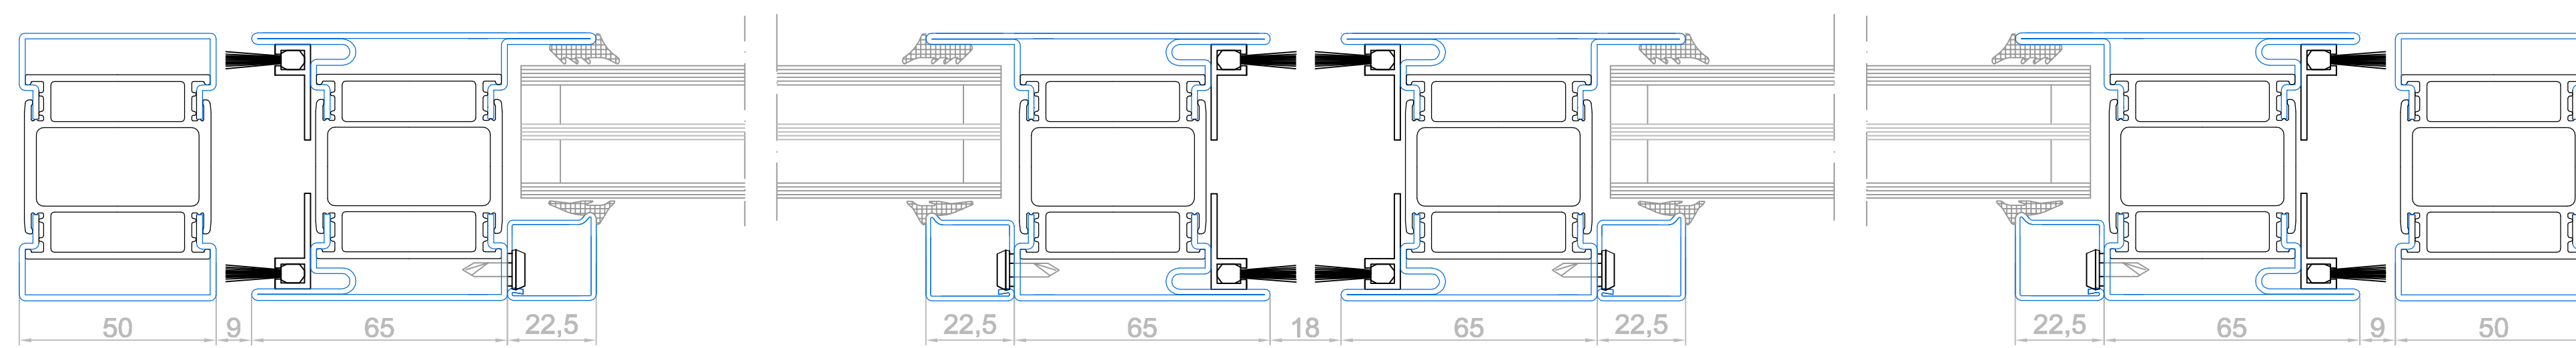

СТАНДАРТ 3

теплая профильная система

сталь

c3201

c3202

c3203

c3204

c3205

c3206

c3207

c3208

c3209

СТАНДАРТ 3 SW

теплая профильная система

нержавеющая сталь AISI 304

Разрез 2 - створчатой двери с доборами

Разрез 1 - створчатой двери

Разрез маятниковой двери

СТАНДАРТ 3 SW

теплая профильная система

нержавеющая сталь AISI 304

Вертикальные разрезы
с адаптивным решением цоколя

СТАНДАРТ 3

теплая профильная система

Разрез 2 - створчатой двери с доборами

Разрез 1 - створчатой двери

Разрез маятниковой двери

СТАНДАРТ 3

теплая профильная система

Вертикальные разрезы с адаптивным решением цоколя