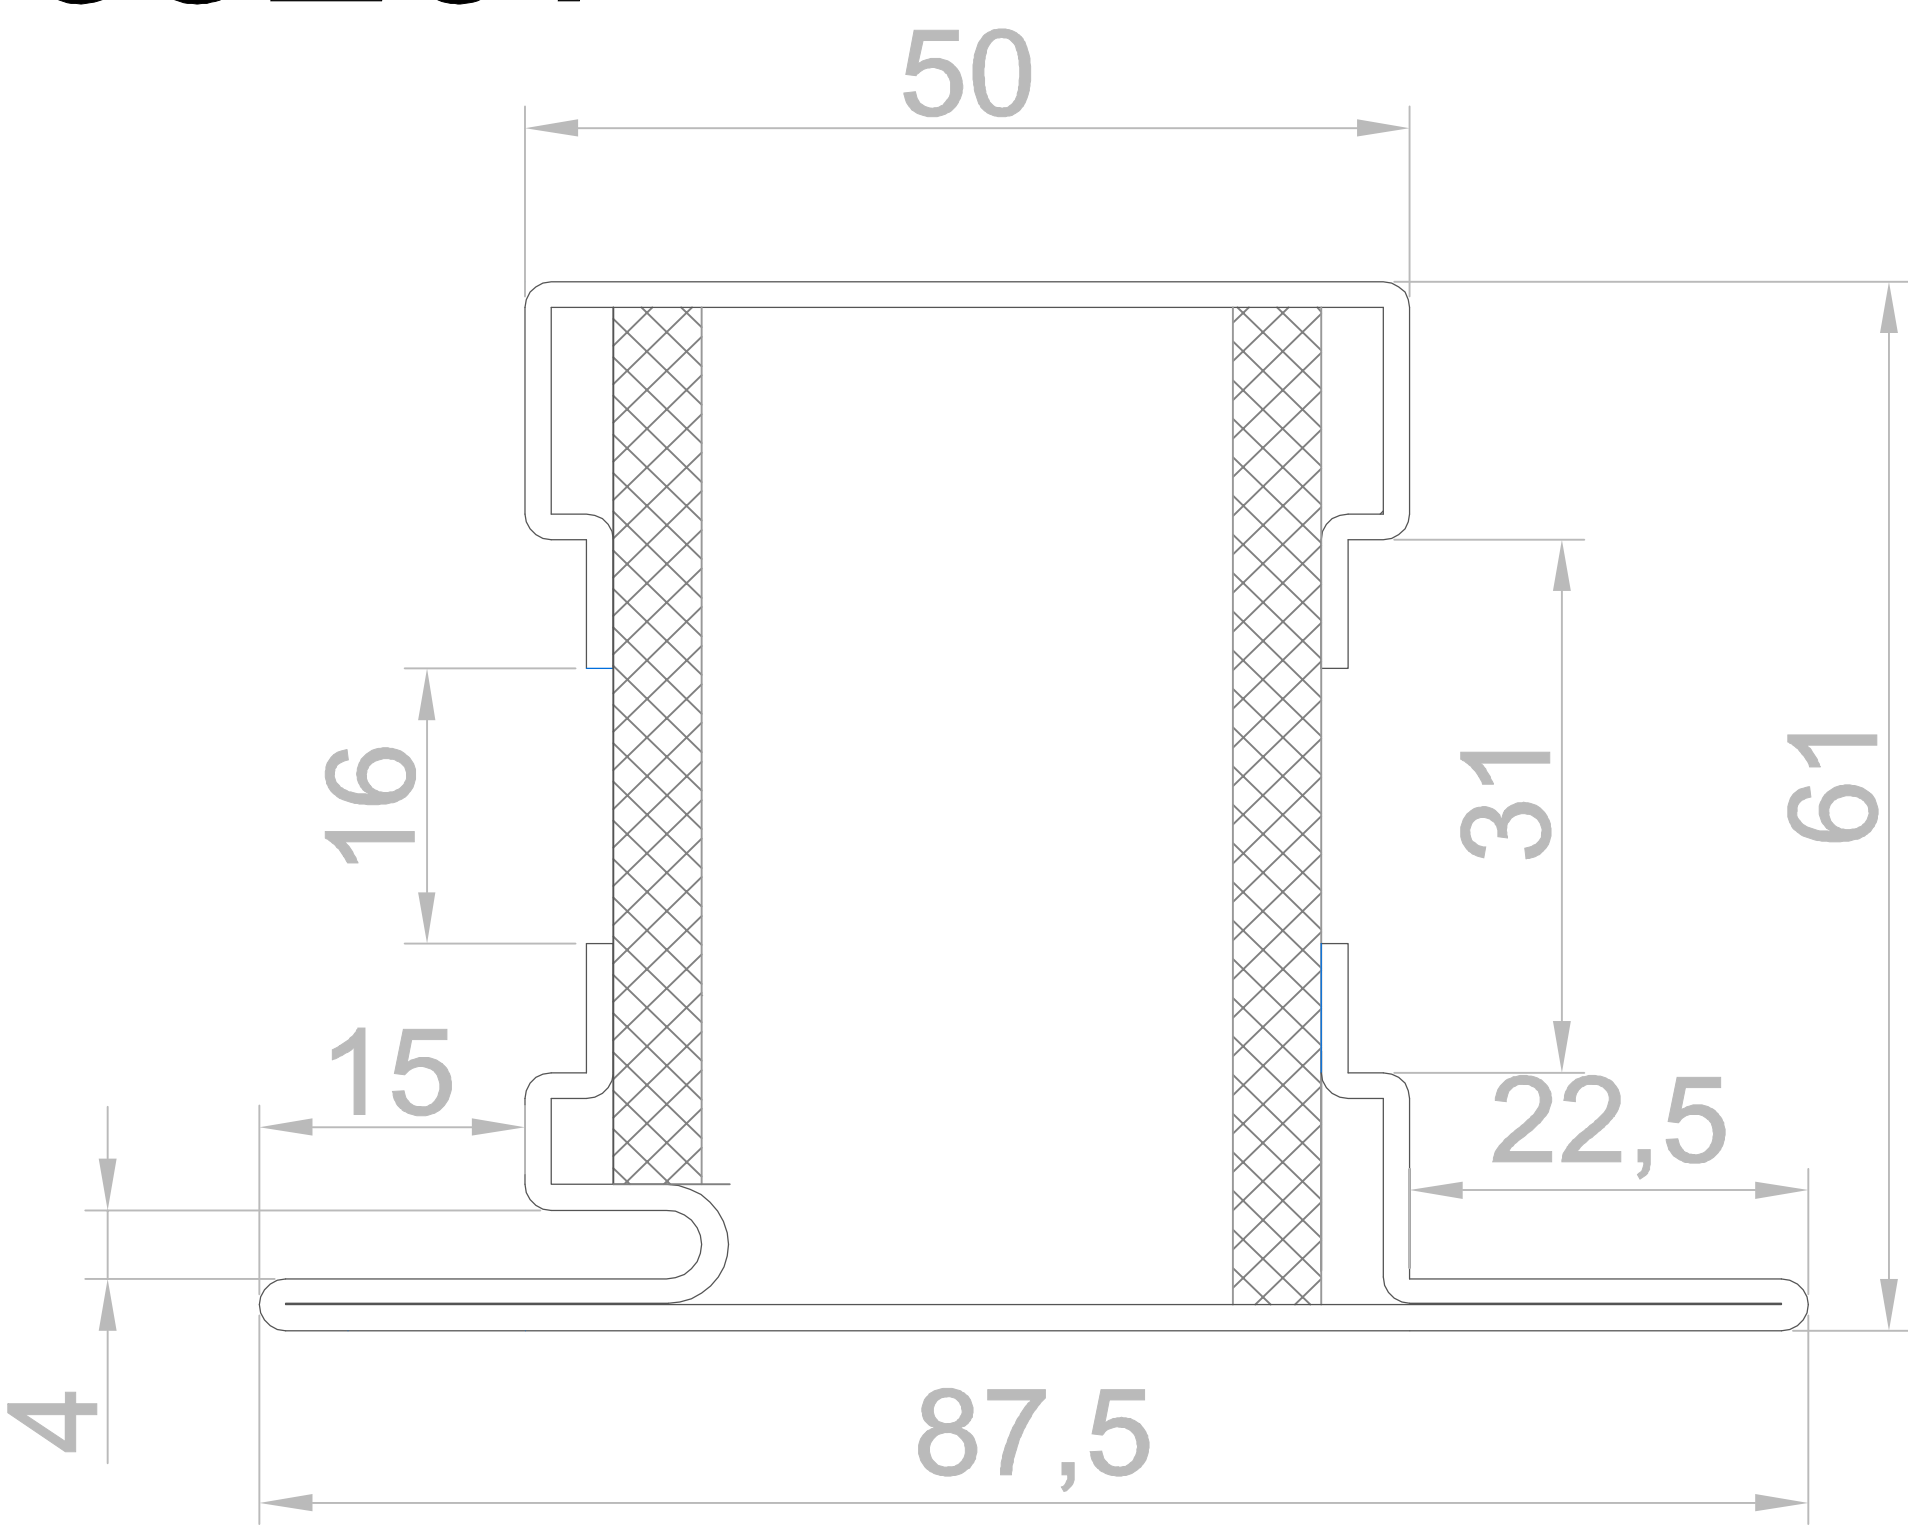

СТАНДАРТ 3

теплая профильная система

сталь

c3201

c3202

c3203

c3204

c3205

c3206

c3207

c3208

c3209

СТАНДАРТ 3 SW

теплая профильная система

нержавеющая сталь AISI 304

Разрез 2 - створчатой двери с доборами

Разрез 1 - створчатой двери

Разрез маятниковой двери

СТАНДАРТ 3 SW

теплая профильная система

нержавеющая сталь AISI 304

Вертикальные разрезы
с адаптивным решением цоколя

СТАНДАРТ 3

теплая профильная система