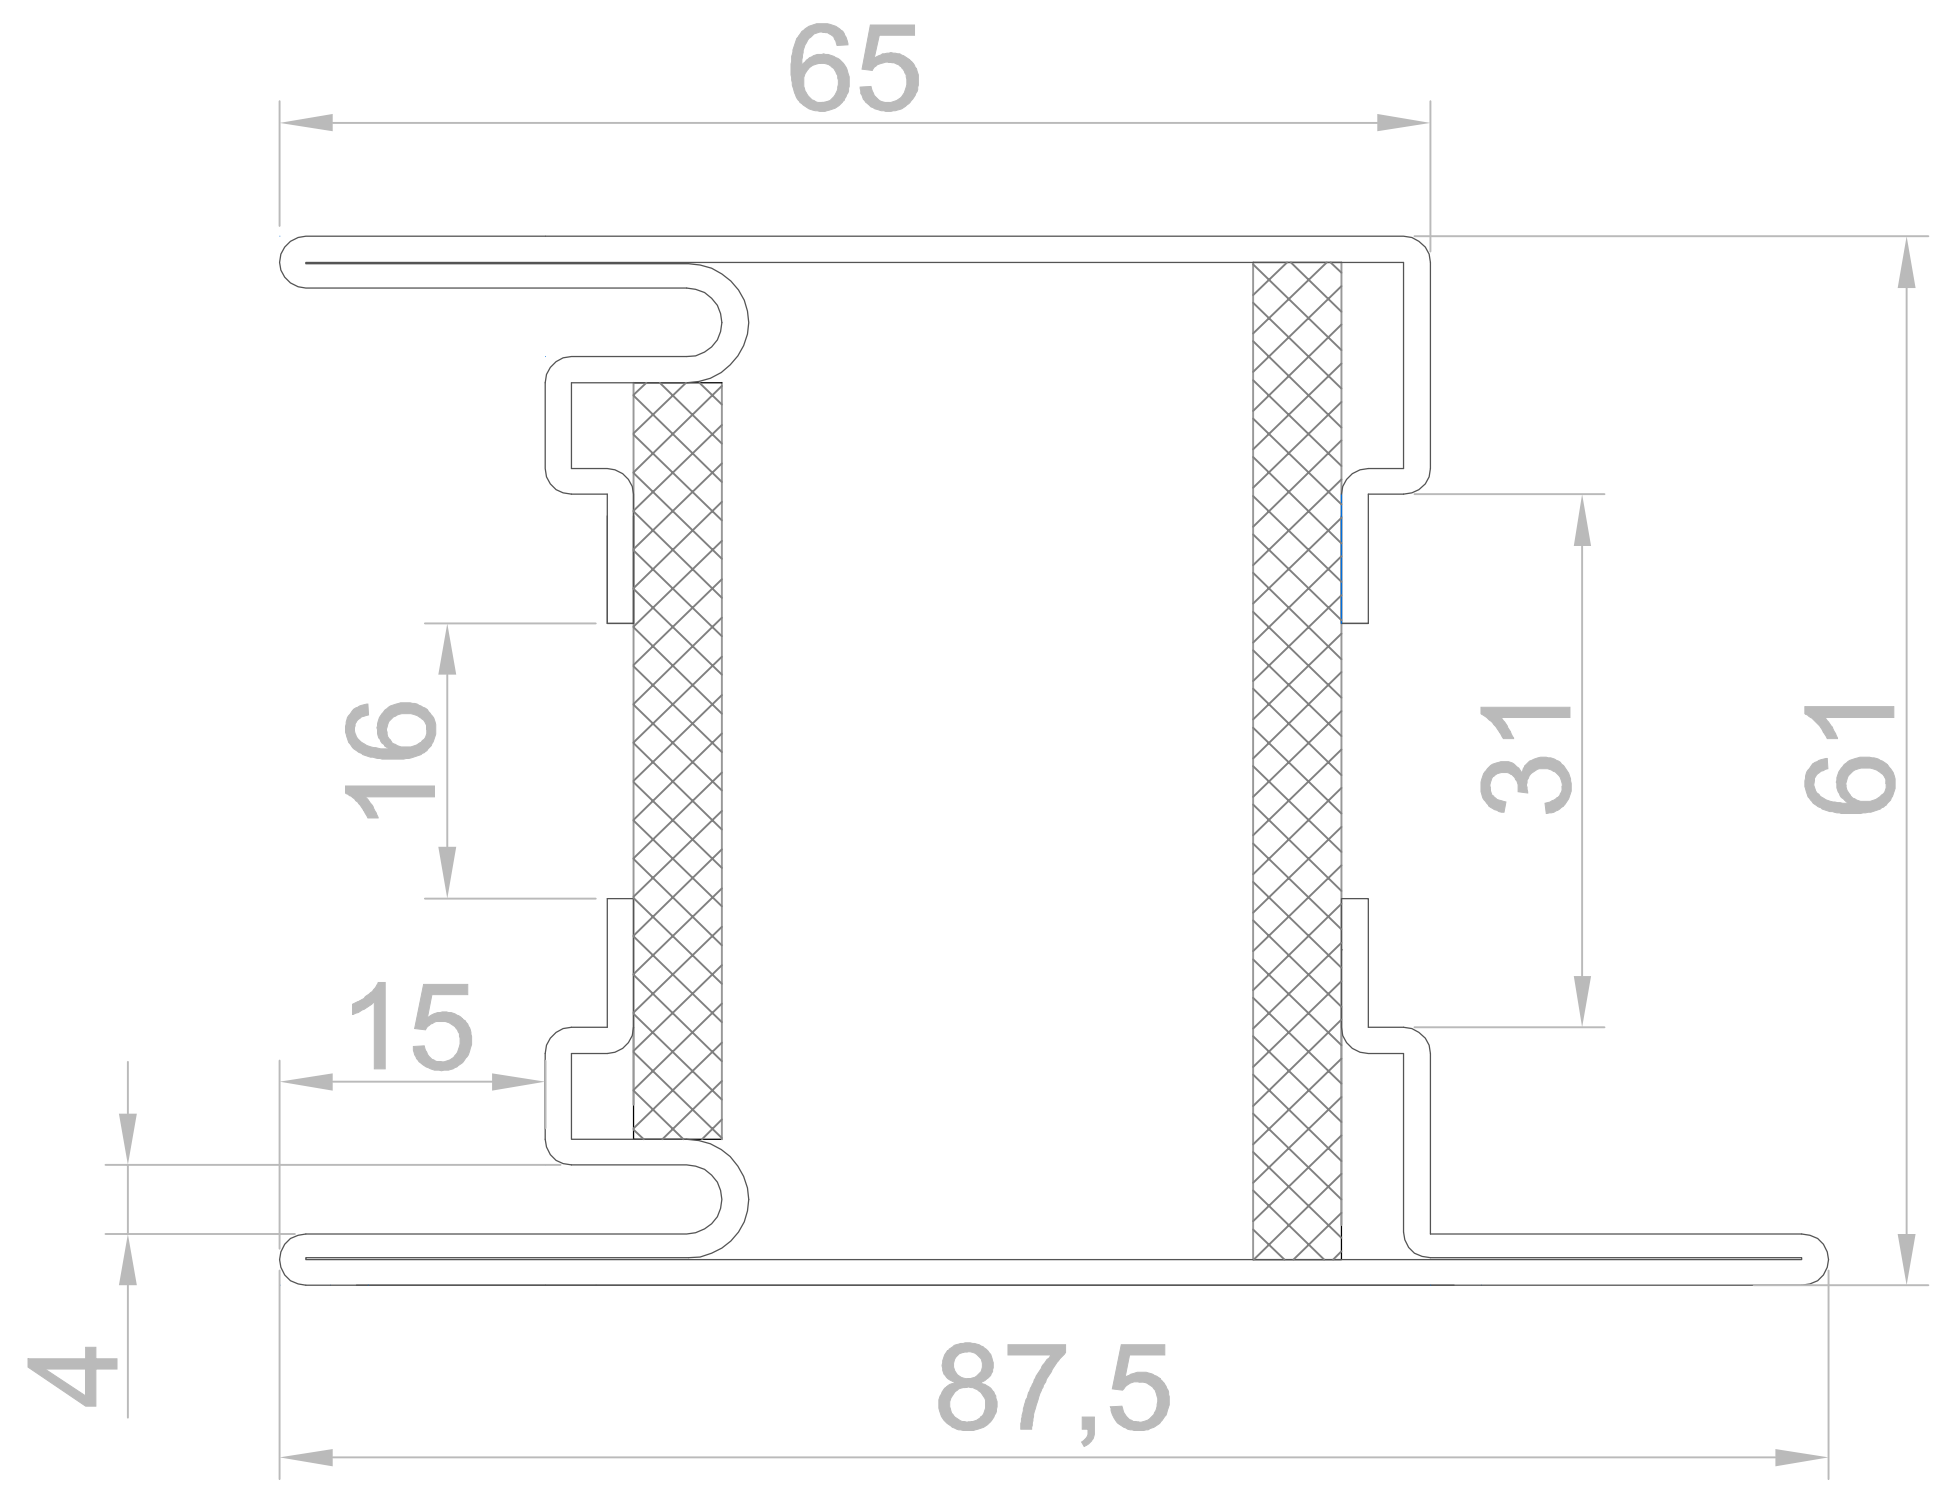

СТАНДАРТ 3

теплая профильная система

сталь

c3201

c3202

c3203

c3204

c3205

c3206

c3207

c3208

c3209

СТАНДАРТ 3 SW

теплая профильная система

нержавеющая сталь AISI 304

Разрез 2 - створчатой двери с доборами

Разрез 1 - створчатой двери

Разрез маятниковой двери

СТАНДАРТ 3 SW

теплая профильная система

нержавеющая сталь AISI 304

Вертикальные разрезы
с адаптивным решением цоколя

СТАНДАРТ 3

теплая профильная система