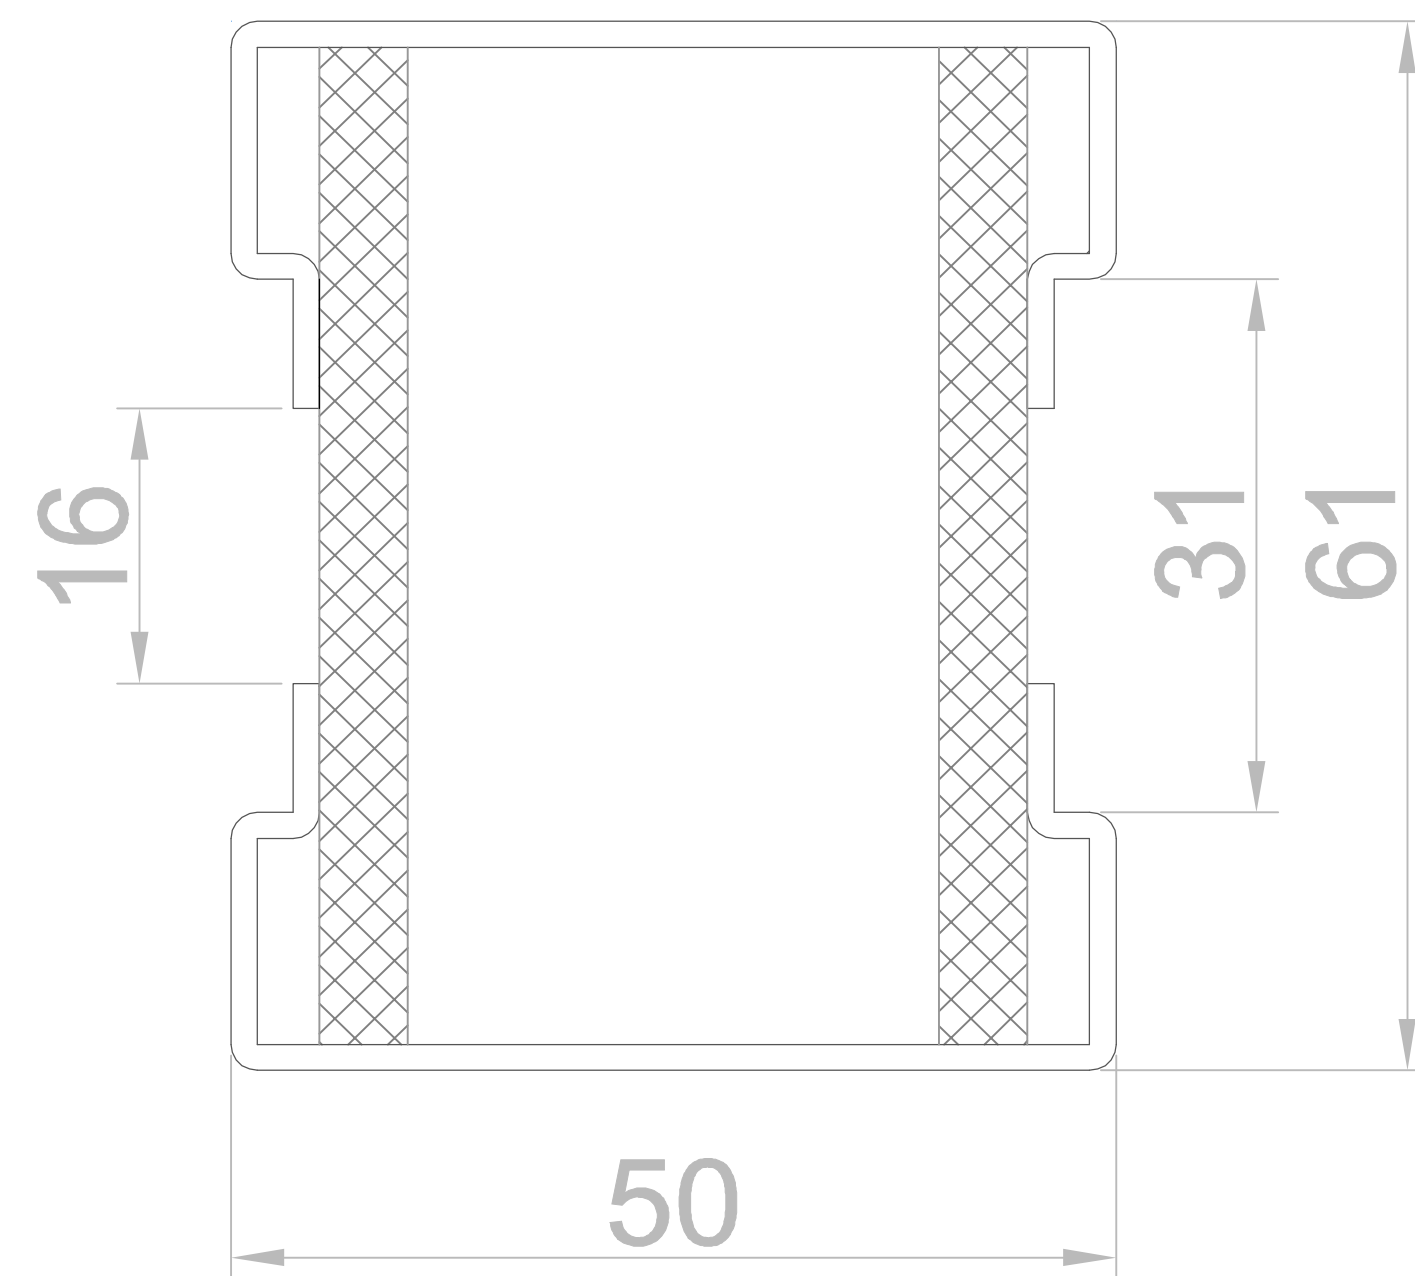

СТАНДАРТ 3

теплая профильная система

сталь

c3201

c3202

c3203

c3204

c3205

c3206

c3207

c3208

c3209

СТАНДАРТ 3 SW

теплая профильная система

нержавеющая сталь AISI 304

Разрез 2 - створчатой двери с доборами

Разрез 1 - створчатой двери

Разрез маятниковой двери

СТАНДАРТ 3 SW

теплая профильная система

нержавеющая сталь AISI 304

Вертикальные разрезы
с адаптивным решением цоколя

СТАНДАРТ 3

теплая профильная система